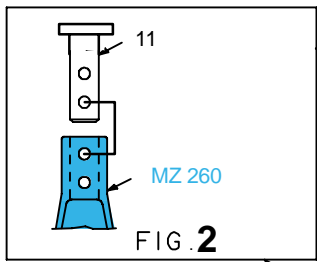

VAS 5007/14 A

REP.	REFERENCE	PDS	NB
66	887.7066	3,1	1
67	887.7067	3,1	1

complément au
complementary set to
complemento al
zusatz zu

**887.300 +
887.309 +
887.800 +
9113.053**

887.809

6,2 Kg	20.05.2005	887.809-RVA3-1
--------	------------	----------------

1 2 3 4 5 6 7 8 9 10 11 12 13 14 15 16 17 18 19 20 21 22 23 24 25 26 27 28 29 30 31 32 33 34 35 36

887.809-RVA3-1 00

VAS 5007/14 A

887.809

6,2 Kg | 20.05.2005 | 887.809-RVA3-1

1 2 3 4 5 6 7 8 9 10 11 12 13 14 15 16 17 18 19 20 21 22 23 24 25 26 27 28 29 30 31 32 33 34 35 36