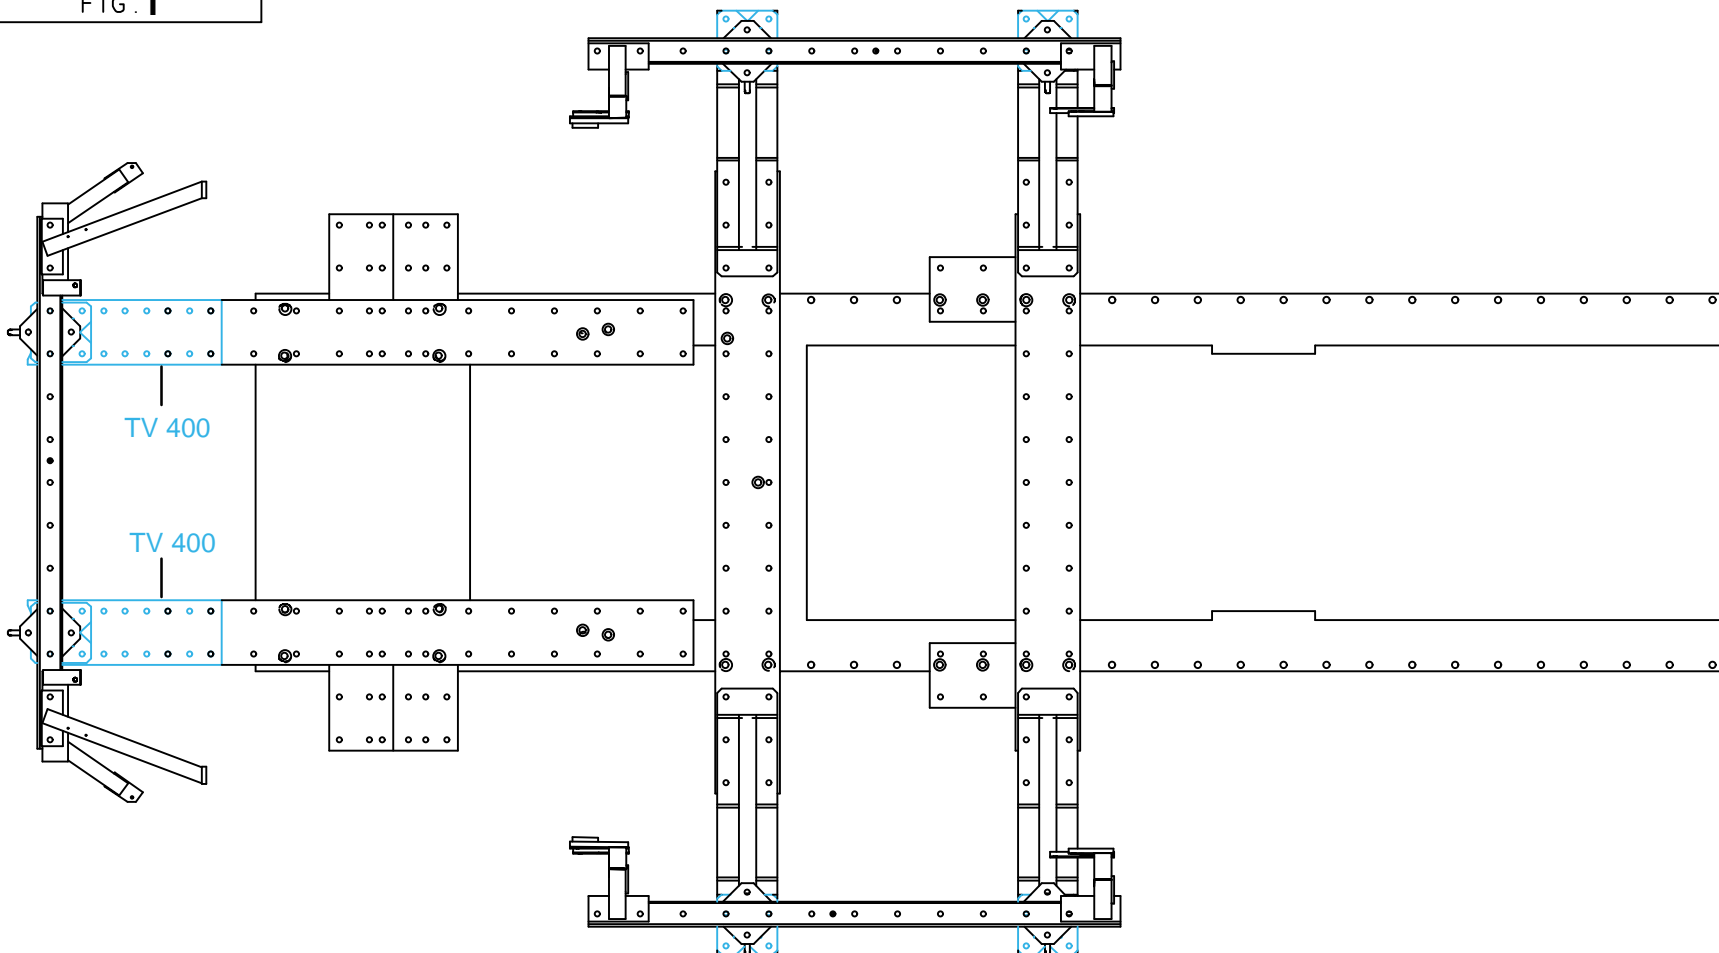

VAS 5007/14 A

REP.	REFERENCE	PDS	NB
66	887.7066	3,1	1
67	887.7067	3,1	1

complément au
complementary set to
complemento al
zusatz zu

**887.300 +
887.309 +
887.800 +
9113.053**

887.809

6,2 Kg	20.05.2005	887.809-RVA3-1
--------	------------	----------------

1 2 3 4 5 6 7 8 9 10 11 12 13 14 15 16 17 18 19 20 21 22 23 24 25 26 27 28 29 30 31 32 33 34 35 36

887.809-RVA3-1 00

VAS 5007/14 A

887.809

6,2 Kg | 20.05.2005 | 887.809-RVA3-1

1 2 3 4 5 6 7 8 9 10 11 12 13 14 15 16 17 18 19 20 21 22 23 24 25 26 27 28 29 30 31 32 33 34 35 36