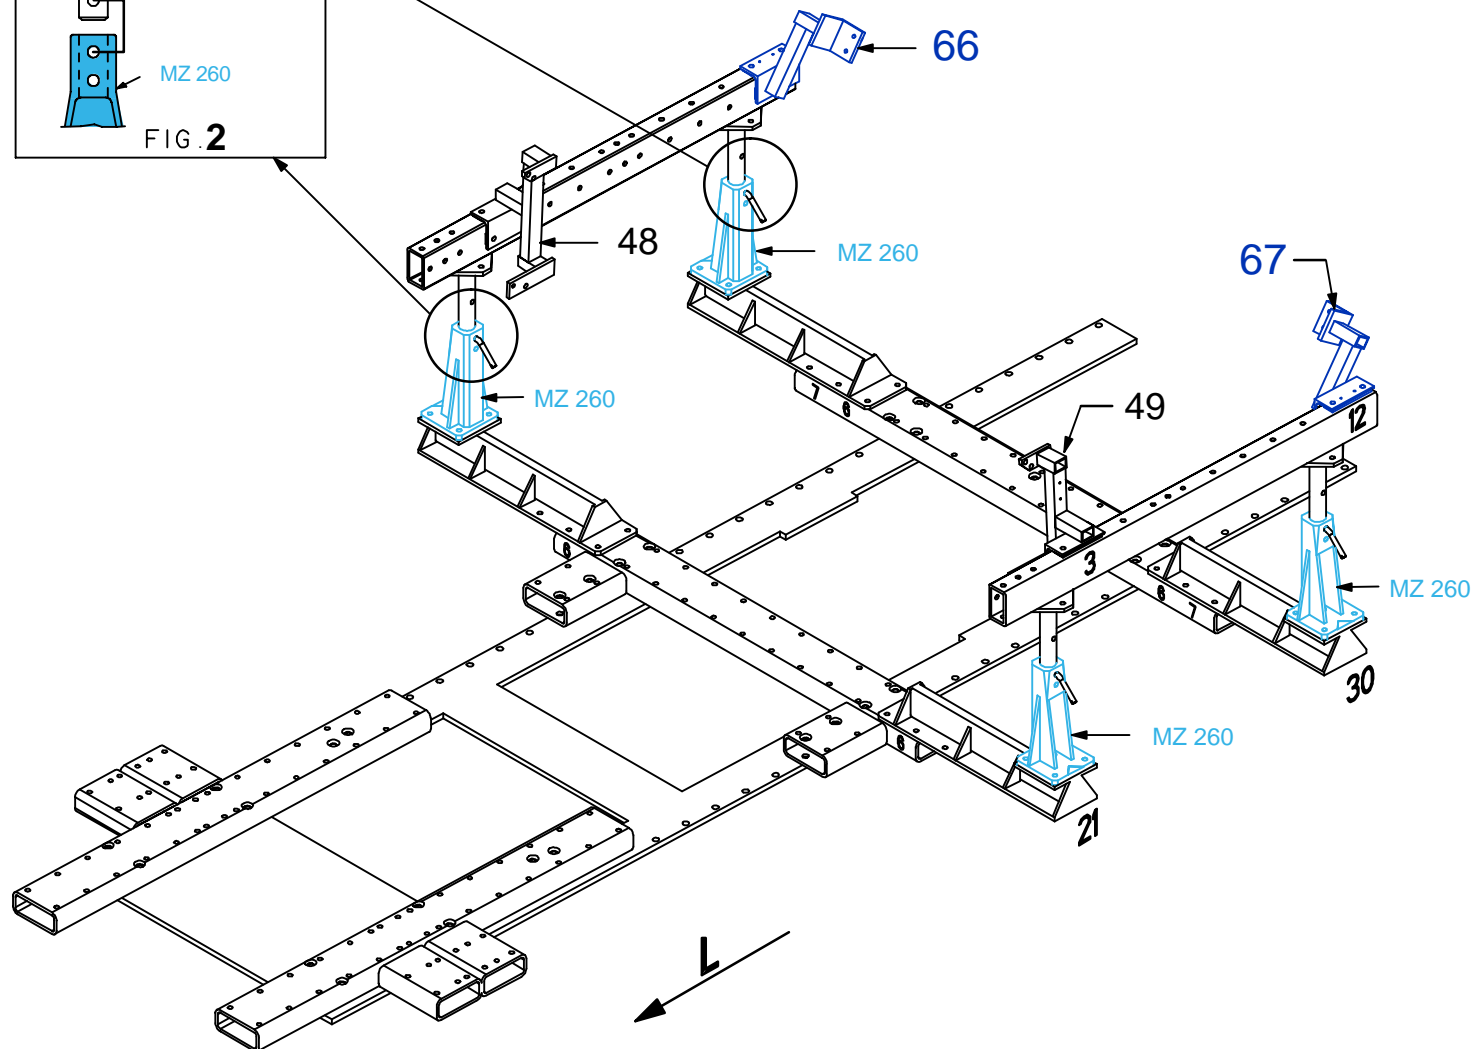

VAS 5007/14 A

REP.	REFERENCE	PDS	NB
66	887.7066	3,1	1
67	887.7067	3,1	1

complément au
complementary set to
complemento al
zusatz zu

**887.300 +
887.309 +
887.800 +
9113.053**

887.809

6,2 Kg	20.05.2005	887.809-RVA3-1
--------	------------	----------------

1 2 3 4 5 6 7 8 9 10 11 12 13 14 15 16 17 18 19 20 21 22 23 24 25 26 27 28 29 30 31 32 33 34 35 36

887.809-RVA3-1 00

VAS 5007/14 A

887.809

6,2 Kg | 20.05.2005 | 887.809-RVA3-1

1 2 3 4 5 6 7 8 9 10 11 12 13 14 15 16 17 18 19 20 21 22 23 24 25 26 27 28 29 30 31 32 33 34 35 36