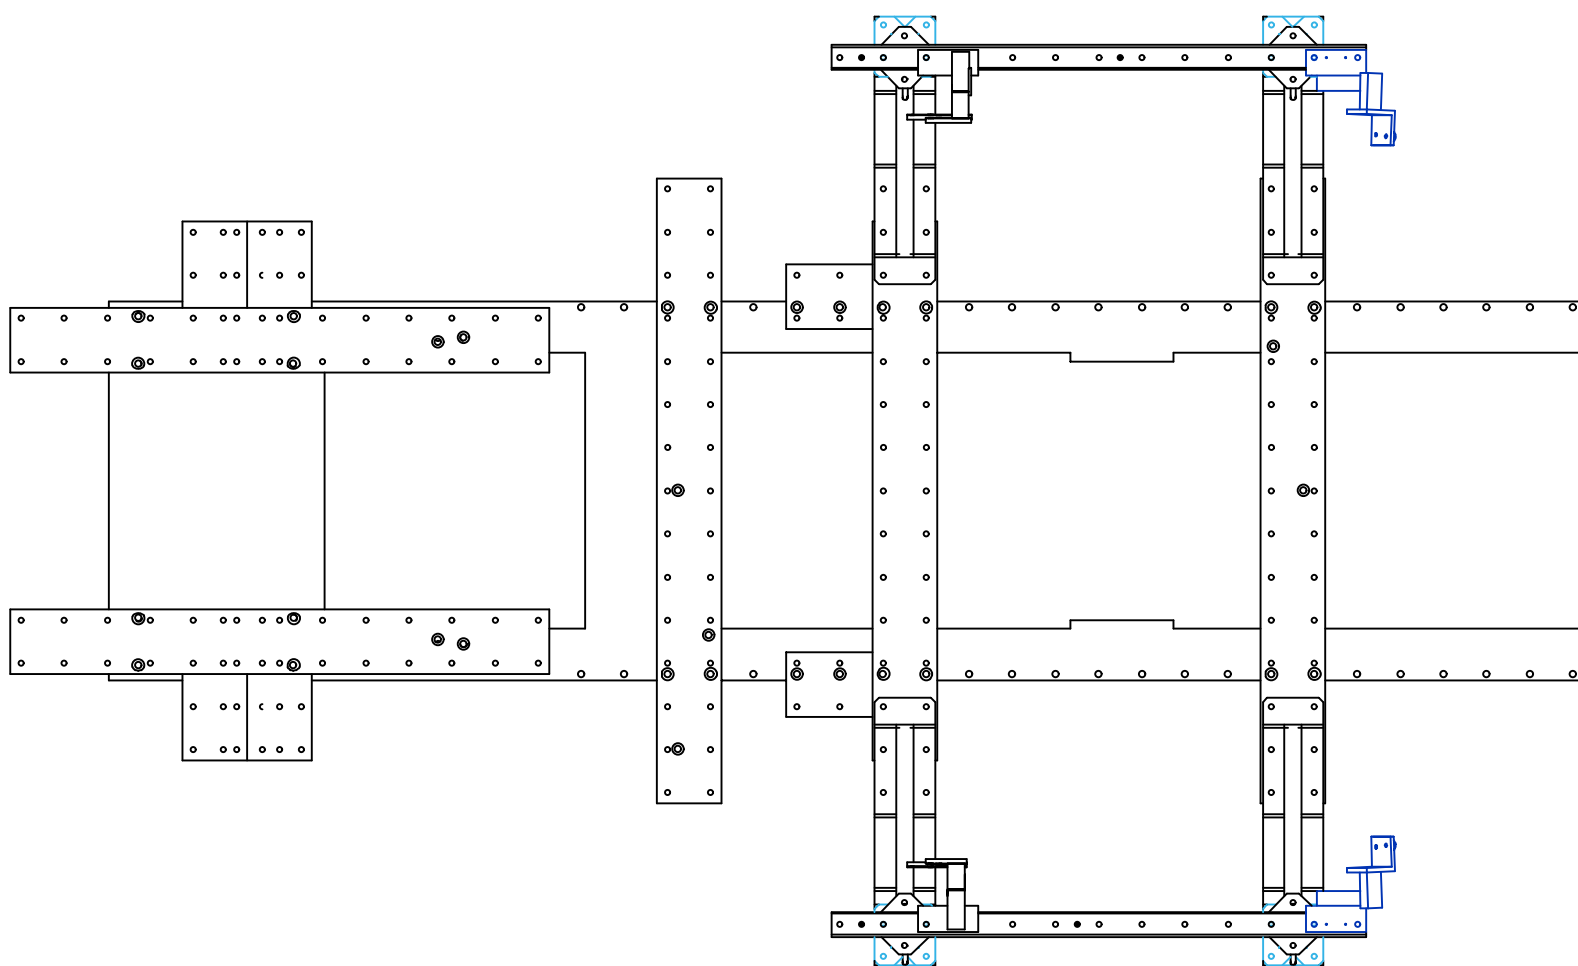

VAS 5007/14 A

REP.	REFERENCE	PDS	NB
66	887.7066	3,1	1
67	887.7067	3,1	1

complément au
complementary set to
complemento al
zusatz zu

**887.300 +
887.309 +
887.800 +
9113.053**

887.809

6,2 Kg	20.05.2005	887.809-RVA3-1
--------	------------	----------------

1 2 3 4 5 6 7 8 9 10 11 12 13 14 15 16 17 18 19 20 21 22 23 24 25 26 27 28 29 30 31 32 33 34 35 36

887.809-RVA3-1 00

VAS 5007/14 A

887.809

6,2 Kg | 20.05.2005 | 887.809-RVA3-1

1 2 3 4 5 6 7 8 9 10 11 12 13 14 15 16 17 18 19 20 21 22 23 24 25 26 27 28 29 30 31 32 33 34 35 36