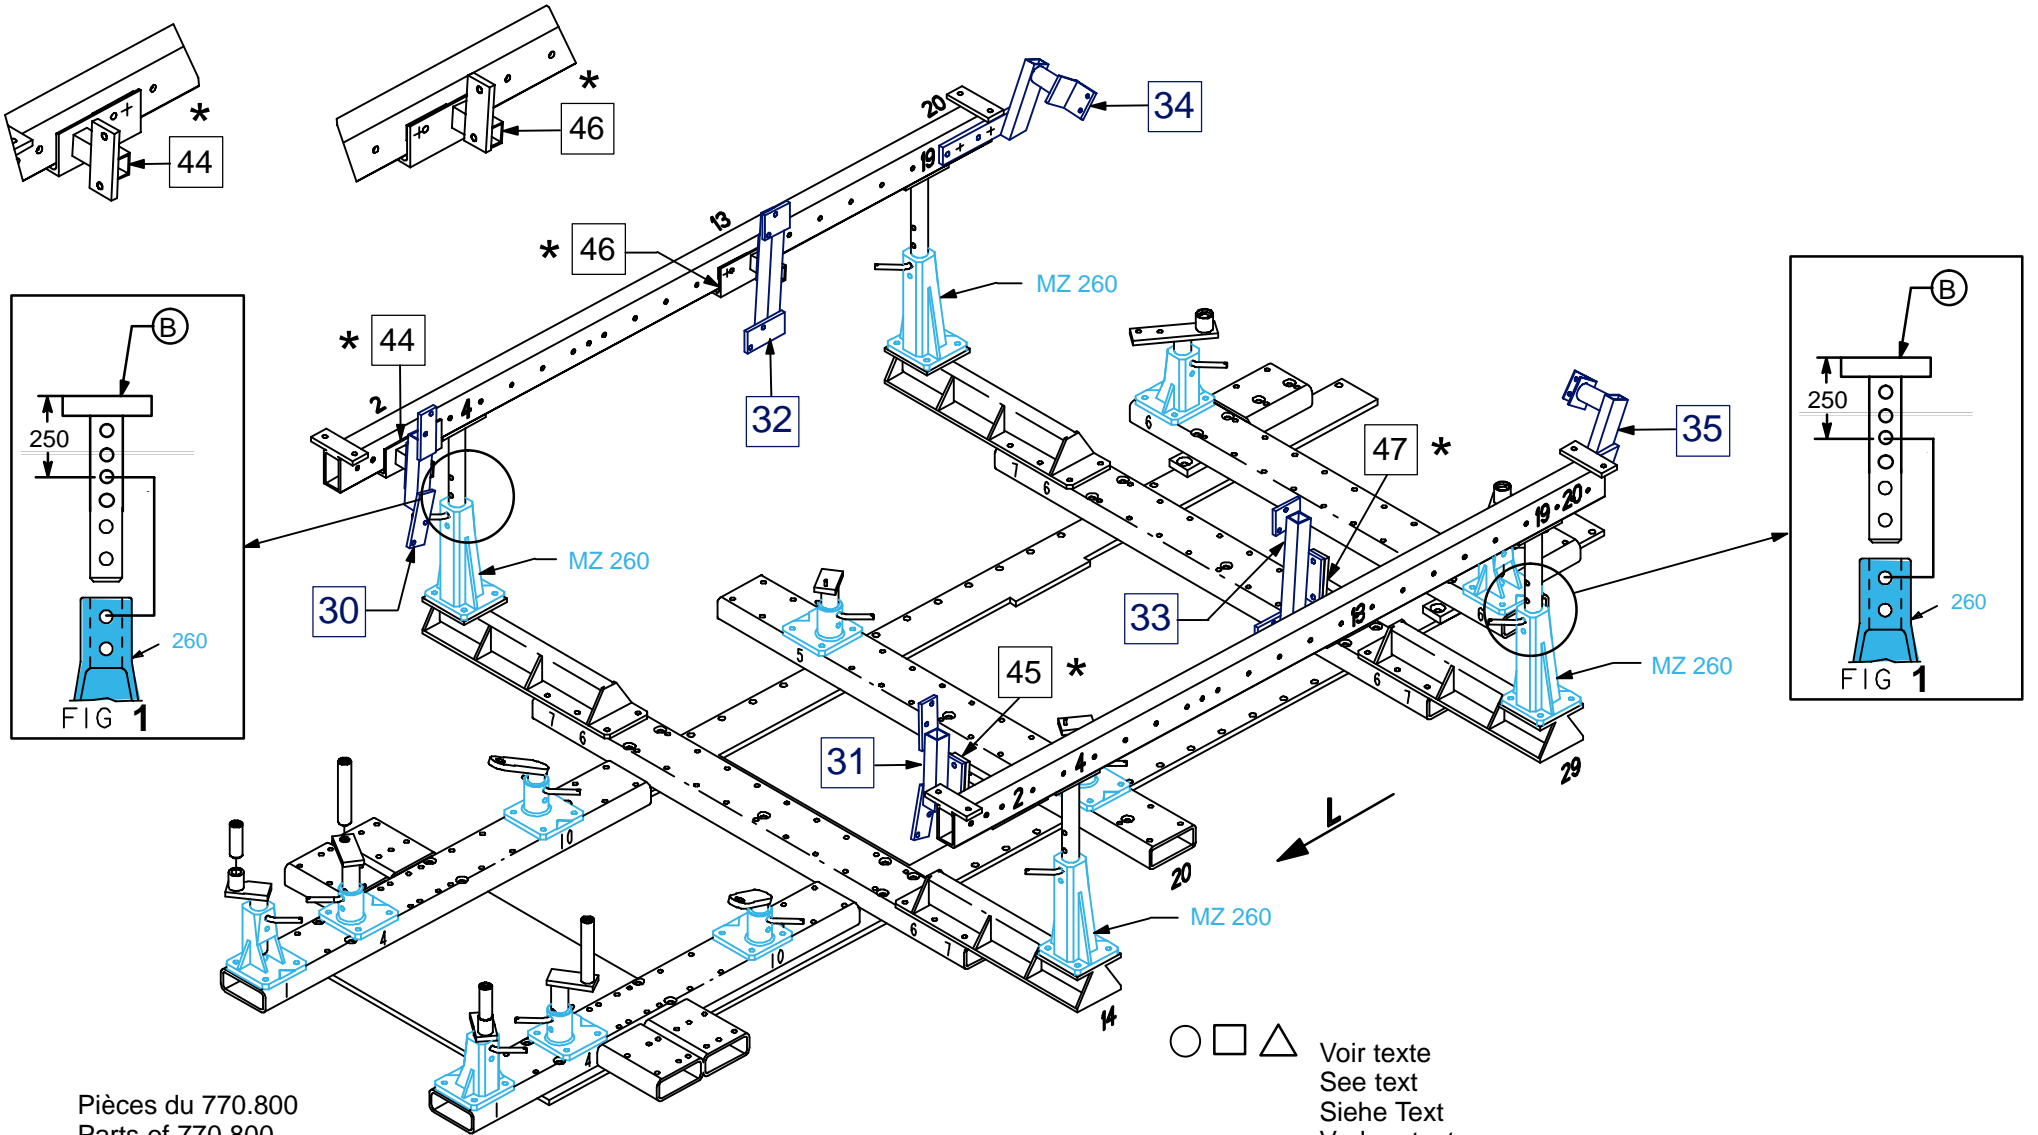

Pièces du 770.800
 Parts of 770.800
 * Teile aus 770.800
 Parti del 770.800
 Piezas del 770.800

○ □ △ Voir texte
 See text
 Siehe Text
 Vedere testo
 Ver instrucciones

REP.	REFERENCE	PDS	NB
30	880.7030	2,4	1
31	880.7031	2,4	1
32	880.7032	2,8	1
33	880.7033	2,8	1
34	880.7034	2,6	1
35	880.7035	2,6	1

	M 8-25 M 10-25 M 12-25		4 16 8
---	------------------------------	--	--------------

complément au
 complementary set to
 complemento al
 zusatz zu

880.300
+ 770.800
+ 9113.023

BMW

880.900

16 Kg	26.09.2001	880.900-1RVA3
-------	------------	---------------

- 1 2 3 4 5 6 7 8 9 10 11 12 13 14 15 16 17 18 19 20 21 22 23 24 25 26 27 28 29 30 31 32 33 34 35 36

Pièces du 770.800
 Parts of 770.800
 * Teile aus 770.800
 Parti del 770.800
 Piezas del 770.800

○ □ △ Voir texte
 See text
 Siehe Text
 Vedere testo
 Ver instrucciones