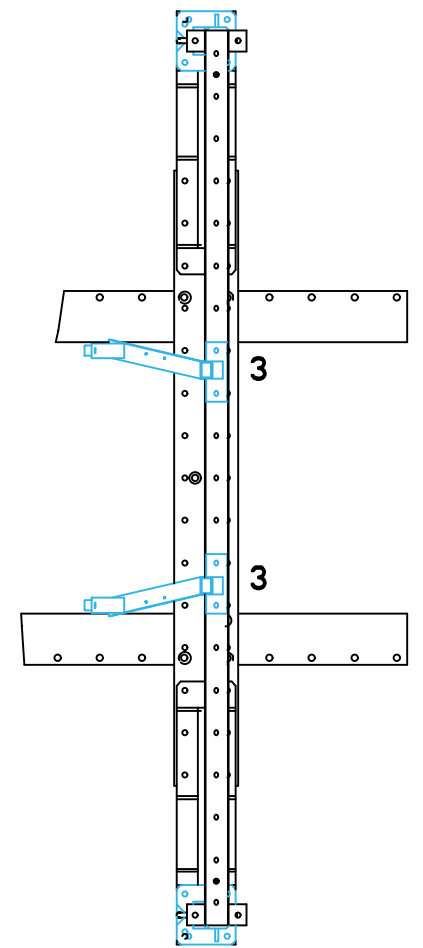

REP.	REFERENCE	PDS	NB
34	879.7034	2,8	1
35	879.7035	2,8	1
36	879.7036	1,9	1
37	879.7037	1,9	1
38	879.7038	0,04	2
39	879.7039	1,9	1
40	879.7040	1,9	1
M 6-30 M 6-35 M 8-45 M 12-20 M 12-40			1 1 2 2 2
MU 12			2

complément au
complementary set to
complemento al
zusatz zu

879.300
+ 770.800
+ 9113.023

879.900

14 Kg 12.06.2001 879.900-1RA3

○ □ △ Voir texte
See text
Siehe Text
Vedere testo
Ver instrucciones

BMW

Pièces du 770.800
Parts of 770.800
* Teile aus 770.800
Parti del 770.800
Piezas del 770.800

1 2 3 4 5 6 7 8 9 10 11 12 13 14 15 16 17 18 19 20 21 22 23 24 25 26 27 28 29 30 31 32 33 34 35 36

28 29 30 31 32 33 34 35 36