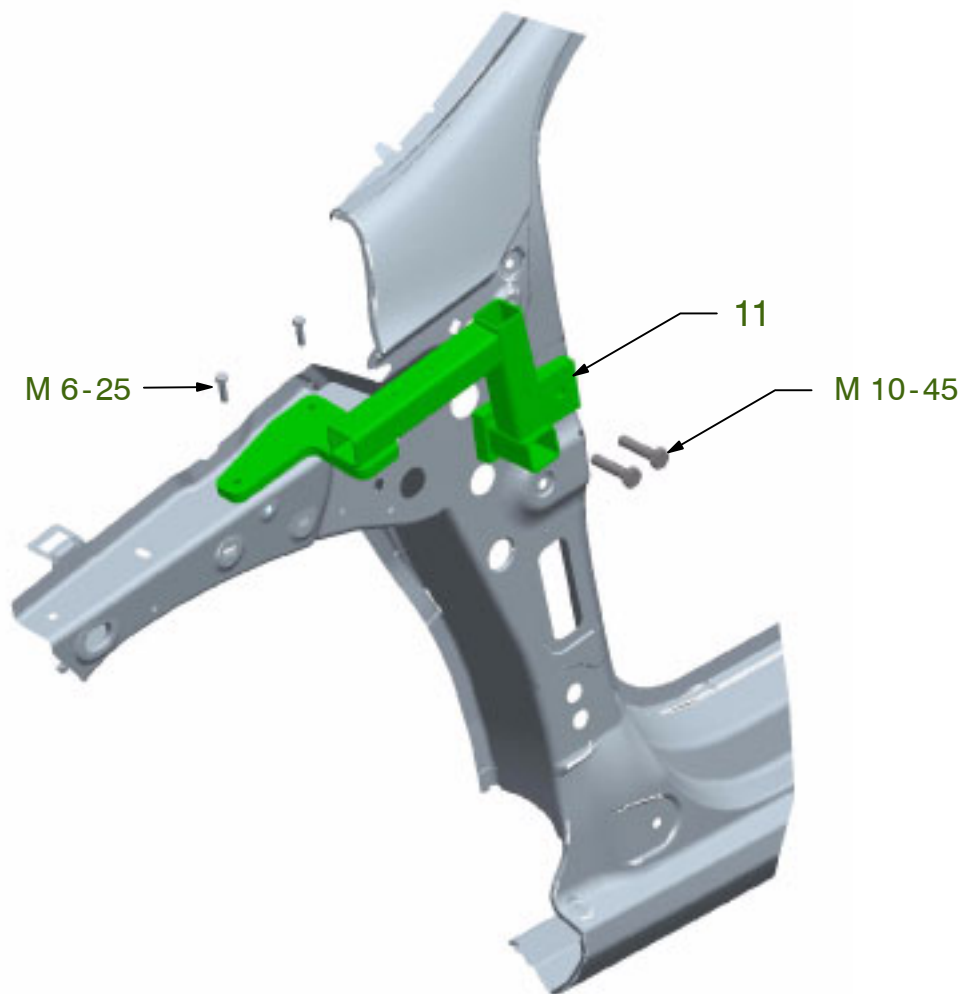

12

M 6-25

11

M 10-45

REP.	REFERENCE	PDS	NB
11	875.7511	2,5	1
12	875.7512	2,5	1
 M 6-25 M 10-45			4 4

complément au
complementary set to
complemento al
zusatz zu

875.300 +
875.306

875.830

5 Kg | 18.06.2007 | 875.830-RA4-1

875.830-RA4-1 | 00