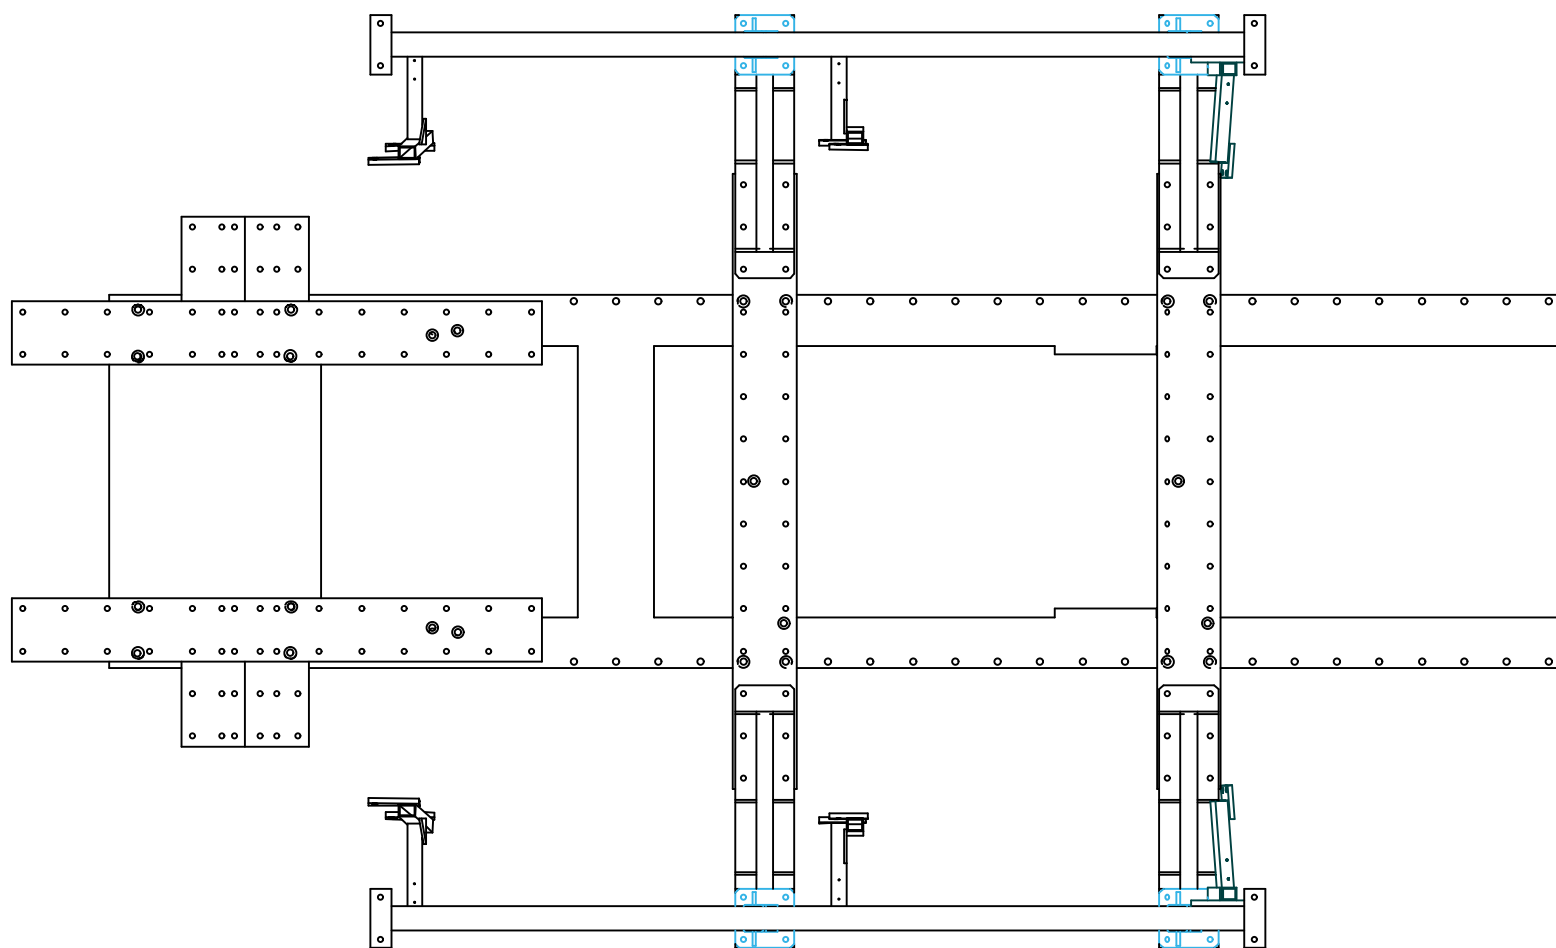

REP.	REFERENCE	PDS	NB
43	875.7043	2,2	1
44	875.7044	2,2	1

875.300
 +
 complément au
 complementary set to
 complemento al
 zusatz zu
 +
 875.800
 +
 9113.043

PEUGEOT

875.809

4,4 Kg 05.03.2002 875.809-1RA3

- 1 2 3 4 5 6 7 8 9 10 11 12 13 14 15 16 17 18 19 20 21 22 23 24 25 26 27 28 29 30 31 32 33 34 35 36