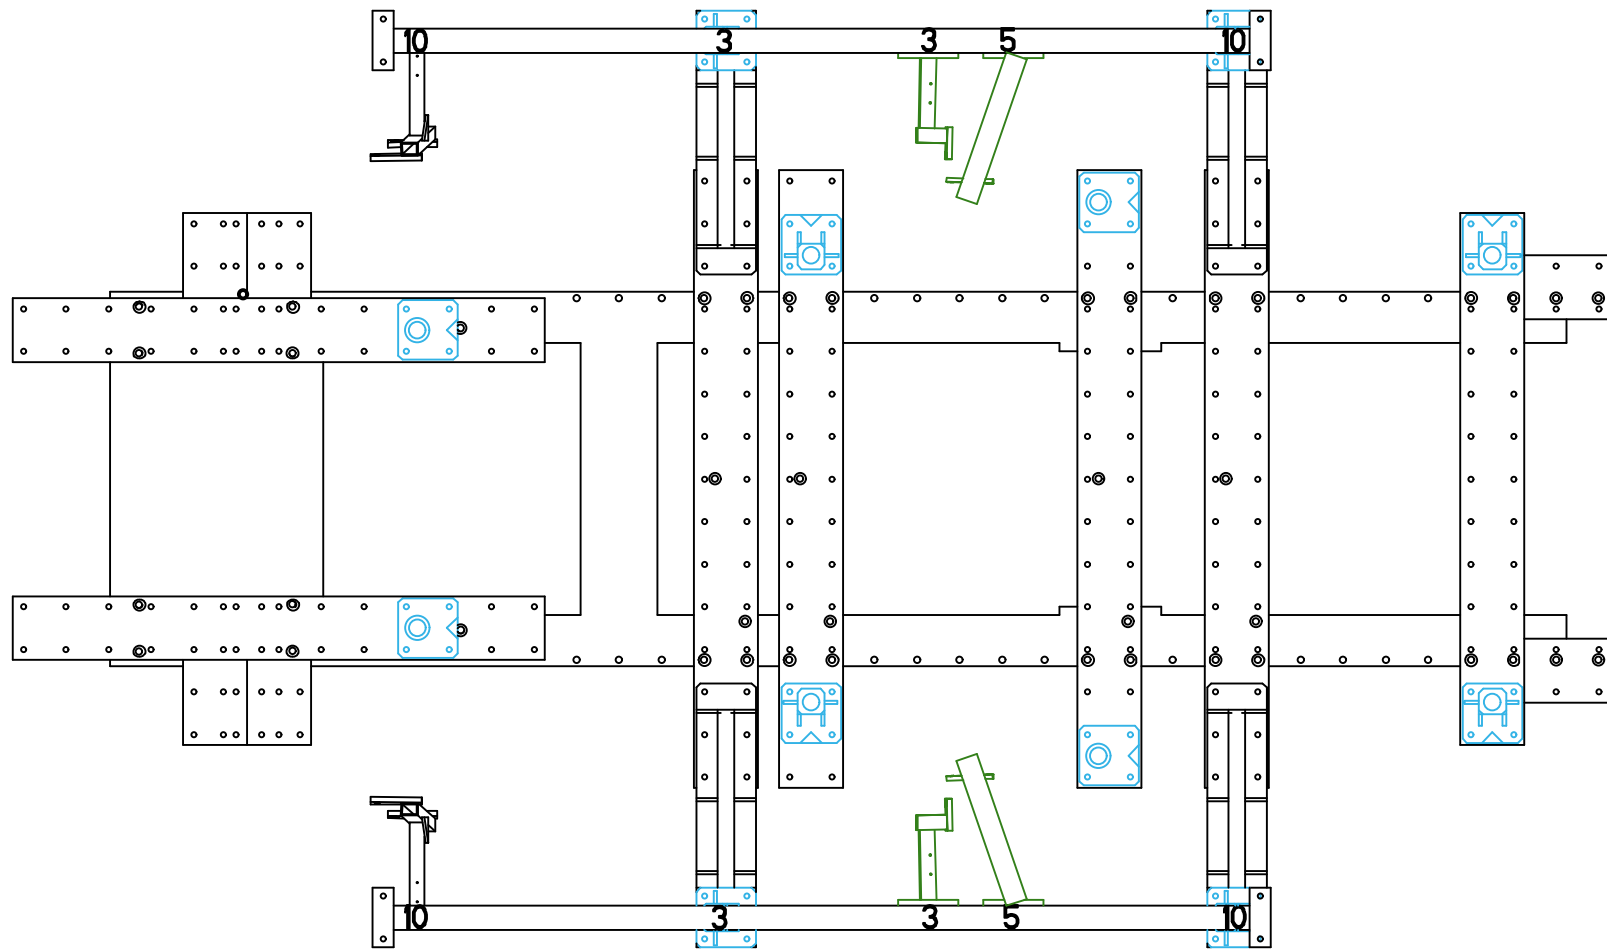

○ Avec ou sans mécanique
 With or without mechanical elements
 Con o senza parti meccaniche
 Mit oder ohne Aggregate
 Con ó sin mecanica desmontada

REP.	REFERENCE	PDS	NB
63	875.7063	1,7	1
64	875.7064	1,7	1
65	875.7065	3,3	1
66	875.7066	3,3	1
67	875.7067	3,2	1
68	875.7068	3,2	1
69	875.7069	2,4	1
70	875.7070	2,4	1
71	875.7071	3,1	1
72	875.7072	3,1	1
73	875.7073	5,0	1
74	875.7074	5,0	1
75	875.7075	0,03	2
76	875.7076	0,05	2

	M 8-35		14
	M 8-40		2
	M 6		2
	M 8		2

complément au
 complementary set to
 complemento al
 zusatz zu

**875.308 +
 875.800 +
 9113.043**

875.808

38 Kg	08.09.2003	875.808-RVA3-1
-------	------------	----------------