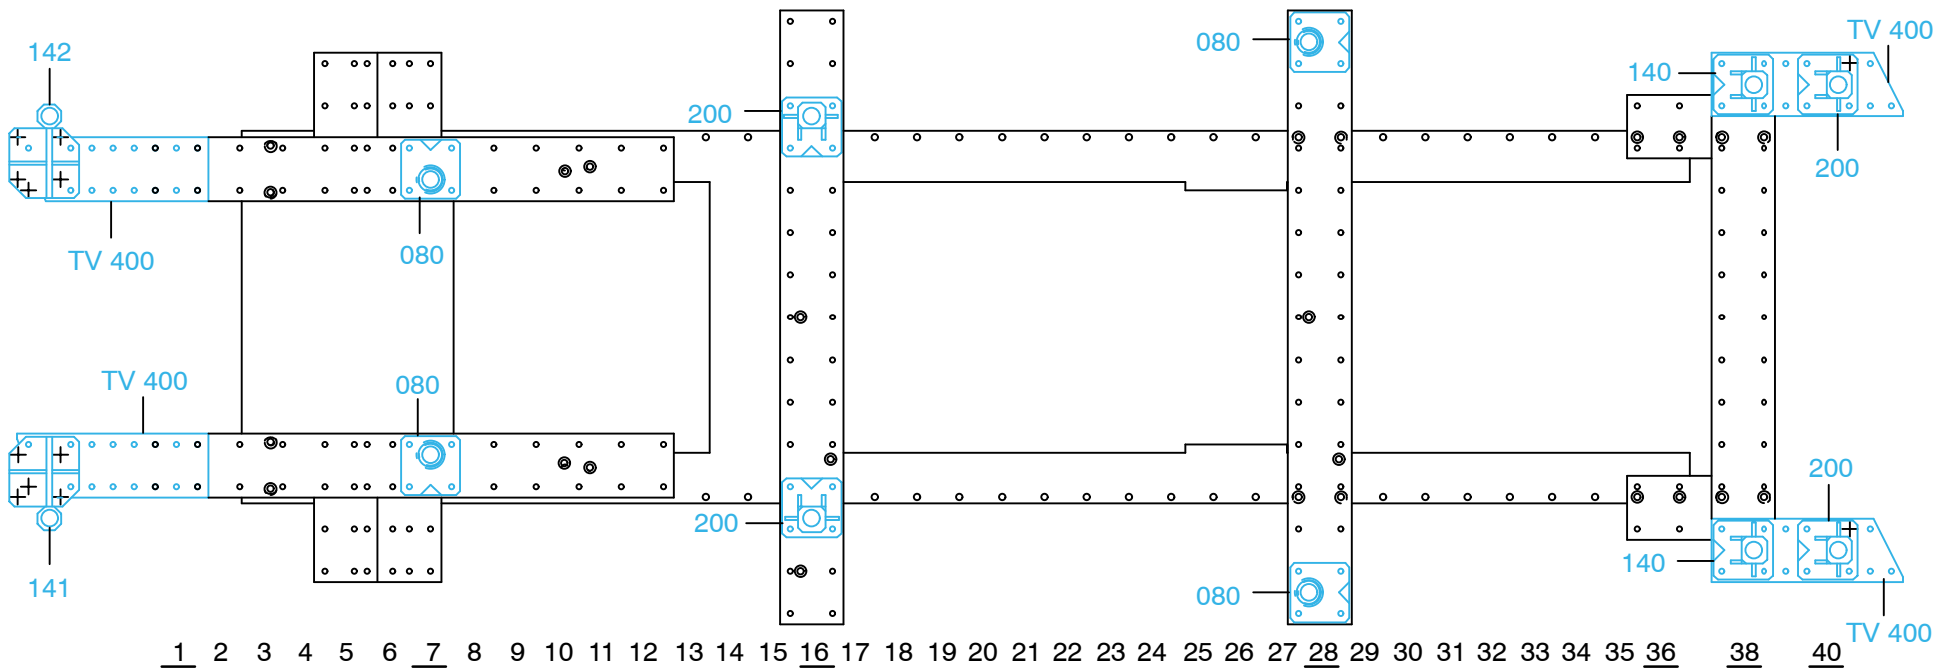

**RENAULT**

**874.300**

62 Kg | 07.11.2007 | 427-D-28D

1 2 3 4 5 6 7 8 9 10 11 12 13 14 15 16 17 18 19 20 21 22 23 24 25 26 27 28 29 30 31 32 33 34 35 36 39 41

○ Avec ou sans mécanique  
 With or without mechanical elements  
 Con o senza parti meccaniche  
 Mit oder ohne Aggregate  
 Con ó sin mecanica desmontada

**RENAULT**

**874.300**

62 Kg | 19.04.2001 | 427-D-28F

1 2 3 4 5 6 7 8 9 10 11 12 13 14 15 16 17 18 19 20 21 22 23 24 25 26 27 28 29 30 31 32 33 34 35 36 38 40