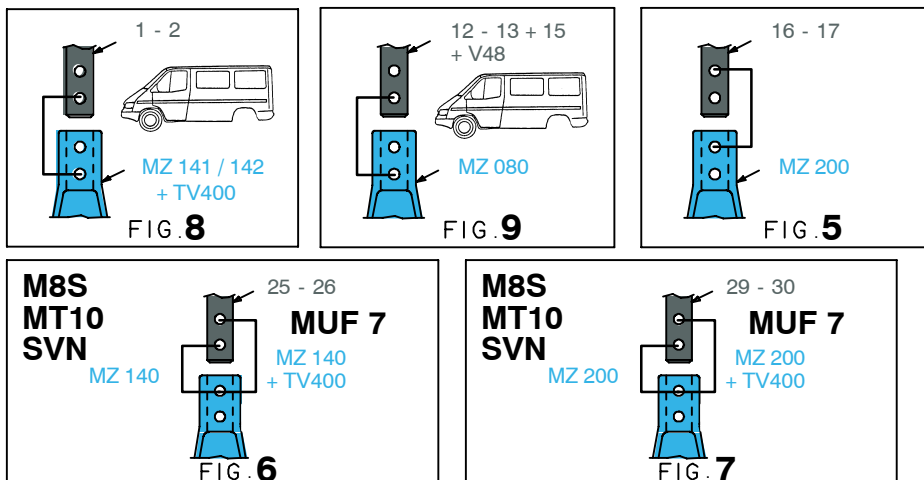

**RENAULT**

**874.300**

62 Kg | 07.11.2007 | 427-D-28D

1 2 3 4 5 6 7 8 9 10 11 12 13 14 15 16 17 18 19 20 21 22 23 24 25 26 27 28 29 30 31 32 33 34 35 36 39 41

○ Avec ou sans mécanique  
 With or without mechanical elements  
 Con o senza parti meccaniche  
 Mit oder ohne Aggregate  
 Con ó sin mecanica desmontada

**RENAULT**

**874.300**

62 Kg | 19.04.2001 | 427-D-28F

1 2 3 4 5 6 7 8 9 10 11 12 13 14 15 16 17 18 19 20 21 22 23 24 25 26 27 28 29 30 31 32 33 34 35 36 38 40