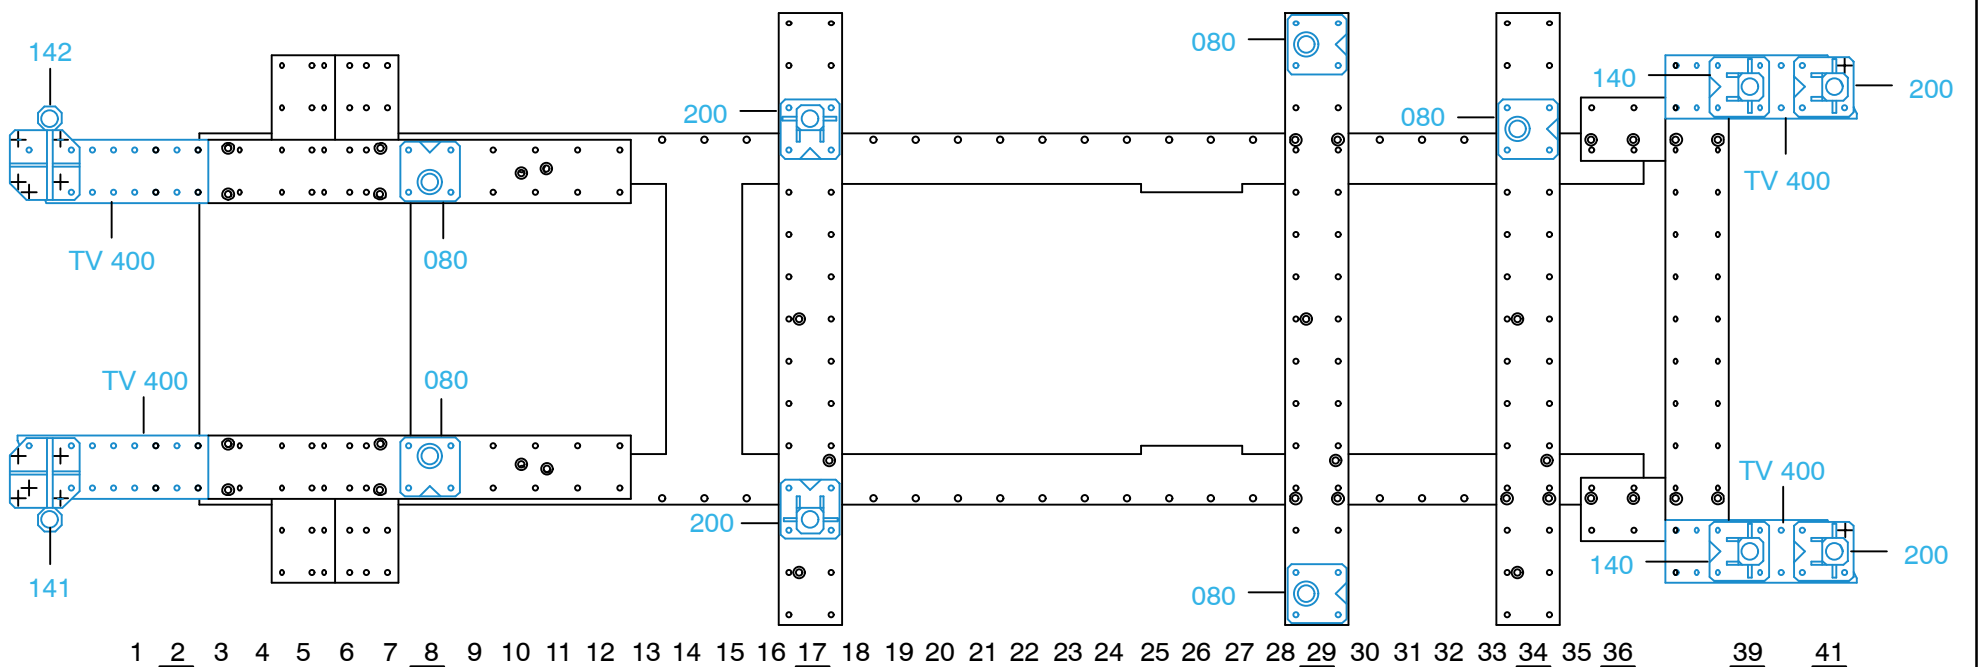

**RENAULT**

**874.300**

62 Kg | 07.11.2007 | 427-D-28D

1 2 3 4 5 6 7 8 9 10 11 12 13 14 15 16 17 18 19 20 21 22 23 24 25 26 27 28 29 30 31 32 33 34 35 36 39 41

○ Avec ou sans mécanique  
 With or without mechanical elements  
 Con o senza parti meccaniche  
 Mit oder ohne Aggregate  
 Con ó sin mecanica desmontada

**RENAULT**

**874.300**

62 Kg | 19.04.2001 | 427-D-28F

1 2 3 4 5 6 7 8 9 10 11 12 13 14 15 16 17 18 19 20 21 22 23 24 25 26 27 28 29 30 31 32 33 34 35 36 38 40