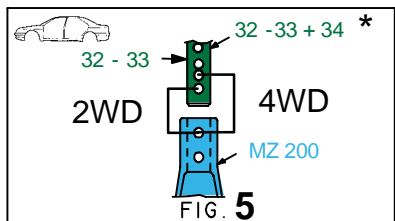

* 4WD

REP.	REFERENCE	PDS	NB	MZ
26	873.7026	3,3	1	602
27	873.7027	3,3	1	601
28	873.7028	2,9	1	200
29	873.7029	2,9	1	200
30	873.7030	3,0	1	260
31	873.7031	3,0	1	260
32	873.7032	2,7	1	200
33	873.7033	2,7	1	200
34	873.7034	0,5	2	
35	873.7035	2,2	1	260
36	873.7036	2,2	1	260

	M 10-30	4
	M 12x1,25-70	2
	M 12x1,25-90	4
	M 12x1,25-110	2
	M 12x1,25-120	2
	M 10	4

complément au complémentaire set to complemento al zusatz zu **873.300**

HONDA

873.309

32 Kg 18.11.2002 413-D-36E

HONDA

873.309