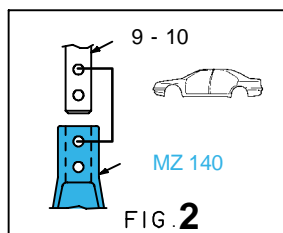

* 4WD

REP.	REFERENCE	PDS	NB	MZ
26	873.7026	3,3	1	602
27	873.7027	3,3	1	601
28	873.7028	2,9	1	200
29	873.7029	2,9	1	200
30	873.7030	3,0	1	260
31	873.7031	3,0	1	260
32	873.7032	2,7	1	200
33	873.7033	2,7	1	200
34	873.7034	0,5	2	
35	873.7035	2,2	1	260
36	873.7036	2,2	1	260

	M 10-30	4
	M 12x1,25-70	2
	M 12x1,25-90	4
	M 12x1,25-110	2
	M 12x1,25-120	2
	M 10	4

complément au complémentaire set to complemento al zusatz zu **873.300**

HONDA

873.309

32 Kg 18.11.2002 413-D-36E

HONDA

873.309