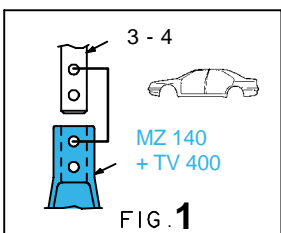

* 4WD

REP.	REFERENCE	PDS	NB	MZ
26	873.7026	3,3	1	602
27	873.7027	3,3	1	601
28	873.7028	2,9	1	200
29	873.7029	2,9	1	200
30	873.7030	3,0	1	260
31	873.7031	3,0	1	260
32	873.7032	2,7	1	200
33	873.7033	2,7	1	200
34	873.7034	0,5	2	
35	873.7035	2,2	1	260
36	873.7036	2,2	1	260

	M 10-30	4
	M 12x1,25-70	2
	M 12x1,25-90	4
	M 12x1,25-110	2
	M 12x1,25-120	2
	M 10	4

complément au complémentaire set to complemento al zusatz zu **873.300**

HONDA

873.309

32 Kg 18.11.2002 413-D-36E

HONDA

873.309