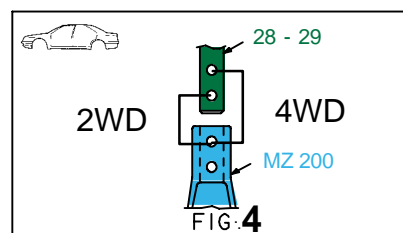

* 4WD

REP.	REFERENCE	PDS	NB	MZ
26	873.7026	3,3	1	602
27	873.7027	3,3	1	601
28	873.7028	2,9	1	200
29	873.7029	2,9	1	200
30	873.7030	3,0	1	260
31	873.7031	3,0	1	260
32	873.7032	2,7	1	200
33	873.7033	2,7	1	200
34	873.7034	0,5	2	
35	873.7035	2,2	1	260
36	873.7036	2,2	1	260

	M 10-30	4
	M 12x1,25-70	2
	M 12x1,25-90	4
	M 12x1,25-110	2
	M 12x1,25-120	2
	M 10	4

complément au complémentaire set to complemento al zusatz zu **873.300**

HONDA

873.309

32 Kg 18.11.2002 413-D-36E

HONDA

873.309