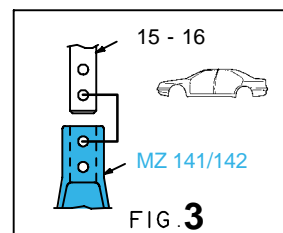

* 4WD

REP.	REFERENCE	PDS	NB	MZ
26	873.7026	3,3	1	602
27	873.7027	3,3	1	601
28	873.7028	2,9	1	200
29	873.7029	2,9	1	200
30	873.7030	3,0	1	260
31	873.7031	3,0	1	260
32	873.7032	2,7	1	200
33	873.7033	2,7	1	200
34	873.7034	0,5	2	
35	873.7035	2,2	1	260
36	873.7036	2,2	1	260

	M 10-30	4
	M 12x1,25-70	2
	M 12x1,25-90	4
	M 12x1,25-110	2
	M 12x1,25-120	2
	M 10	4

complément au complémentaire set to complemento al zusatz zu **873.300**

HONDA

873.309

32 Kg 18.11.2002 413-D-36E

HONDA

873.309