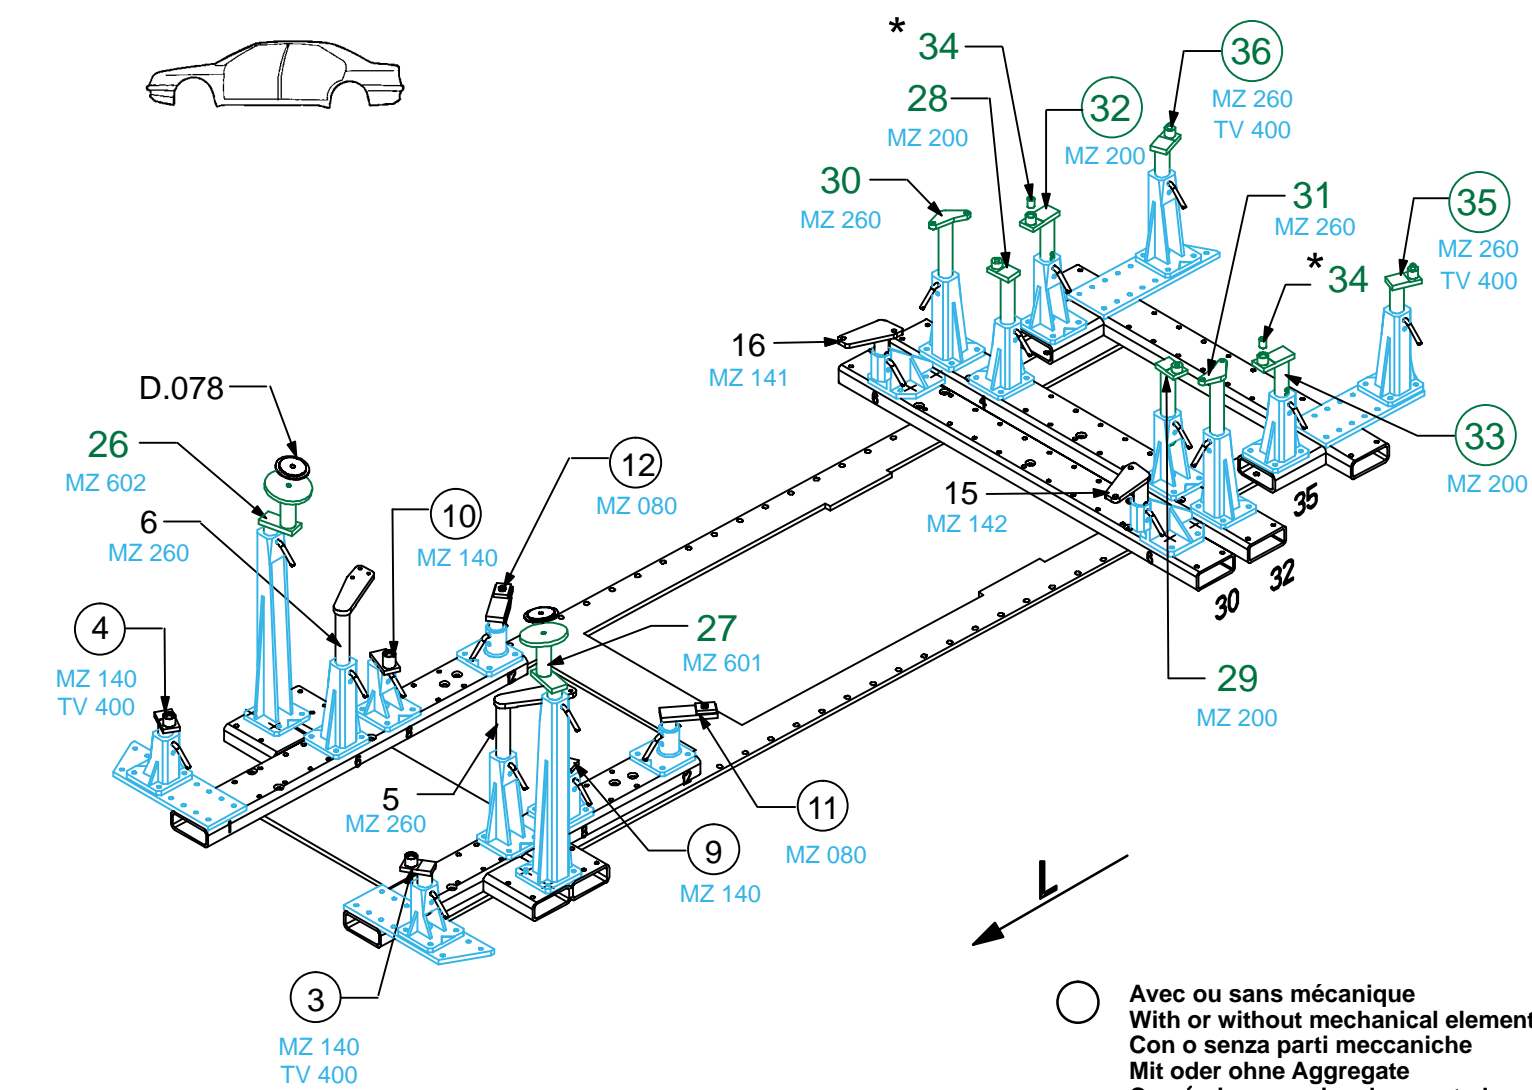

* 4WD

REP.	REFERENCE	PDS	NB	MZ
26	873.7026	3,3	1	602
27	873.7027	3,3	1	601
28	873.7028	2,9	1	200
29	873.7029	2,9	1	200
30	873.7030	3,0	1	260
31	873.7031	3,0	1	260
32	873.7032	2,7	1	200
33	873.7033	2,7	1	200
34	873.7034	0,5	2	
35	873.7035	2,2	1	260
36	873.7036	2,2	1	260

	M 10-30	4
	M 12x1,25-70	2
	M 12x1,25-90	4
	M 12x1,25-110	2
	M 12x1,25-120	2
	M 10	4

complément au complémentaire set to complemento al zusatz zu **873.300**

HONDA

873.309

32 Kg 18.11.2002 413-D-36E

HONDA

873.309

32 Kg | 18.11.2002 | 413-D-36F

1 2 3 4 5 6 7 8 9 10 11 12 13 14 15 16 17 18 19 20 21 22 23 24 25 26 27 28 29 30 31 32 33 34 35 36