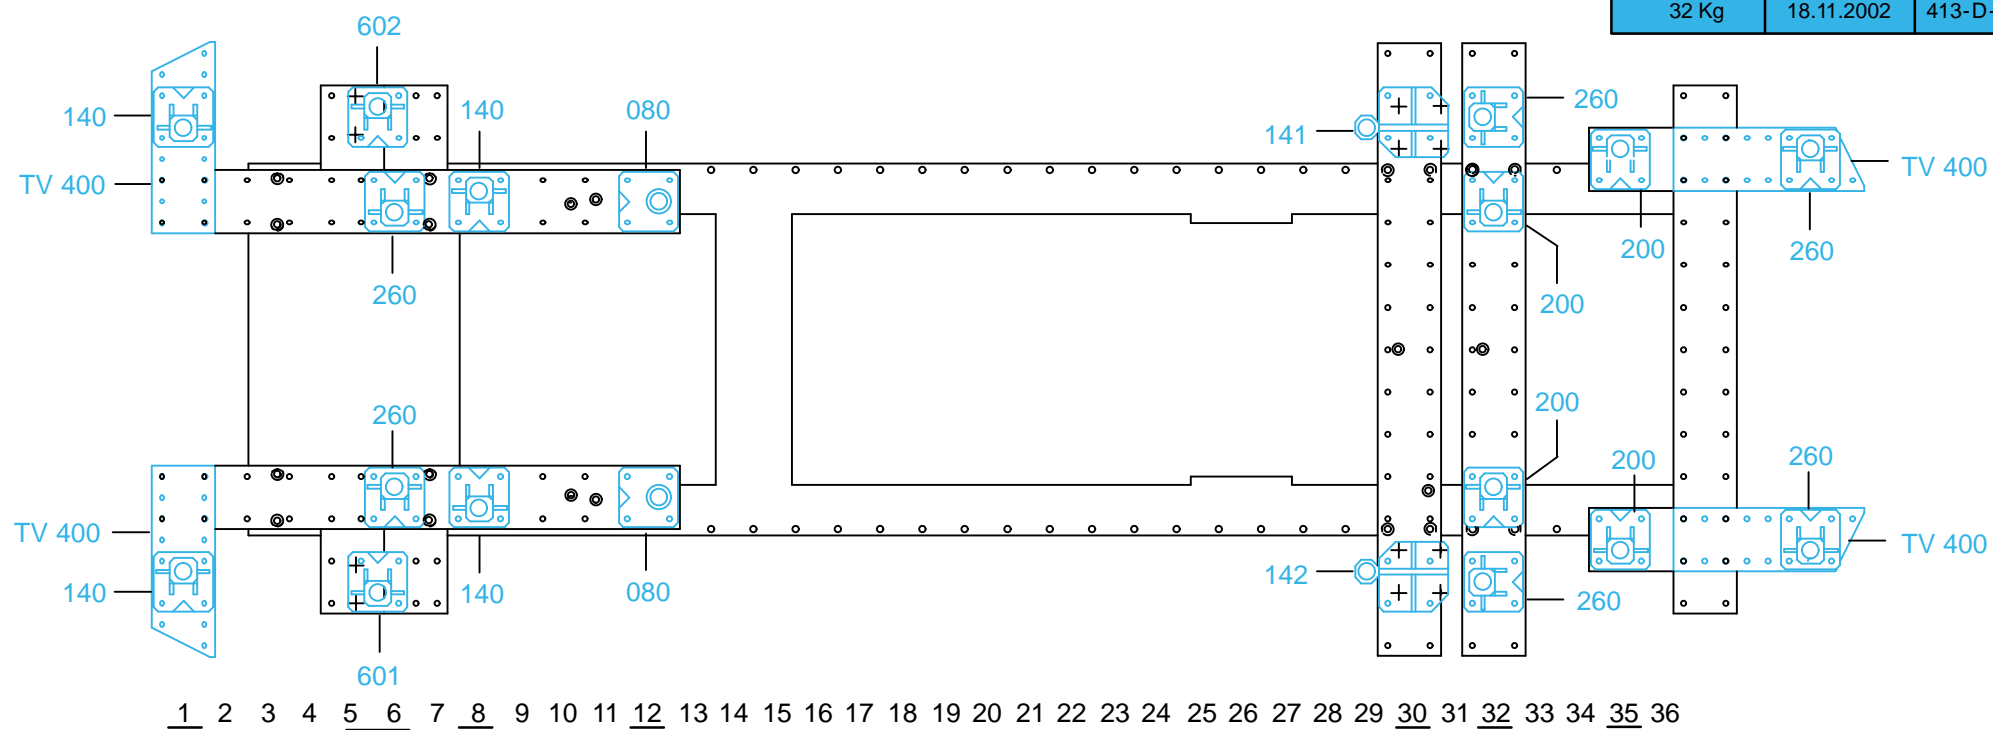

* 4WD

REP.	REFERENCE	PDS	NB	MZ
26	873.7026	3,3	1	602
27	873.7027	3,3	1	601
28	873.7028	2,9	1	200
29	873.7029	2,9	1	200
30	873.7030	3,0	1	260
31	873.7031	3,0	1	260
32	873.7032	2,7	1	200
33	873.7033	2,7	1	200
34	873.7034	0,5	2	
35	873.7035	2,2	1	260
36	873.7036	2,2	1	260

	M 10-30	4
	M 12x1,25-70	2
	M 12x1,25-90	4
	M 12x1,25-110	2
	M 12x1,25-120	2
	M 10	4

complément au complémentaire set to complemento al zusatz zu **873.300**

HONDA

873.309

32 Kg 18.11.2002 413-D-36E

HONDA

873.309