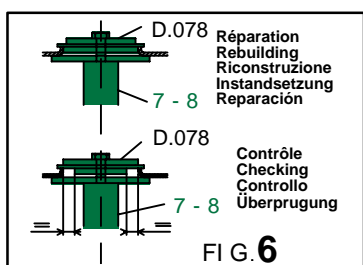

* 4WD

REP.	REFERENCE	PDS	NB	MZ
26	873.7026	3,3	1	602
27	873.7027	3,3	1	601
28	873.7028	2,9	1	200
29	873.7029	2,9	1	200
30	873.7030	3,0	1	260
31	873.7031	3,0	1	260
32	873.7032	2,7	1	200
33	873.7033	2,7	1	200
34	873.7034	0,5	2	
35	873.7035	2,2	1	260
36	873.7036	2,2	1	260

	M 10-30	4
	M 12x1,25-70	2
	M 12x1,25-90	4
	M 12x1,25-110	2
	M 12x1,25-120	2
	M 10	4

complément au complémentaire set to complemento al zusatz zu **873.300**

HONDA

873.309

32 Kg 18.11.2002 413-D-36E

HONDA

873.309