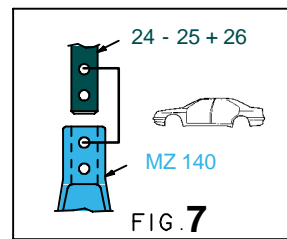

869.310-RVA3-2 00