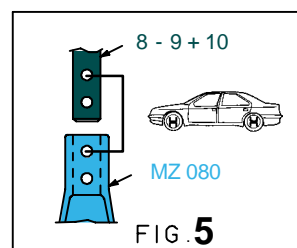

869.310-RVA3-1 00

2WD

TOYOTA

869.310

76 Kg 09.07.2002 434-D-73M

○ Avec ou sans mécanique
With or without mechanical elements
Con o senza parti meccaniche
Mit oder ohne Aggregate
Con ó sin mecanica desmontada