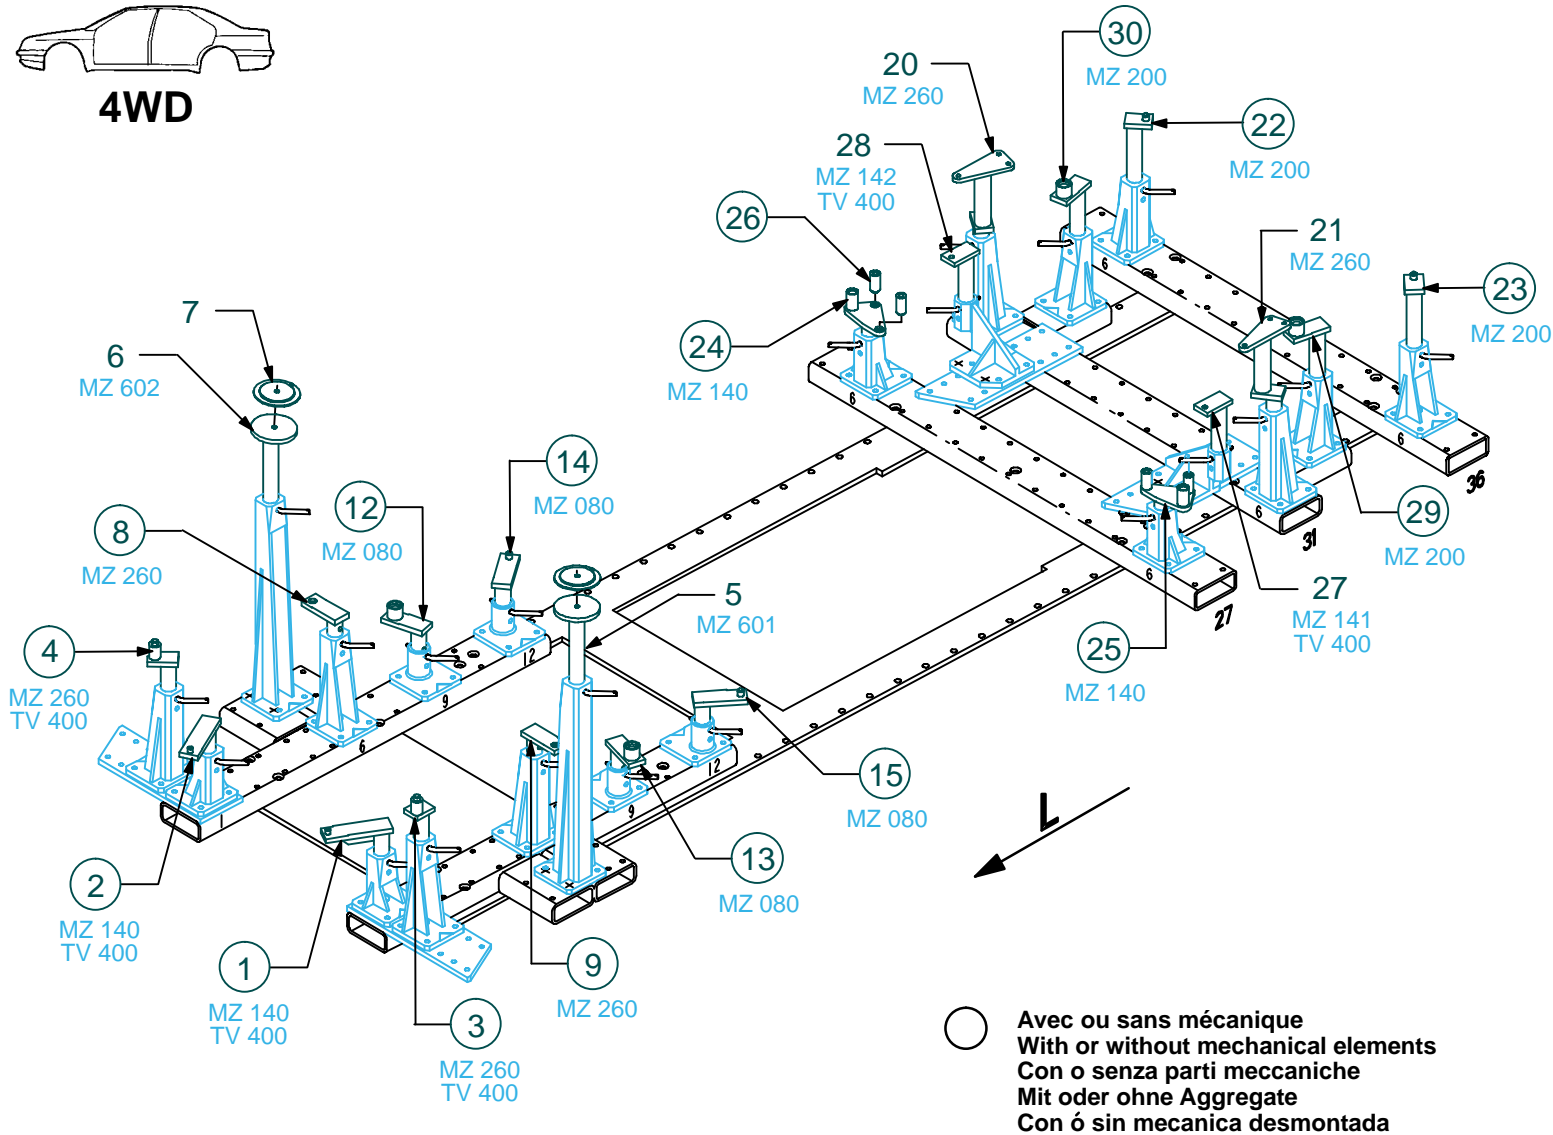

869.310-RVA3-1 00

2WD

TOYOTA

869.310

76 Kg 09.07.2002 434-D-73M

○ Avec ou sans mécanique
With or without mechanical elements
Con o senza parti meccaniche
Mit oder ohne Aggregate
Con ó sin mecanica desmontada