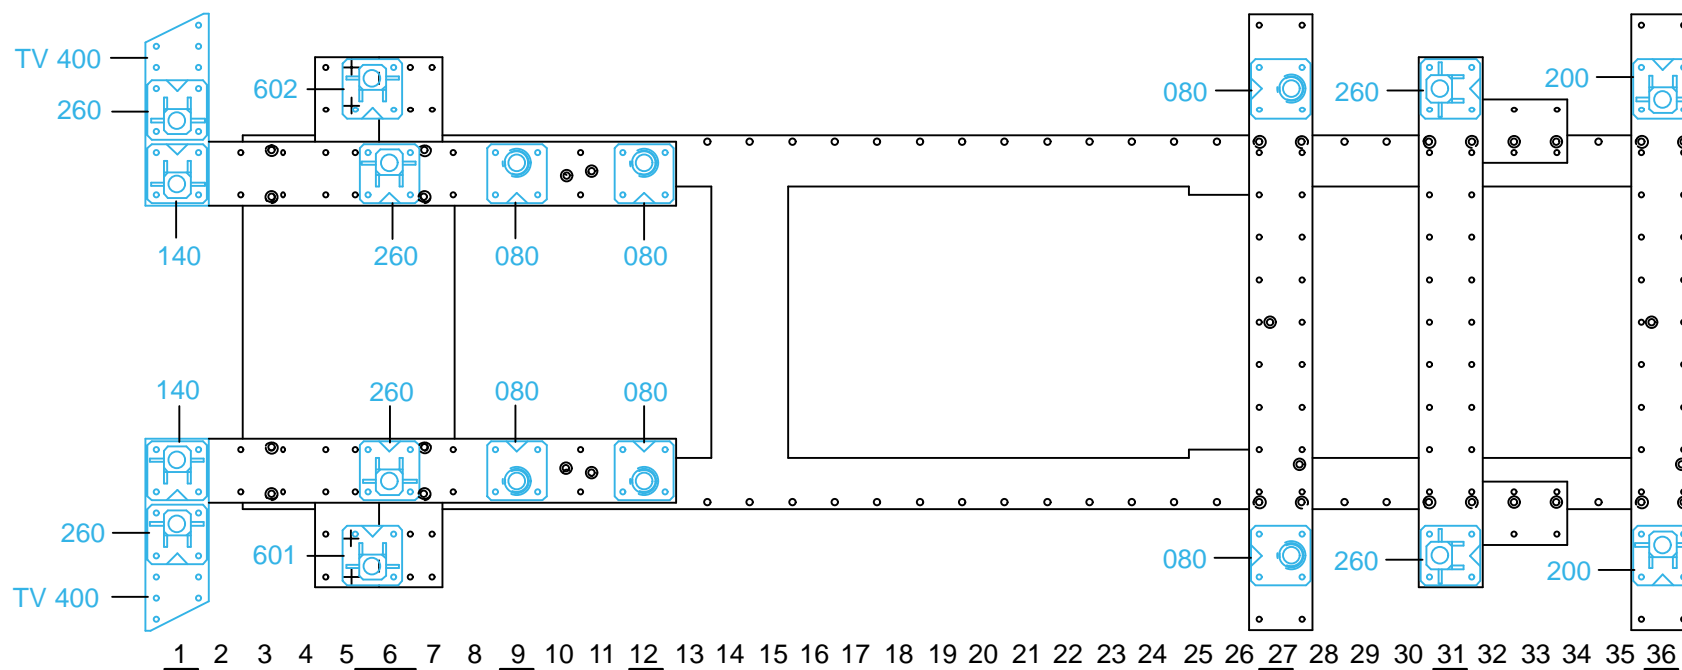

○ Avec ou sans mécanique
With or without mechanical elements
Con o senza parti meccaniche
Mit oder ohne Aggregate
Con ó sin mecanica desmontada

TOYOTA

REP.	REFERENCE	PDS	NB	MZ
1	869.7001	2,5	1	140
2	869.7002	2,5	1	140
3	869.7003	2,1	1	260
4	869.7004	2,2	1	260
5	869.7005	2,2	1	601
6	869.7006	2,2	1	602
7	869.7007	0,8	2	
8	869.7008	1,6	1	260/200/080
9	869.7009	1,6	1	260/200/080
10	869.7010	1,1	2	
11	869.7011	0,8	2	
12	869.7012	1,9	1	080
13	869.7013	1,9	1	080
14	869.7014	2,0	1	080
15	869.7015	2,0	1	080
16	869.7016	2,8	1	080
17	869.7017	2,8	1	080
18	869.7018	0,9	1	
19	869.7019	0,9	1	
20	869.7020	2,7	1	260
21	869.7021	2,7	1	260
22	869.7022	1,4	1	200
23	869.7023	1,4	1	200
24	869.7024	1,9	1	140
25	869.7025	1,9	1	140
26	869.7026	0,2	4	
27	869.7027	2,4	1	141
28	869.7028	2,4	1	142
29	869.7029	3,0	1	200/141
30	869.7030	3,0	1	200/142
43	869.7043	1,0	2	
44	869.7044	0,8	2	
45	869.7045	2,2	1	140/080
46	869.7046	2,2	1	140/080
47	869.7047	3,0	1	200
48	869.7048	3,0	1	200
E47		0,1	2	

M 10-30	6
M 12-20	2
M 12-30	6
M 10x1,25-30	2
M 12x1,25-30	2
M 12x1,25-35	2
M 12x1,25-90	6
M 14x1,50-50	2
M 14x1,50-70	4
M 14x1,50-90	2
M 14x1,50-110	2

M 10	6
------	---

869.310

76 Kg 09.07.2002 434-D-73L

869.310-RVA3-1 00

2WD

TOYOTA

869.310

76 Kg 09.07.2002 434-D-73M

○ Avec ou sans mécanique
With or without mechanical elements
Con o senza parti meccaniche
Mit oder ohne Aggregate
Con ó sin mecanica desmontada