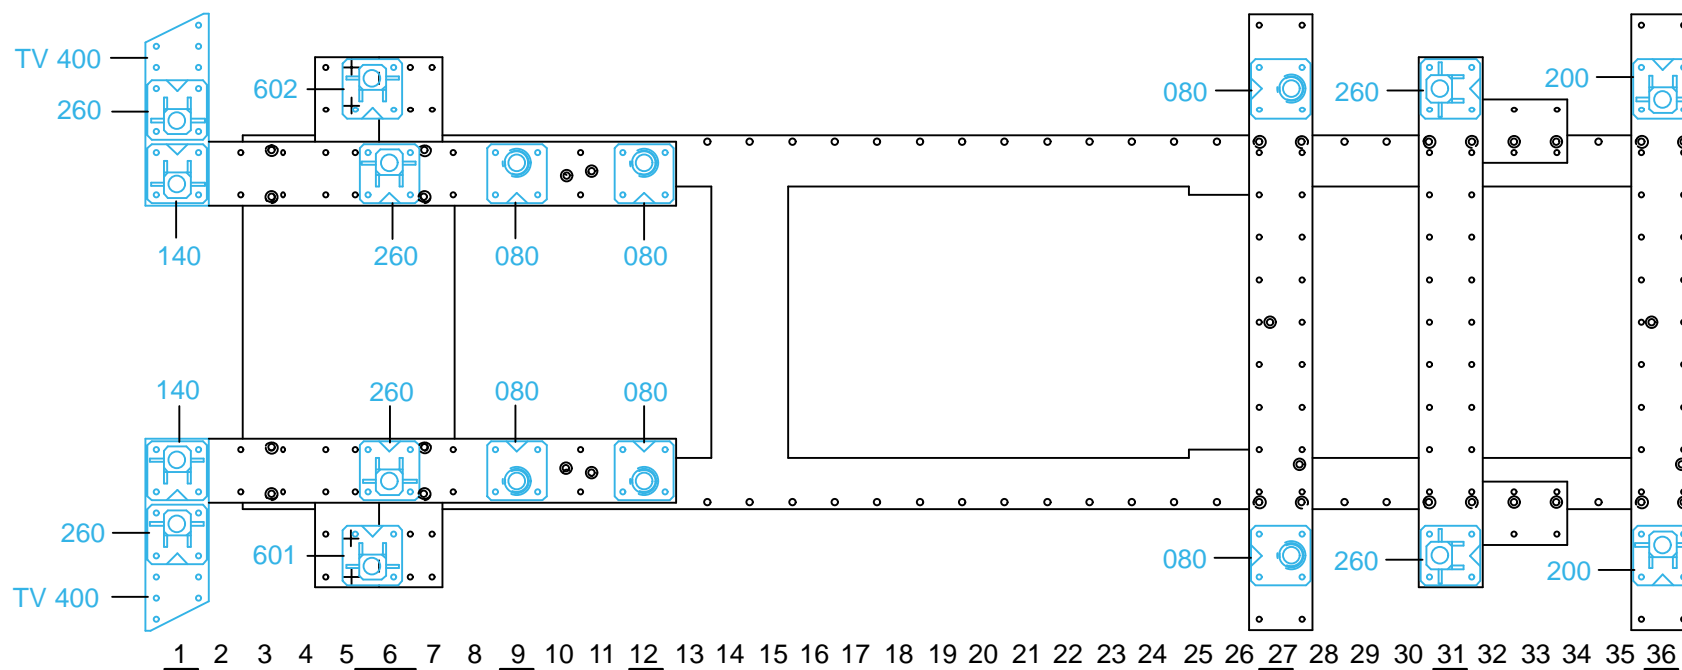

2WD

○ Avec ou sans mécanique
 With or without mechanical elements
 Con o senza parti meccaniche
 Mit oder ohne Aggregate
 Con ó sin mecanica desmontada

TOYOTA

869.310

76 Kg 03.10.2002 434-D-73U

869.310-RVA3-4 00