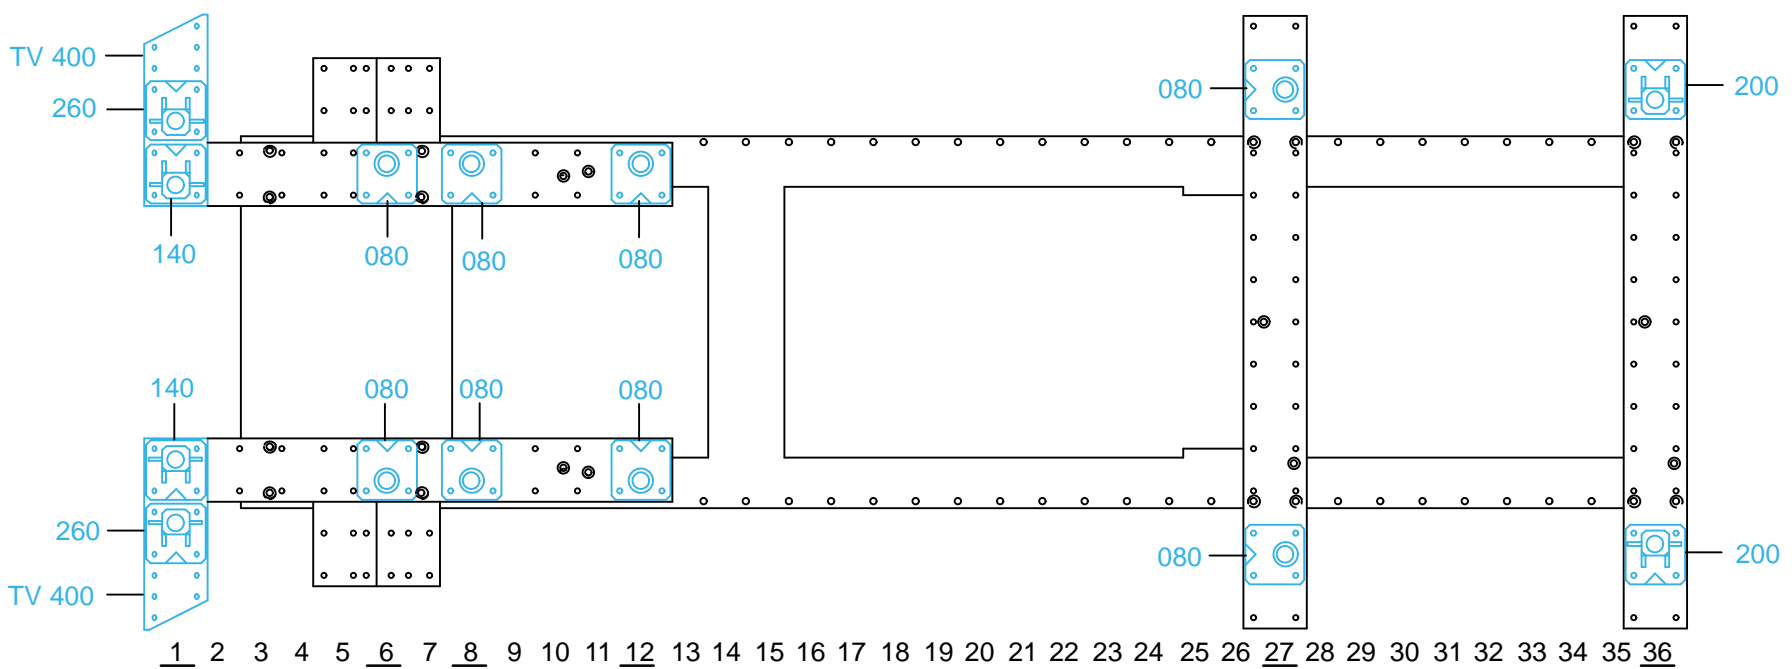

869.310-RVA3-3 00

2WD

○ Avec ou sans mécanique
With or without mechanical elements
Con o senza parti meccaniche
Mit oder ohne Aggregate
Con ó sin mecanica desmontada

TOYOTA

869.310

76 Kg 09.07.2002 434-D-73R