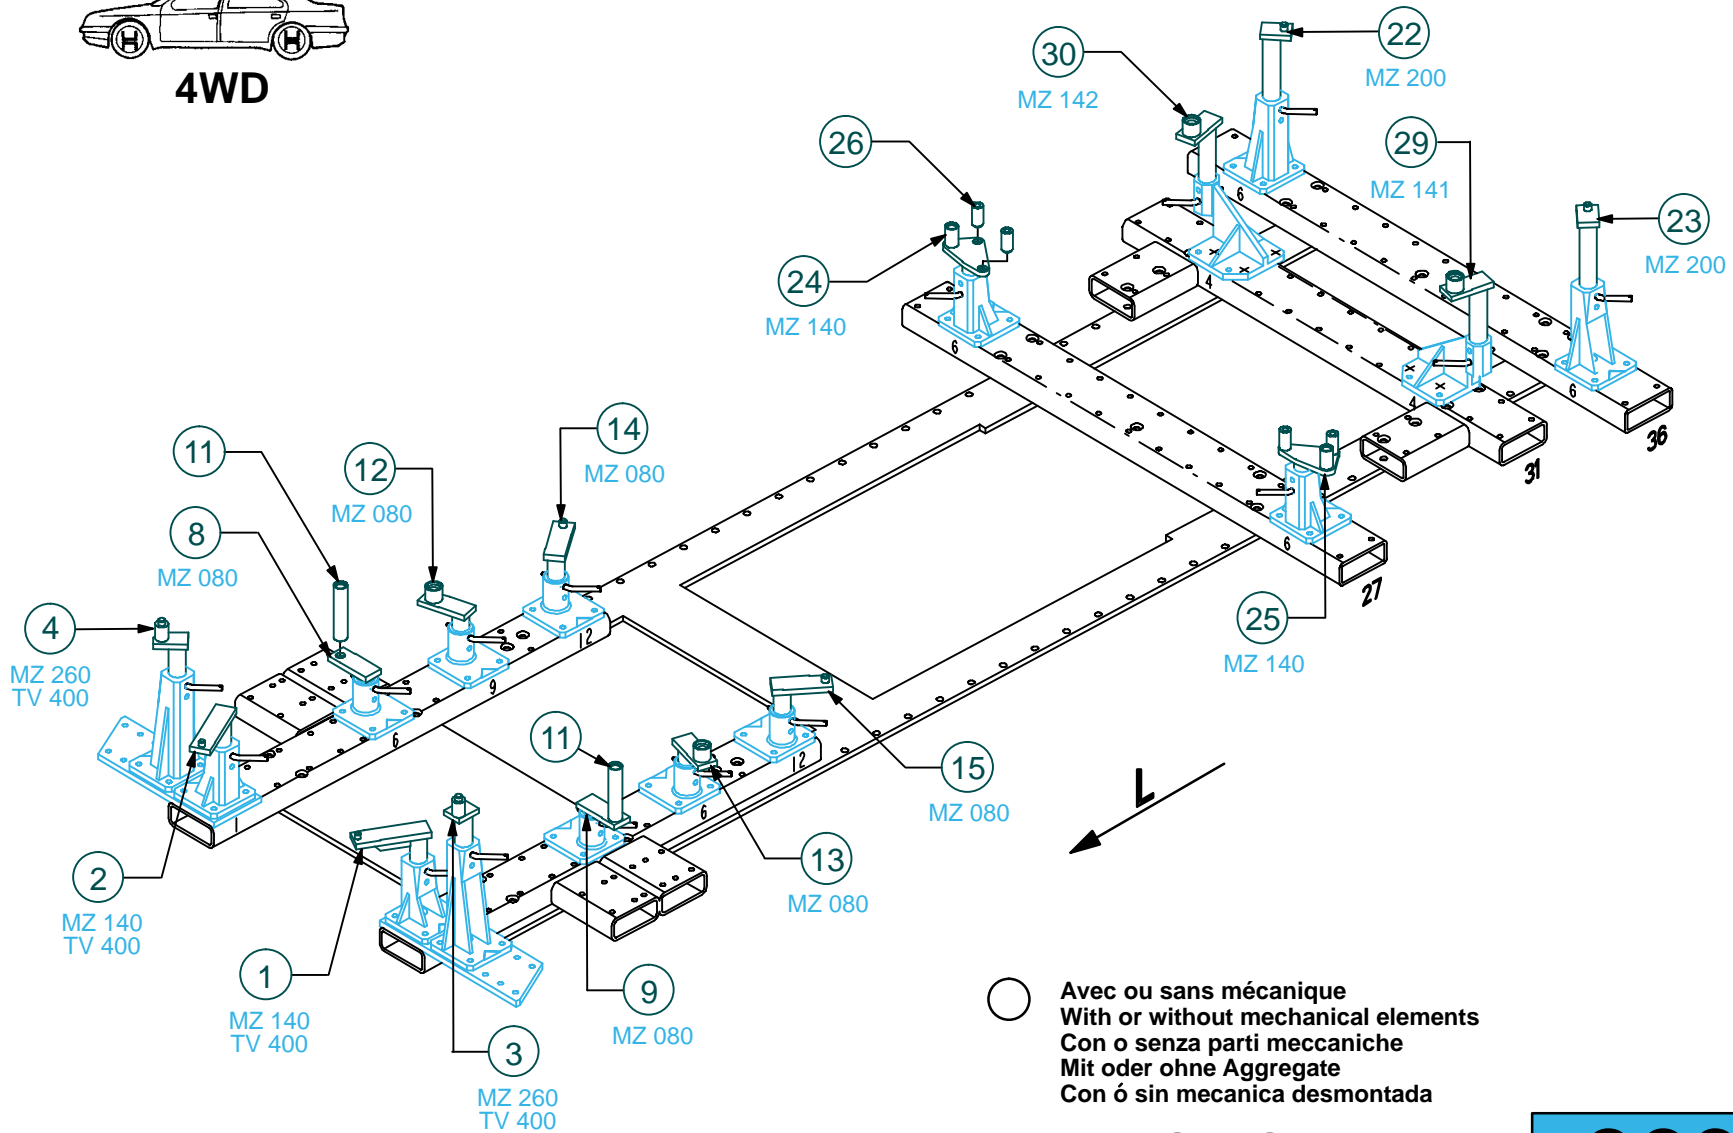

4WD

TOYOTA

869.310

76 Kg 09.07.2002 434-D-73P