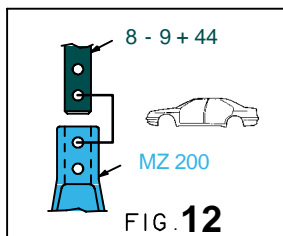

76 Kg 09.07.2002 434-D-73P

869.310-RVA3-2 00

○ Avec ou sans mécanique
With or without mechanical elements
Con o senza parti meccaniche
Mit oder ohne Aggregate
Con ó sin mecanica desmontada

TOYOTA

869.310

76 Kg 09.07.2002 434-D-73Q

869.310-RVA3-3 00

2WD

○ Avec ou sans mécanique
With or without mechanical elements
Con o senza parti meccaniche
Mit oder ohne Aggregate
Con ó sin mecanica desmontada

TOYOTA

869.310

76 Kg 09.07.2002 434-D-73R