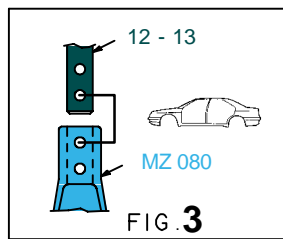

869.310-RVA3-2 00