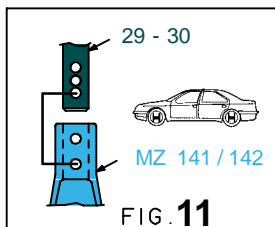

TOYOTA

869.310

76 Kg 09.07.2002 434-D-73N

1 2 3 4 5 6 7 8 9 10 11 12 13 14 15 16 17 18 19 20 21 22 23 24 25 26 27 28 29 30 31 32 33 34 35 36

869.310-RVA3-2 00

4WD

TOYOTA

869.310

76 Kg 09.07.2002 434-D-73P

869.310-RVA3-2 00

○ Avec ou sans mécanique
With or without mechanical elements
Con o senza parti meccaniche
Mit oder ohne Aggregate
Con ó sin mecanica desmontada

TOYOTA

869.310

76 Kg 09.07.2002 434-D-73Q