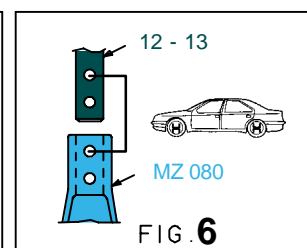

869.310-RVA3-1 00

2WD

TOYOTA

869.310

76 Kg 09.07.2002 434-D-73M

○ Avec ou sans mécanique
With or without mechanical elements
Con o senza parti meccaniche
Mit oder ohne Aggregate
Con ó sin mecanica desmontada