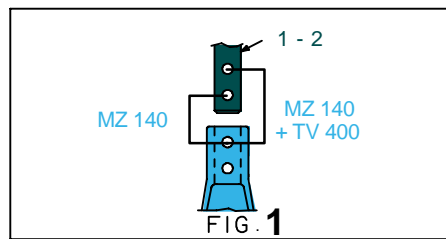

869.310-RVA3-2 00