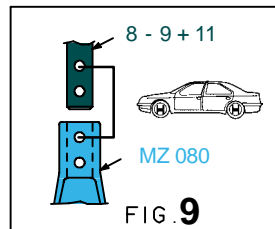

TOYOTA

869.310

76 Kg 09.07.2002 434-D-73N

1 2 3 4 5 6 7 8 9 10 11 12 13 14 15 16 17 18 19 20 21 22 23 24 25 26 27 28 29 30 31 32 33 34 35 36

869.310-RVA3-2 00

4WD

TOYOTA

869.310

76 Kg 09.07.2002 434-D-73P

869.310-RVA3-2 00

○ Avec ou sans mécanique
With or without mechanical elements
Con o senza parti meccaniche
Mit oder ohne Aggregate
Con ó sin mecanica desmontada

TOYOTA

869.310

76 Kg 09.07.2002 434-D-73Q