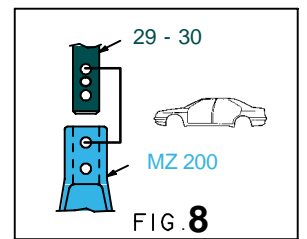

869.310-RVA3-2 00