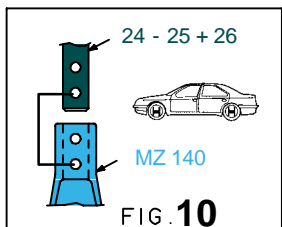

TOYOTA

869.310

76 Kg 09.07.2002 434-D-73N

1 2 3 4 5 6 7 8 9 10 11 12 13 14 15 16 17 18 19 20 21 22 23 24 25 26 27 28 29 30 31 32 33 34 35 36

869.310-RVA3-2 00

4WD

TOYOTA

869.310

76 Kg 09.07.2002 434-D-73P

869.310-RVA3-2 00

○ Avec ou sans mécanique
With or without mechanical elements
Con o senza parti meccaniche
Mit oder ohne Aggregate
Con ó sin mecanica desmontada

TOYOTA

869.310

76 Kg 09.07.2002 434-D-73Q