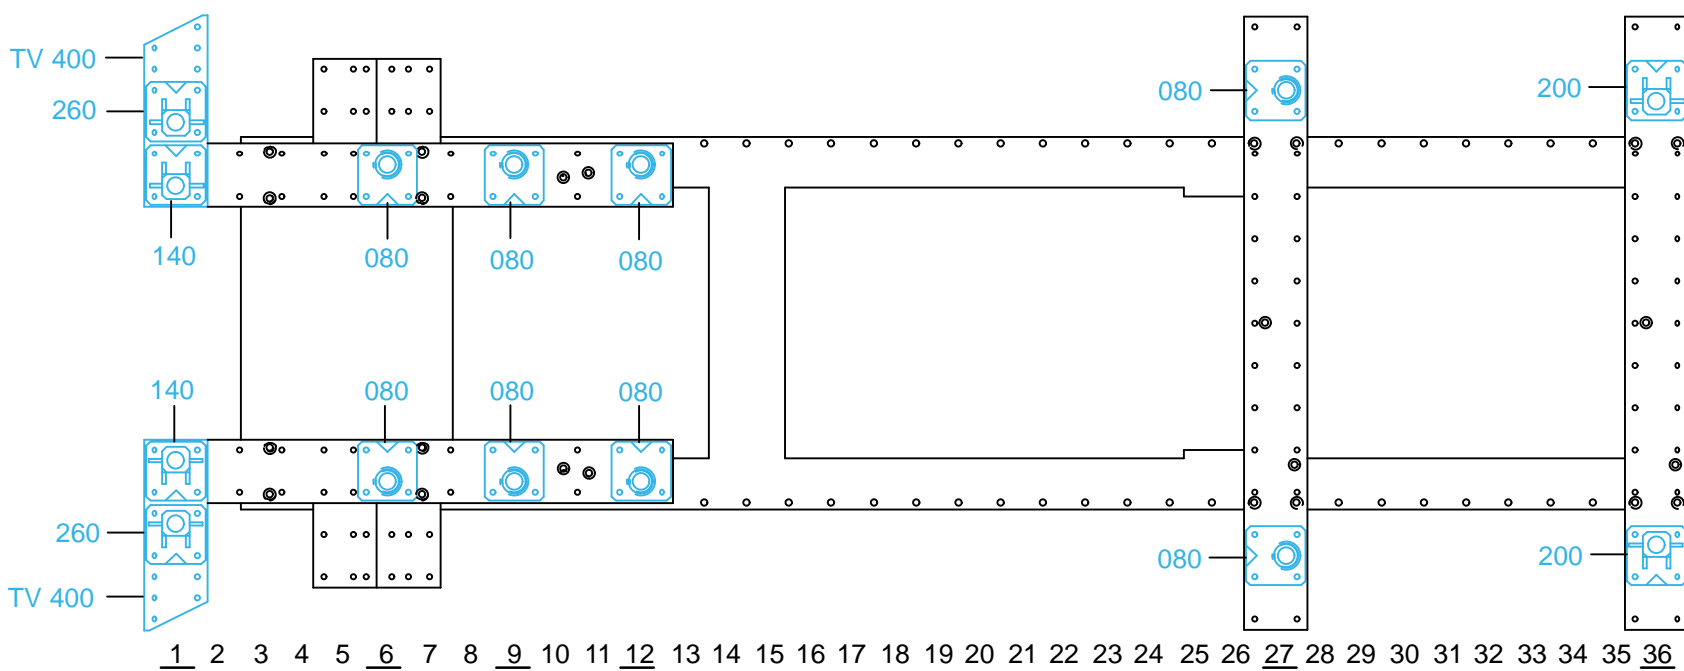

869.310-RVA3-1 00

2WD

TOYOTA

869.310

76 Kg 09.07.2002 434-D-73M

○ Avec ou sans mécanique
With or without mechanical elements
Con o senza parti meccaniche
Mit oder ohne Aggregate
Con ó sin mecanica desmontada