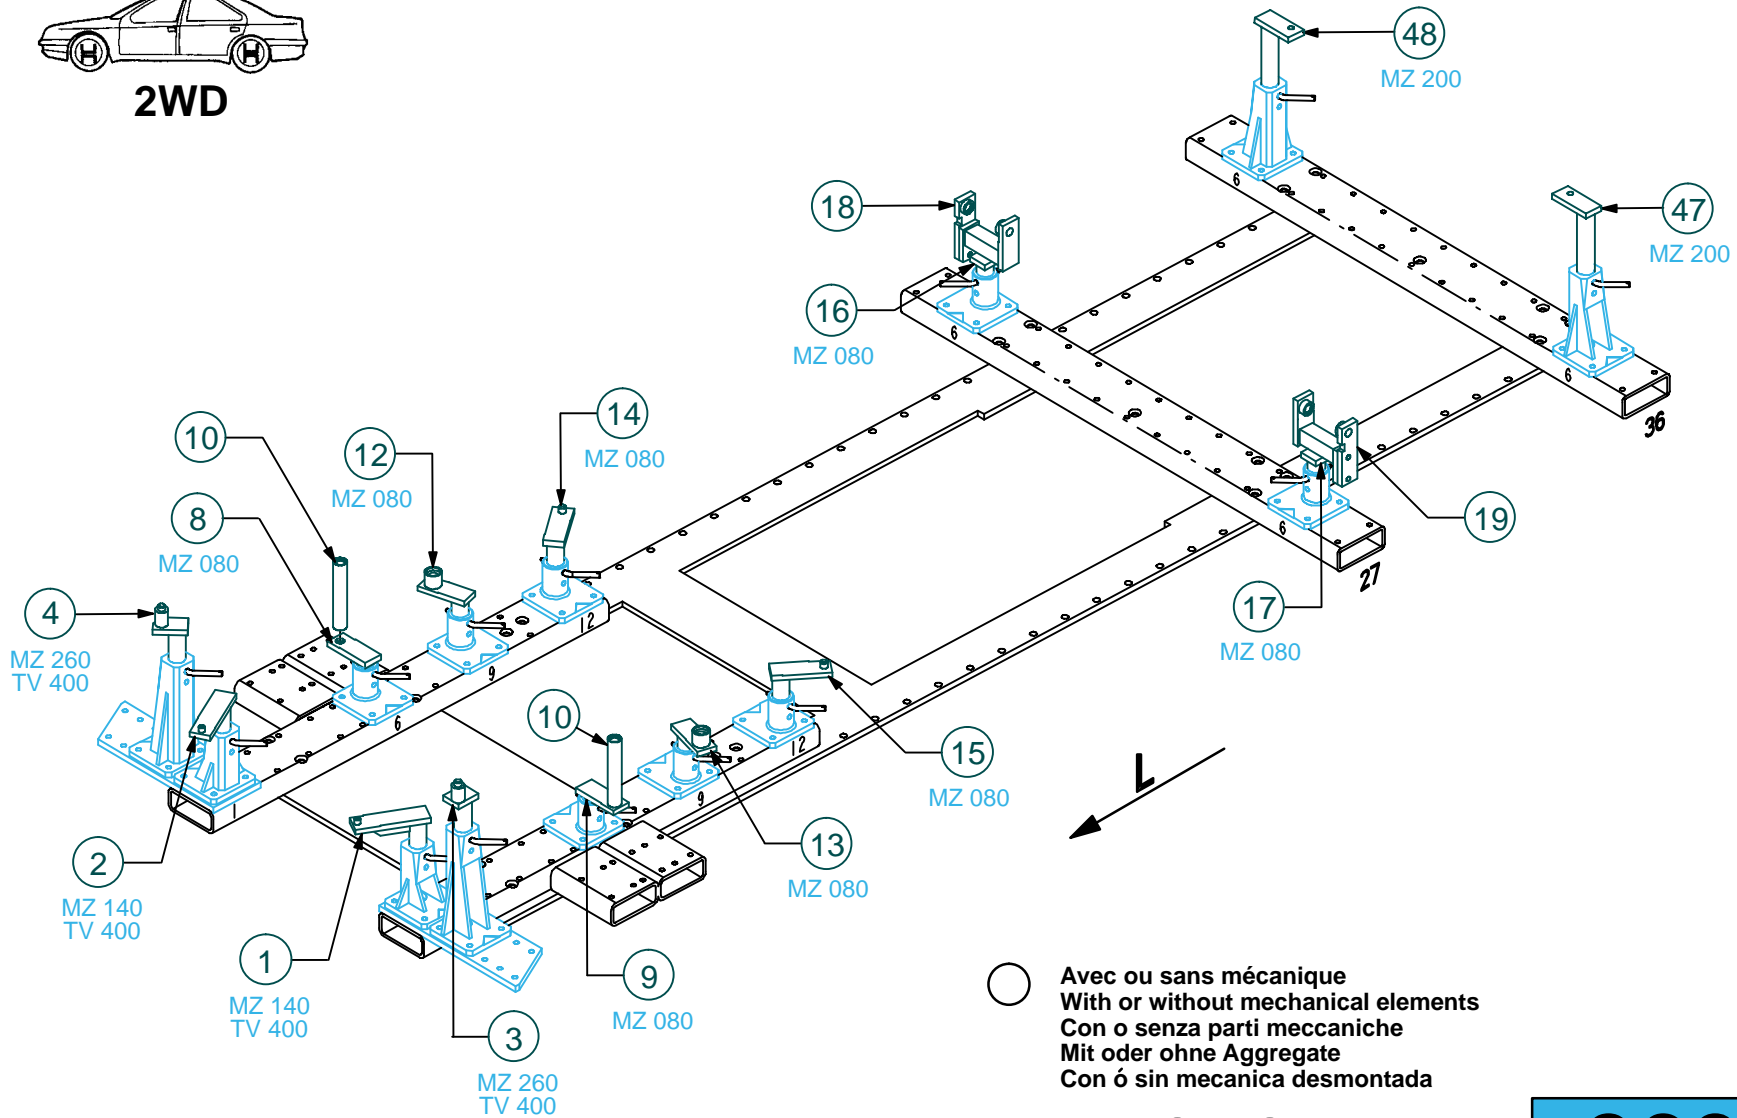

2WD

TOYOTA

869.310

76 Kg   03.10.2002   434-D-73V