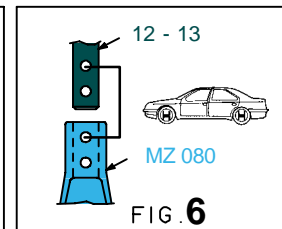

TOYOTA

869.310

76 Kg 09.07.2002 434-D-73N

1 2 3 4 5 6 7 8 9 10 11 12 13 14 15 16 17 18 19 20 21 22 23 24 25 26 27 28 29 30 31 32 33 34 35 36

869.310-RVA3-2 00

4WD

TOYOTA

869.310

76 Kg 09.07.2002 434-D-73P

869.310-RVA3-2 00

○ Avec ou sans mécanique
With or without mechanical elements
Con o senza parti meccaniche
Mit oder ohne Aggregate
Con ó sin mecanica desmontada

TOYOTA

869.310

76 Kg 09.07.2002 434-D-73Q