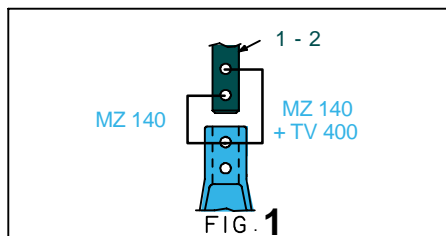

76 Kg 09.07.2002 434-D-73P

869.310-RVA3-2 00

○ Avec ou sans mécanique
With or without mechanical elements
Con o senza parti meccaniche
Mit oder ohne Aggregate
Con ó sin mecanica desmontada

TOYOTA

869.310

76 Kg 09.07.2002 434-D-73Q

869.310-RVA3-3 00

2WD

○ Avec ou sans mécanique
With or without mechanical elements
Con o senza parti meccaniche
Mit oder ohne Aggregate
Con ó sin mecanica desmontada

TOYOTA

869.310

76 Kg 09.07.2002 434-D-73R