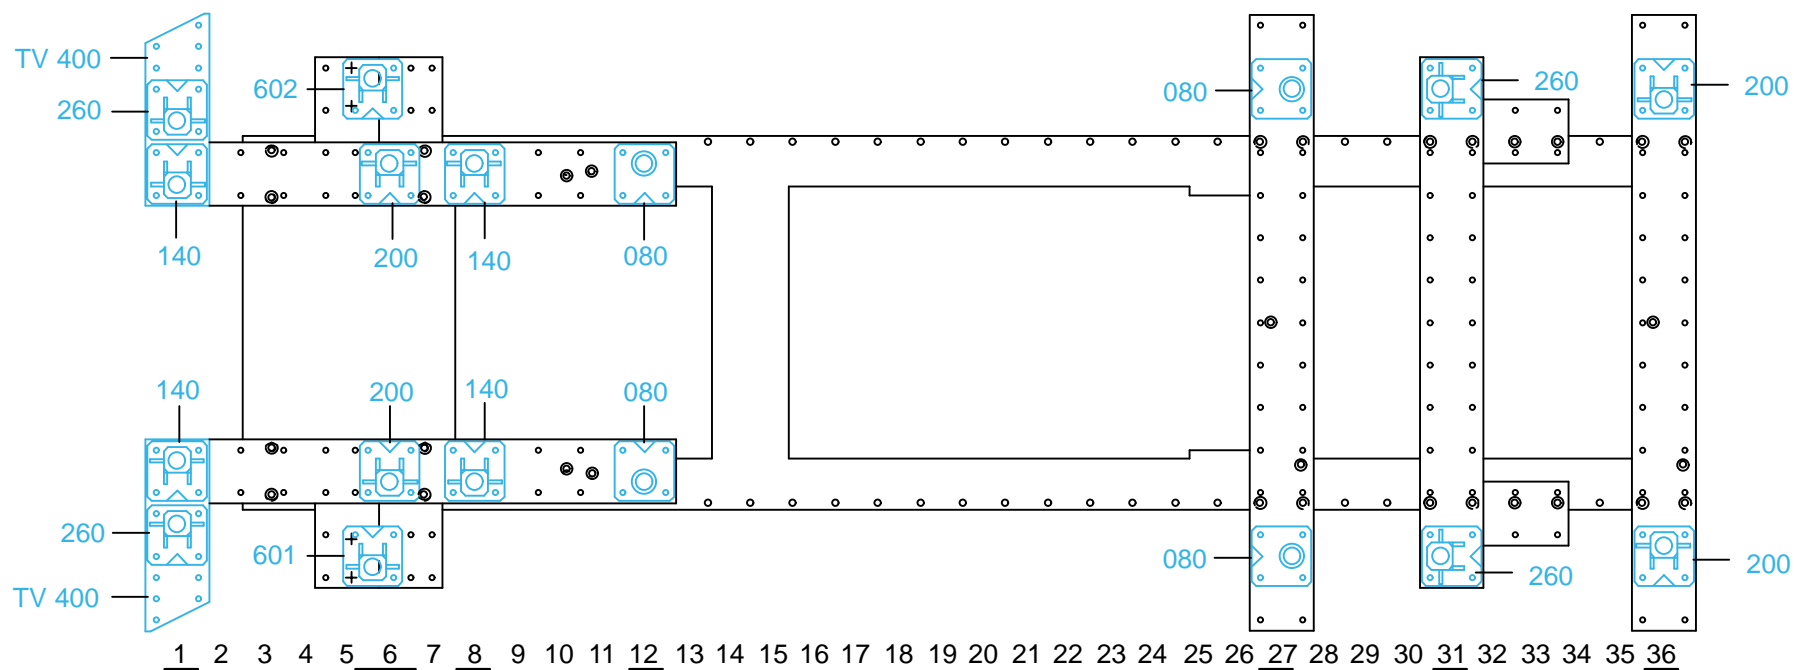

869.310-RVA3-3 00

2WD

○ Avec ou sans mécanique
With or without mechanical elements
Con o senza parti meccaniche
Mit oder ohne Aggregate
Con ó sin mecanica desmontada

TOYOTA

869.310

76 Kg 09.07.2002 434-D-73R