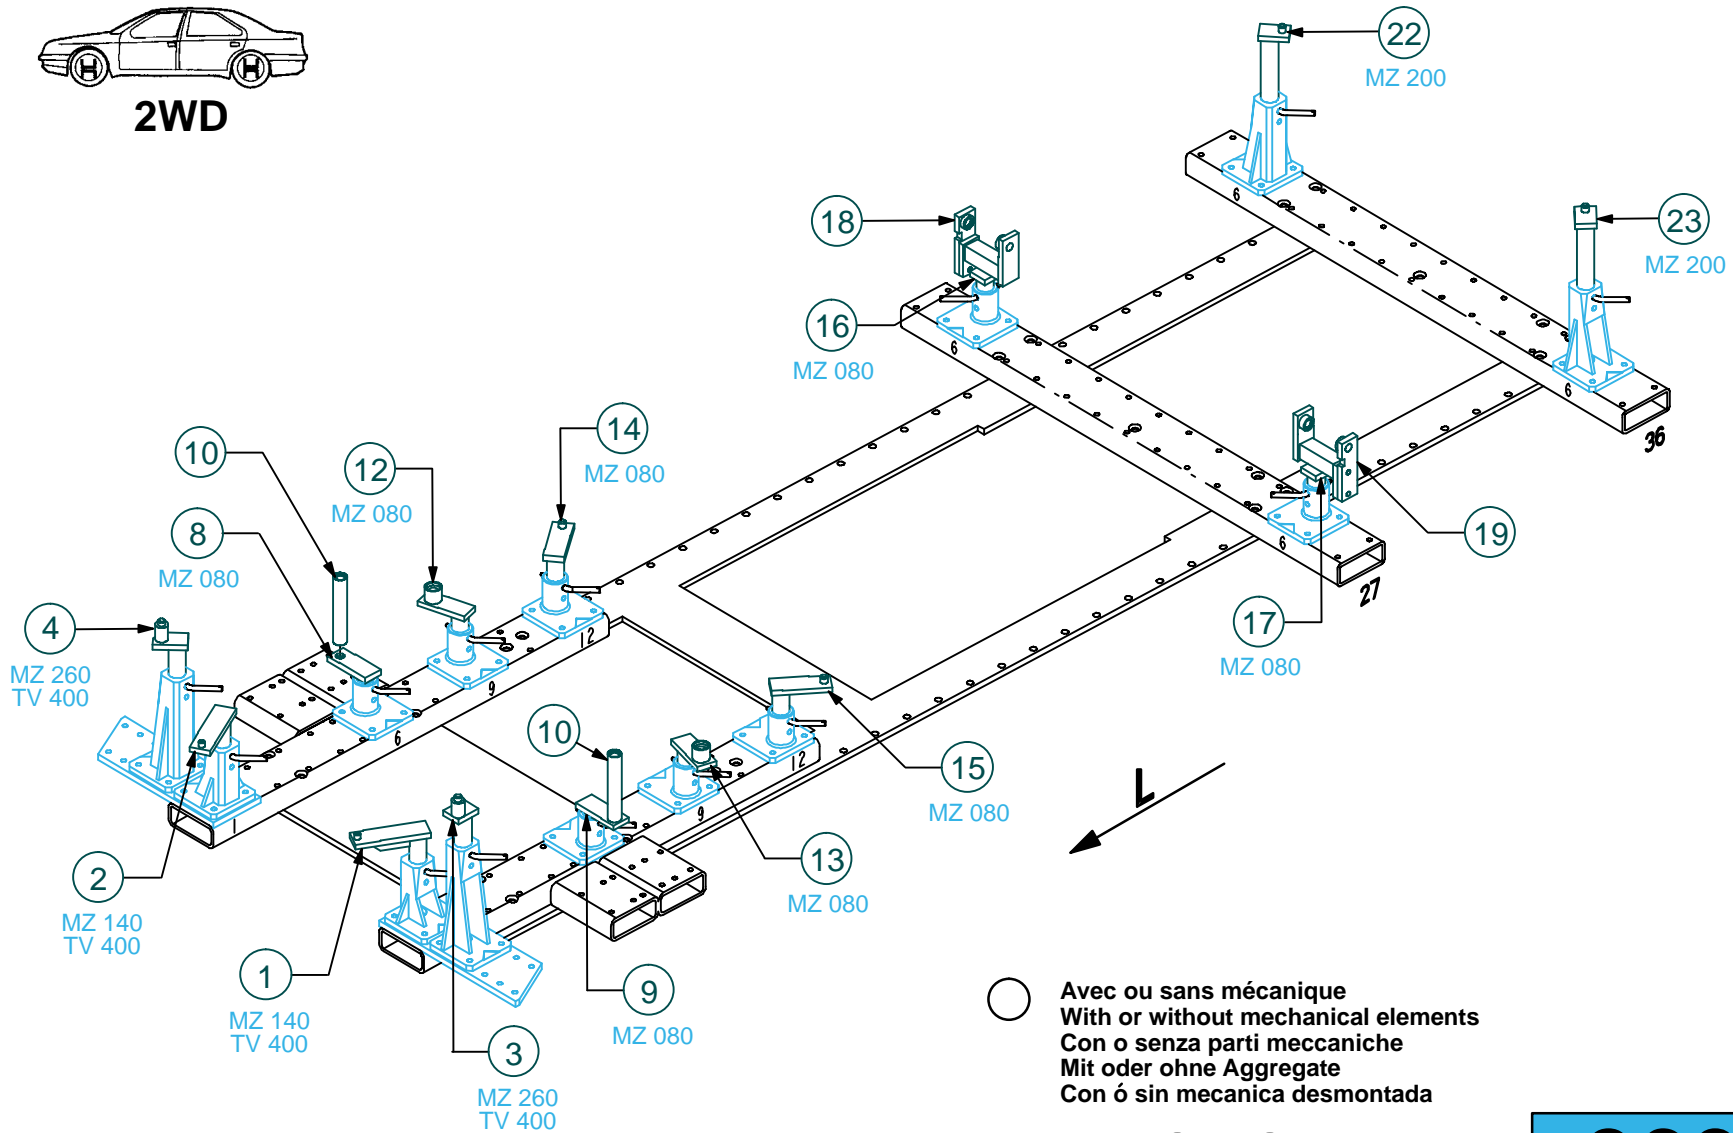

M 10-30	6
M 12-20	2
M 12-30	6
M 10x1,25-30	2
M 12x1,25-30	2
M 12x1,25-35	2
M 12x1,25-90	6
M 14x1,50-50	2
M 14x1,50-70	4
M 14x1,50-90	2
M 14x1,50-110	2

M 10	6
------	---

869.310

76 Kg 09.07.2002 434-D-73L

869.310-RVA3-1 00

2WD

TOYOTA

869.310

76 Kg 09.07.2002 434-D-73M

○ Avec ou sans mécanique
With or without mechanical elements
Con o senza parti meccaniche
Mit oder ohne Aggregate
Con ó sin mecanica desmontada