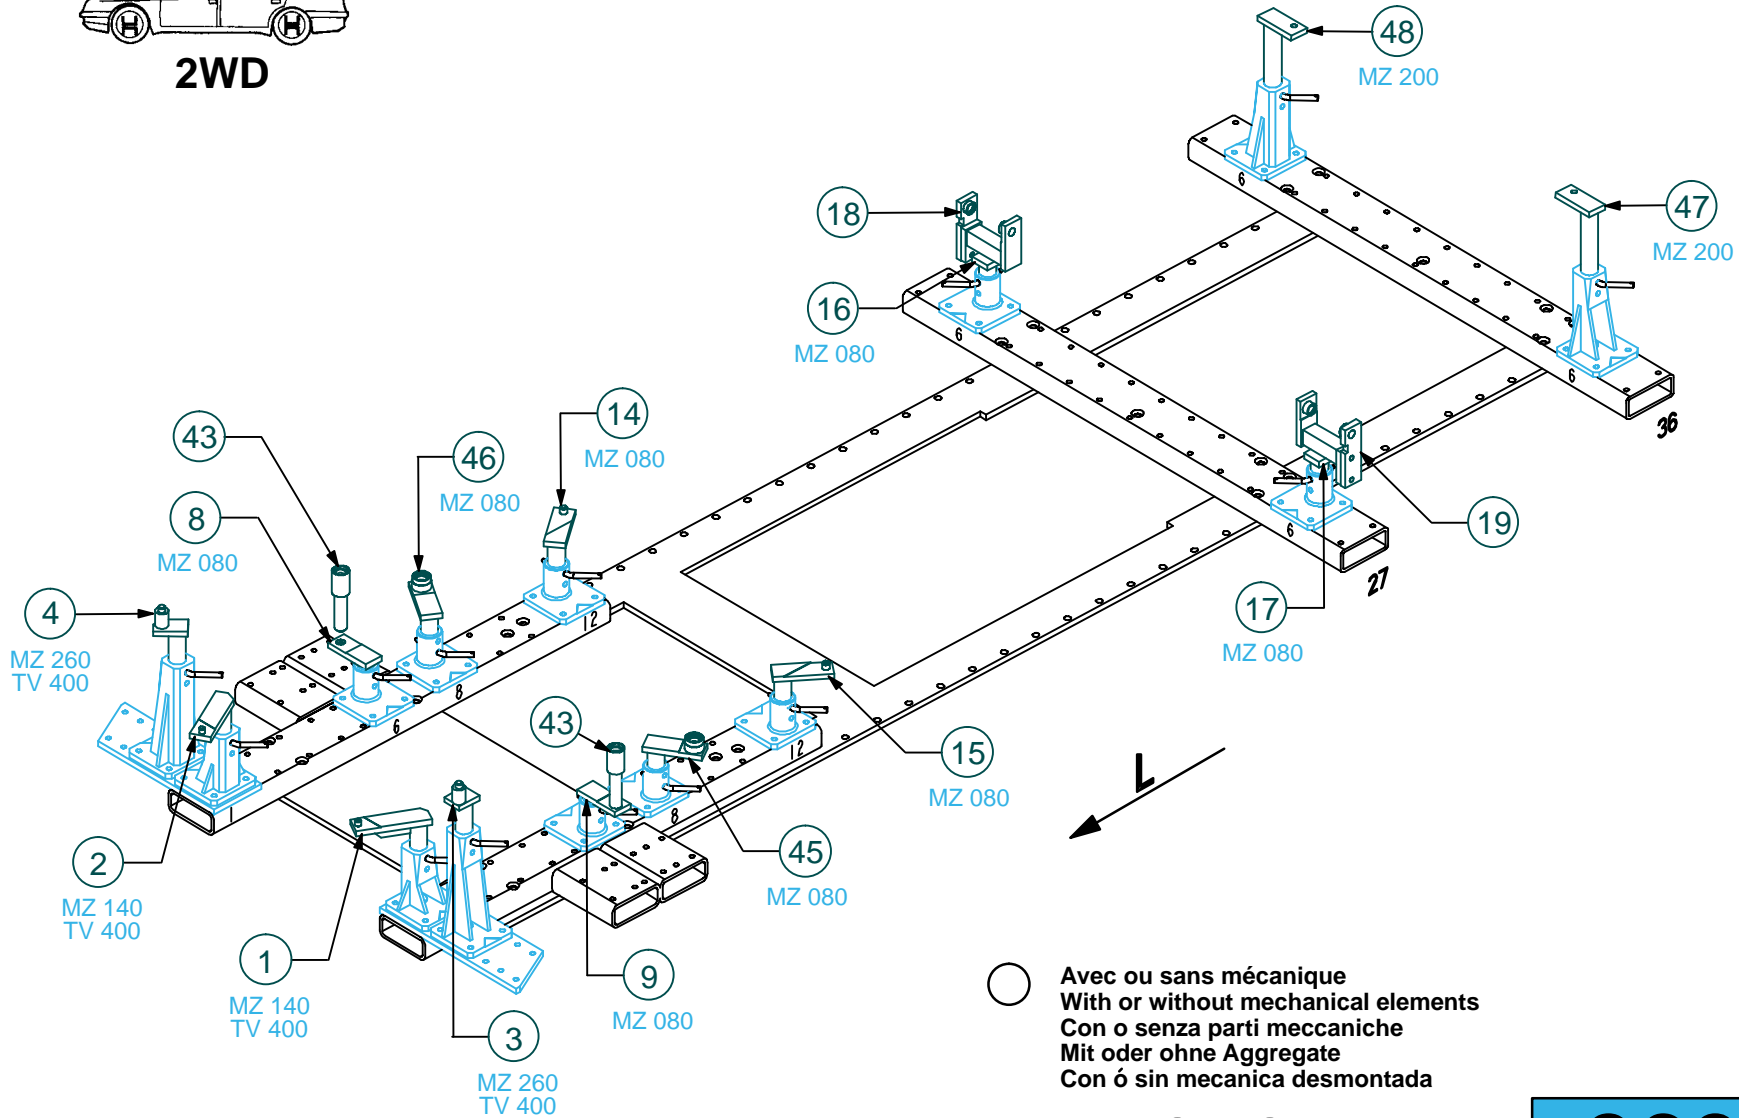

869.310-RVA3-3 00

2WD

○ Avec ou sans mécanique
With or without mechanical elements
Con o senza parti meccaniche
Mit oder ohne Aggregate
Con ó sin mecanica desmontada

TOYOTA

869.310

76 Kg 09.07.2002 434-D-73R