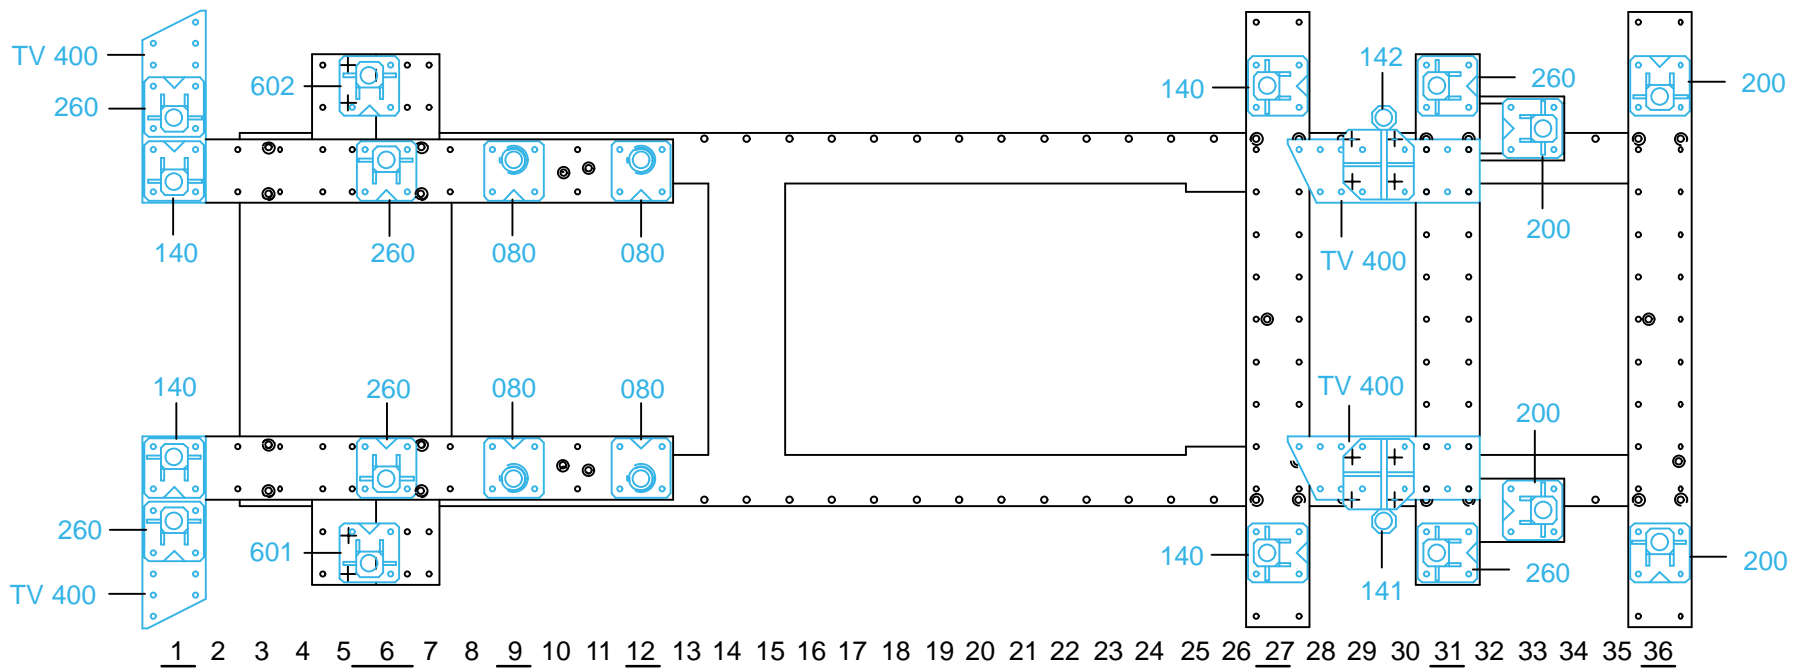

1 2 3 4 5 6 7 8 9 10 11 12 13 14 15 16 17 18 19 20 21 22 23 24 25 26 27 28 29 30 31 32 33 34 35 36

869.310-RVA3-2 00