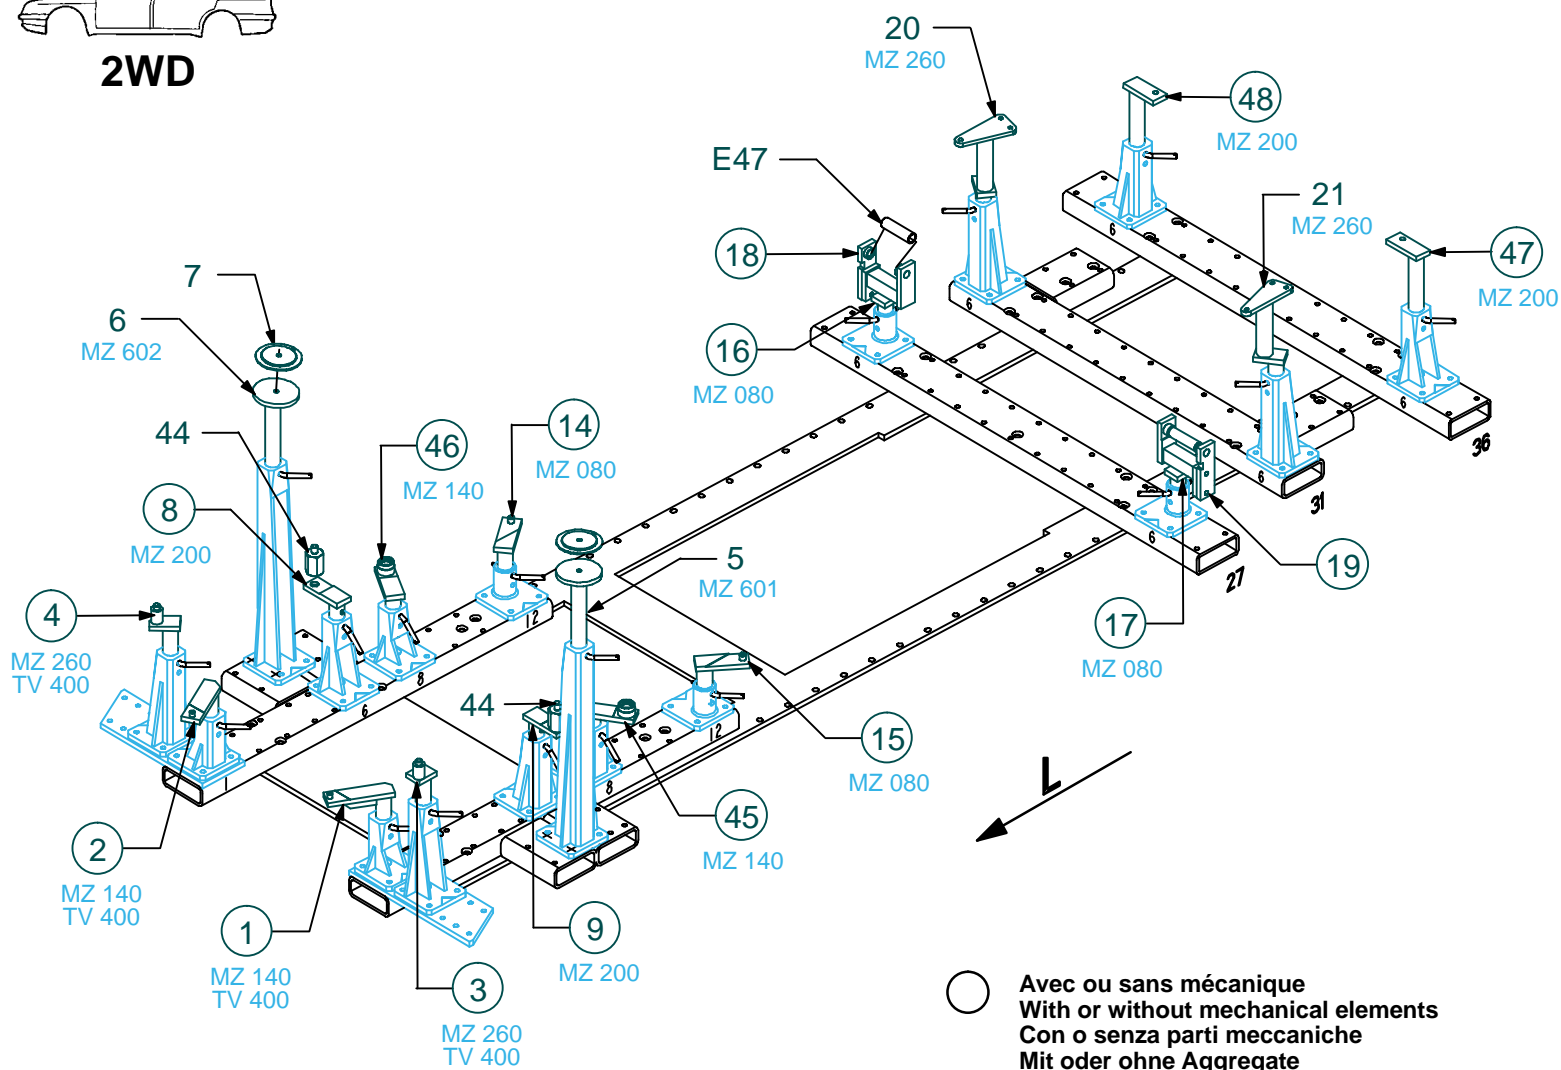

○ Avec ou sans mécanique
With or without mechanical elements
Con o senza parti meccaniche
Mit oder ohne Aggregate
Con ó sin mecanica desmontada

TOYOTA

869.310

76 Kg   09.07.2002   434-D-73Q