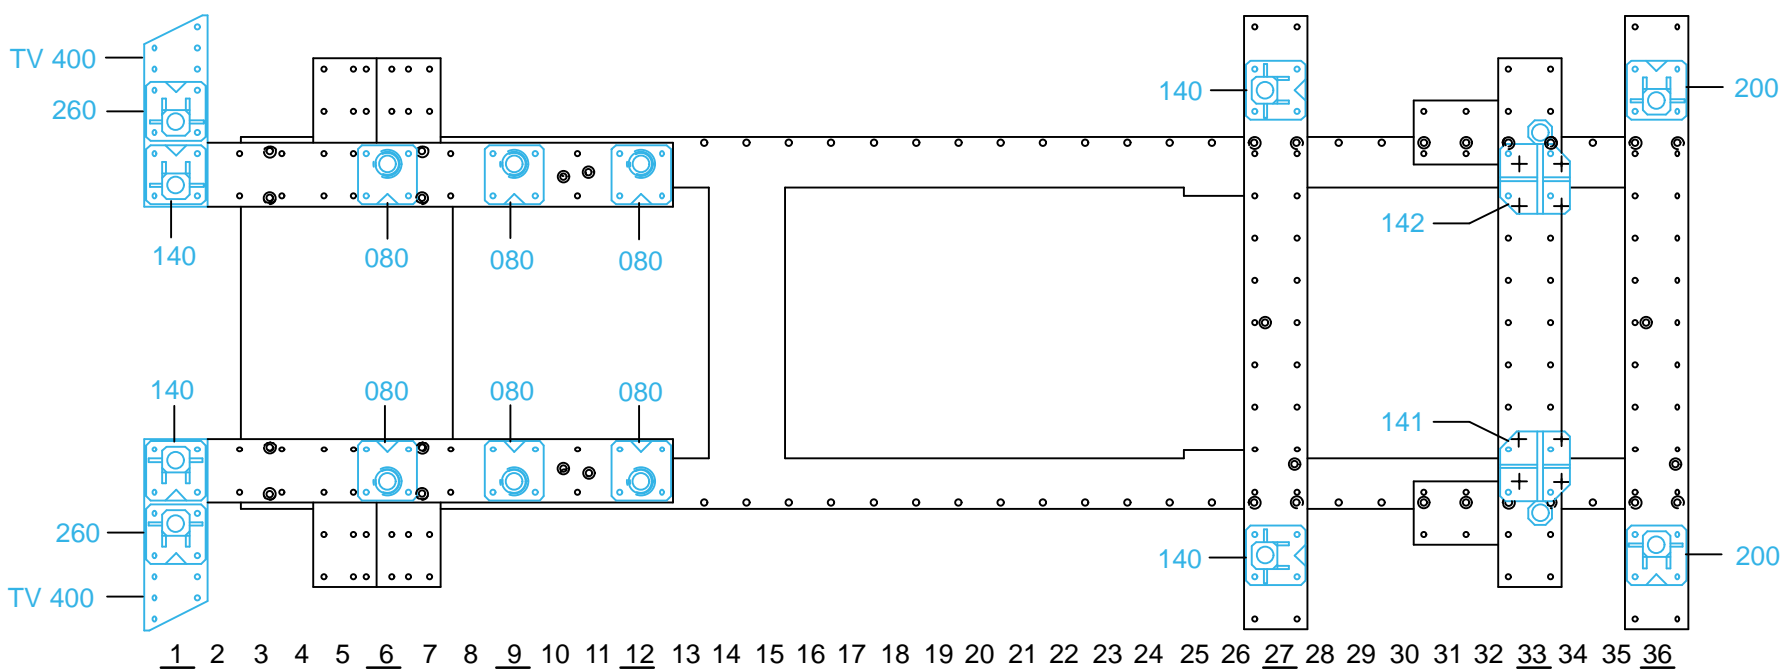

869.310-RVA3-2 00