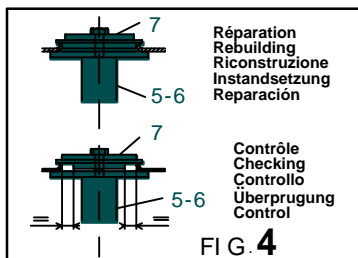

869.310-RVA3-2 00