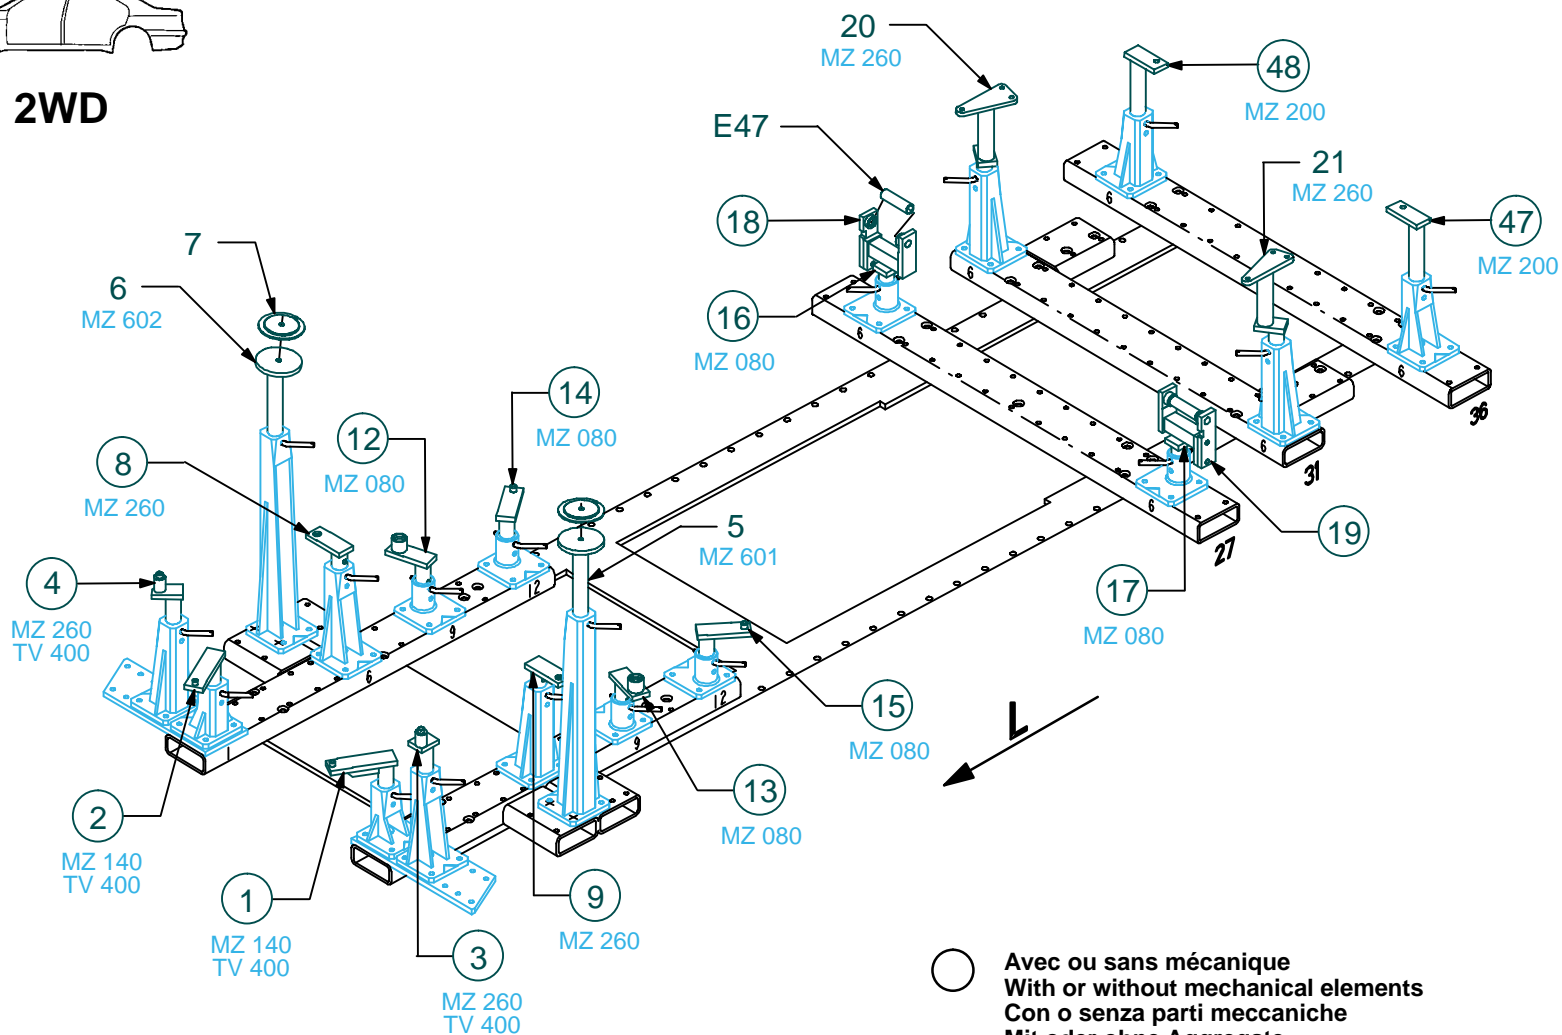

2WD

○ Avec ou sans mécanique
With or without mechanical elements
Con o senza parti meccaniche
Mit oder ohne Aggregate
Con ó sin mecanica desmontada

TOYOTA

869.310

76 Kg   03.10.2002   434-D-73U