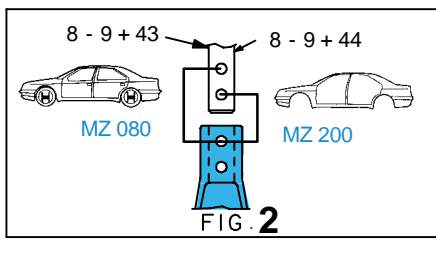

REP.	REFERENCE	PDS	NB	MZ
70	869.7070	1,6	1	200
71	869.7071	1,6	1	200

complément au
complementary set to
complemento al
zusatz zu

869.310
+
869.309

869.301

3,2 Kg | 10.10.2005 | 434-D-73D1

TOYOTA

869.301-RA3-1 | 00