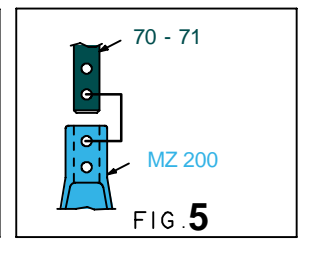

REP.	REFERENCE	PDS	NB	MZ
70	869.7070	1,6	1	200
71	869.7071	1,6	1	200

complément au
complementary set to
complemento al
zusatz zu

869.310
+
869.309

869.301

3,2 Kg | 10.10.2005 | 434-D-73D1

TOYOTA

869.301-RA3-1 | 00