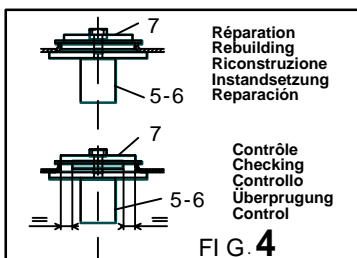

REP.	REFERENCE	PDS	NB	MZ
70	869.7070	1,6	1	200
71	869.7071	1,6	1	200

complément au
complementary set to
complemento al
zusatz zu

869.310
+
869.309

869.301

3,2 Kg | 10.10.2005 | 434-D-73D1

TOYOTA

869.301-RA3-1 | 00