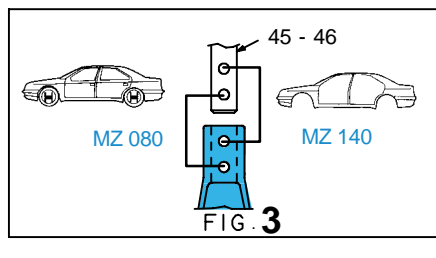

REP.	REFERENCE	PDS	NB	MZ
70	869.7070	1,6	1	200
71	869.7071	1,6	1	200

complément au
complementary set to
complemento al
zusatz zu

869.310
+
869.309

869.301

3,2 Kg | 10.10.2005 | 434-D-73D1

TOYOTA

869.301-RA3-1 | 00