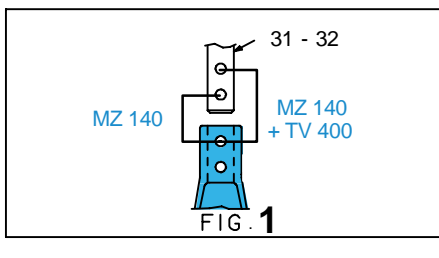

REP.	REFERENCE	PDS	NB	MZ
70	869.7070	1,6	1	200
71	869.7071	1,6	1	200

complément au
complementary set to
complemento al
zusatz zu

869.310
+
869.309

869.301

3,2 Kg | 10.10.2005 | 434-D-73D1

TOYOTA

869.301-RA3-1 | 00