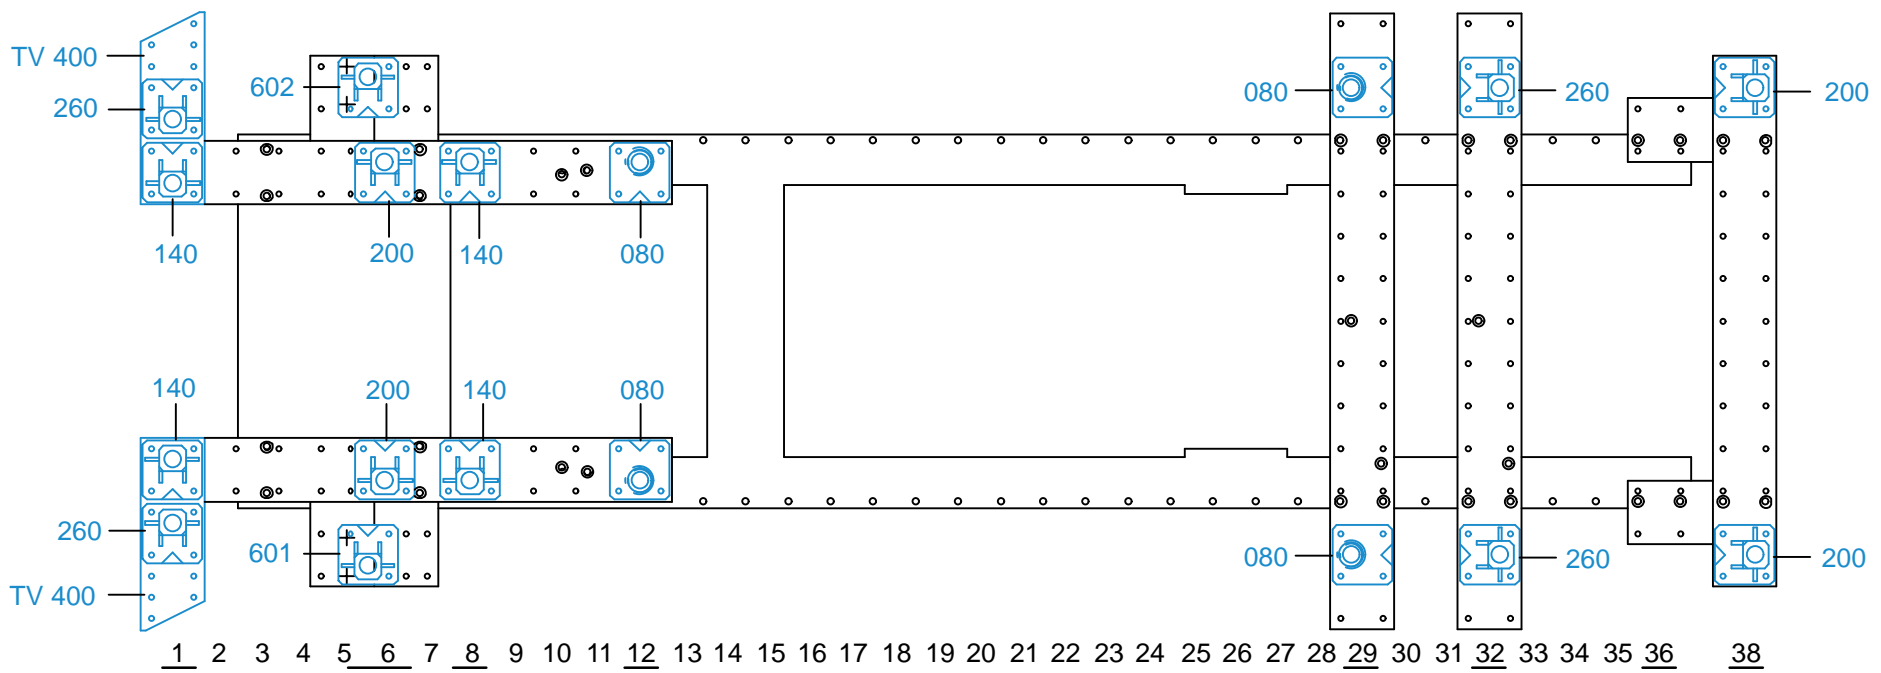

REP.	REFERENCE	PDS	NB	MZ
70	869.7070	1,6	1	200
71	869.7071	1,6	1	200

complément au
complementary set to
complemento al
zusatz zu

869.310
+
869.309

869.301

3,2 Kg | 10.10.2005 | 434-D-73D1

TOYOTA

869.301-RA3-1 | 00