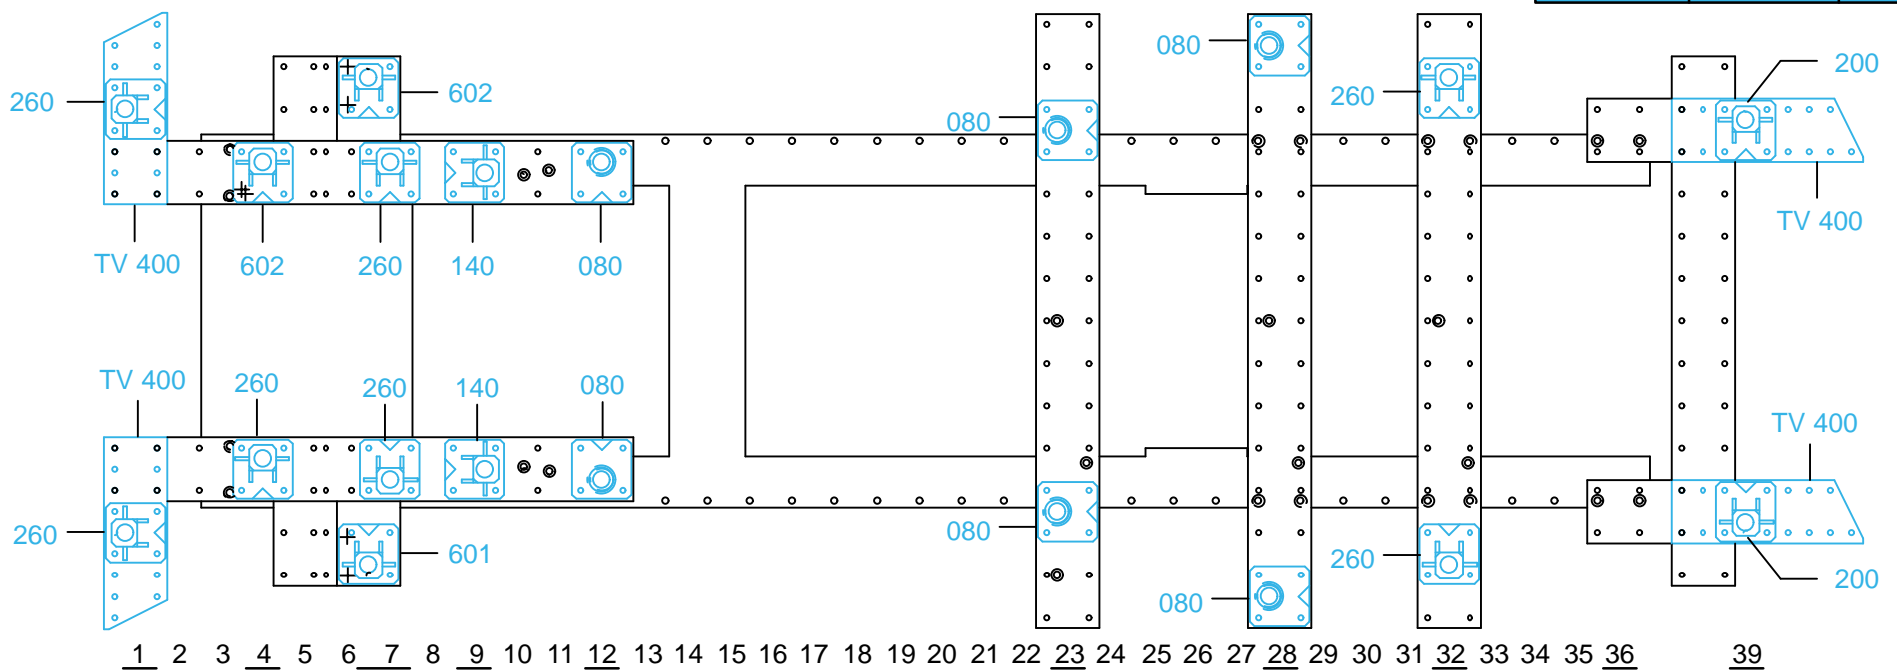

864.307-RA3-1 | 00