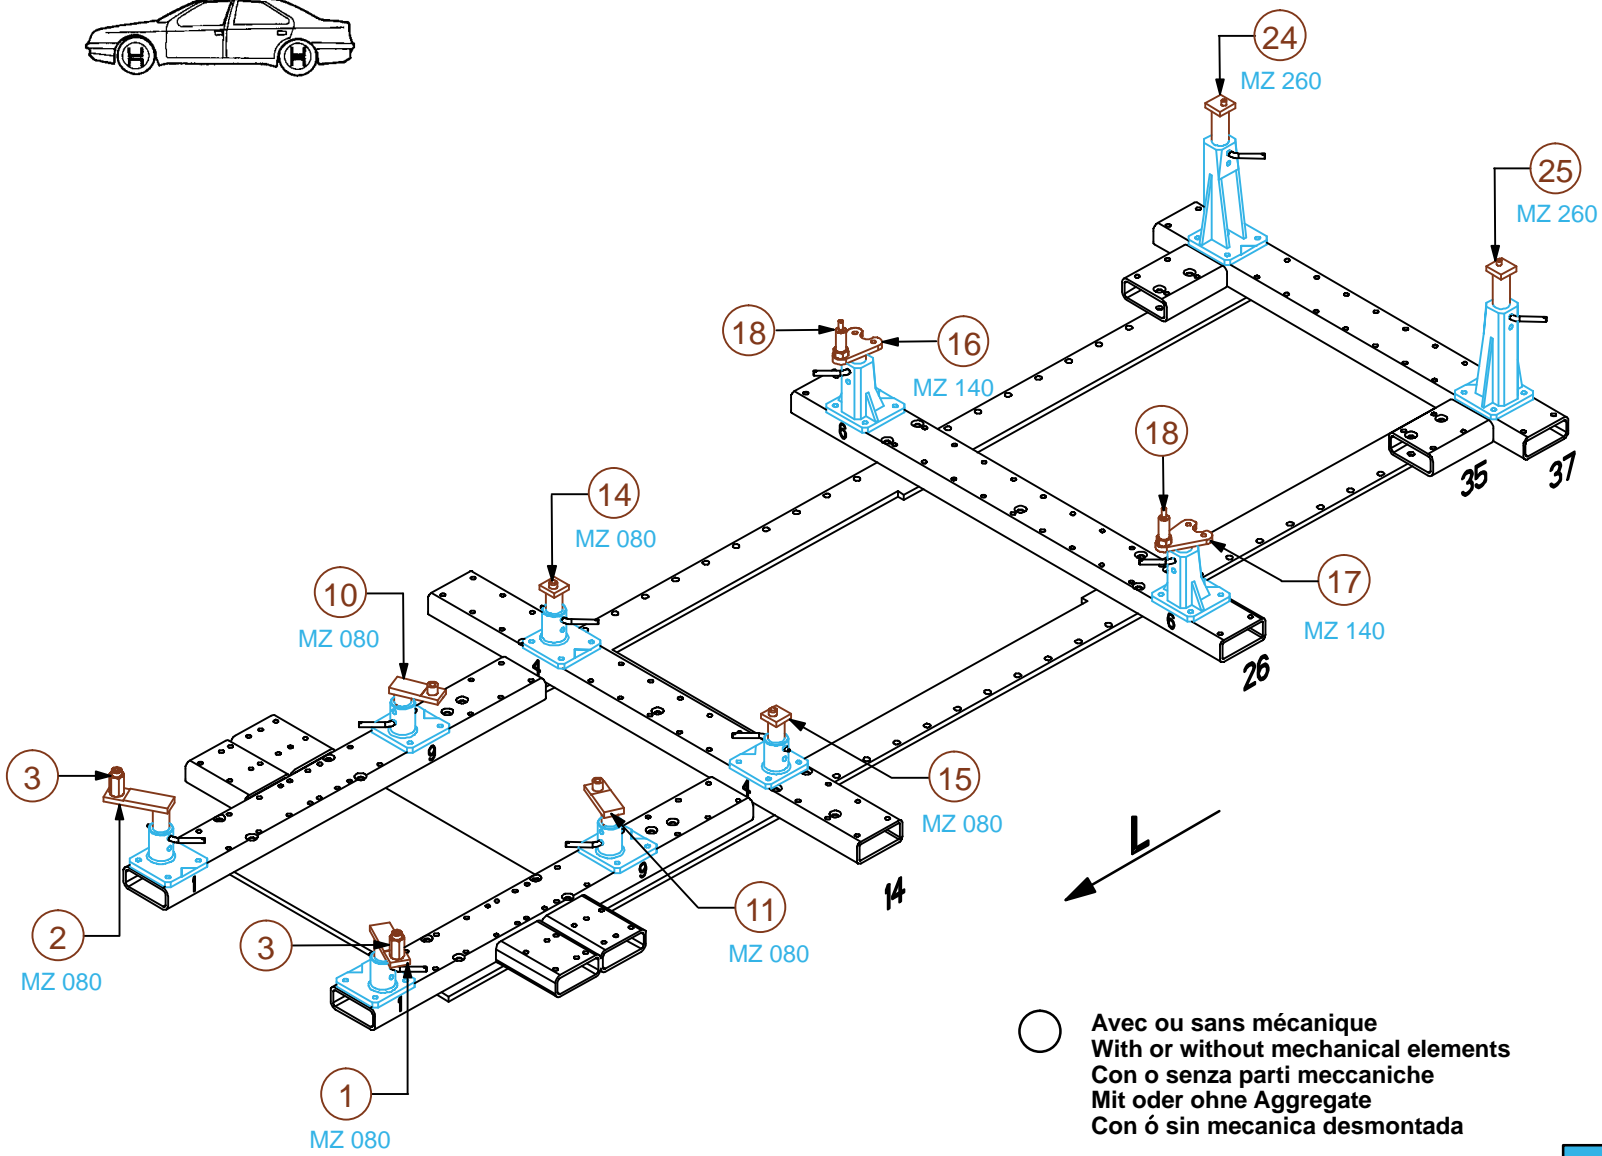

REP.	REFERENCE	PDS	NB	MZ
1	858.7001	2,1	1	080
2	858.7002	2,1	1	080
3	858.7003	0,4	2	
4	858.7004	0,4	2	
5	858.7005	2,4	1	260
6	858.7006	2,4	1	260
7	858.7007	2,0	1	601
8	858.7008	2,0	1	602
9	858.7009	0,8	2	
10	858.7010	1,8	1	140/080
11	858.7011	1,8	1	140/080
12	858.7012	1,6	1	080
13	858.7013	1,6	1	080
14	858.7014	1,4	1	080
15	858.7015	1,4	1	080
16	858.7016	1,9	1	200/140
17	858.7017	1,9	1	200/140
18	858.7018	0,4	2	
19	858.7019	3,6	1	140
20	858.7020	3,6	1	140
21	858.7021	1,5	1	601
22	858.7022	1,5	1	602
23	858.7023	0,6	2	
24	858.7024	1,4	1	260
25	858.7025	1,4	1	260
	V32	0,1	2	

M 8-25	6
M 12-25	2
M 12-70	4
M 10x1,25-30	6
M 12x1,25-25	2
M 12x1,25-70	2
M 12x1,25-120	2
M 8	6
M 12	4
MU 12	2

HYUNDAI

858.300

46 Kg 10.07.2000 447-D-10A

HYUNDAI

858.300

46 Kg 10.07.2000 447-D-10B