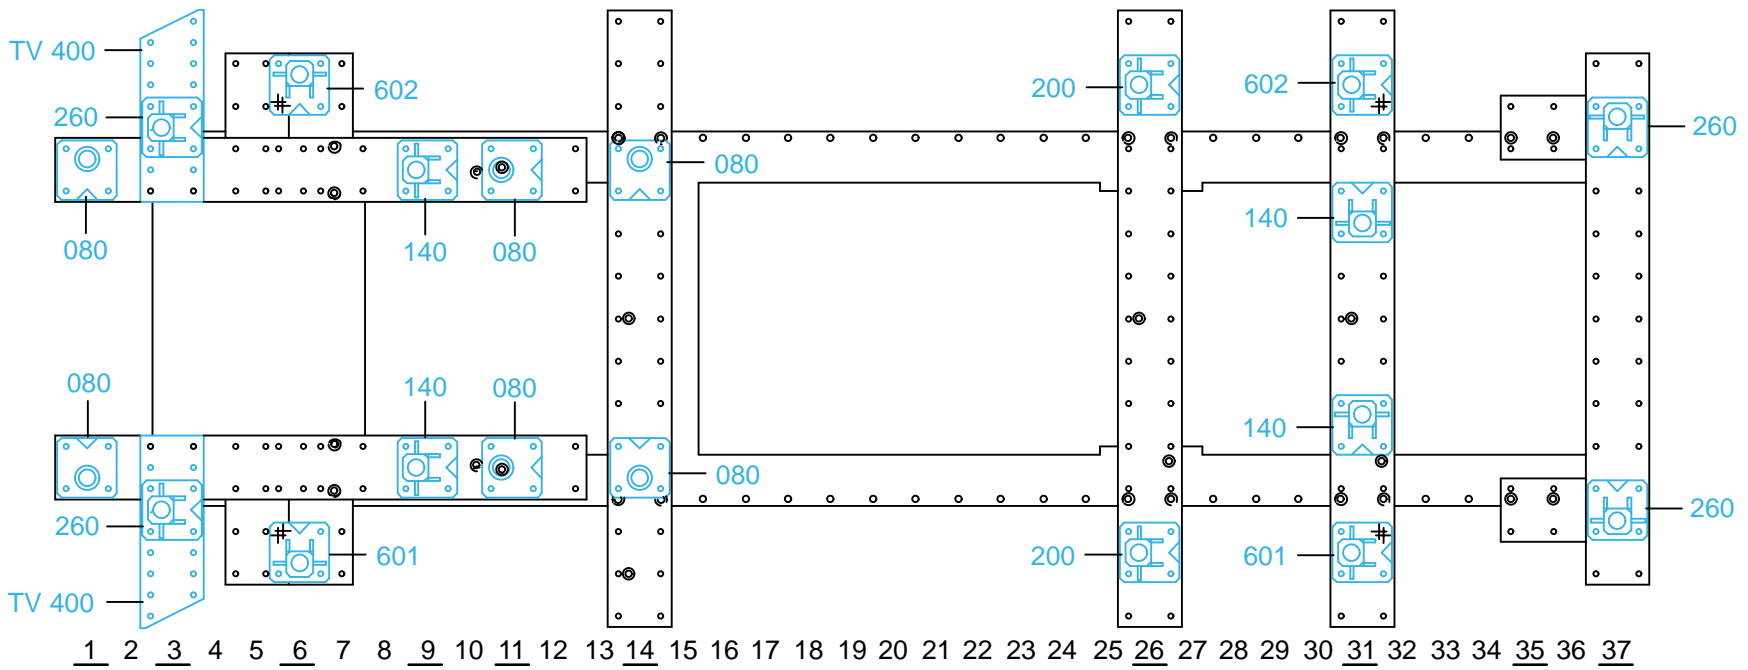

REP.	REFERENCE	PDS	NB	MZ
1	858.7001	2,1	1	080
2	858.7002	2,1	1	080
3	858.7003	0,4	2	
4	858.7004	0,4	2	
5	858.7005	2,4	1	260
6	858.7006	2,4	1	260
7	858.7007	2,0	1	601
8	858.7008	2,0	1	602
9	858.7009	0,8	2	
10	858.7010	1,8	1	140/080
11	858.7011	1,8	1	140/080
12	858.7012	1,6	1	080
13	858.7013	1,6	1	080
14	858.7014	1,4	1	080
15	858.7015	1,4	1	080
16	858.7016	1,9	1	200/140
17	858.7017	1,9	1	200/140
18	858.7018	0,4	2	
19	858.7019	3,6	1	140
20	858.7020	3,6	1	140
21	858.7021	1,5	1	601
22	858.7022	1,5	1	602
23	858.7023	0,6	2	
24	858.7024	1,4	1	260
25	858.7025	1,4	1	260
	V32	0,1	2	

M 8-25	6
M 12-25	2
M 12-70	4
M 10x1,25-30	6
M 12x1,25-25	2
M 12x1,25-70	2
M 12x1,25-120	2
M 8	6
M 12	4
MU 12	2

HYUNDAI

858.300

46 Kg 10.07.2000 447-D-10A

HYUNDAI

858.300

46 Kg 10.07.2000 447-D-10B