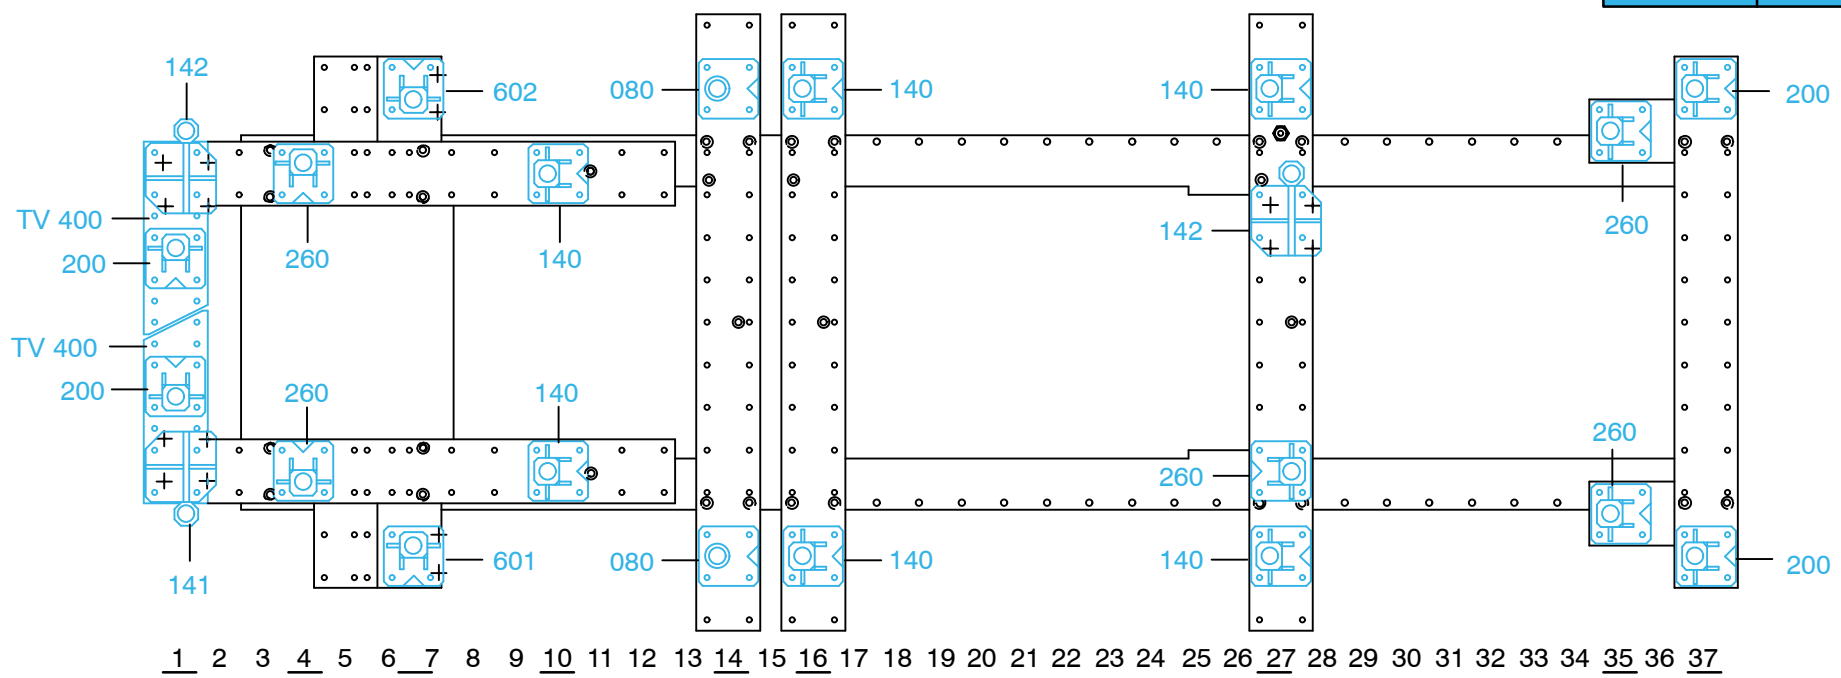

TYP. V6/V8

○ Avec ou sans mécanique
With or without mechanical elements
Con o senza parti meccaniche
Mit oder ohne Aggregate
Con ó sin mecanica desmontada

MITSUBISHI

REP.	REFERENCE	PDS	NB	MZ
1	857.7001	2,1	1	200
2	857.7002	2,1	1	200
3	857.7003	2,6	1	141
4	857.7004	2,6	1	142
5	857.7005	2,2	1	260
6	857.7006	2,2	1	260
7	857.7007	2,7	1	601
8	857.7008	2,7	1	602
9	857.7009	0,1	2	
10	857.7010	1,8	1	140
11	857.7011	1,8	1	140
12	857.7012	0,8	2	
13	857.7013	2,0	1	080
14	857.7014	2,0	1	080
15	857.7015	2,7	1	140
16	857.7016	2,7	1	140
17	857.7017	2,4	1	260
18	857.7018	2,5	1	142
19	857.7019	2,8	6	
21	857.7021	2,2	1	140
22	857.7022	2,2	1	140
23	857.7023	2,6	1	260
24	857.7024	2,6	1	260
25	857.7025	3,1	1	200
26	857.7026	3,1	1	200
27	857.7027	1,0	1	
	V29	0,2	2	

M 8-60	2
M 12-25	26
M 12-30	2
M 10x1,25-60	4
M 14x1,50-20	1
CHc TB 12-25	24
M 12	2

857.300

74 Kg 14.12.2007 421-D-27A

857.300-RVA3-1 02

TYP. V6/V8

MITSUBISHI

857.300

74 Kg 14.12.2007 421-D-27B

1 2 3 4 5 6 7 8 9 10 11 12 13 14 15 16 17 18 19 20 21 22 23 24 25 26 27 28 29 30 31 32 33 34 35 36 37

857.300 - RVA3-1 02

TYP. V7/V9

**M8S
MT10
SVN**

○ Avec ou sans mécanique
With or without mechanical elements
Con o senza parti meccaniche
Mit oder ohne Aggregate
Con ó sin mecanica desmontada