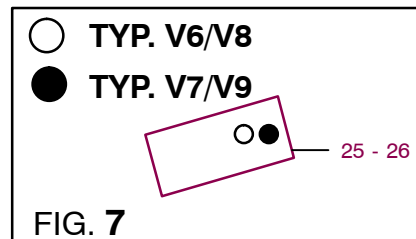

1 2 3 4 5 6 7 8 9 10 11 12 13 14 15 16 17 18 19 20 21 22 23 24 25 26 27 28 29 30 31 32 33 34 35 36 37 38 39 40 41