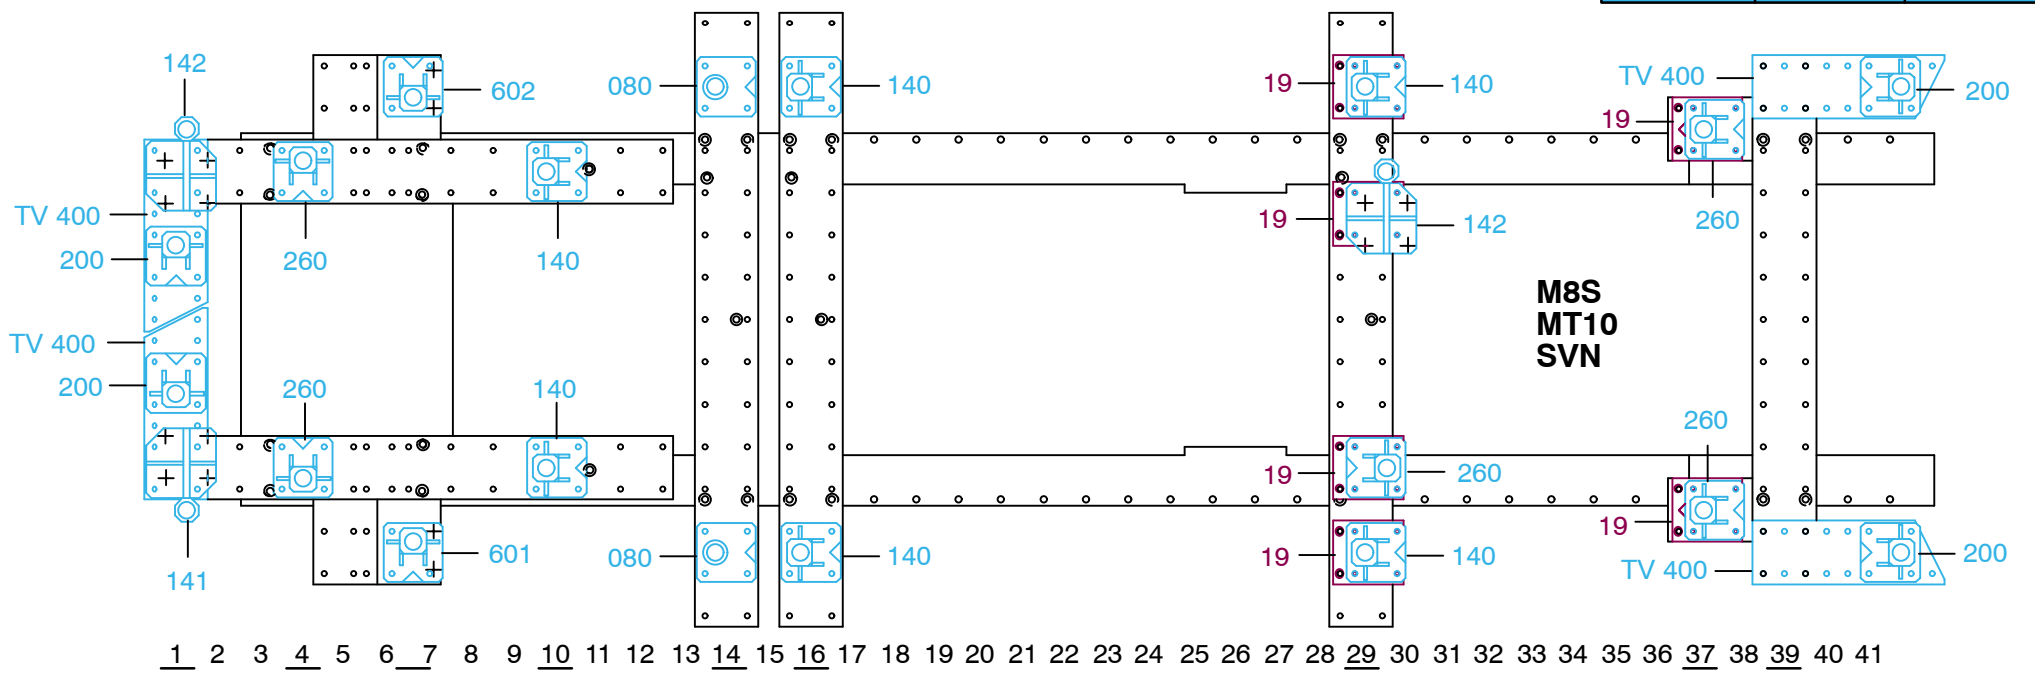

1 2 3 4 5 6 7 8 9 10 11 12 13 14 15 16 17 18 19 20 21 22 23 24 25 26 27 28 29 30 31 32 33 34 35 36 37

857.300 - RVA3-1 02

TYP. V7/V9

**M8S
MT10
SVN**

○ Avec ou sans mécanique
With or without mechanical elements
Con o senza parti meccaniche
Mit oder ohne Aggregate
Con ó sin mecanica desmontada

MITSUBISHI

857.300

74 Kg 14.12.2007 421-D-27C

1 2 3 4 5 6 7 8 9 10 11 12 13 14 15 16 17 18 19 20 21 22 23 24 25 26 27 28 29 30 31 32 33 34 35 36 37 38 39 40 41

857.300-RVA3-2 02

TYP. V7/V9

**M8S
MT10
SVN**

○ Avec ou sans mécanique
With or without mechanical elements
Con o senza parti meccaniche
Mit oder ohne Aggregate
Con ó sin mecánica desmontada