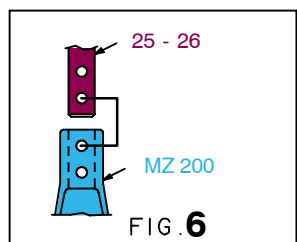

TYP. V6/V8

○ Avec ou sans mécanique
With or without mechanical elements
Con o senza parti meccaniche
Mit oder ohne Aggregate
Con ó sin mecanica desmontada

MITSUBISHI

REP.	REFERENCE	PDS	NB	MZ
1	857.7001	2,1	1	200
2	857.7002	2,1	1	200
3	857.7003	2,6	1	141
4	857.7004	2,6	1	142
5	857.7005	2,2	1	260
6	857.7006	2,2	1	260
7	857.7007	2,7	1	601
8	857.7008	2,7	1	602
9	857.7009	0,1	2	
10	857.7010	1,8	1	140
11	857.7011	1,8	1	140
12	857.7012	0,8	2	
13	857.7013	2,0	1	080
14	857.7014	2,0	1	080
15	857.7015	2,7	1	140
16	857.7016	2,7	1	140
17	857.7017	2,4	1	260
18	857.7018	2,5	1	142
19	857.7019	2,8	6	
21	857.7021	2,2	1	140
22	857.7022	2,2	1	140
23	857.7023	2,6	1	260
24	857.7024	2,6	1	260
25	857.7025	3,1	1	200
26	857.7026	3,1	1	200
27	857.7027	1,0	1	
	V29	0,2	2	

M 8-60	2
M 12-25	26
M 12-30	2
M 10x1,25-60	4
M 14x1,50-20	1
CHc TB 12-25	24
M 12	2

857.300

74 Kg 14.12.2007 421-D-27A

857.300-RVA3-1 02

TYP. V6/V8

MITSUBISHI

857.300

74 Kg 14.12.2007 421-D-27B