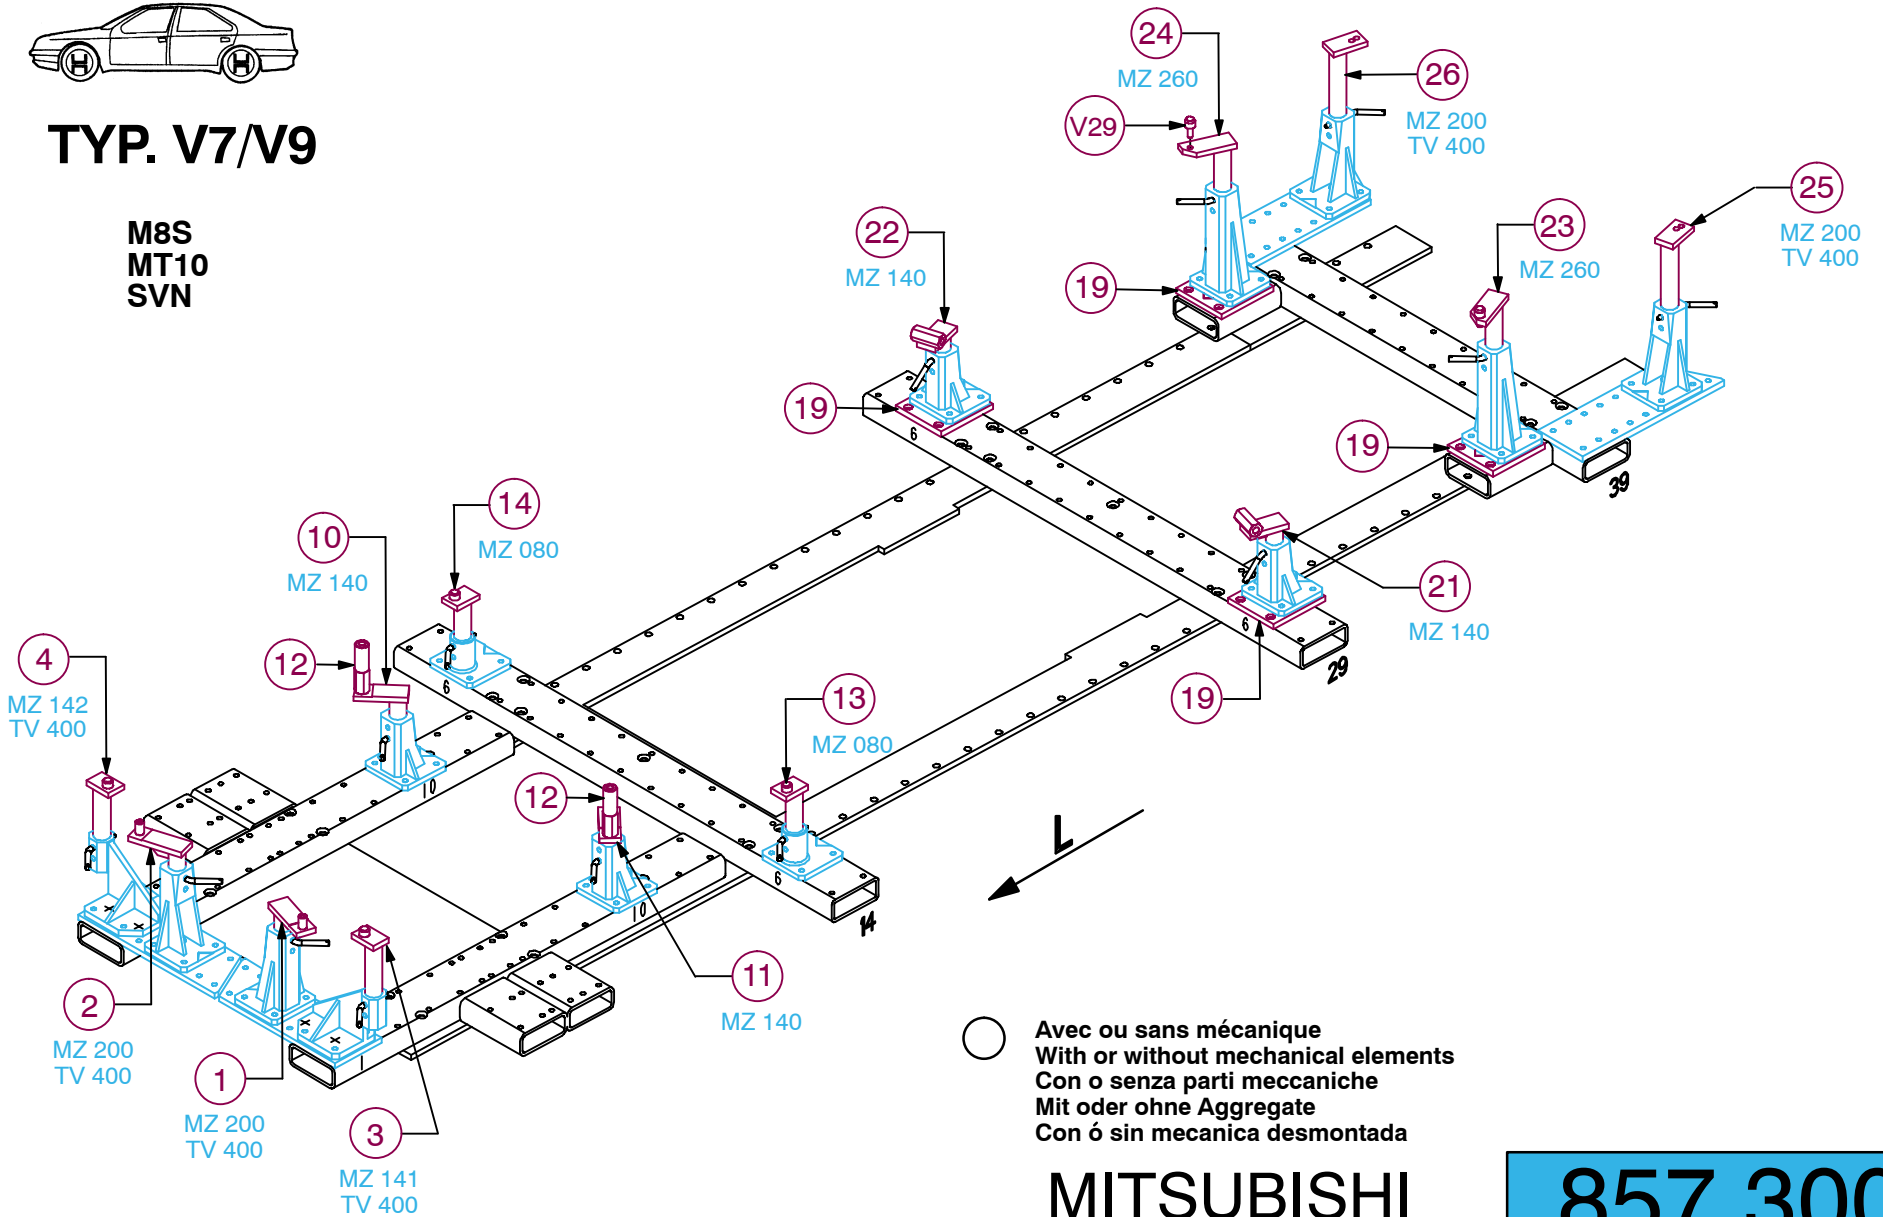

MITSUBISHI

857.300

74 Kg 14.12.2007 421-D-27C

1 2 3 4 5 6 7 8 9 10 11 12 13 14 15 16 17 18 19 20 21 22 23 24 25 26 27 28 29 30 31 32 33 34 35 36 37 38 39 40 41

857.300-RVA3-2 02

TYP. V7/V9

**M8S
MT10
SVN**

○ Avec ou sans mécanique
With or without mechanical elements
Con o senza parti meccaniche
Mit oder ohne Aggregate
Con ó sin mecánica desmontada