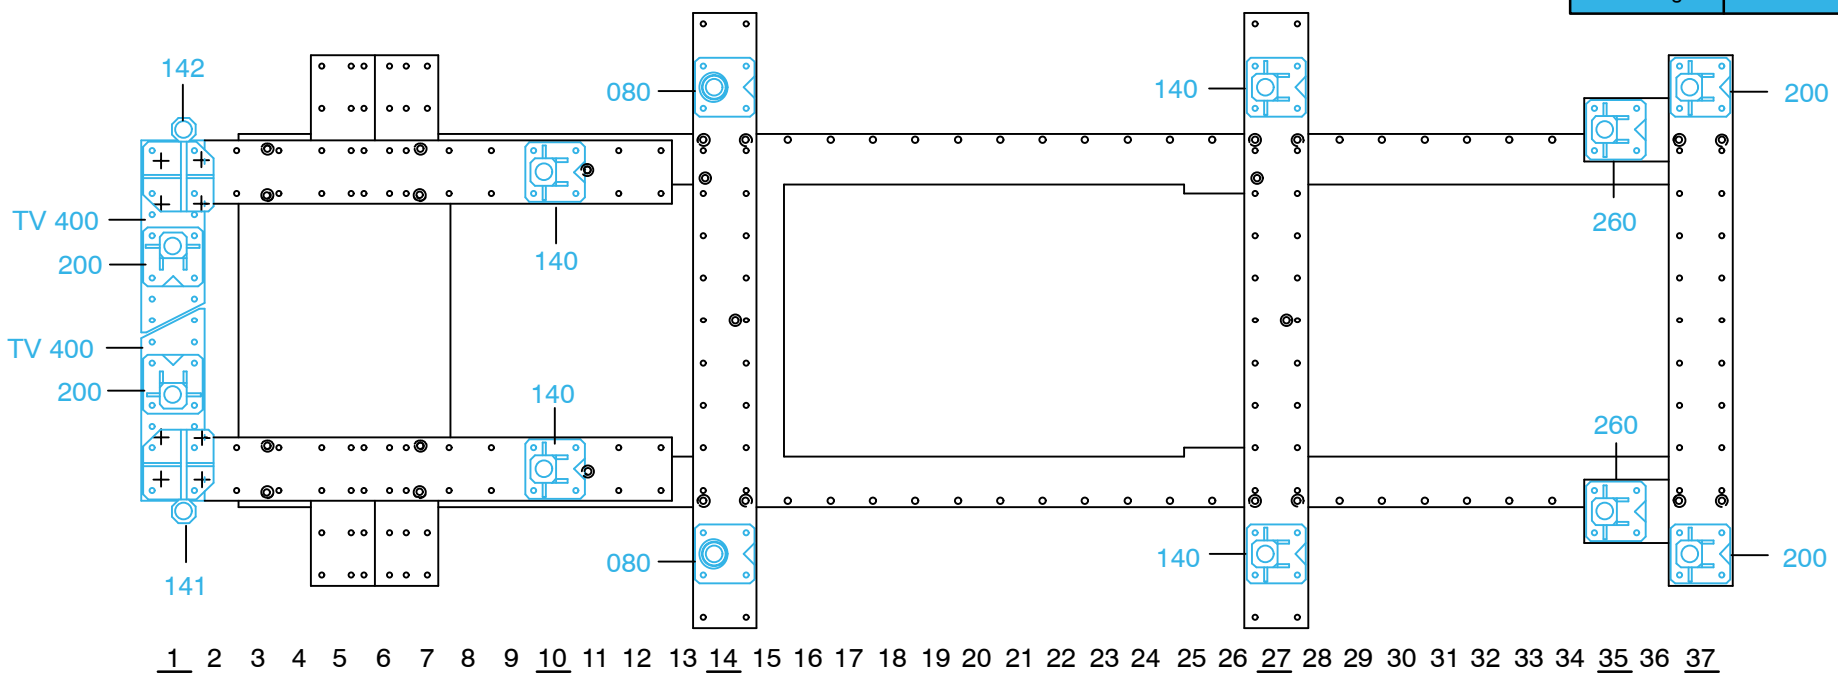

M 8-60	2
M 12-25	26
M 12-30	2
M 10x1,25-60	4
M 14x1,50-20	1
CHc TB 12-25	24
M 12	2

857.300

74 Kg 14.12.2007 421-D-27A

857.300-RVA3-1 02

TYP. V6/V8

MITSUBISHI

857.300

74 Kg 14.12.2007 421-D-27B

1 2 3 4 5 6 7 8 9 10 11 12 13 14 15 16 17 18 19 20 21 22 23 24 25 26 27 28 29 30 31 32 33 34 35 36 37

857.300 - RVA3-1 02

TYP. V7/V9

**M8S
MT10
SVN**

○ Avec ou sans mécanique
With or without mechanical elements
Con o senza parti meccaniche
Mit oder ohne Aggregate
Con ó sin mecanica desmontada