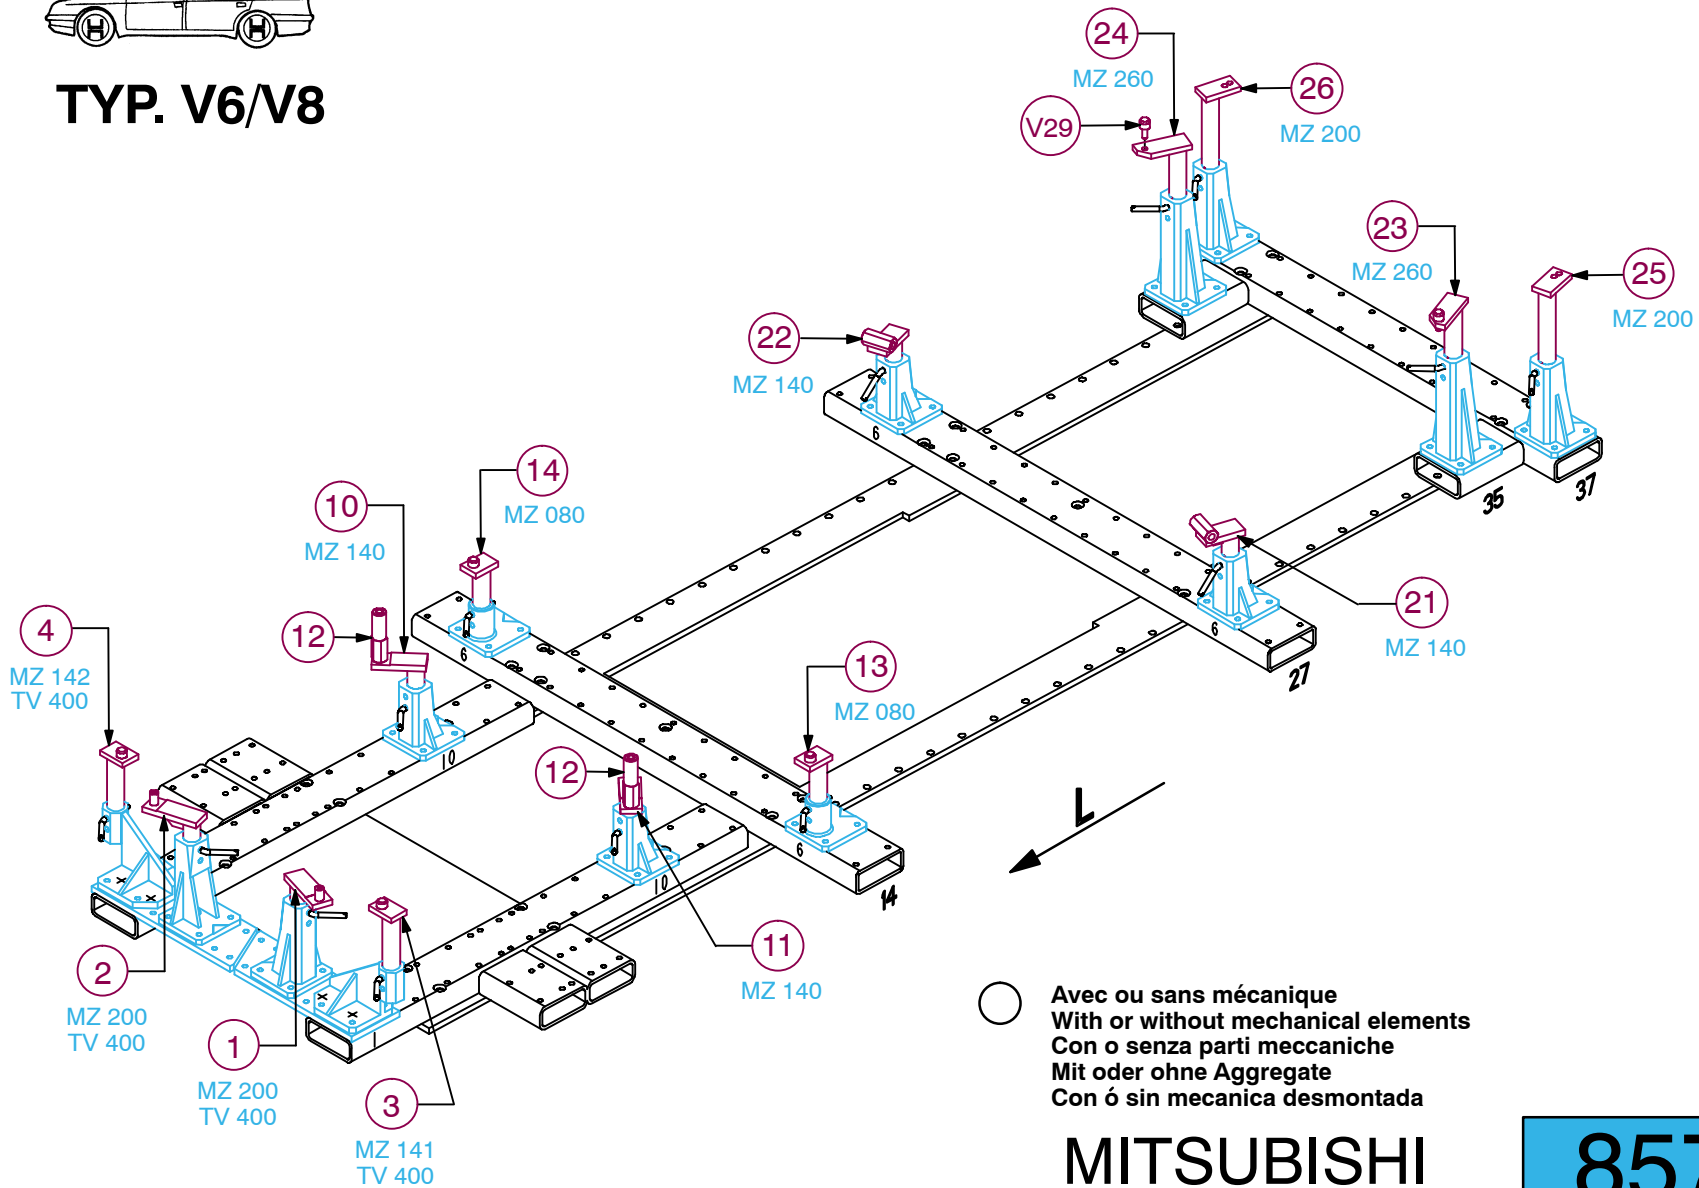

M 8-60	2
M 12-25	26
M 12-30	2
M 10x1,25-60	4
M 14x1,50-20	1
CHc TB 12-25	24
M 12	2

857.300

74 Kg 14.12.2007 421-D-27A

857.300-RVA3-1 02

TYP. V6/V8

MITSUBISHI

857.300

74 Kg 14.12.2007 421-D-27B

1 2 3 4 5 6 7 8 9 10 11 12 13 14 15 16 17 18 19 20 21 22 23 24 25 26 27 28 29 30 31 32 33 34 35 36 37

857.300 - RVA3-1 02

TYP. V7/V9

**M8S
MT10
SVN**

○ Avec ou sans mécanique
With or without mechanical elements
Con o senza parti meccaniche
Mit oder ohne Aggregate
Con ó sin mecanica desmontada

MITSUBISHI

857.300

74 Kg 14.12.2007 421-D-27C

1 2 3 4 5 6 7 8 9 10 11 12 13 14 15 16 17 18 19 20 21 22 23 24 25 26 27 28 29 30 31 32 33 34 35 36 37 38 39 40 41

857.300-RVA3-2 02

TYP. V7/V9

**M8S
MT10
SVN**

○ Avec ou sans mécanique
With or without mechanical elements
Con o senza parti meccaniche
Mit oder ohne Aggregate
Con ó sin mecánica desmontada