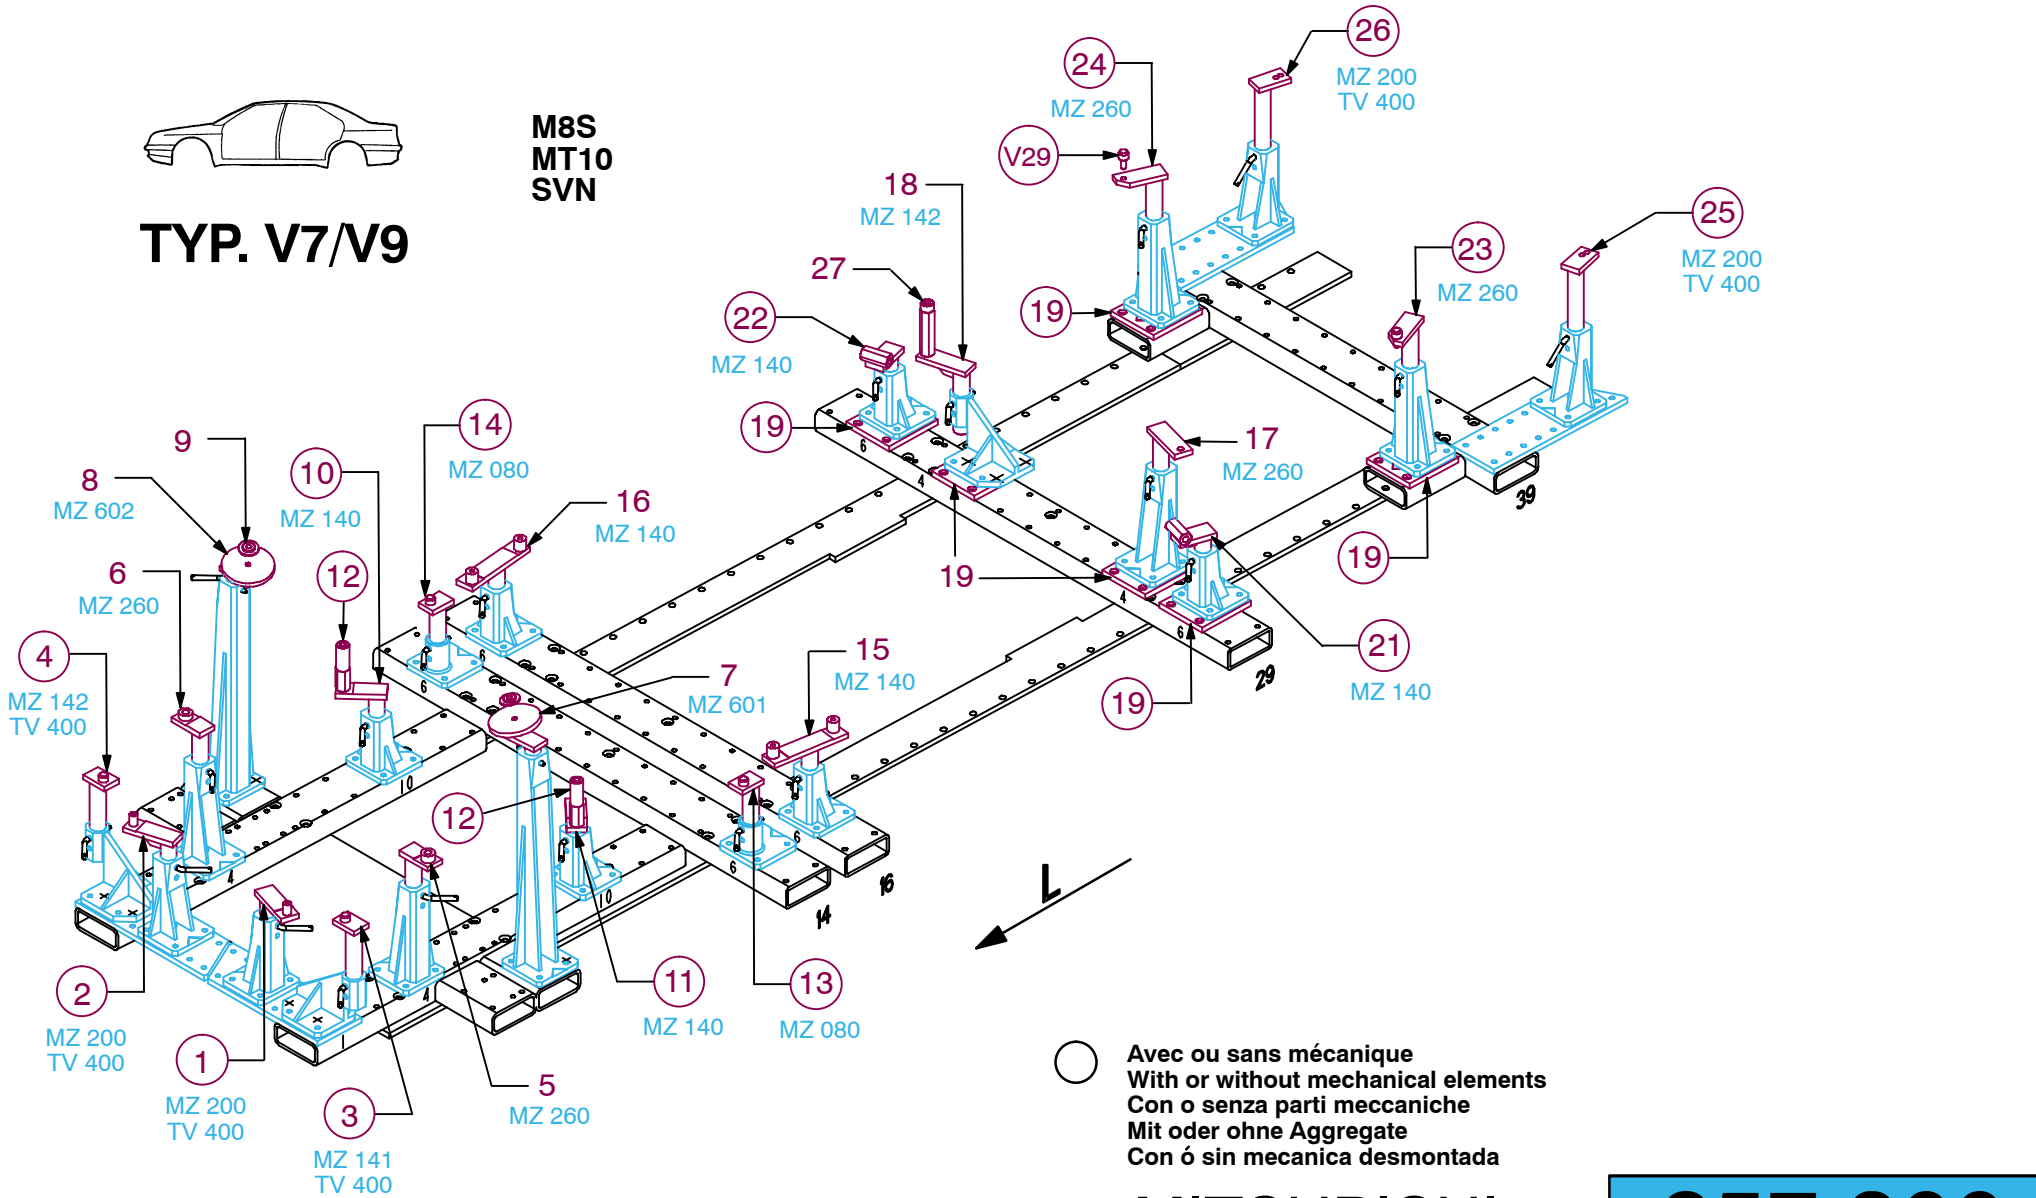

1 2 3 4 5 6 7 8 9 10 11 12 13 14 15 16 17 18 19 20 21 22 23 24 25 26 27 28 29 30 31 32 33 34 35 36 37

857.300 - RVA3-1 02

TYP. V7/V9

**M8S
MT10
SVN**

○ Avec ou sans mécanique
With or without mechanical elements
Con o senza parti meccaniche
Mit oder ohne Aggregate
Con ó sin mecanica desmontada

MITSUBISHI

857.300

74 Kg 14.12.2007 421-D-27C

1 2 3 4 5 6 7 8 9 10 11 12 13 14 15 16 17 18 19 20 21 22 23 24 25 26 27 28 29 30 31 32 33 34 35 36 37 38 39 40 41

857.300-RVA3-2 02

TYP. V7/V9

**M8S
MT10
SVN**

○ Avec ou sans mécanique
With or without mechanical elements
Con o senza parti meccaniche
Mit oder ohne Aggregate
Con ó sin mecánica desmontada