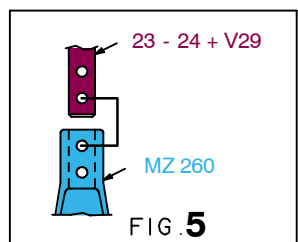

TYP. V6/V8

○ Avec ou sans mécanique
With or without mechanical elements
Con o senza parti meccaniche
Mit oder ohne Aggregate
Con ó sin mecanica desmontada

MITSUBISHI

REP.	REFERENCE	PDS	NB	MZ
1	857.7001	2,1	1	200
2	857.7002	2,1	1	200
3	857.7003	2,6	1	141
4	857.7004	2,6	1	142
5	857.7005	2,2	1	260
6	857.7006	2,2	1	260
7	857.7007	2,7	1	601
8	857.7008	2,7	1	602
9	857.7009	0,1	2	
10	857.7010	1,8	1	140
11	857.7011	1,8	1	140
12	857.7012	0,8	2	
13	857.7013	2,0	1	080
14	857.7014	2,0	1	080
15	857.7015	2,7	1	140
16	857.7016	2,7	1	140
17	857.7017	2,4	1	260
18	857.7018	2,5	1	142
19	857.7019	2,8	6	
21	857.7021	2,2	1	140
22	857.7022	2,2	1	140
23	857.7023	2,6	1	260
24	857.7024	2,6	1	260
25	857.7025	3,1	1	200
26	857.7026	3,1	1	200
27	857.7027	1,0	1	
	V29	0,2	2	

M 8-60	2
M 12-25	26
M 12-30	2
M 10x1,25-60	4
M 14x1,50-20	1
CHc TB 12-25	24
M 12	2

857.300

74 Kg 14.12.2007 421-D-27A

857.300-RVA3-1 02

TYP. V6/V8

MITSUBISHI

857.300

74 Kg 14.12.2007 421-D-27B