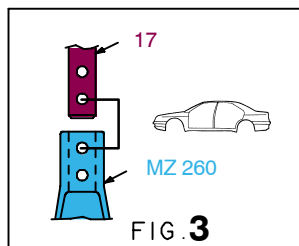

TYP. V6/V8

○ Avec ou sans mécanique
With or without mechanical elements
Con o senza parti meccaniche
Mit oder ohne Aggregate
Con ó sin mecanica desmontada

MITSUBISHI

REP.	REFERENCE	PDS	NB	MZ
1	857.7001	2,1	1	200
2	857.7002	2,1	1	200
3	857.7003	2,6	1	141
4	857.7004	2,6	1	142
5	857.7005	2,2	1	260
6	857.7006	2,2	1	260
7	857.7007	2,7	1	601
8	857.7008	2,7	1	602
9	857.7009	0,1	2	
10	857.7010	1,8	1	140
11	857.7011	1,8	1	140
12	857.7012	0,8	2	
13	857.7013	2,0	1	080
14	857.7014	2,0	1	080
15	857.7015	2,7	1	140
16	857.7016	2,7	1	140
17	857.7017	2,4	1	260
18	857.7018	2,5	1	142
19	857.7019	2,8	6	
21	857.7021	2,2	1	140
22	857.7022	2,2	1	140
23	857.7023	2,6	1	260
24	857.7024	2,6	1	260
25	857.7025	3,1	1	200
26	857.7026	3,1	1	200
27	857.7027	1,0	1	
	V29	0,2	2	

M 8-60	2
M 12-25	26
M 12-30	2
M 10x1,25-60	4
M 14x1,50-20	1
CHc TB 12-25	24
M 12	2

857.300

74 Kg 14.12.2007 421-D-27A

857.300-RVA3-1 02

TYP. V6/V8

MITSUBISHI

857.300

74 Kg 14.12.2007 421-D-27B