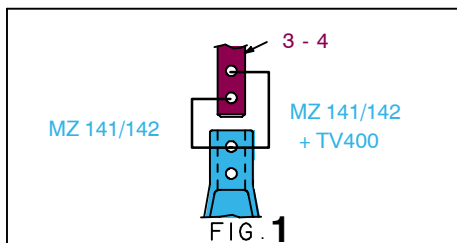

TYP. V6/V8

○ Avec ou sans mécanique
With or without mechanical elements
Con o senza parti meccaniche
Mit oder ohne Aggregate
Con ó sin mecanica desmontada

MITSUBISHI

REP.	REFERENCE	PDS	NB	MZ
1	857.7001	2,1	1	200
2	857.7002	2,1	1	200
3	857.7003	2,6	1	141
4	857.7004	2,6	1	142
5	857.7005	2,2	1	260
6	857.7006	2,2	1	260
7	857.7007	2,7	1	601
8	857.7008	2,7	1	602
9	857.7009	0,1	2	
10	857.7010	1,8	1	140
11	857.7011	1,8	1	140
12	857.7012	0,8	2	
13	857.7013	2,0	1	080
14	857.7014	2,0	1	080
15	857.7015	2,7	1	140
16	857.7016	2,7	1	140
17	857.7017	2,4	1	260
18	857.7018	2,5	1	142
19	857.7019	2,8	6	
21	857.7021	2,2	1	140
22	857.7022	2,2	1	140
23	857.7023	2,6	1	260
24	857.7024	2,6	1	260
25	857.7025	3,1	1	200
26	857.7026	3,1	1	200
27	857.7027	1,0	1	
	V29	0,2	2	

M 8-60	2
M 12-25	26
M 12-30	2
M 10x1,25-60	4
M 14x1,50-20	1
CHc TB 12-25	24
M 12	2

857.300

74 Kg 14.12.2007 421-D-27A

857.300-RVA3-1 02

TYP. V6/V8

MITSUBISHI

857.300

74 Kg 14.12.2007 421-D-27B

1 2 3 4 5 6 7 8 9 10 11 12 13 14 15 16 17 18 19 20 21 22 23 24 25 26 27 28 29 30 31 32 33 34 35 36 37

857.300 - RVA3-1 02

TYP. V7/V9

**M8S
MT10
SVN**

○ Avec ou sans mécanique
With or without mechanical elements
Con o senza parti meccaniche
Mit oder ohne Aggregate
Con ó sin mecanica desmontada