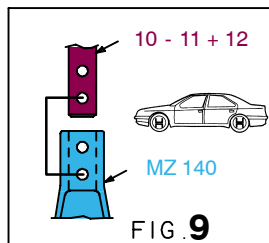

TYP. V6/V8

○ Avec ou sans mécanique
With or without mechanical elements
Con o senza parti meccaniche
Mit oder ohne Aggregate
Con ó sin mecanica desmontada

MITSUBISHI

REP.	REFERENCE	PDS	NB	MZ
1	857.7001	2,1	1	200
2	857.7002	2,1	1	200
3	857.7003	2,6	1	141
4	857.7004	2,6	1	142
5	857.7005	2,2	1	260
6	857.7006	2,2	1	260
7	857.7007	2,7	1	601
8	857.7008	2,7	1	602
9	857.7009	0,1	2	
10	857.7010	1,8	1	140
11	857.7011	1,8	1	140
12	857.7012	0,8	2	
13	857.7013	2,0	1	080
14	857.7014	2,0	1	080
15	857.7015	2,7	1	140
16	857.7016	2,7	1	140
17	857.7017	2,4	1	260
18	857.7018	2,5	1	142
19	857.7019	2,8	6	
21	857.7021	2,2	1	140
22	857.7022	2,2	1	140
23	857.7023	2,6	1	260
24	857.7024	2,6	1	260
25	857.7025	3,1	1	200
26	857.7026	3,1	1	200
27	857.7027	1,0	1	
	V29	0,2	2	

M 8-60	2
M 12-25	26
M 12-30	2
M 10x1,25-60	4
M 14x1,50-20	1
CHc TB 12-25	24
M 12	2

857.300

74 Kg 14.12.2007 421-D-27A

857.300-RVA3-1 02

TYP. V6/V8

MITSUBISHI

857.300

74 Kg 14.12.2007 421-D-27B

1 2 3 4 5 6 7 8 9 10 11 12 13 14 15 16 17 18 19 20 21 22 23 24 25 26 27 28 29 30 31 32 33 34 35 36 37

857.300 - RVA3-1 02

TYP. V7/V9

**M8S
MT10
SVN**

○ Avec ou sans mécanique
With or without mechanical elements
Con o senza parti meccaniche
Mit oder ohne Aggregate
Con ó sin mecanica desmontada