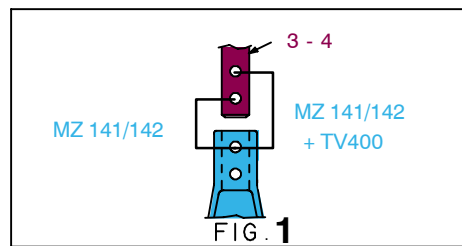

1 2 3 4 5 6 7 8 9 10 11 12 13 14 15 16 17 18 19 20 21 22 23 24 25 26 27 28 29 30 31 32 33 34 35 36 37 38 39 40 41