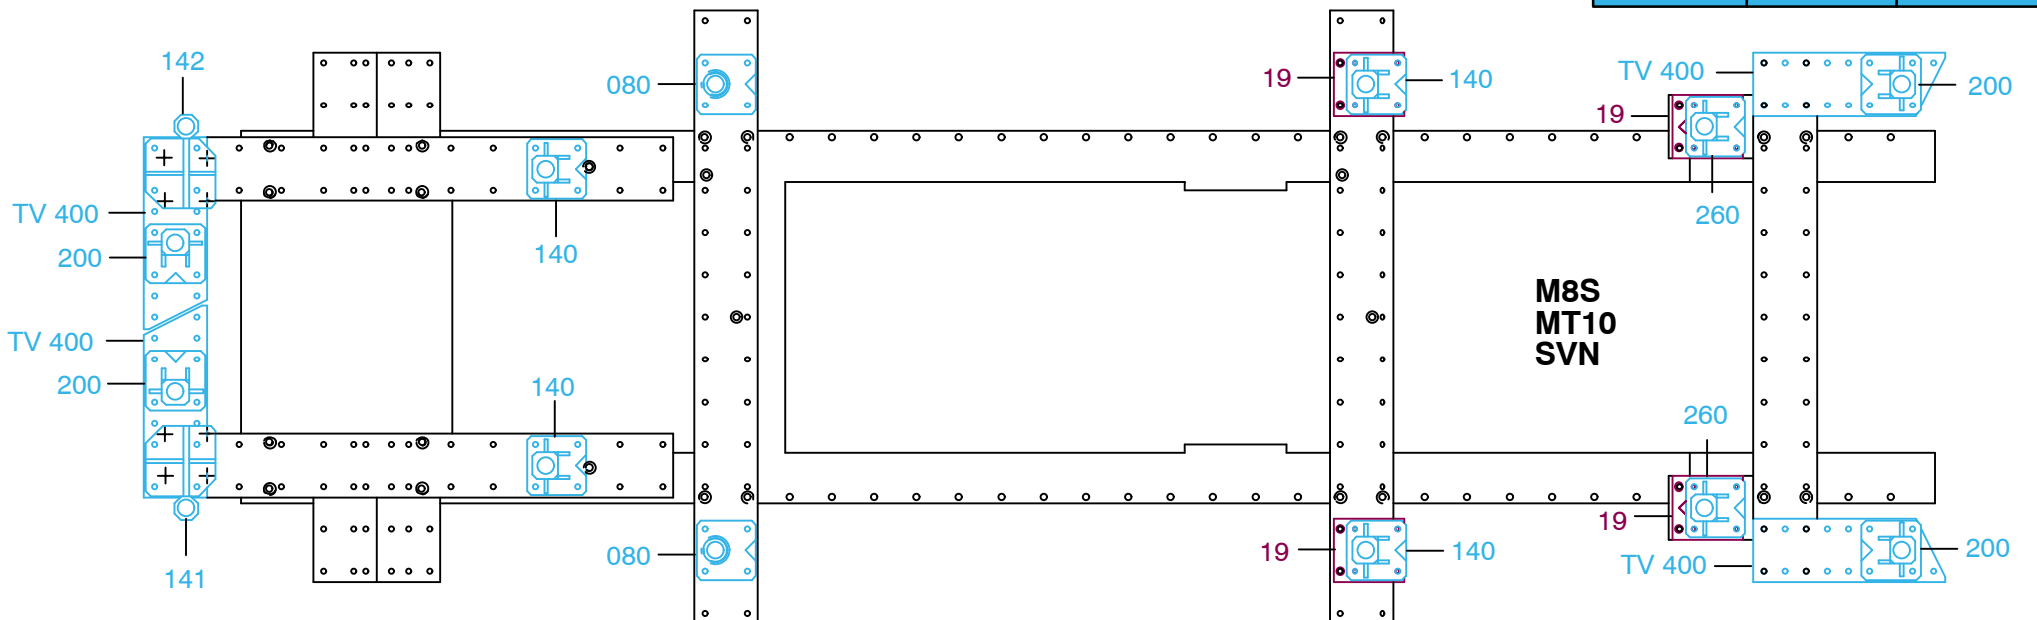

○ Avec ou sans mécanique
With or without mechanical elements
Con o senza parti meccaniche
Mit oder ohne Aggregate
Con ó sin mecánica desmontada

MITSUBISHI

857.300

74 Kg | 14.12.2007 | 421-D-27D