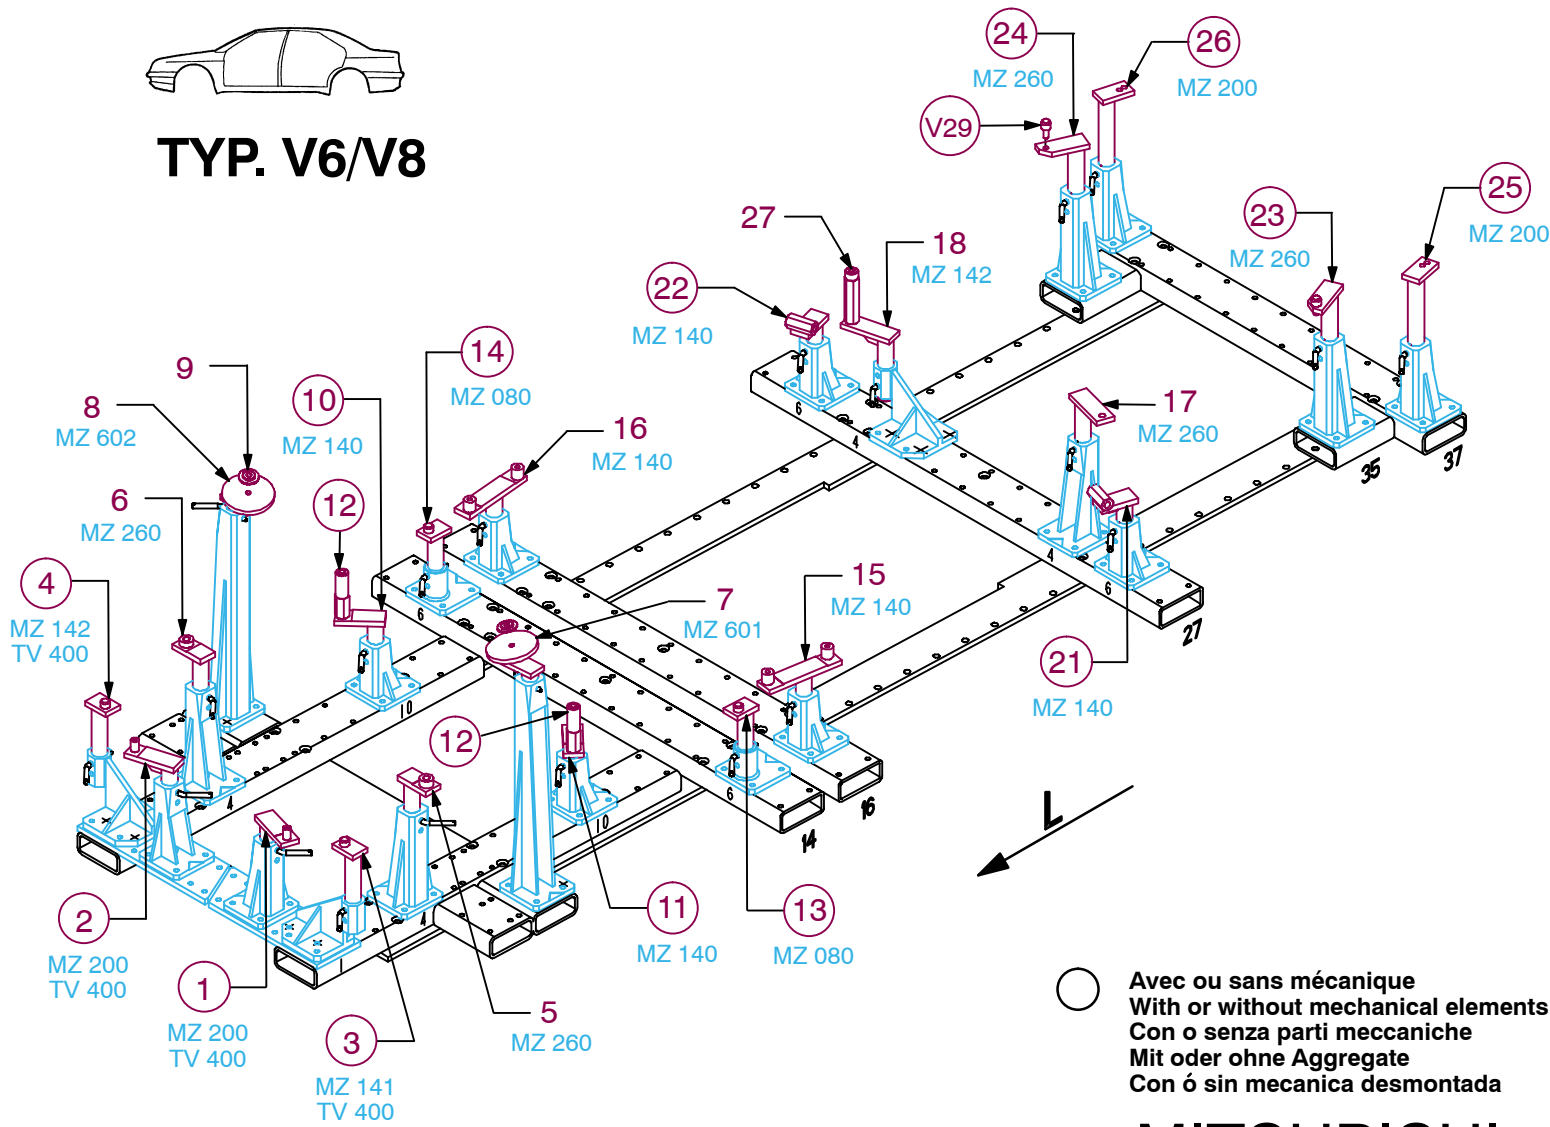

TYP. V6/V8

○ Avec ou sans mécanique
With or without mechanical elements
Con o senza parti meccaniche
Mit oder ohne Aggregate
Con ó sin mecanica desmontada

MITSUBISHI

REP.	REFERENCE	PDS	NB	MZ
1	857.7001	2,1	1	200
2	857.7002	2,1	1	200
3	857.7003	2,6	1	141
4	857.7004	2,6	1	142
5	857.7005	2,2	1	260
6	857.7006	2,2	1	260
7	857.7007	2,7	1	601
8	857.7008	2,7	1	602
9	857.7009	0,1	2	
10	857.7010	1,8	1	140
11	857.7011	1,8	1	140
12	857.7012	0,8	2	
13	857.7013	2,0	1	080
14	857.7014	2,0	1	080
15	857.7015	2,7	1	140
16	857.7016	2,7	1	140
17	857.7017	2,4	1	260
18	857.7018	2,5	1	142
19	857.7019	2,8	6	
21	857.7021	2,2	1	140
22	857.7022	2,2	1	140
23	857.7023	2,6	1	260
24	857.7024	2,6	1	260
25	857.7025	3,1	1	200
26	857.7026	3,1	1	200
27	857.7027	1,0	1	
	V29	0,2	2	

M 8-60	2
M 12-25	26
M 12-30	2
M 10x1,25-60	4
M 14x1,50-20	1
CHc TB 12-25	24
M 12	2

857.300

74 Kg 14.12.2007 421-D-27A

857.300-RVA3-1 02

TYP. V6/V8

MITSUBISHI

857.300

74 Kg 14.12.2007 421-D-27B

1 2 3 4 5 6 7 8 9 10 11 12 13 14 15 16 17 18 19 20 21 22 23 24 25 26 27 28 29 30 31 32 33 34 35 36 37

857.300 - RVA3-1 02

TYP. V7/V9

**M8S
MT10
SVN**

○ Avec ou sans mécanique
With or without mechanical elements
Con o senza parti meccaniche
Mit oder ohne Aggregate
Con ó sin mecanica desmontada