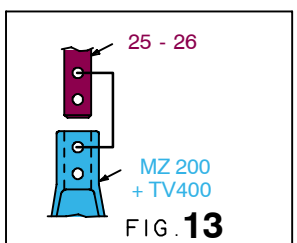

M 8-60	2
M 12-25	26
M 12-30	2
M 10x1,25-60	4
M 14x1,50-20	1
CHc TB 12-25	24
M 12	2

857.300

74 Kg 14.12.2007 421-D-27A

857.300-RVA3-1 02

TYP. V6/V8

MITSUBISHI

857.300

74 Kg 14.12.2007 421-D-27B

1 2 3 4 5 6 7 8 9 10 11 12 13 14 15 16 17 18 19 20 21 22 23 24 25 26 27 28 29 30 31 32 33 34 35 36 37

857.300 - RVA3-1 02

TYP. V7/V9

**M8S
MT10
SVN**

○ Avec ou sans mécanique
With or without mechanical elements
Con o senza parti meccaniche
Mit oder ohne Aggregate
Con ó sin mecanica desmontada

MITSUBISHI

857.300

74 Kg 14.12.2007 421-D-27C

1 2 3 4 5 6 7 8 9 10 11 12 13 14 15 16 17 18 19 20 21 22 23 24 25 26 27 28 29 30 31 32 33 34 35 36 37 38 39 40 41

857.300-RVA3-2 02

TYP. V7/V9

**M8S
MT10
SVN**

○ Avec ou sans mécanique
With or without mechanical elements
Con o senza parti meccaniche
Mit oder ohne Aggregate
Con ó sin mecánica desmontada