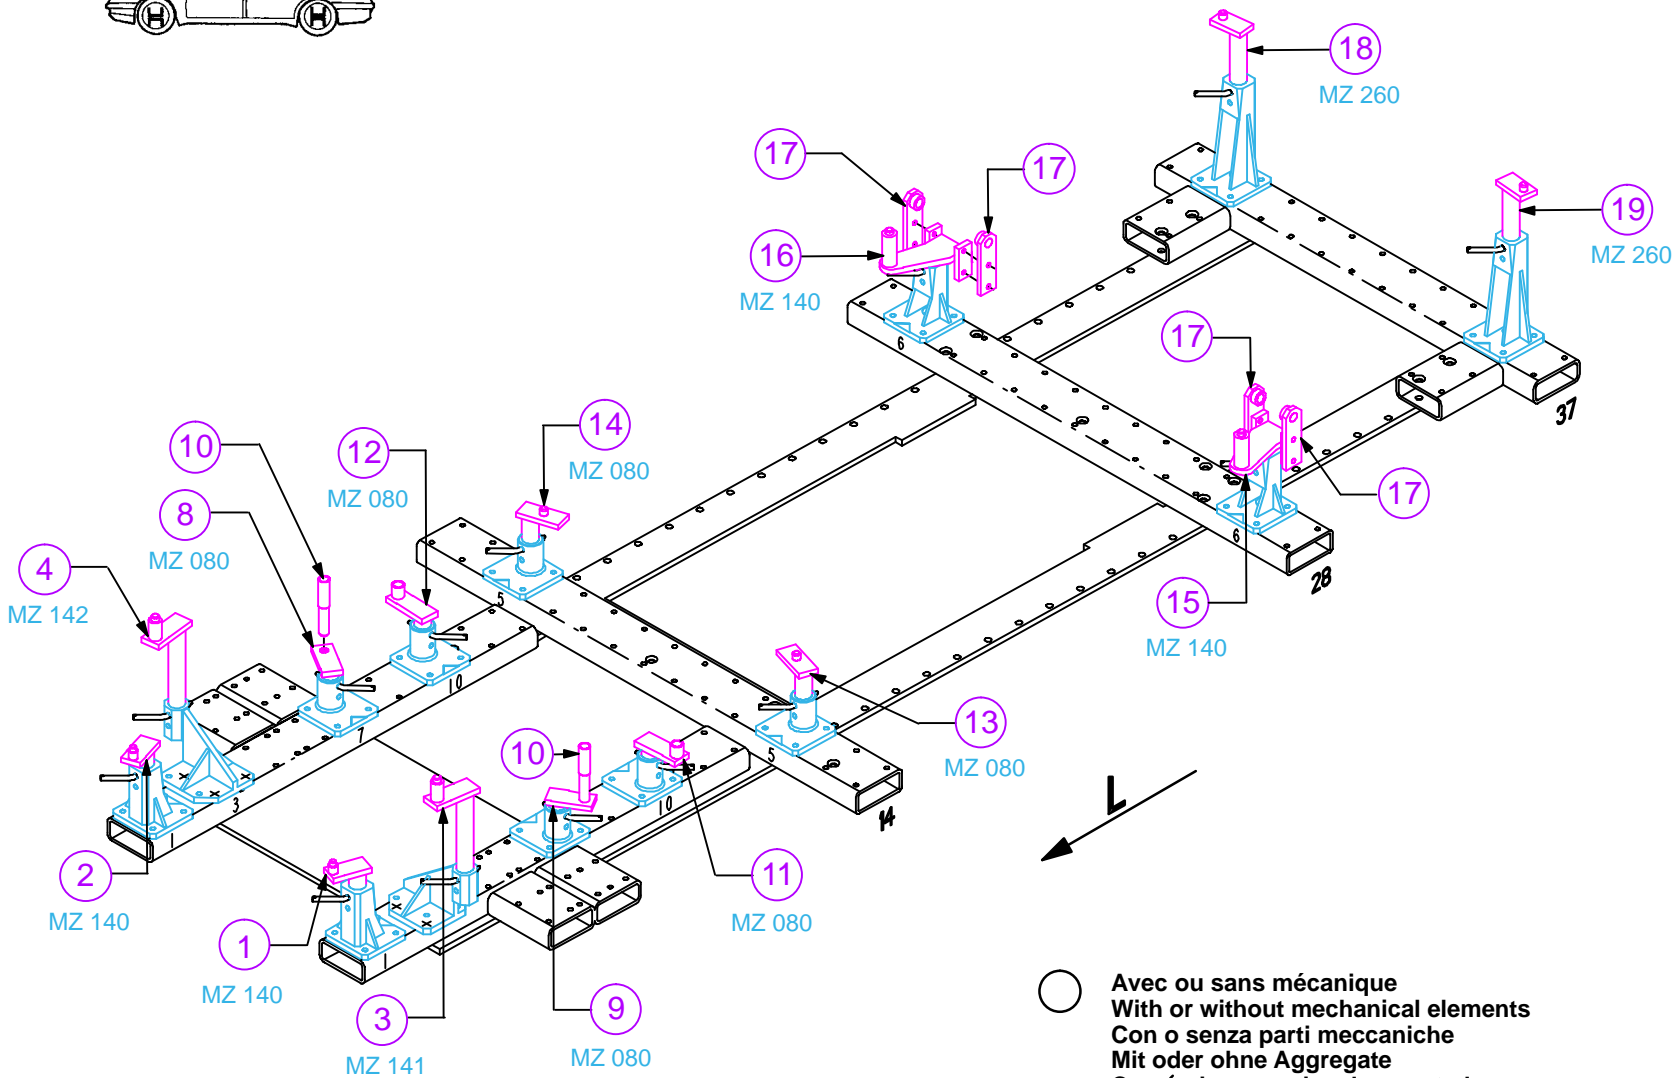

○ Avec ou sans mécanique
With or without mechanical elements
Con o senza parti meccaniche
Mit oder ohne Aggregate
Con ó sin mecanica desmontada

REP.	REFERENCE	PDS	NB	MZ
1	852.7001	1,6	1	140
2	852.7002	1,6	1	140
3	852.7003	2,2	1	141
4	852.7004	2,2	1	142
5	852.7005	1,9	1	601
6	852.7006	1,9	1	602
7	852.7007	0,4	2	
8	852.7008	1,5	1	260/080
9	852.7009	1,5	1	260/080
10	852.7010	0,6	2	
11	852.7011	1,8	1	080
12	852.7012	1,8	1	080
13	852.7013	1,8	1	080
14	852.7014	1,8	1	080
15	852.7015	4,0	1	140
16	852.7016	4,0	1	140
17	852.7017	0,7	4	
18	852.7018	2,4	1	260
19	852.7019	2,4	1	260
	E29	0,1	2	

M 12-20	2
M 12-30	10
M 14x1,50-30	2
M 14x1,50-70	2
M 14x1,50-100	2
MU 12	2

DAEWOO

852.300

40 Kg 31.08.2000 449-D-6A

DAEWOO

852.300

40 Kg | 31.08.2000 | 449-D-6B