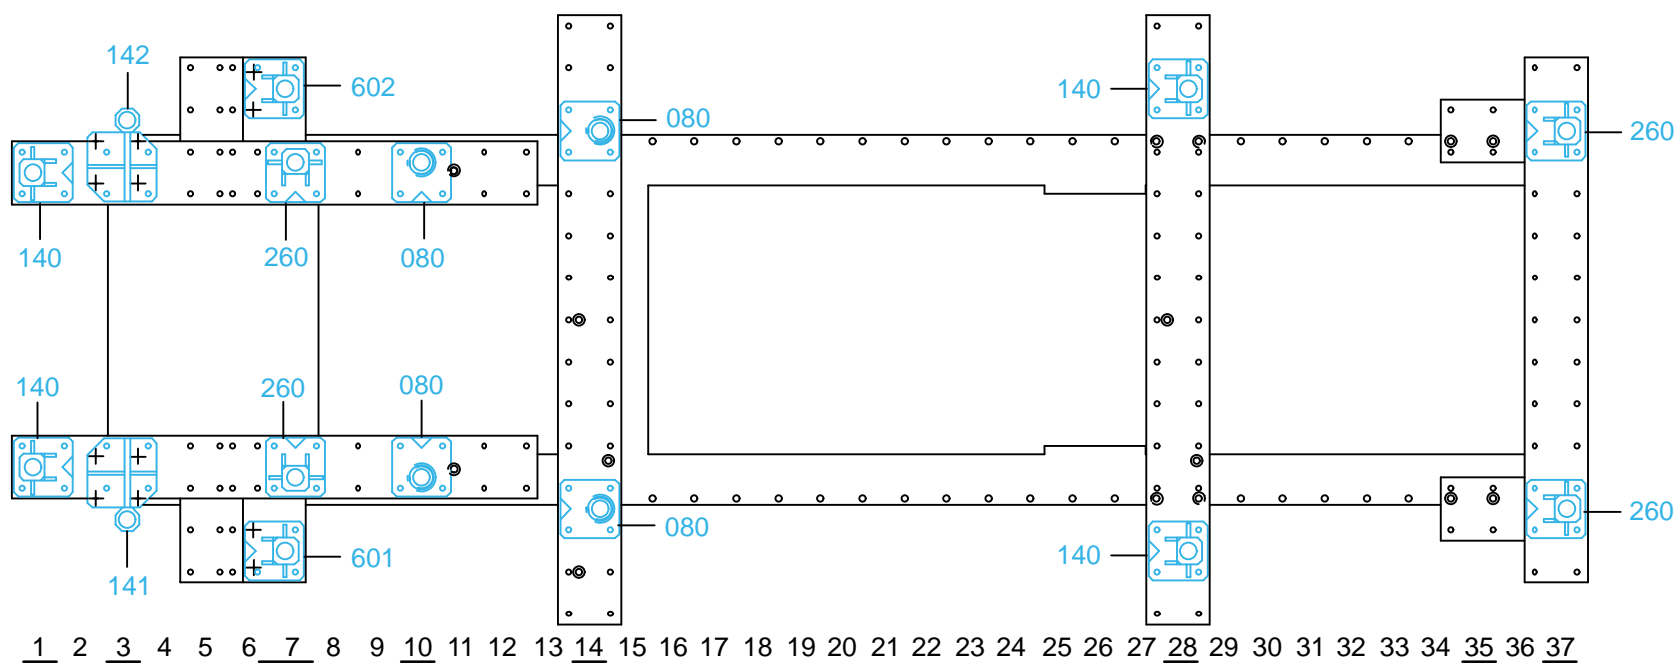

○ Avec ou sans mécanique
With or without mechanical elements
Con o senza parti meccaniche
Mit oder ohne Aggregate
Con ó sin mecanica desmontada

REP.	REFERENCE	PDS	NB	MZ
1	852.7001	1,6	1	140
2	852.7002	1,6	1	140
3	852.7003	2,2	1	141
4	852.7004	2,2	1	142
5	852.7005	1,9	1	601
6	852.7006	1,9	1	602
7	852.7007	0,4	2	
8	852.7008	1,5	1	260/080
9	852.7009	1,5	1	260/080
10	852.7010	0,6	2	
11	852.7011	1,8	1	080
12	852.7012	1,8	1	080
13	852.7013	1,8	1	080
14	852.7014	1,8	1	080
15	852.7015	4,0	1	140
16	852.7016	4,0	1	140
17	852.7017	0,7	4	
18	852.7018	2,4	1	260
19	852.7019	2,4	1	260
	E29	0,1	2	

M 12-20	2
M 12-30	10
M 14x1,50-30	2
M 14x1,50-70	2
M 14x1,50-100	2
MU 12	2

DAEWOO

852.300

40 Kg 31.08.2000 449-D-6A

DAEWOO

852.300

40 Kg | 31.08.2000 | 449-D-6B