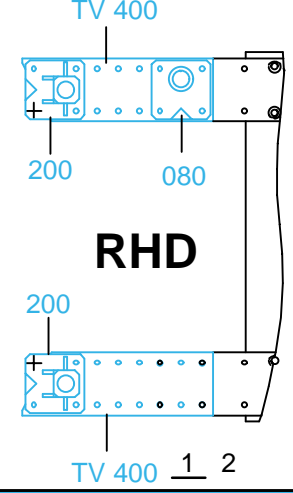

REP.	REFERENCE	PDS	NB	MZ
1	850.7001	2,7	1	200
2	850.7002	2,7	1	200
3	850.7003	3,5	1	080
4	850.7004	3,5	1	080
5	850.7005	0,6	1	
7	850.7007	2,2	1	200
8	850.7008	2,2	1	200
9	850.7009	3,2	1	080
10	850.7010	3,2	1	080
11	850.7011	1,2	2	
12	850.7012	0,1	4	
13	850.7013	3,2	1	080
14	850.7014	3,2	1	080
15	850.7015	1,0	2	
16	850.7016	2,8	1	260
17	850.7017	2,8	1	260
18	850.7018	3,7	1	140
19	850.7019	2,6	1	140
20	850.7020	2,3	1	140
21	850.7021	2,3	1	140
22	850.7022	2,7	1	260
23	850.7023	2,7	1	260
	E.11	0,1	1	
	E.29	0,1	4	

	M 8-30	6
	M 10-30	2
	M 10-35	2
	M 12-25	2
	M 12-30	2
	M 12-35	8
	M 12-110	2
	M 12	2

LAND ROVER

850.300

58 Kg 05.01.2001 404-D-18A

LAND ROVER

850.300

58 Kg 05.01.2001 404-D-18B