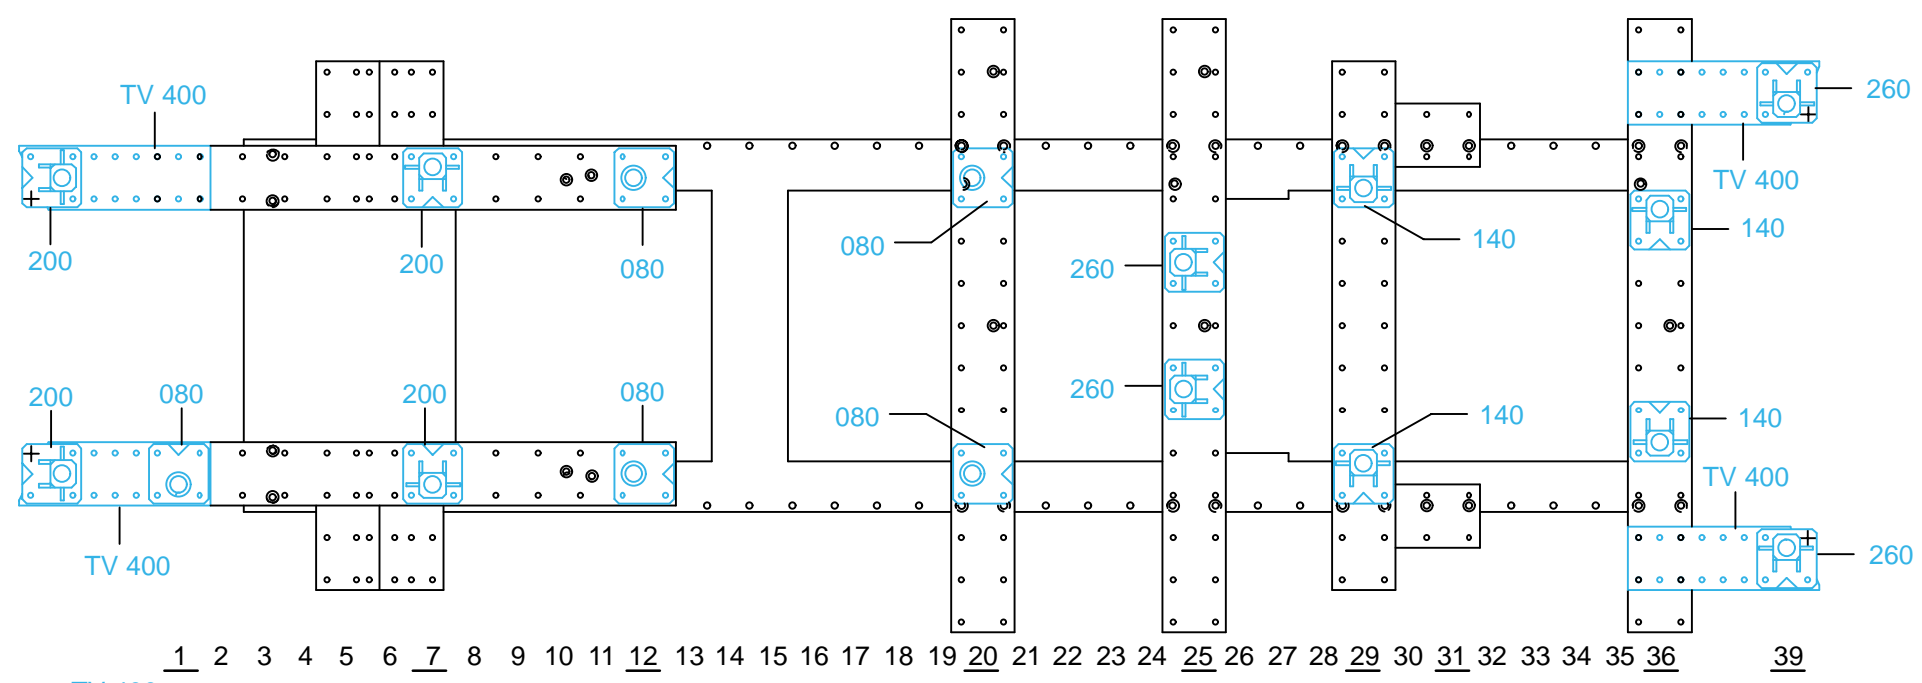

REP.	REFERENCE	PDS	NB	MZ
1	850.7001	2,7	1	200
2	850.7002	2,7	1	200
3	850.7003	3,5	1	080
4	850.7004	3,5	1	080
5	850.7005	0,6	1	
7	850.7007	2,2	1	200
8	850.7008	2,2	1	200
9	850.7009	3,2	1	080
10	850.7010	3,2	1	080
11	850.7011	1,2	2	
12	850.7012	0,1	4	
13	850.7013	3,2	1	080
14	850.7014	3,2	1	080
15	850.7015	1,0	2	
16	850.7016	2,8	1	260
17	850.7017	2,8	1	260
18	850.7018	3,7	1	140
19	850.7019	2,6	1	140
20	850.7020	2,3	1	140
21	850.7021	2,3	1	140
22	850.7022	2,7	1	260
23	850.7023	2,7	1	260
	E.11	0,1	1	
	E.29	0,1	4	

	M 8-30	6
	M 10-30	2
	M 10-35	2
	M 12-25	2
	M 12-30	2
	M 12-35	8
	M 12-110	2
	M 12	2

LAND ROVER

850.300

58 Kg 05.01.2001 404-D-18A

LAND ROVER

850.300

58 Kg 05.01.2001 404-D-18B