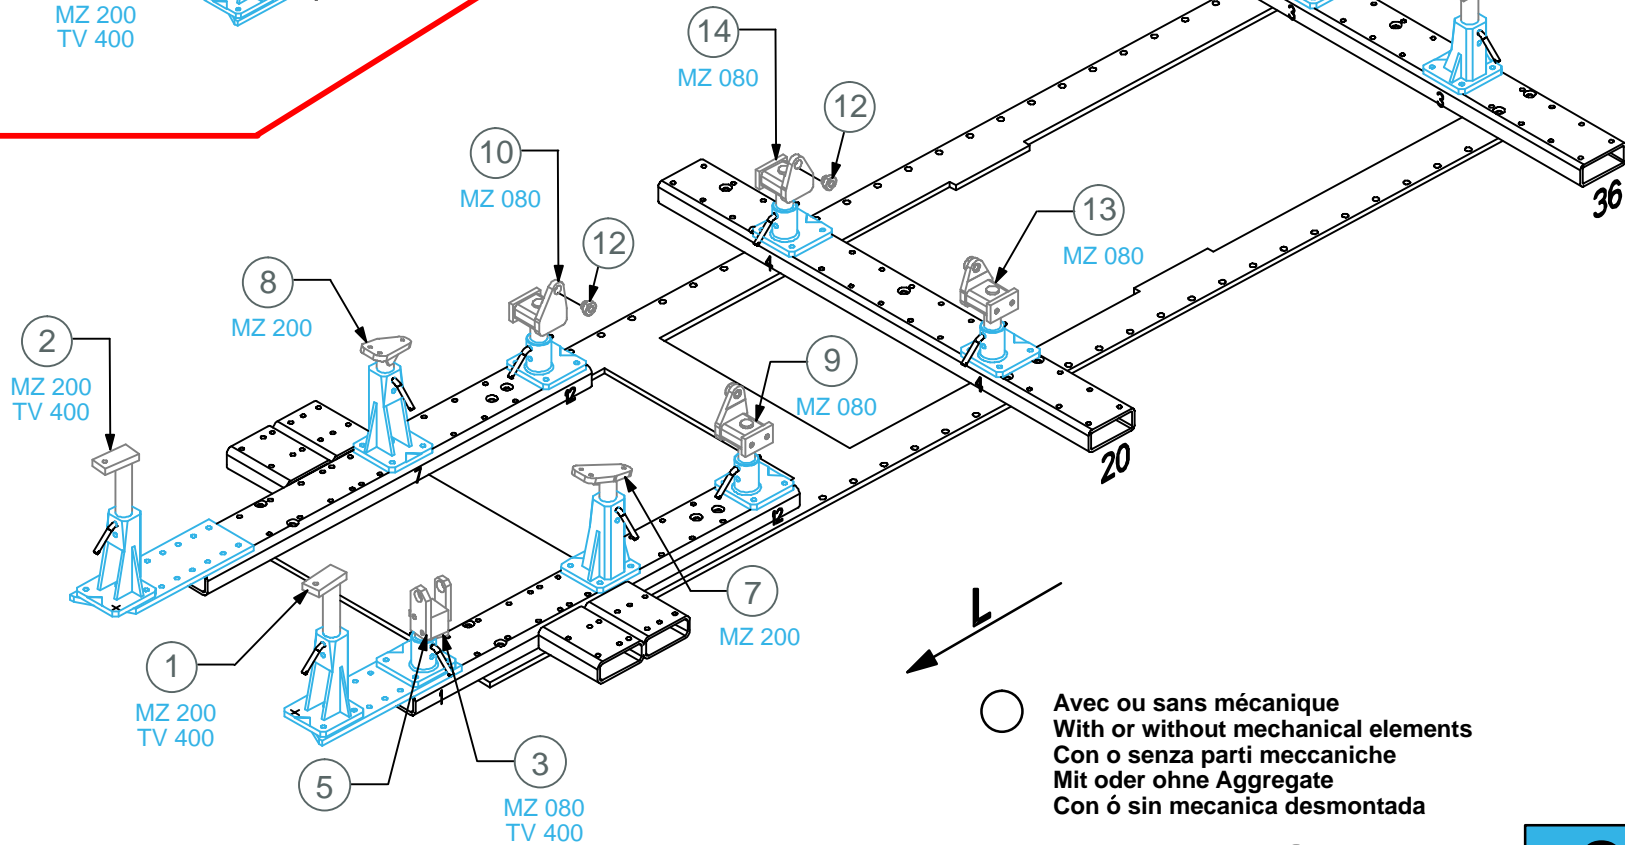

REP.	REFERENCE	PDS	NB	MZ
1	850.7001	2,7	1	200
2	850.7002	2,7	1	200
3	850.7003	3,5	1	080
4	850.7004	3,5	1	080
5	850.7005	0,6	1	
7	850.7007	2,2	1	200
8	850.7008	2,2	1	200
9	850.7009	3,2	1	080
10	850.7010	3,2	1	080
11	850.7011	1,2	2	
12	850.7012	0,1	4	
13	850.7013	3,2	1	080
14	850.7014	3,2	1	080
15	850.7015	1,0	2	
16	850.7016	2,8	1	260
17	850.7017	2,8	1	260
18	850.7018	3,7	1	140
19	850.7019	2,6	1	140
20	850.7020	2,3	1	140
21	850.7021	2,3	1	140
22	850.7022	2,7	1	260
23	850.7023	2,7	1	260
	E.11	0,1	1	
	E.29	0,1	4	

	M 8-30	6
	M 10-30	2
	M 10-35	2
	M 12-25	2
	M 12-30	2
	M 12-35	8
	M 12-110	2
	M 12	2

LAND ROVER

850.300

58 Kg 05.01.2001 404-D-18A

LAND ROVER

850.300

58 Kg 05.01.2001 404-D-18B