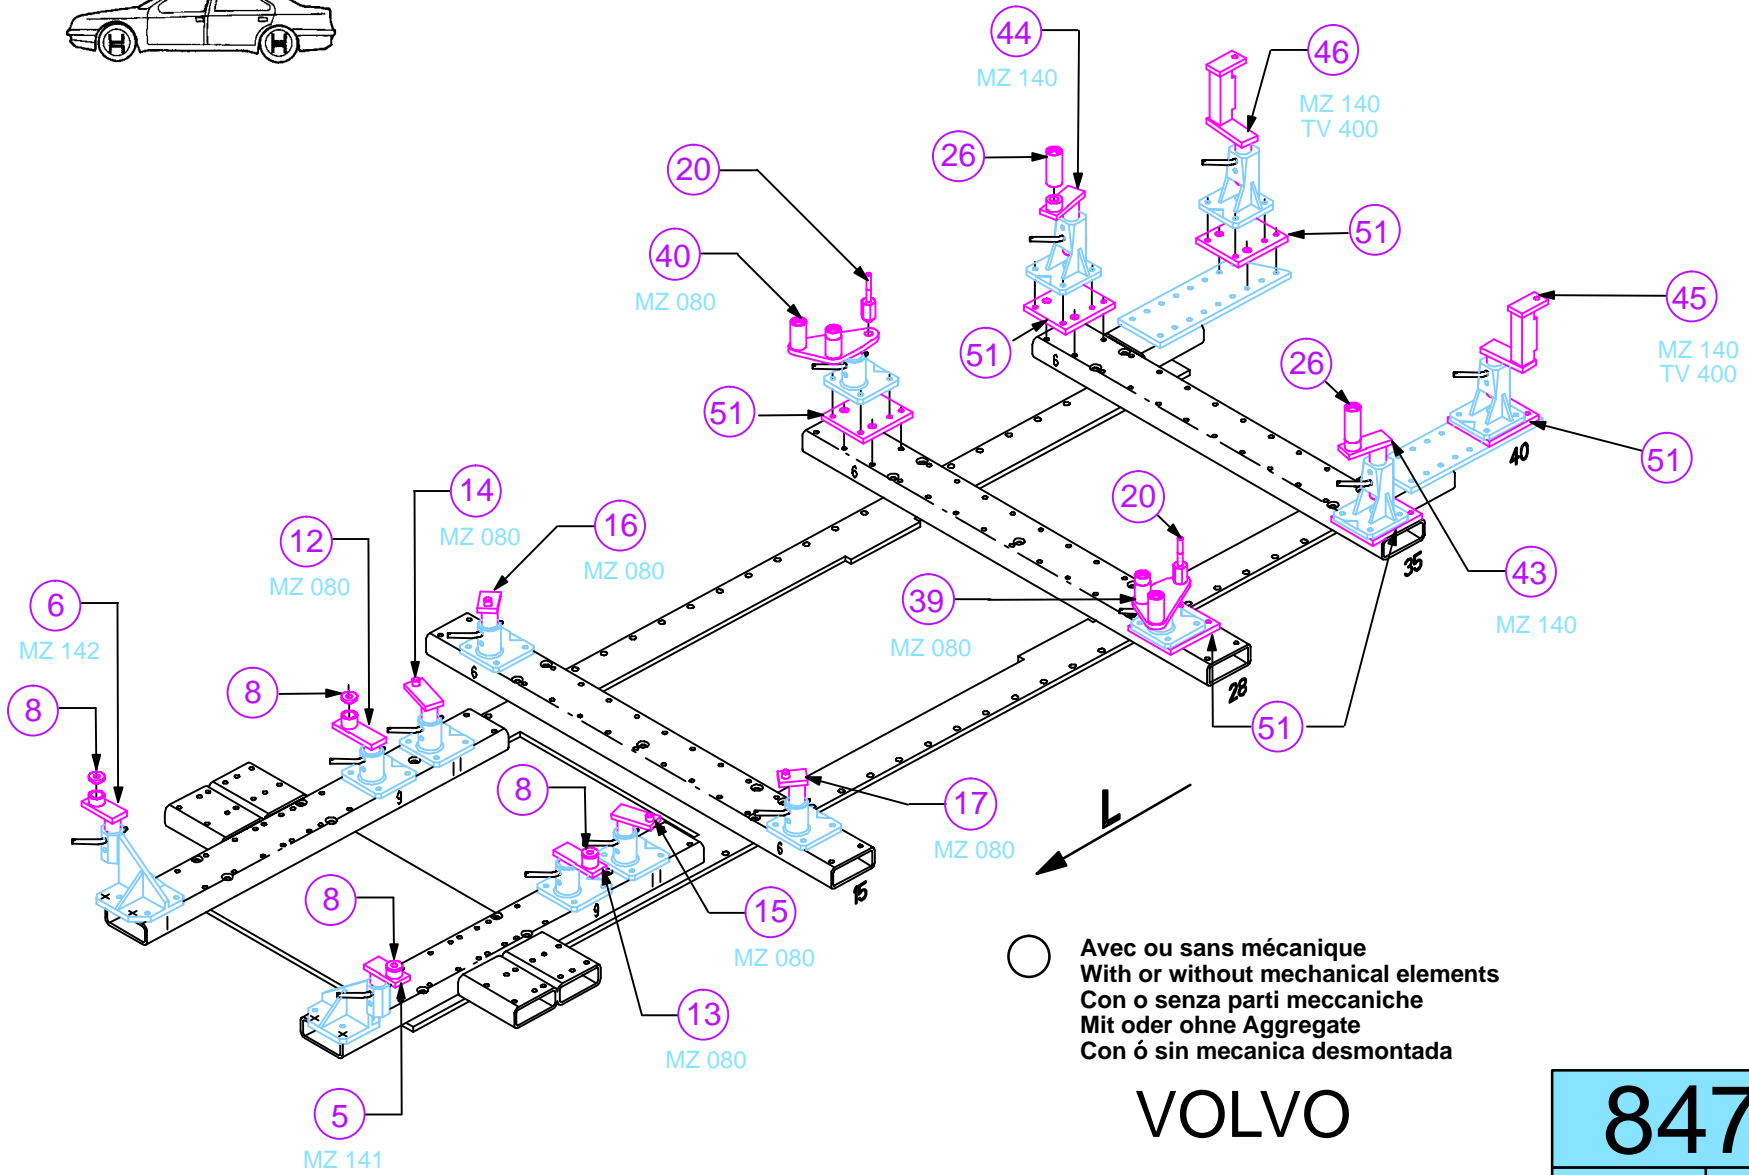

REP.	REFERENCE	PDS	NB	MZ
5	784.7005	1,6	1	141
6	784.7006	1,6	1	142
7	784.7007	0,4	4	
8	784.7008	0,08	4	
11	784.7011	0,6	2	
12	784.7012	1,6	1	080
13	784.7013	1,6	1	080
14	784.7014	1,7	1	080
15	784.7015	1,7	1	080
16	784.7016	1,6	1	080
17	784.7017	1,6	1	080
20	784.7020	0,4	2	
21	784.7021	0,2	2	
26	784.7026	0,8	2	
31	784.7031	3,1	1	200
32	784.7032	3,1	1	200
33	784.7033	2,5	1	
34	784.7034	2,5	1	
35	784.7035	2,4	1	
36	784.7036	2,4	1	
37	784.7037	3,8	1	601
38	784.7038	3,8	1	602
39	784.7039	4,0	1	080
40	784.7040	4,0	1	080
41	784.7041	2,4	1	260
42	784.7042	2,4	1	260
43	784.7043	2,4	1	260/140
44	784.7044	2,4	1	260/140
45	784.7045	3,3	1	140
46	784.7046	3,3	1	140
47	784.7047	2,2	1	
48	784.7048	2,2	1	
49	784.7049	2,4	1	
50	784.7050	2,4	1	
51	784.7051	2,9	8	
52	784.7052	0,04	2	

M 10-35	4
M 10-40	2
M 10-60	2
M 12-16	4
M 12-25	40
M 12-30	4
M 12-40	2
M 12-65	2
M 12-120	4
M 14-130	4
CHc 12-25 TB	16
M 12	2
MU 12	2

VOLVO

847.300

101 Kg | 05.04.2000 | 439-D-11A

VOLVO

847.300

101 Kg | 05.04.2000 | 439-D-11B

VOLVO

847.300

101 Kg 05.04.2000 439-D-11C

VOLVO

847.300

101 Kg | 05.04.2000 | 439-D-11D