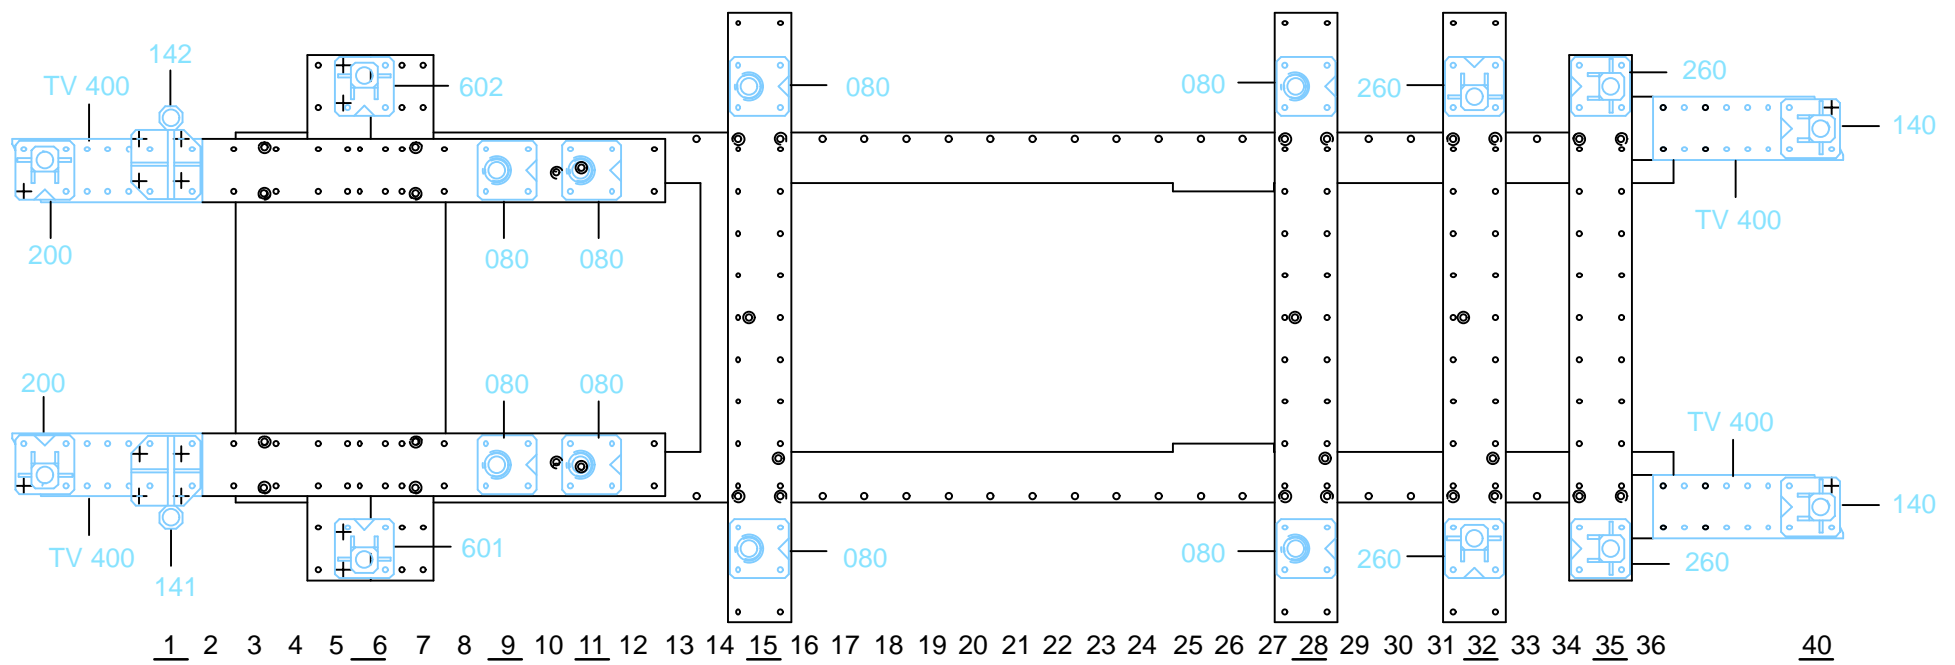

REP.	REFERENCE	PDS	NB	MZ
5	784.7005	1,6	1	141
6	784.7006	1,6	1	142
7	784.7007	0,4	4	
8	784.7008	0,08	4	
11	784.7011	0,6	2	
12	784.7012	1,6	1	080
13	784.7013	1,6	1	080
14	784.7014	1,7	1	080
15	784.7015	1,7	1	080
16	784.7016	1,6	1	080
17	784.7017	1,6	1	080
20	784.7020	0,4	2	
21	784.7021	0,2	2	
26	784.7026	0,8	2	
31	784.7031	3,1	1	200
32	784.7032	3,1	1	200
33	784.7033	2,5	1	
34	784.7034	2,5	1	
35	784.7035	2,4	1	
36	784.7036	2,4	1	
37	784.7037	3,8	1	601
38	784.7038	3,8	1	602
39	784.7039	4,0	1	080
40	784.7040	4,0	1	080
41	784.7041	2,4	1	260
42	784.7042	2,4	1	260
43	784.7043	2,4	1	260/140
44	784.7044	2,4	1	260/140
45	784.7045	3,3	1	140
46	784.7046	3,3	1	140
47	784.7047	2,2	1	
48	784.7048	2,2	1	
49	784.7049	2,4	1	
50	784.7050	2,4	1	
51	784.7051	2,9	8	
52	784.7052	0,04	2	

M 10-35	4
M 10-40	2
M 10-60	2
M 12-16	4
M 12-25	40
M 12-30	4
M 12-40	2
M 12-65	2
M 12-120	4
M 14-130	4
CHc 12-25 TB	16
M 12	2
MU 12	2

VOLVO

847.300

101 Kg | 05.04.2000 | 439-D-11A

VOLVO

847.300

101 Kg | 05.04.2000 | 439-D-11B

VOLVO

847.300

101 Kg 05.04.2000 439-D-11C

VOLVO

847.300

101 Kg | 05.04.2000 | 439-D-11D