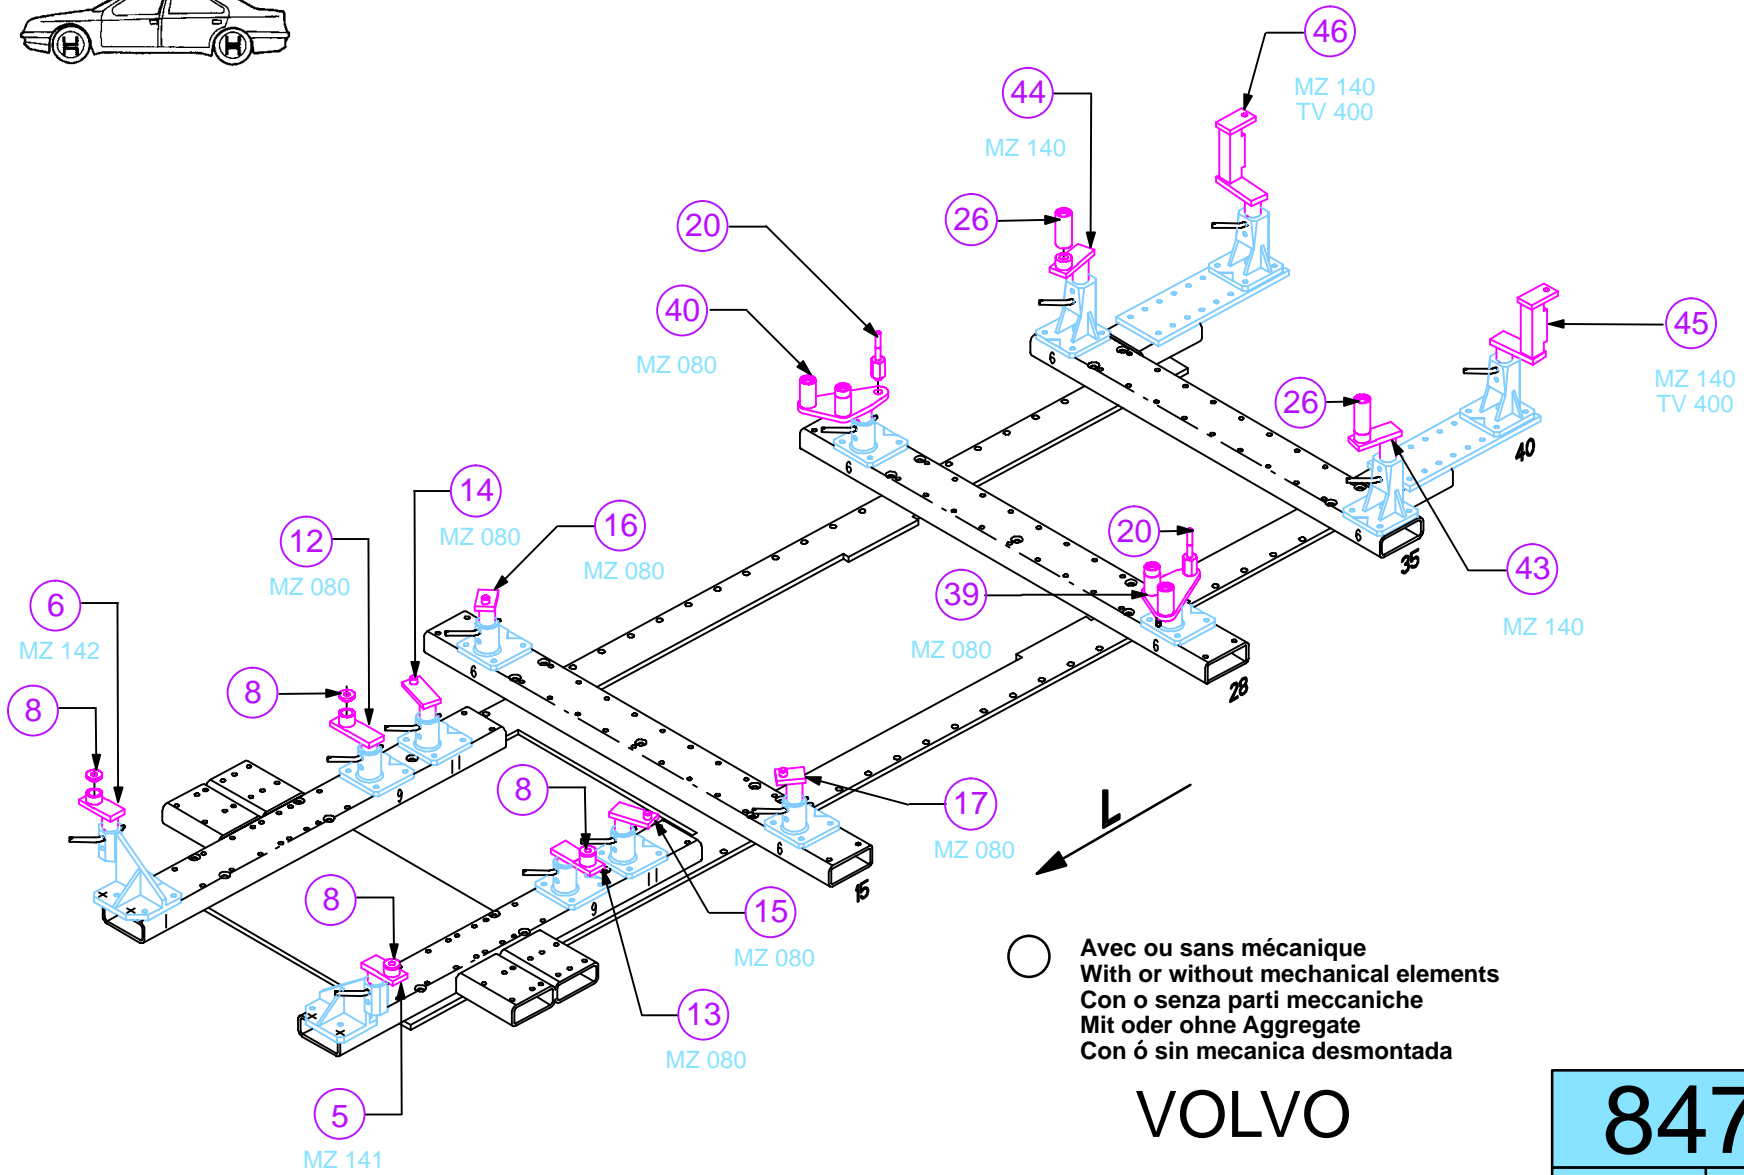

REP.	REFERENCE	PDS	NB	MZ
5	784.7005	1,6	1	141
6	784.7006	1,6	1	142
7	784.7007	0,4	4	
8	784.7008	0,08	4	
11	784.7011	0,6	2	
12	784.7012	1,6	1	080
13	784.7013	1,6	1	080
14	784.7014	1,7	1	080
15	784.7015	1,7	1	080
16	784.7016	1,6	1	080
17	784.7017	1,6	1	080
20	784.7020	0,4	2	
21	784.7021	0,2	2	
26	784.7026	0,8	2	
31	784.7031	3,1	1	200
32	784.7032	3,1	1	200
33	784.7033	2,5	1	
34	784.7034	2,5	1	
35	784.7035	2,4	1	
36	784.7036	2,4	1	
37	784.7037	3,8	1	601
38	784.7038	3,8	1	602
39	784.7039	4,0	1	080
40	784.7040	4,0	1	080
41	784.7041	2,4	1	260
42	784.7042	2,4	1	260
43	784.7043	2,4	1	260/140
44	784.7044	2,4	1	260/140
45	784.7045	3,3	1	140
46	784.7046	3,3	1	140
47	784.7047	2,2	1	
48	784.7048	2,2	1	
49	784.7049	2,4	1	
50	784.7050	2,4	1	
51	784.7051	2,9	8	
52	784.7052	0,04	2	

M 10-35	4
M 10-40	2
M 10-60	2
M 12-16	4
M 12-25	40
M 12-30	4
M 12-40	2
M 12-65	2
M 12-120	4
M 14-130	4
CHc 12-25 TB	16
M 12	2
MU 12	2

VOLVO

847.300

101 Kg | 05.04.2000 | 439-D-11A

VOLVO

847.300

101 Kg | 05.04.2000 | 439-D-11B

VOLVO

847.300

101 Kg 05.04.2000 439-D-11C

VOLVO

847.300

101 Kg | 05.04.2000 | 439-D-11D