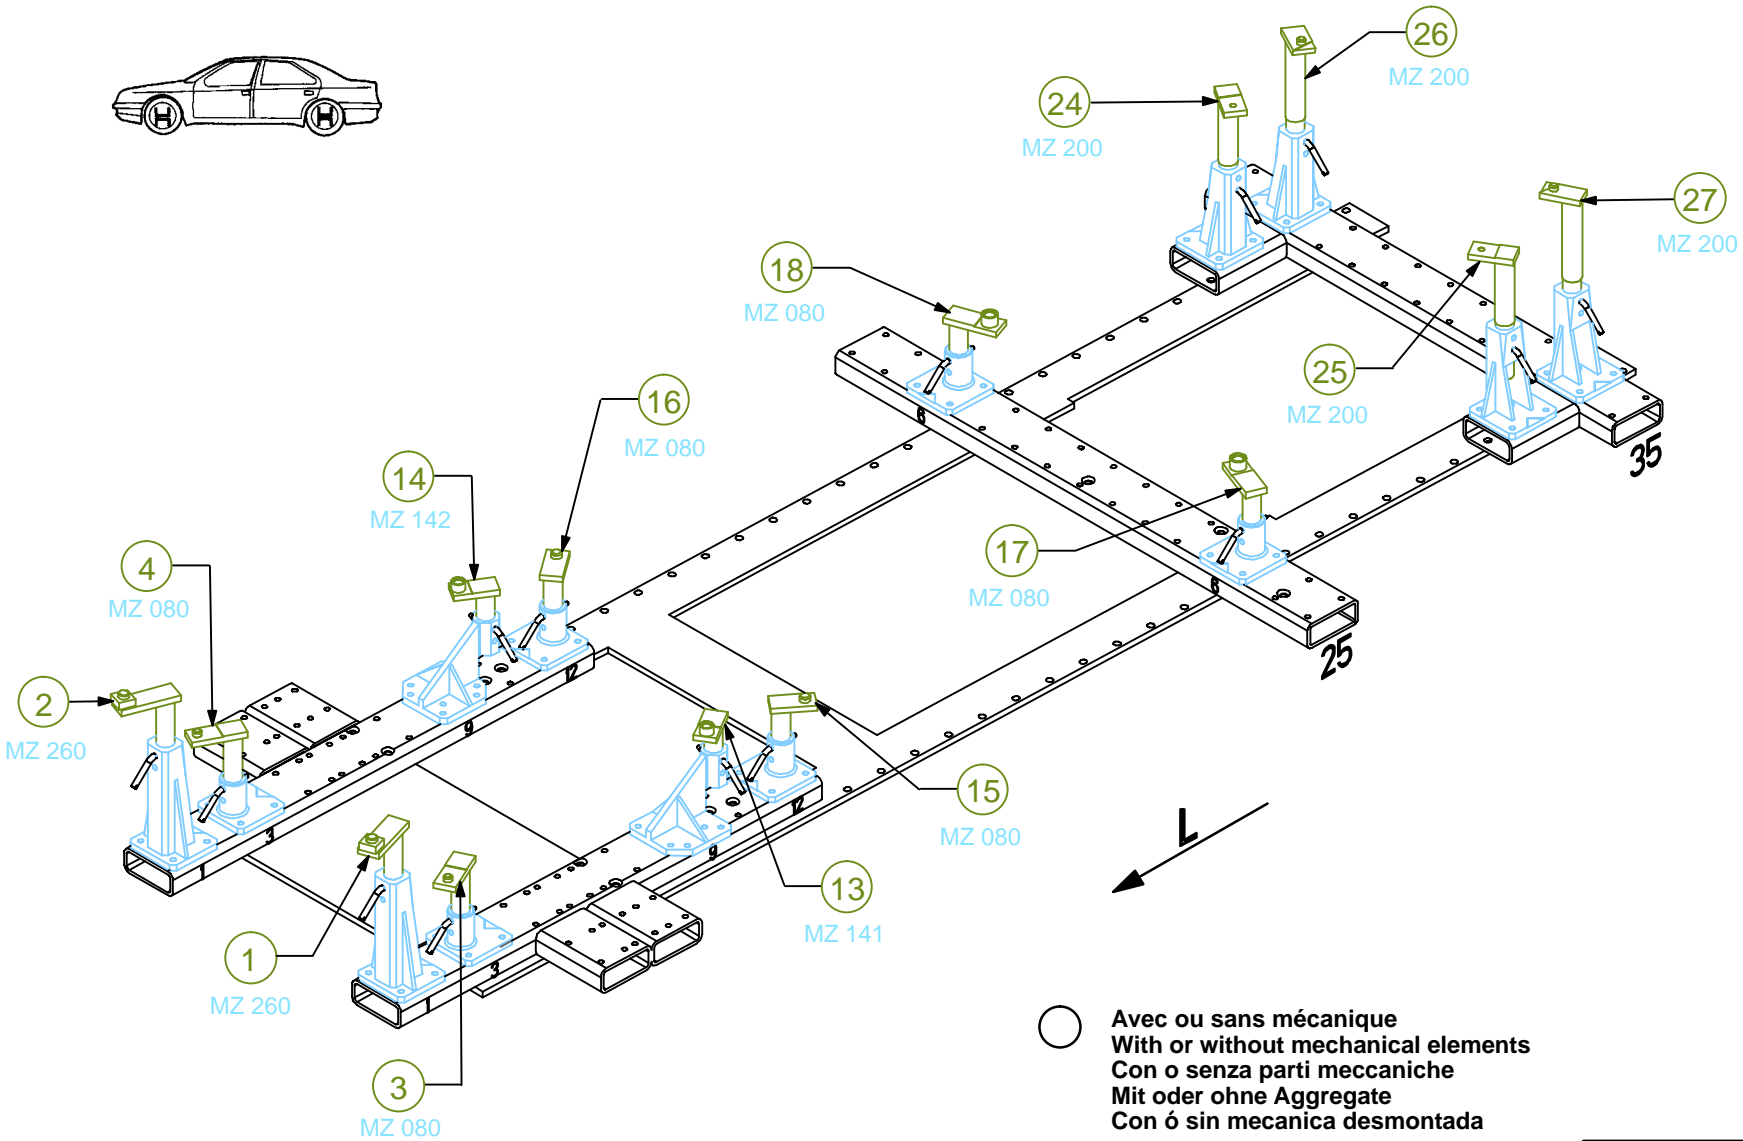

REP.	REFERENCE	PDS	NB	MZ
1	841.7001	2,8	1	260
2	841.7002	2,8	1	260
3	841.7003	2,5	1	080
4	841.7004	2,5	1	080
5	841.7005	4,9	1	260
6	841.7006	4,9	1	260
7	841.7007	2,0	1	260
8	841.7008	2,0	1	260
9	841.7009	2,7	1	140
10	841.7010	2,7	1	140
11	841.7011	3,3	1	200
12	841.7012	3,3	1	200
13	841.7013	1,9	1	141
14	841.7014	1,9	1	142
15	841.7015	2,0	1	080
16	841.7016	2,0	1	080
17	841.7017	2,7	1	140/080
18	841.7018	2,7	1	140/080
19	841.7019	3,0	1	260
20	841.7020	3,0	1	260
21	841.7021	2,1	1	260
22	841.7022	2,1	1	260
23	841.7023	0,3	2	
24	841.7024	2,3	1	200
25	841.7025	2,3	1	200
26	841.7026	2,1	1	200
27	841.7027	2,1	1	200
	D.050	0,2	2	
	V.32	0,1	2	

M 10-12	4
M 12-30	6
M 12x1,25-80	2
M 12x1,25-100	2
M 12x1,25-110	2
M 12x1,25-160	2
M 14x1,50-70	2
M 14x1,50-80	4
M 14x1,50-120	2
LU 12	2

HONDA

841.300

71 Kg 28.03.2000 413-D-32A

HONDA

841.300

71 Kg

28.03.2000

413-D-32B

1 2 3 4 5 6 7 8 9 10 11 12 13 14 15 16 17 18 19 20 21 22 23 24 25 26 27 28 29 30 31 32 33 34 35 36