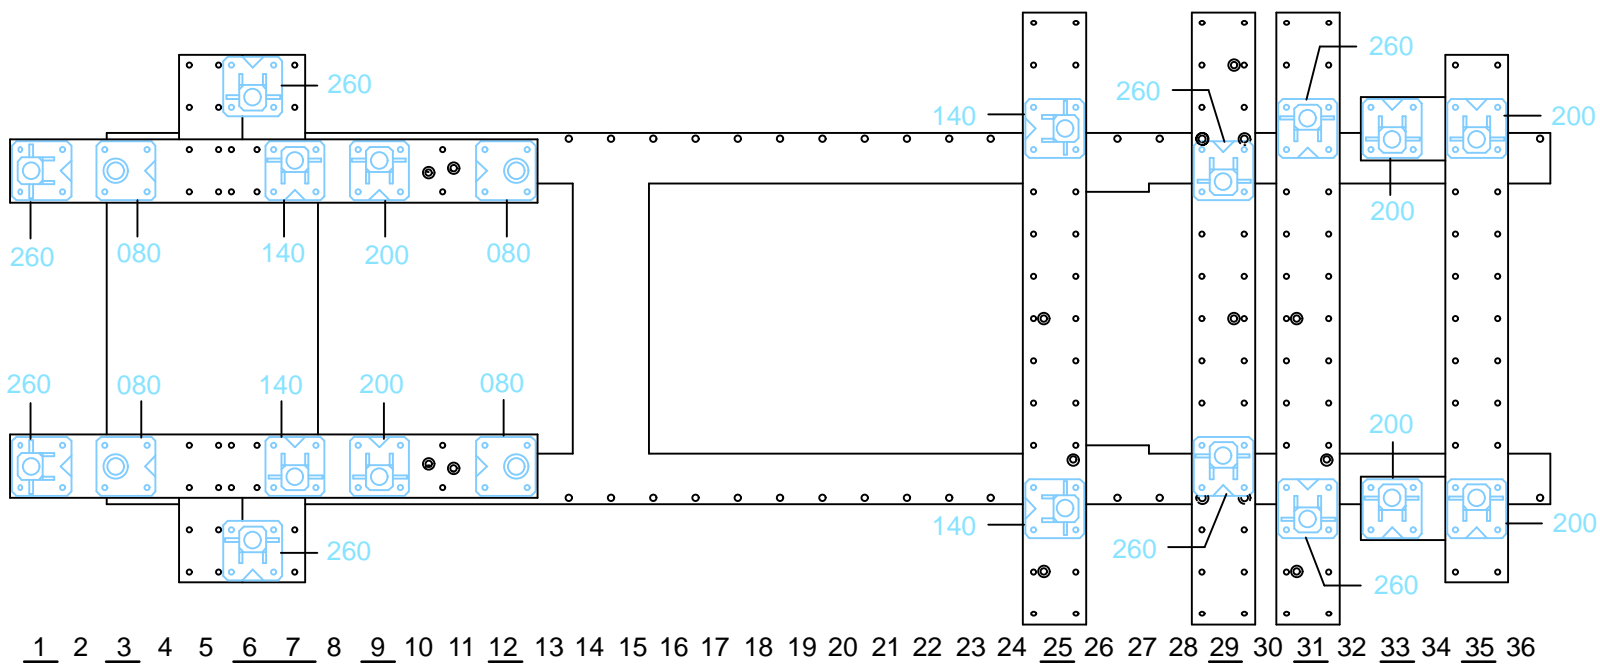

REP.	REFERENCE	PDS	NB	MZ
1	841.7001	2,8	1	260
2	841.7002	2,8	1	260
3	841.7003	2,5	1	080
4	841.7004	2,5	1	080
5	841.7005	4,9	1	260
6	841.7006	4,9	1	260
7	841.7007	2,0	1	260
8	841.7008	2,0	1	260
9	841.7009	2,7	1	140
10	841.7010	2,7	1	140
11	841.7011	3,3	1	200
12	841.7012	3,3	1	200
13	841.7013	1,9	1	141
14	841.7014	1,9	1	142
15	841.7015	2,0	1	080
16	841.7016	2,0	1	080
17	841.7017	2,7	1	140/080
18	841.7018	2,7	1	140/080
19	841.7019	3,0	1	260
20	841.7020	3,0	1	260
21	841.7021	2,1	1	260
22	841.7022	2,1	1	260
23	841.7023	0,3	2	
24	841.7024	2,3	1	200
25	841.7025	2,3	1	200
26	841.7026	2,1	1	200
27	841.7027	2,1	1	200
	D.050	0,2	2	
	V.32	0,1	2	

M 10-12	4
M 12-30	6
M 12x1,25-80	2
M 12x1,25-100	2
M 12x1,25-110	2
M 12x1,25-160	2
M 14x1,50-70	2
M 14x1,50-80	4
M 14x1,50-120	2
LU 12	2

HONDA

841.300

71 Kg 28.03.2000 413-D-32A

HONDA

841.300

71 Kg

28.03.2000