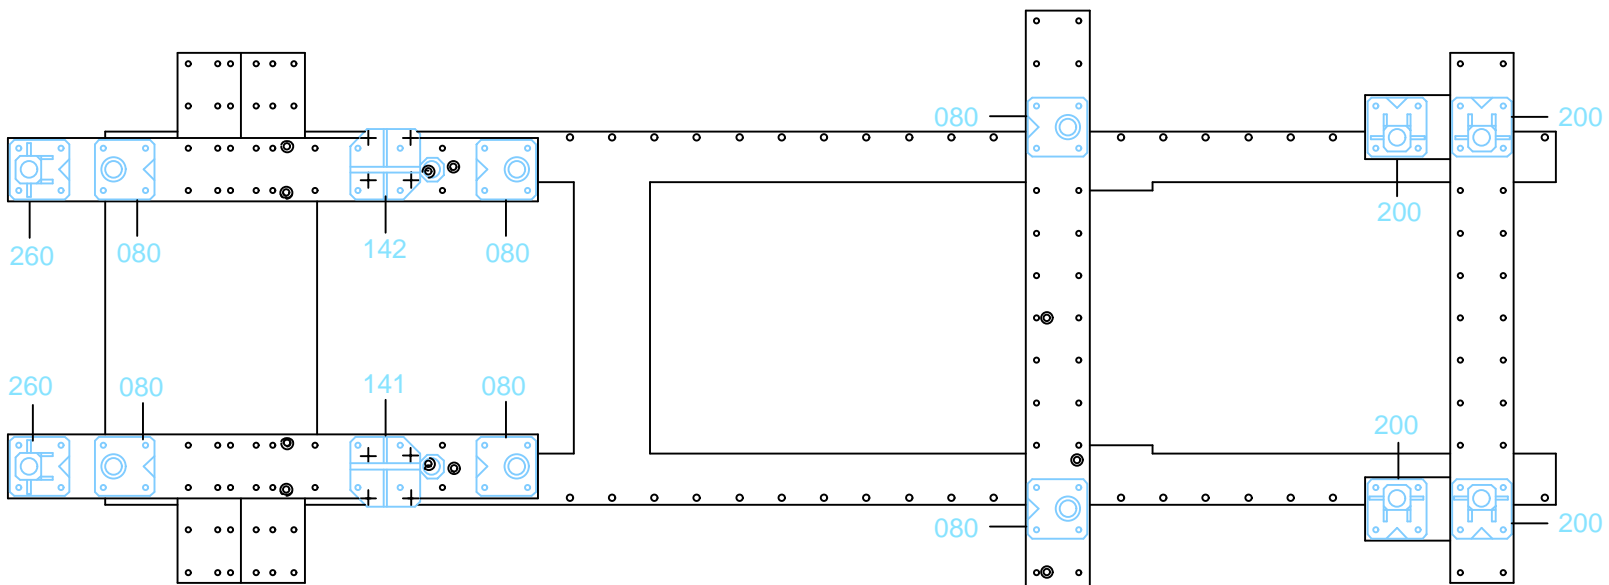

REP.	REFERENCE	PDS	NB	MZ
1	841.7001	2,8	1	260
2	841.7002	2,8	1	260
3	841.7003	2,5	1	080
4	841.7004	2,5	1	080
5	841.7005	4,9	1	260
6	841.7006	4,9	1	260
7	841.7007	2,0	1	260
8	841.7008	2,0	1	260
9	841.7009	2,7	1	140
10	841.7010	2,7	1	140
11	841.7011	3,3	1	200
12	841.7012	3,3	1	200
13	841.7013	1,9	1	141
14	841.7014	1,9	1	142
15	841.7015	2,0	1	080
16	841.7016	2,0	1	080
17	841.7017	2,7	1	140/080
18	841.7018	2,7	1	140/080
19	841.7019	3,0	1	260
20	841.7020	3,0	1	260
21	841.7021	2,1	1	260
22	841.7022	2,1	1	260
23	841.7023	0,3	2	
24	841.7024	2,3	1	200
25	841.7025	2,3	1	200
26	841.7026	2,1	1	200
27	841.7027	2,1	1	200
	D.050	0,2	2	
	V.32	0,1	2	

M 10-12	4
M 12-30	6
M 12x1,25-80	2
M 12x1,25-100	2
M 12x1,25-110	2
M 12x1,25-160	2
M 14x1,50-70	2
M 14x1,50-80	4
M 14x1,50-120	2
LU 12	2

HONDA

841.300

71 Kg 28.03.2000 413-D-32A

HONDA

841.300

71 Kg

28.03.2000

413-D-32B

1 2 3 4 5 6 7 8 9 10 11 12 13 14 15 16 17 18 19 20 21 22 23 24 25 26 27 28 29 30 31 32 33 34 35 36