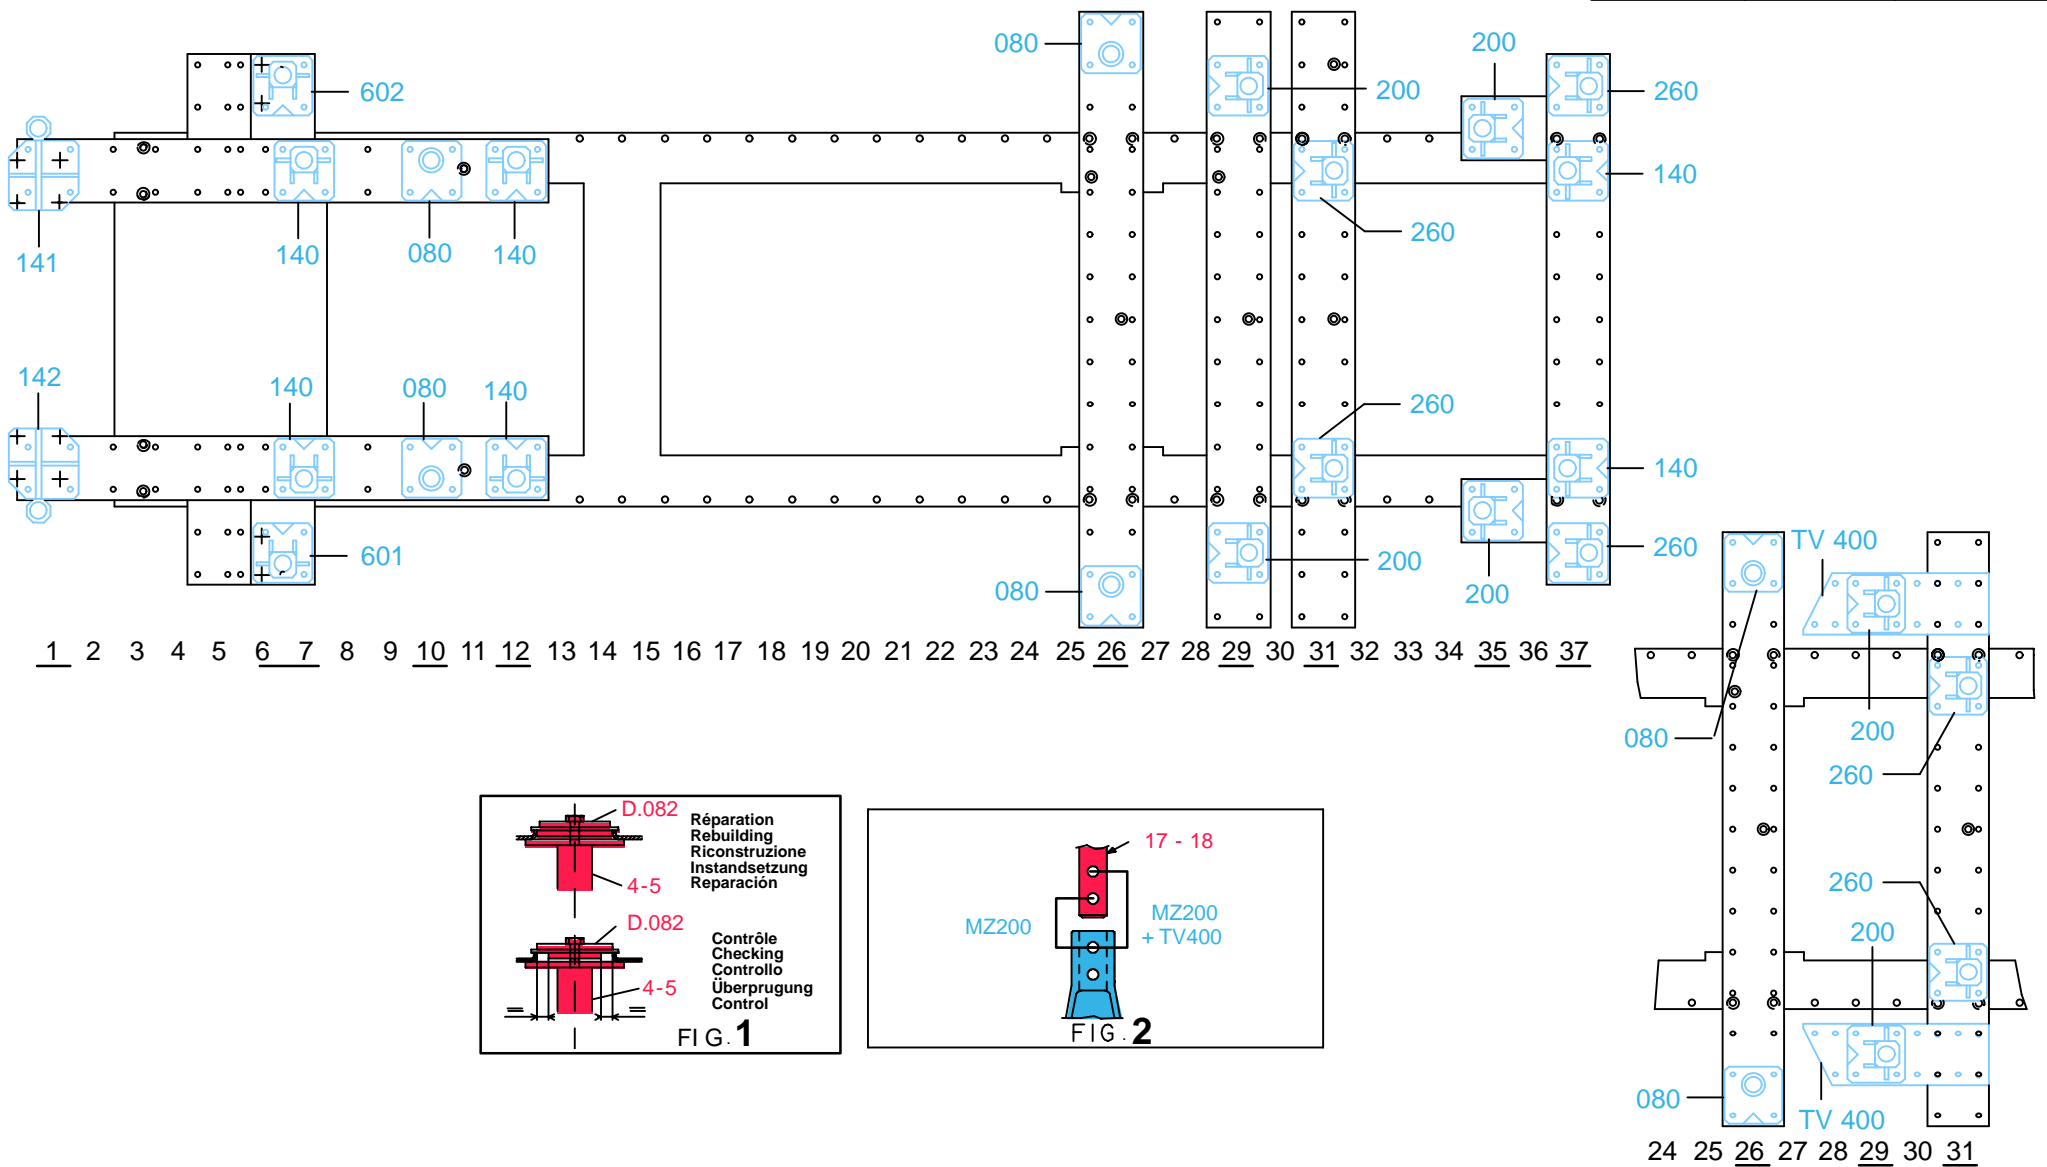

REP.	REFERENCE	PDS	NB	MZ
1	833.7001	2,4	1	142
2	833.7002	2,6	1	141
3	833.7003	0,9	2	
4	833.7004	2,5	1	602
5	833.7005	2,5	1	601
6	833.7006	1,7	1	140
7	833.7007	1,7	1	140
8	833.7008	0,8	2	
9	833.7009	1,4	1	080
10	833.7010	1,4	1	080
11	833.7011	0,5	2	
12	833.7012	0,2	2	
13	833.7013	2,1	1	140
14	833.7014	2,1	1	140
17	833.7017	2,5	1	200
18	833.7018	2,5	1	200
19	833.7019	2,3	1	260
20	833.7020	2,3	1	260
21	833.7021	2,7	1	200
22	833.7022	2,7	1	200
23	833.7023	0,5	2	
24	833.7024	0,2	4	
25	833.7025	3,4	1	140
26	833.7026	2,8	1	140
27	833.7027	0,8	2	
28	833.7028	2,9	1	260
29	833.7029	2,9	1	260
30	833.7030	1,8	1	080
31	833.7031	1,8	1	080
	D.082	0,6	2	
	V.20	0,1	2	
	B.05	0,1	2	

	M 12-25	2
	M 12x1,25-25	4
	M 12x1,25-30	6
	M 14x1,50-25	4
	LLU 12	4
	LLU 14	4

○ Avec ou sans mécanique
 With or without mechanical elements
 Con o senza parti meccaniche
 Mit oder ohne Aggregate
 Con ó sin mecanica desmontada

NISSAN

833.300

62 Kg 13.09.2000 410-D-62A

* = 4WD

NISSAN

833.300

62 Kg | 13.09.2000 | 410-D-62B