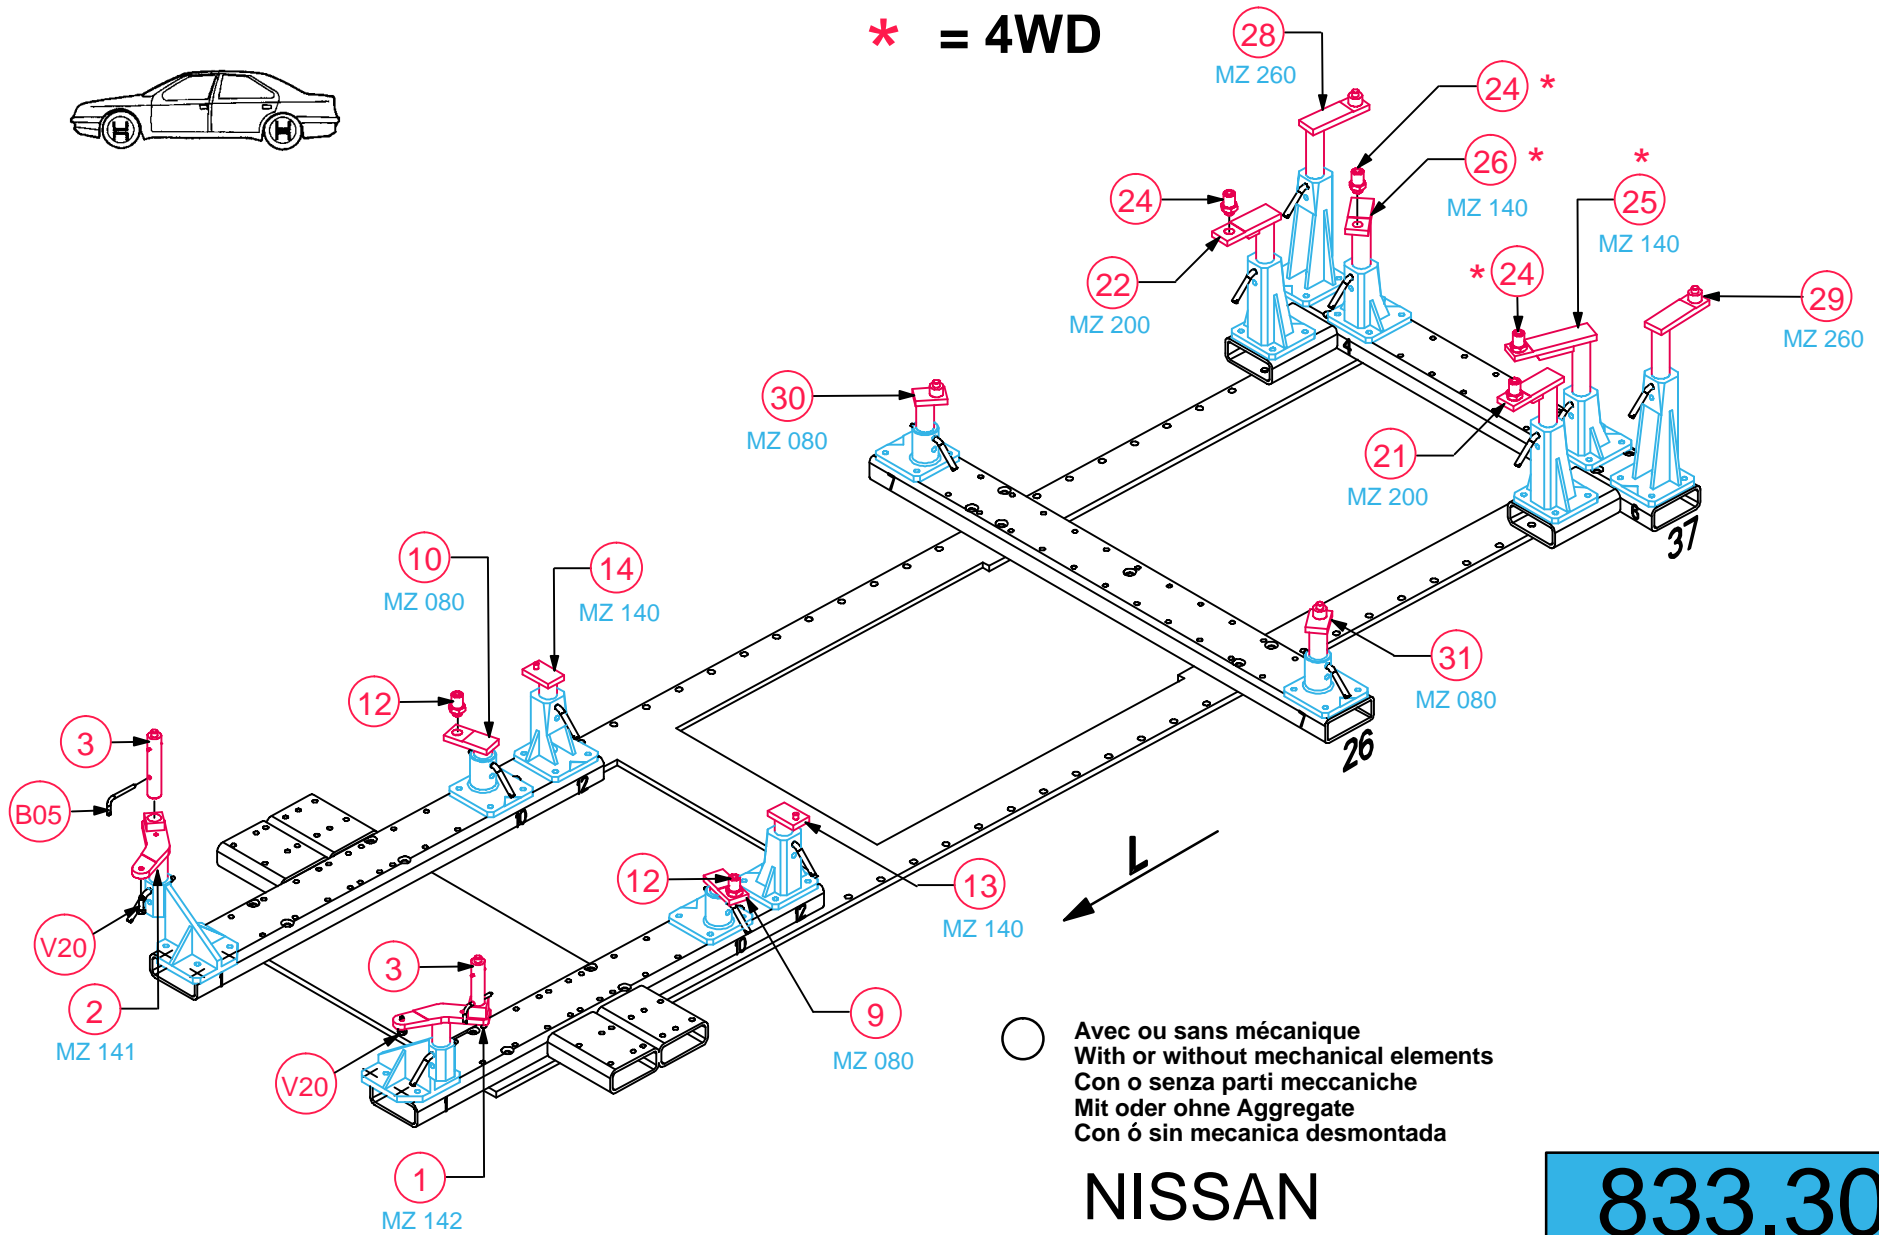

NISSAN

833.300

62 Kg 13.09.2000 410-D-62A

* = 4WD

NISSAN

833.300

62 Kg | 13.09.2000 | 410-D-62B