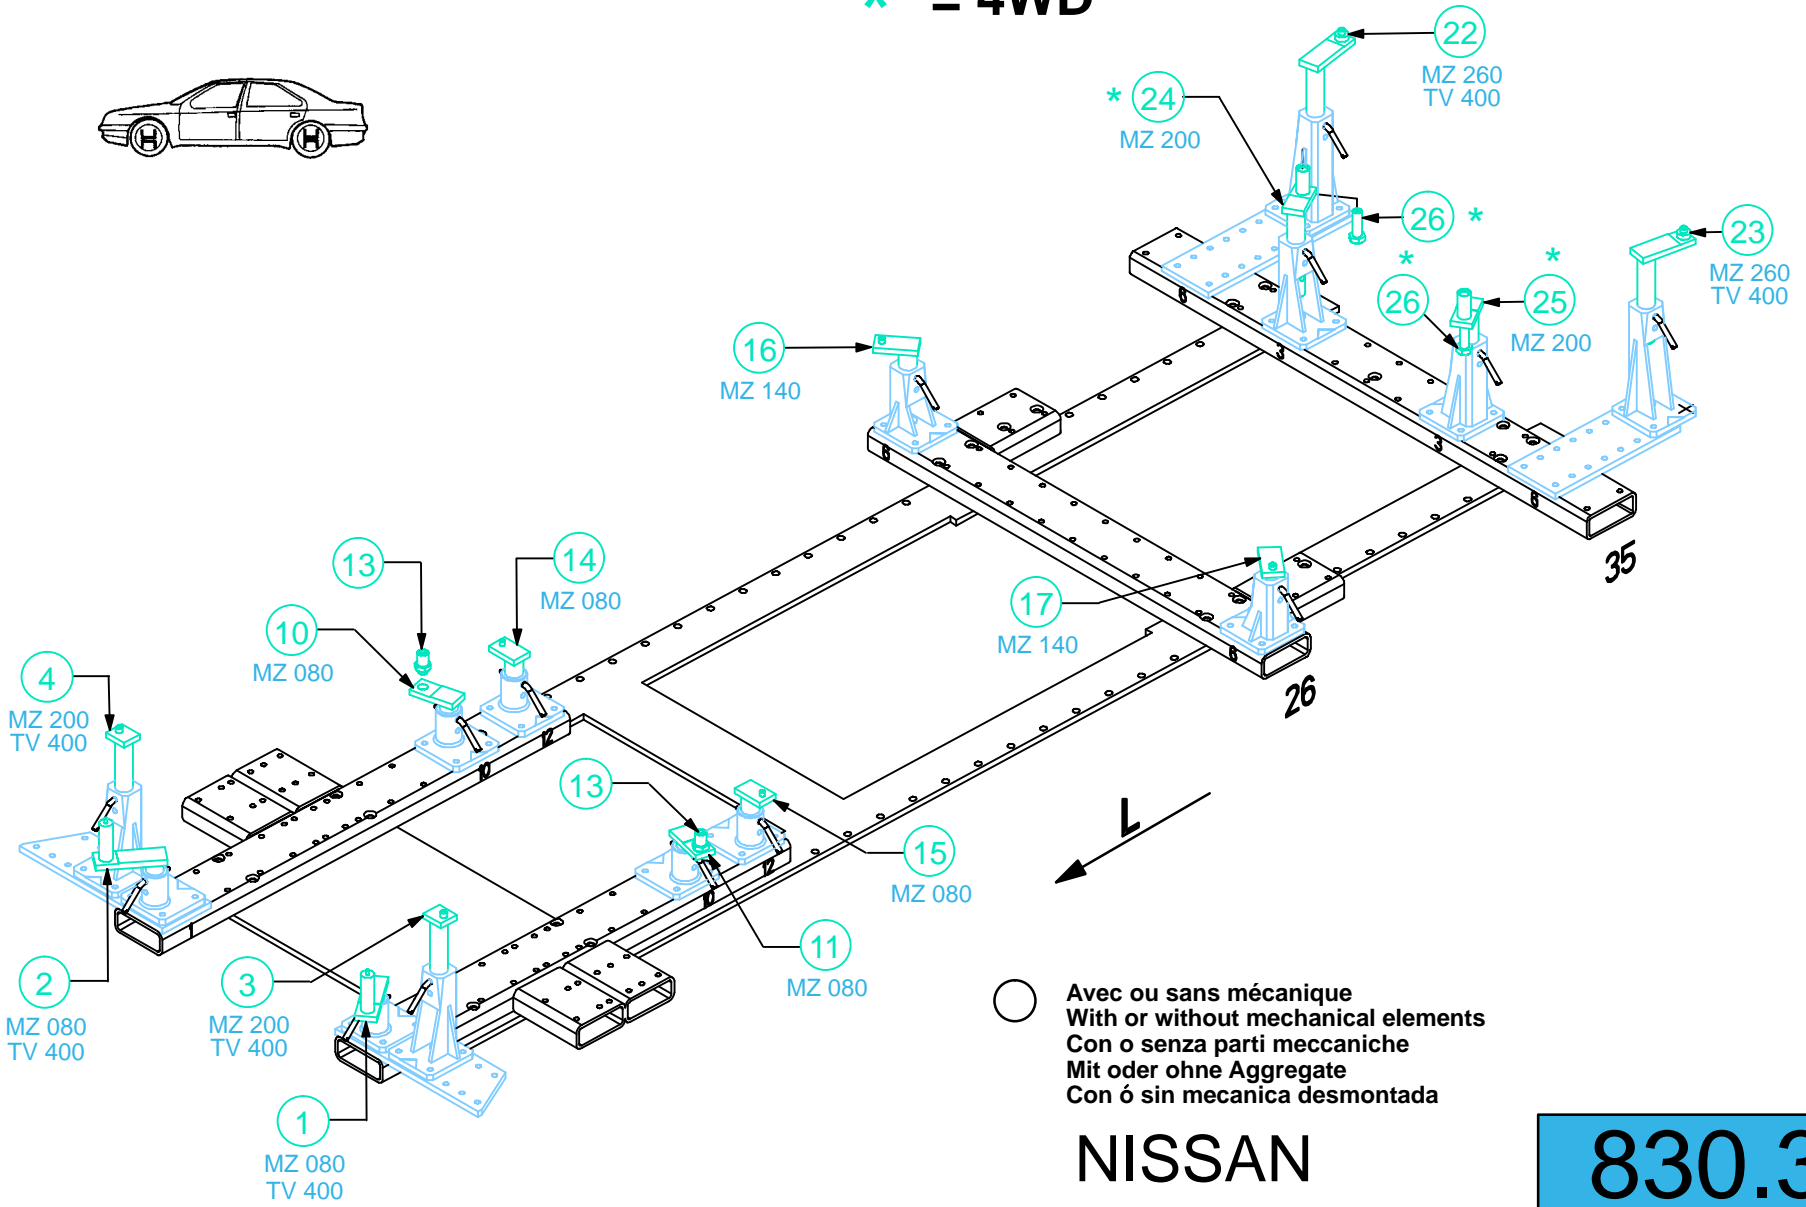

* = 4WD

○ Avec ou sans mécanique
 With or without mechanical elements
 Con o senza parti meccaniche
 Mit oder ohne Aggregate
 Con ó sin mecanica desmontada

NISSAN

REP.	REFERENCE	PDS	NB	MZ
1	830.7001	2,5	1	080
2	830.7002	2,5	1	080
3	830.7003	2,3	1	200
4	830.7004	2,9	1	200
5	830.7005	2,4	1	601
6	830.7006	2,4	1	602
7	830.7007	1,8	1	140
8	830.7008	1,8	1	140
9	830.7009	1,0	2	
10	830.7010	1,5	1	080
11	830.7011	1,5	1	080
12	830.7012	0,7	2	
13	830.7013	0,2	2	
14	830.7014	1,5	1	080
15	830.7015	1,5	1	080
16	830.7016	1,6	1	140
17	830.7017	1,6	1	140
18	830.7018	2,6	1	142
19	830.7019	2,6	1	141
20	830.7020	3,4	1	260
21	830.7021	3,4	1	260
22	830.7022	3,0	1	260
23	830.7023	3,0	1	260
24	830.7024	2,8	1	200
25	830.7025	2,8	1	200
26	830.7026	0,2	2	
	D.082	0,6	2	

	M 12-25	2
	M 12x1,25-35	4
	M 12x1,25-45	2
	M 14x1,50-20	4
	LU 14	4

830.300

57 Kg 13.03.2000 410-D-61A

* = 4WD

NISSAN

830.300

57 Kg | 13.03.2000 | 410-D-61B