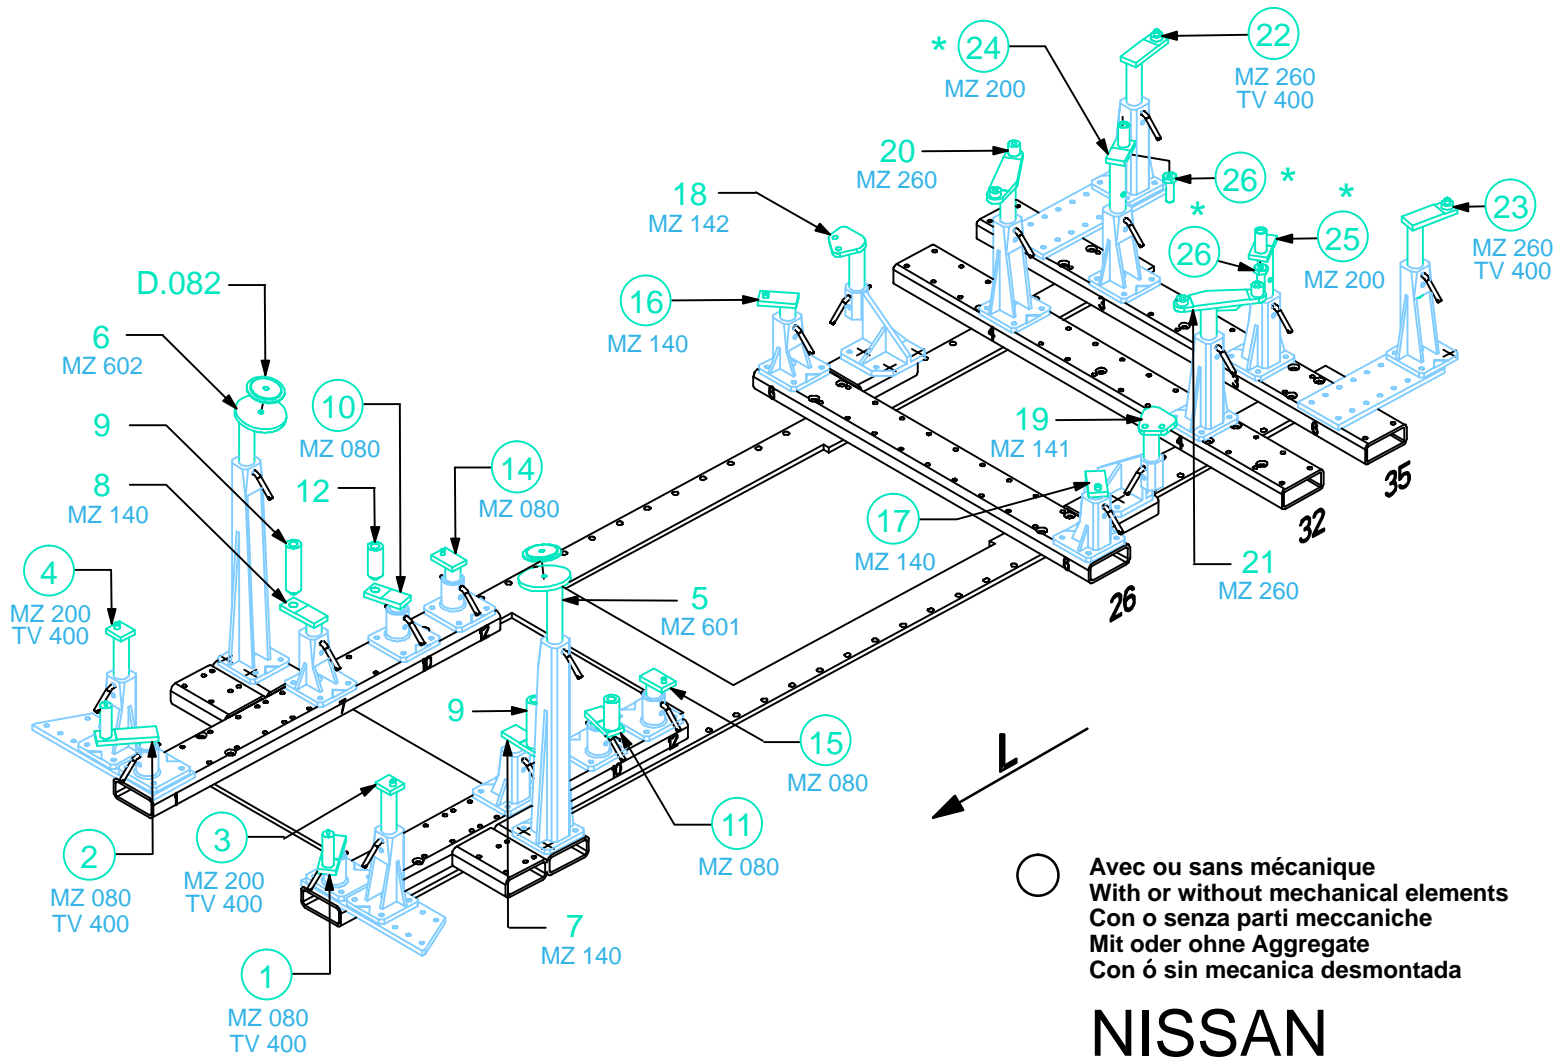

* = 4WD

○ Avec ou sans mécanique
 With or without mechanical elements
 Con o senza parti meccaniche
 Mit oder ohne Aggregate
 Con ó sin mecanica desmontada

NISSAN

REP.	REFERENCE	PDS	NB	MZ
1	830.7001	2,5	1	080
2	830.7002	2,5	1	080
3	830.7003	2,3	1	200
4	830.7004	2,9	1	200
5	830.7005	2,4	1	601
6	830.7006	2,4	1	602
7	830.7007	1,8	1	140
8	830.7008	1,8	1	140
9	830.7009	1,0	2	
10	830.7010	1,5	1	080
11	830.7011	1,5	1	080
12	830.7012	0,7	2	
13	830.7013	0,2	2	
14	830.7014	1,5	1	080
15	830.7015	1,5	1	080
16	830.7016	1,6	1	140
17	830.7017	1,6	1	140
18	830.7018	2,6	1	142
19	830.7019	2,6	1	141
20	830.7020	3,4	1	260
21	830.7021	3,4	1	260
22	830.7022	3,0	1	260
23	830.7023	3,0	1	260
24	830.7024	2,8	1	200
25	830.7025	2,8	1	200
26	830.7026	0,2	2	
	D.082	0,6	2	

	M 12-25	2
	M 12x1,25-35	4
	M 12x1,25-45	2
	M 14x1,50-20	4
	LU 14	4

830.300

57 Kg 13.03.2000 410-D-61A

* = 4WD

NISSAN

830.300

57 Kg | 13.03.2000 | 410-D-61B