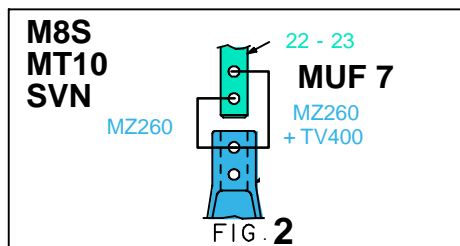

* = 4WD

○ Avec ou sans mécanique
 With or without mechanical elements
 Con o senza parti meccaniche
 Mit oder ohne Aggregate
 Con ó sin mecanica desmontada

NISSAN

REP.	REFERENCE	PDS	NB	MZ
1	830.7001	2,5	1	080
2	830.7002	2,5	1	080
3	830.7003	2,3	1	200
4	830.7004	2,9	1	200
5	830.7005	2,4	1	601
6	830.7006	2,4	1	602
7	830.7007	1,8	1	140
8	830.7008	1,8	1	140
9	830.7009	1,0	2	
10	830.7010	1,5	1	080
11	830.7011	1,5	1	080
12	830.7012	0,7	2	
13	830.7013	0,2	2	
14	830.7014	1,5	1	080
15	830.7015	1,5	1	080
16	830.7016	1,6	1	140
17	830.7017	1,6	1	140
18	830.7018	2,6	1	142
19	830.7019	2,6	1	141
20	830.7020	3,4	1	260
21	830.7021	3,4	1	260
22	830.7022	3,0	1	260
23	830.7023	3,0	1	260
24	830.7024	2,8	1	200
25	830.7025	2,8	1	200
26	830.7026	0,2	2	
	D.082	0,6	2	

	M 12-25	2
	M 12x1,25-35	4
	M 12x1,25-45	2
	M 14x1,50-20	4
	LU 14	4

830.300

57 Kg 13.03.2000 410-D-61A

* = 4WD

NISSAN

830.300

57 Kg | 13.03.2000 | 410-D-61B