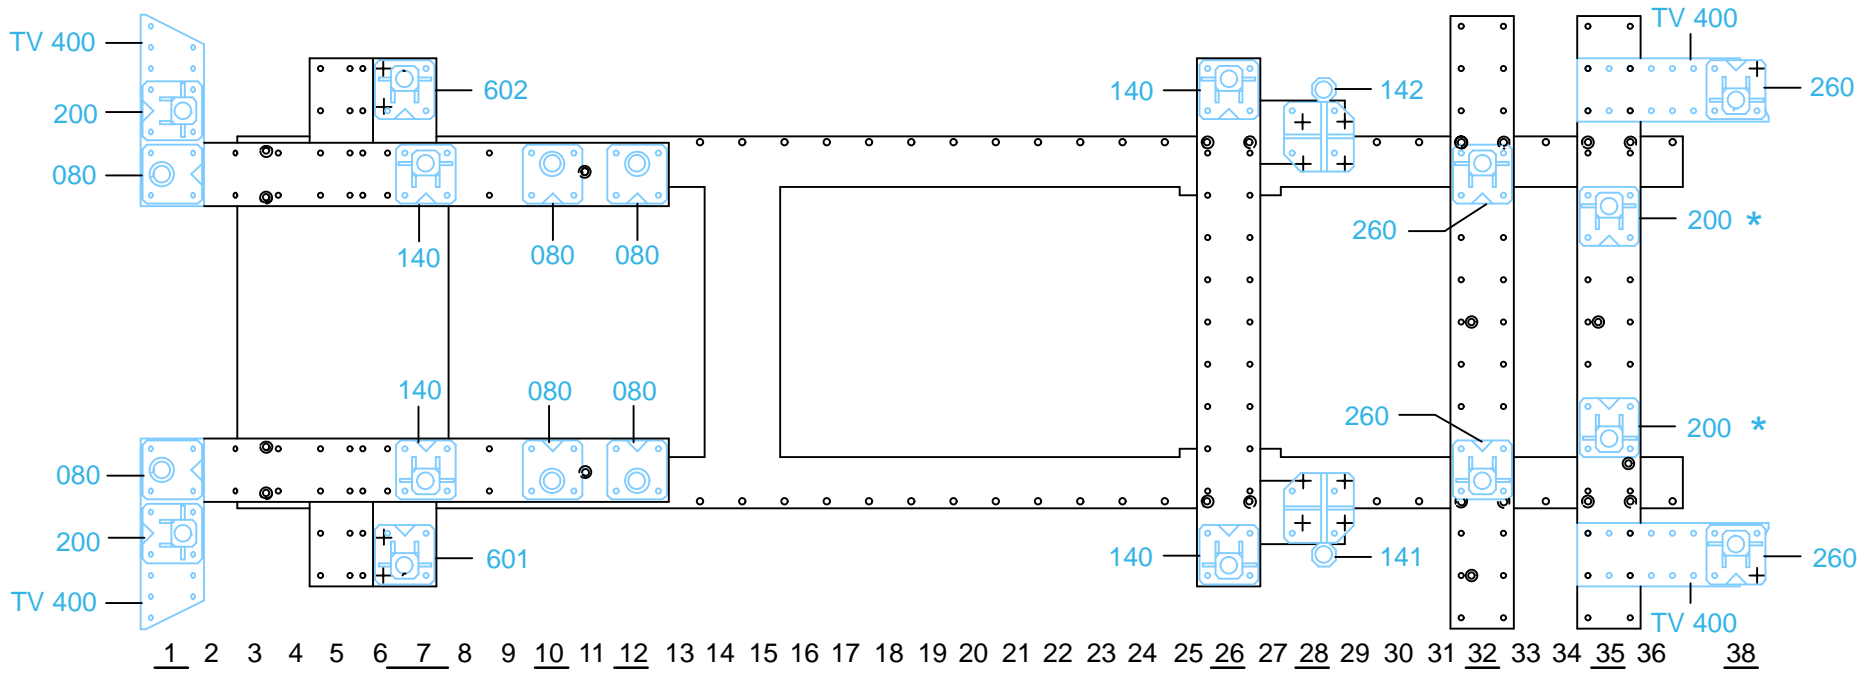

* = 4WD

○ Avec ou sans mécanique
 With or without mechanical elements
 Con o senza parti meccaniche
 Mit oder ohne Aggregate
 Con ó sin mecanica desmontada

NISSAN

REP.	REFERENCE	PDS	NB	MZ
1	830.7001	2,5	1	080
2	830.7002	2,5	1	080
3	830.7003	2,3	1	200
4	830.7004	2,9	1	200
5	830.7005	2,4	1	601
6	830.7006	2,4	1	602
7	830.7007	1,8	1	140
8	830.7008	1,8	1	140
9	830.7009	1,0	2	
10	830.7010	1,5	1	080
11	830.7011	1,5	1	080
12	830.7012	0,7	2	
13	830.7013	0,2	2	
14	830.7014	1,5	1	080
15	830.7015	1,5	1	080
16	830.7016	1,6	1	140
17	830.7017	1,6	1	140
18	830.7018	2,6	1	142
19	830.7019	2,6	1	141
20	830.7020	3,4	1	260
21	830.7021	3,4	1	260
22	830.7022	3,0	1	260
23	830.7023	3,0	1	260
24	830.7024	2,8	1	200
25	830.7025	2,8	1	200
26	830.7026	0,2	2	
	D.082	0,6	2	

	M 12-25	2
	M 12x1,25-35	4
	M 12x1,25-45	2
	M 14x1,50-20	4
	LU 14	4

830.300

57 Kg 13.03.2000 410-D-61A

* = 4WD

NISSAN

830.300

57 Kg | 13.03.2000 | 410-D-61B