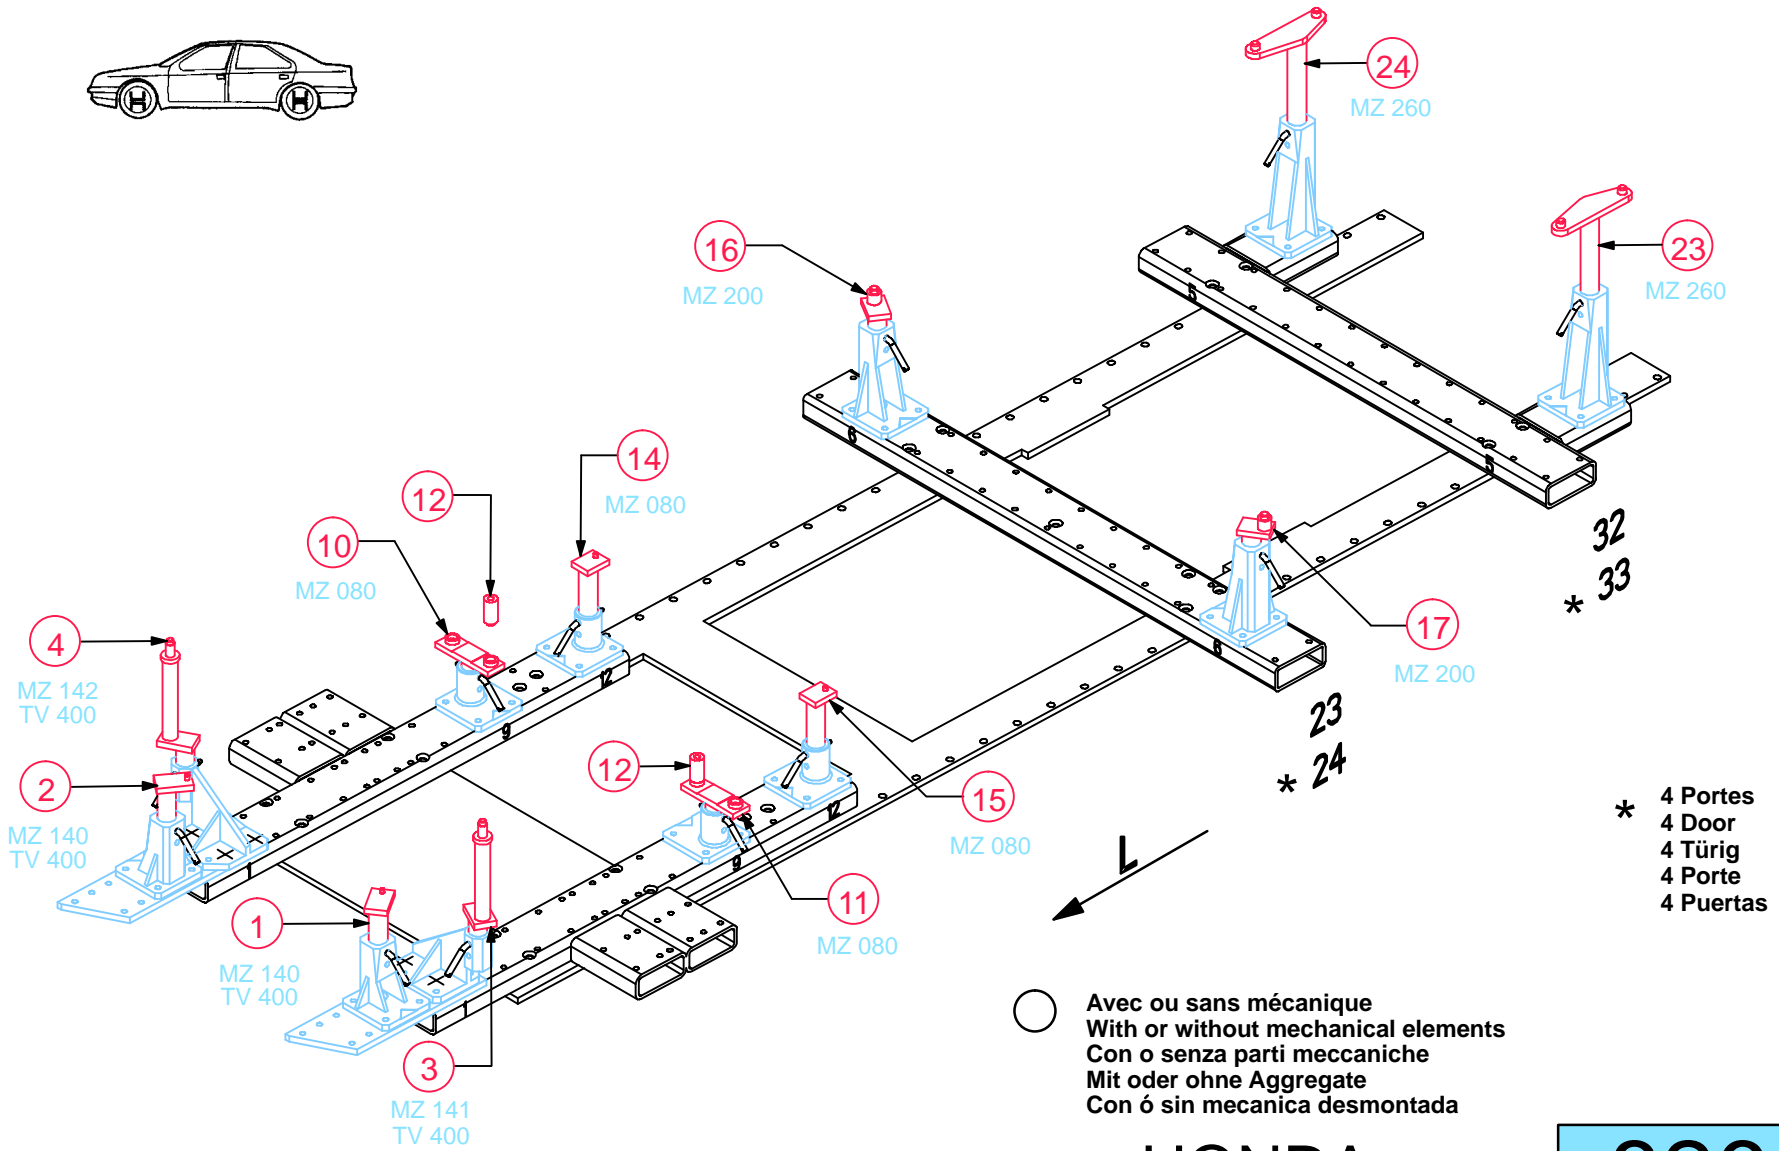

- M 12-25
- M 10x1,25-25
- M 10x1,25-40
- M 12x1,25-40
- M 12x1,25-70
- M 12x1,25-120

* 4 Portes
4 Door
4 Türlig
4 Porte
4 Puertas

○ Avec ou sans mécanique
With or without mechanical elements
Con o senza parti meccaniche
Mit oder ohne Aggregate
Con ó sin mecanica desmontada

HONDA

826.300

52 Kg | 13.12.99 | 413-D-31A

HONDA

826.300

52 Kg

13.12.99

413-D-31B