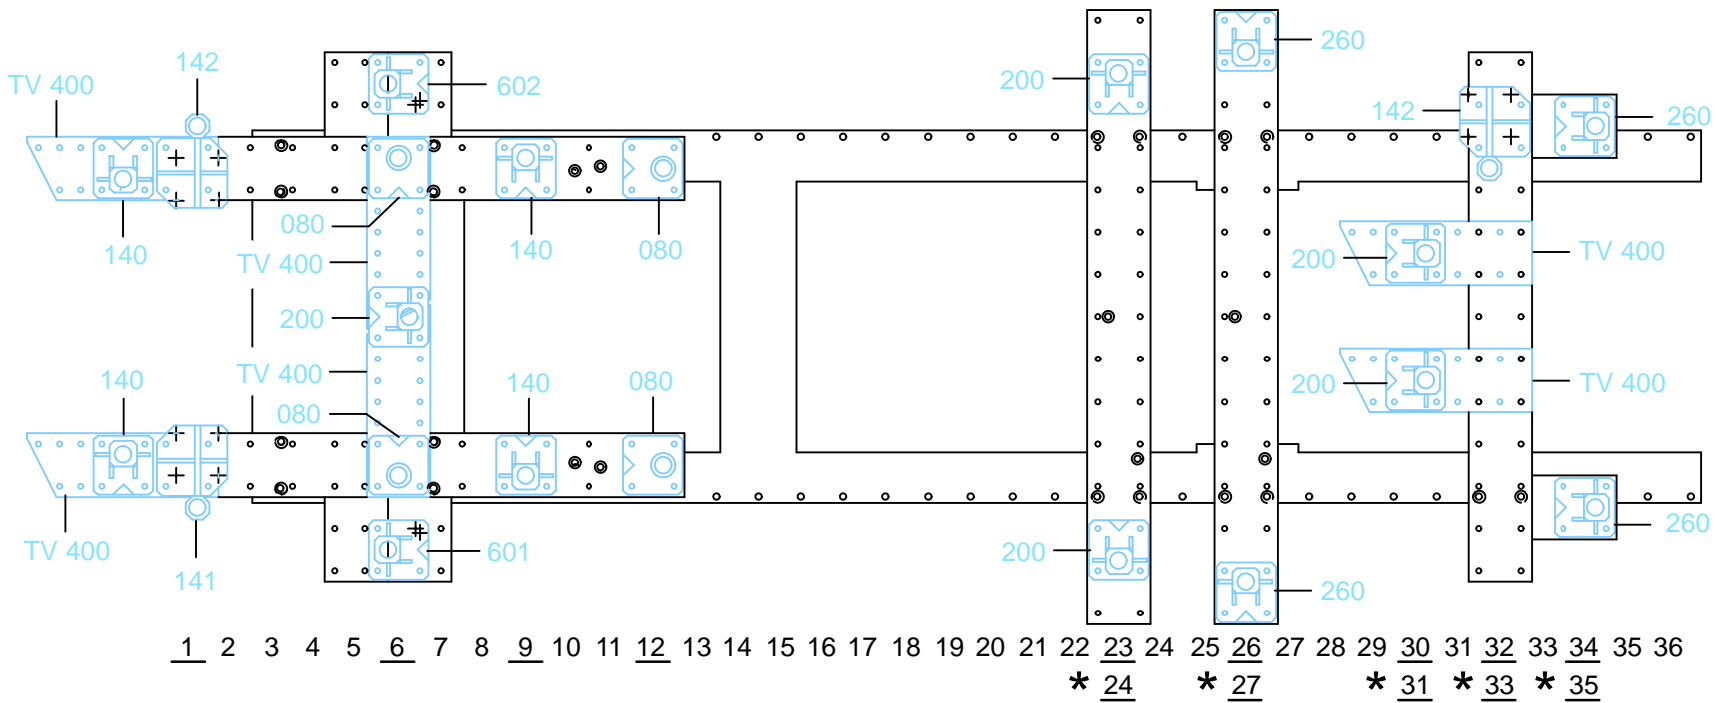

REP.	REFERENCE	PDS	NB	MZ
1	826.7001	2,0	1	140
2	826.7002	2,0	1	140
3	826.7003	2,4	1	141
4	826.7004	2,4	1	142
5	826.7005	1,9	1	601
6	826.7006	1,9	1	602
7	826.7007	0,5	2	
8	826.7008	1,5	1	080
9	826.7009	1,5	1	080
10	826.7010	1,8	1	140/080
11	826.7011	1,8	1	140/080
12	826.7012	0,3	2	
14	826.7014	2,0	1	080
15	826.7015	2,0	1	080
16	826.7016	1,5	1	200
17	826.7017	1,5	1	200
18	826.7018	2,4	1	260
19	826.7019	2,4	1	260
20	826.7020	3,0	1	200
21	826.7021	3,0	1	200
22	826.7022	1,9	1	142
23	826.7023	3,9	1	260
24	826.7024	3,9	1	260
25	826.7025	2,7	1	200

- M 12-25
- M 10x1,25-25
- M 10x1,25-40
- M 12x1,25-40
- M 12x1,25-70
- M 12x1,25-120

* 4 Portes
4 Door
4 Türlig
4 Porte
4 Puertas

○ Avec ou sans mécanique
With or without mechanical elements
Con o senza parti meccaniche
Mit oder ohne Aggregate
Con ó sin mecanica desmontada

HONDA

826.300

52 Kg | 13.12.99 | 413-D-31A

HONDA

826.300

52 Kg

13.12.99

413-D-31B