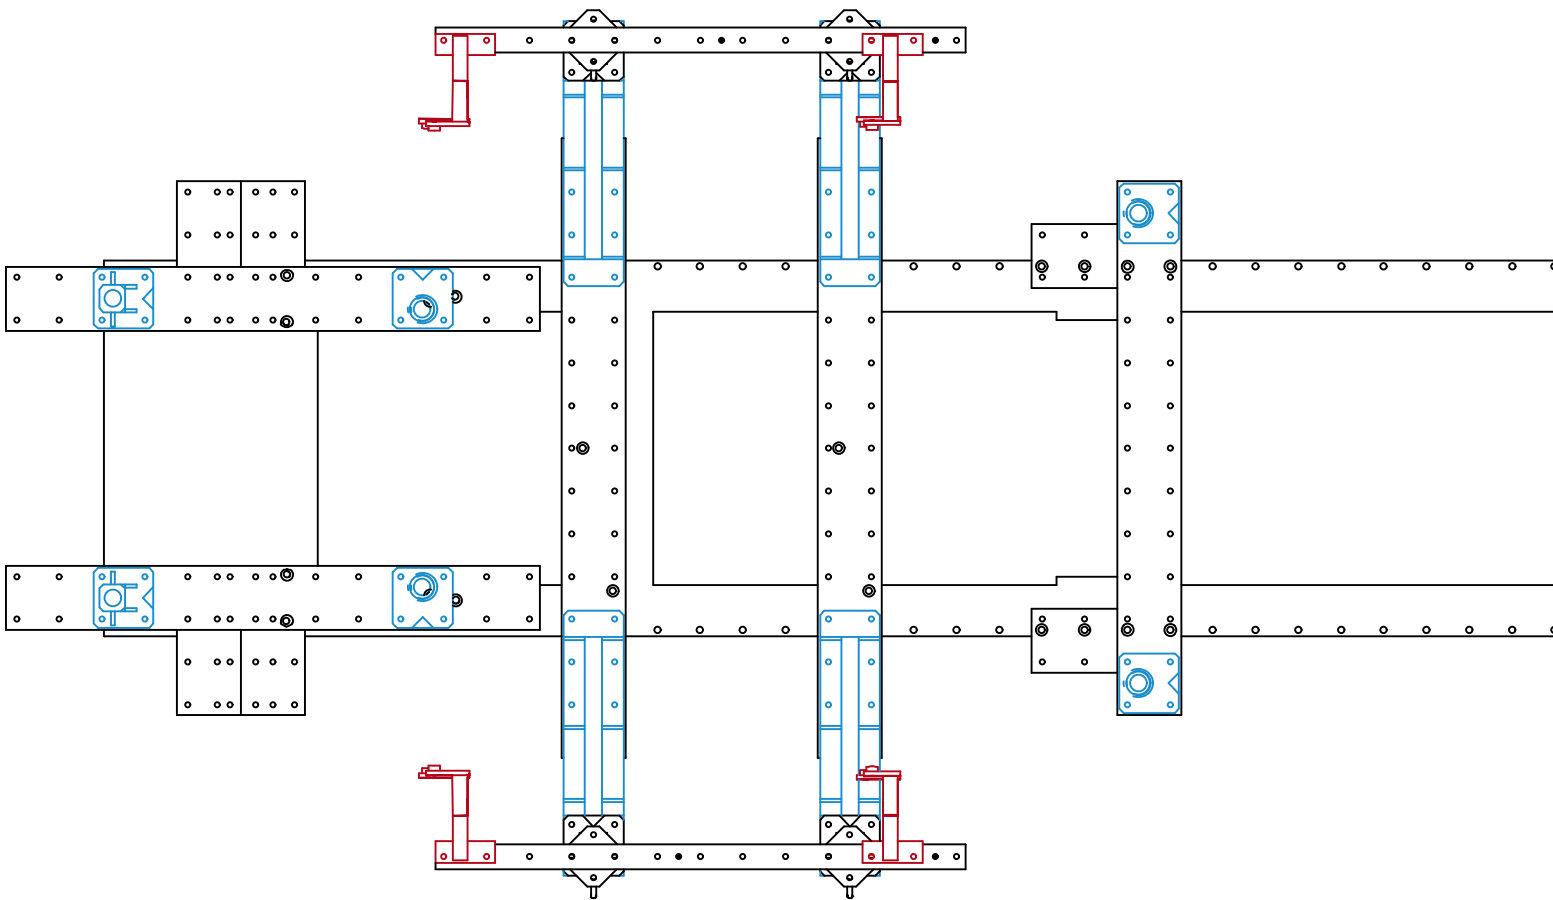

5 Portes  
5 - Türlig  
5 Door  
5 Puertas  
5 Porte

REP.	REFERENCE	PDS	NB
7	819.7507	3,1	1
8	819.7508	3,1	1
9	819.7509	2,0	1
10	819.7510	2,0	1
11	819.7511	2,5	1
12	819.7512	2,5	1
13	819.7513	2,4	1
14	819.7514	2,4	1

	M 8-30 M 8-40		2 4
--	------------------	--	--------

complément au **819.310 +**  
complementary set to **819.304 +**  
complemento al **819.312 +**  
zusatz zu **9113.053**

**819.810**

20 Kg	07.04.2008	819.810-RVA3-1
-------	------------	----------------

1 2 3 4 5 6 7 8 9 10 11 12 13 14 15 16 17 18 19 20 21 22 23 24 25 26 27 28 29 30 31 32 33 34 35 36

819.810-RVA3-1 00

5 Portes  
5 - Türlig  
5 Door  
5 Puertas  
5 Porte

**819.810**

20 Kg | 07.04.2008 | 819.810-RVA3-1