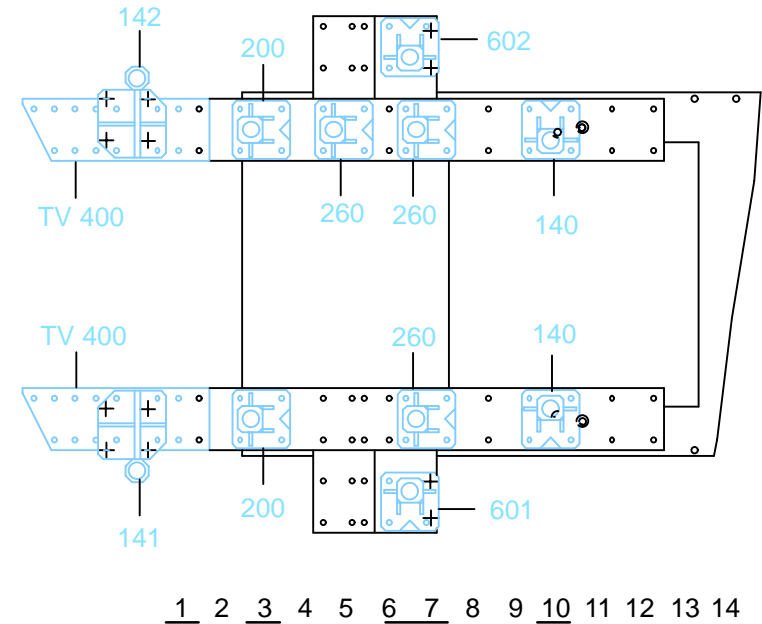

## SKODA FABIA

○ Avec ou sans mécanique  
 With or without mechanical elements  
 Con o senza parti meccaniche  
 Mit oder ohne Aggregate  
 Con ó sin mecanica desmontada

REP.	REFERENCE	PDS	NB	MZ
3	819.7003	2,9	1	
4	819.7004	2,9	1	
	M 8-25 M 12-25		2 2	

# 819.309

6 Kg    07.02.2000    433-D-5C