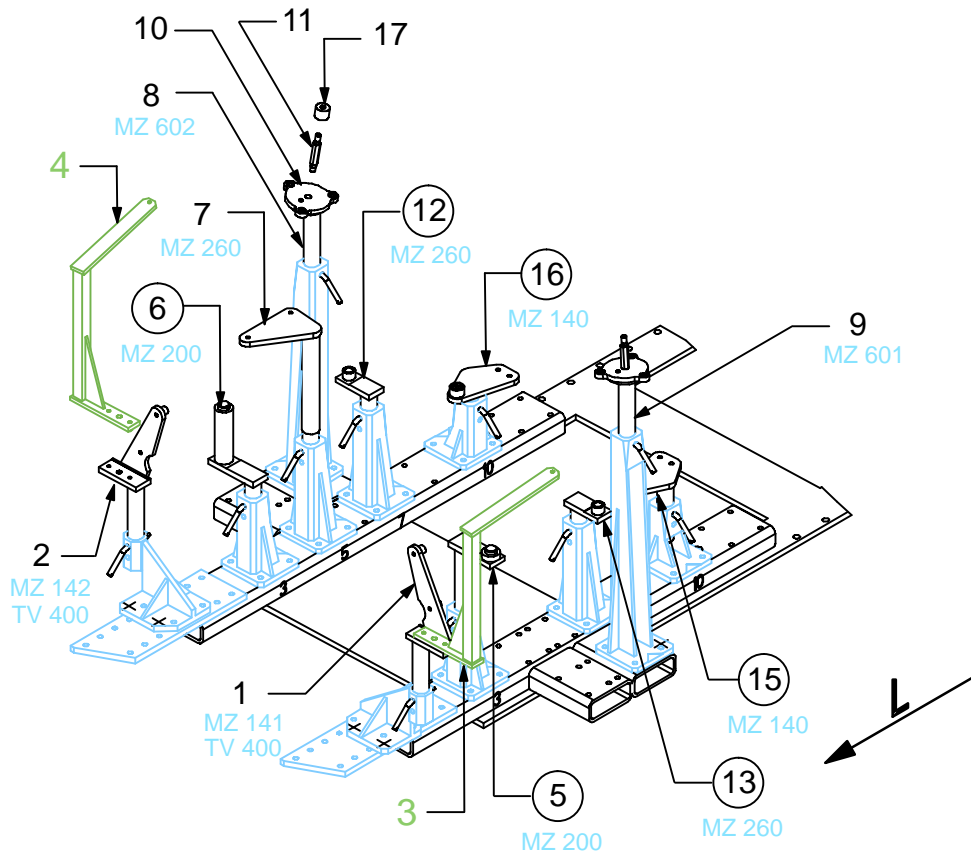

## SKODA FABIA

○ Avec ou sans mécanique  
 With or without mechanical elements  
 Con o senza parti meccaniche  
 Mit oder ohne Aggregate  
 Con ó sin mecanica desmontada

REP.	REFERENCE	PDS	NB	MZ
3	819.7003	2,9	1	
4	819.7004	2,9	1	
	M 8-25 M 12-25		2 2	

# 819.309

6 Kg    07.02.2000    433-D-5C