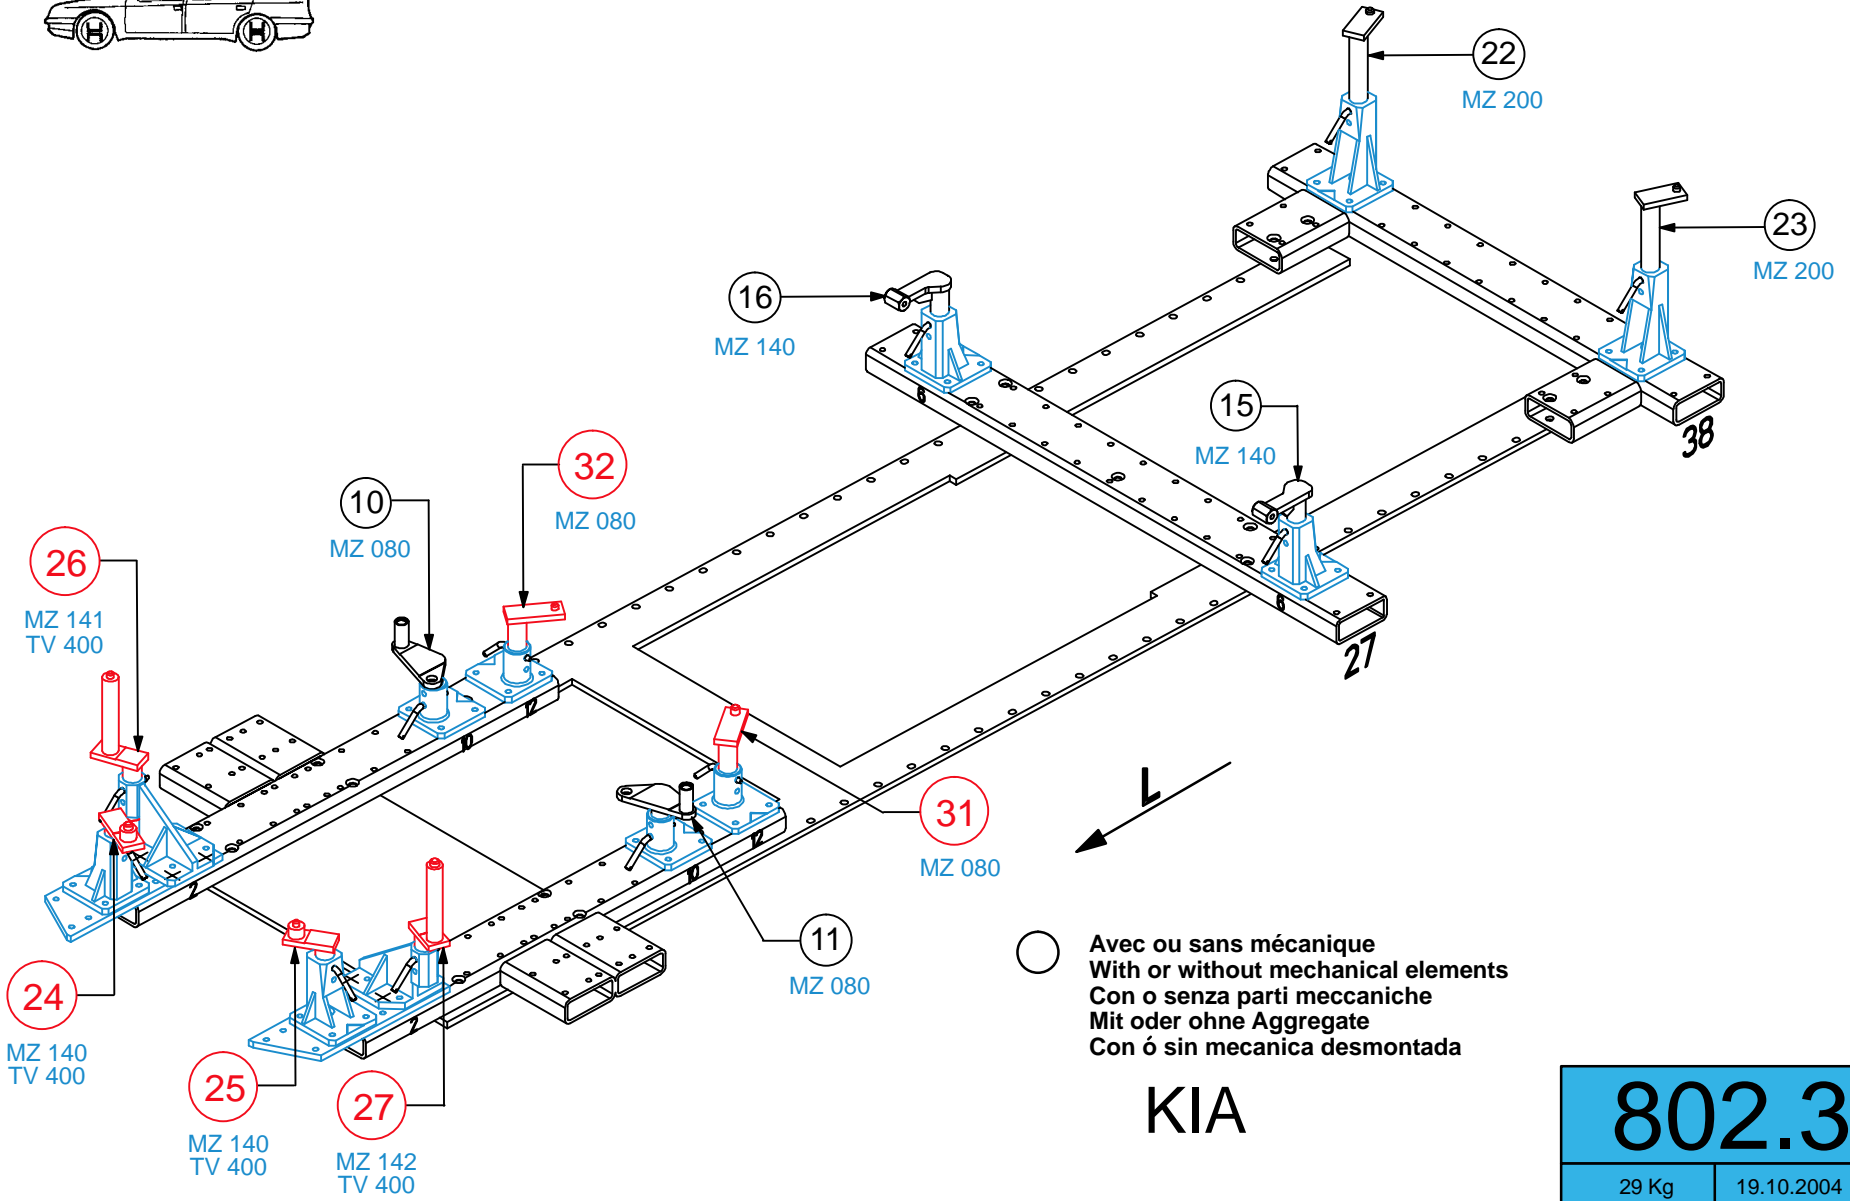

complément au
complementary set to
complemento al
zusatz zu

802.300

802.309

29 Kg 19.10.2004 448-D-3C

KIA

KIA

802.309

29 Kg | 19.10.2004 | 448-D-3D