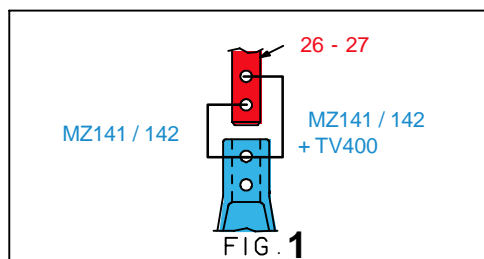

REP.	REFERENCE	PDS	NB	MZ
24	802.7024	1,9	1	140
25	802.7025	1,7	1	140
26	802.7026	3,4	1	141
27	802.7027	3,4	1	142
28	802.7028	2,2	1	602
29	802.7029	2,2	1	601
30	802.7030	0,8	2	
31	802.7031	2,0	1	080
32	802.7032	2,0	1	080
33	802.7033	3,3	1	601
34	802.7034	3,3	1	602
35	802.7035	0,7	2	

complément au
complementary set to
complemento al
zusatz zu

802.300

802.309

29 Kg 19.10.2004 448-D-3C

KIA

KIA

802.309

29 Kg | 19.10.2004 | 448-D-3D