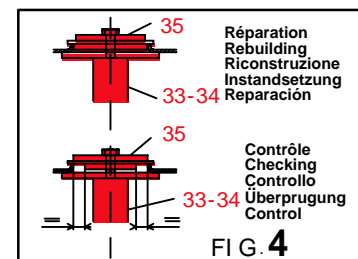

REP.	REFERENCE	PDS	NB	MZ
24	802.7024	1,9	1	140
25	802.7025	1,7	1	140
26	802.7026	3,4	1	141
27	802.7027	3,4	1	142
28	802.7028	2,2	1	602
29	802.7029	2,2	1	601
30	802.7030	0,8	2	
31	802.7031	2,0	1	080
32	802.7032	2,0	1	080
33	802.7033	3,3	1	601
34	802.7034	3,3	1	602
35	802.7035	0,7	2	

complément au
complementary set to
complemento al
zusatz zu

802.300

802.309

29 Kg 19.10.2004 448-D-3C

KIA

KIA

802.309

29 Kg | 19.10.2004 | 448-D-3D