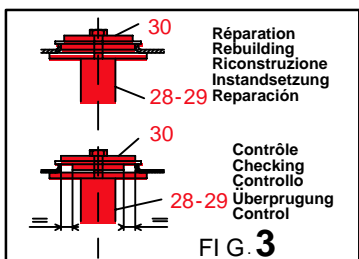

REP.	REFERENCE	PDS	NB	MZ
24	802.7024	1,9	1	140
25	802.7025	1,7	1	140
26	802.7026	3,4	1	141
27	802.7027	3,4	1	142
28	802.7028	2,2	1	602
29	802.7029	2,2	1	601
30	802.7030	0,8	2	
31	802.7031	2,0	1	080
32	802.7032	2,0	1	080
33	802.7033	3,3	1	601
34	802.7034	3,3	1	602
35	802.7035	0,7	2	

complément au
complementary set to
complemento al
zusatz zu

802.300

802.309

29 Kg 19.10.2004 448-D-3C

KIA

KIA

802.309

29 Kg | 19.10.2004 | 448-D-3D