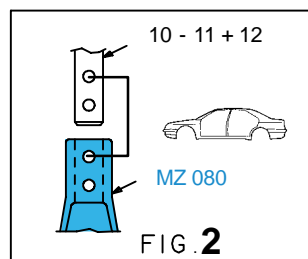

REP.	REFERENCE	PDS	NB	MZ
24	802.7024	1,9	1	140
25	802.7025	1,7	1	140
26	802.7026	3,4	1	141
27	802.7027	3,4	1	142
28	802.7028	2,2	1	602
29	802.7029	2,2	1	601
30	802.7030	0,8	2	
31	802.7031	2,0	1	080
32	802.7032	2,0	1	080
33	802.7033	3,3	1	601
34	802.7034	3,3	1	602
35	802.7035	0,7	2	

complément au
complementary set to
complemento al
zusatz zu

802.300

802.309

29 Kg 19.10.2004 448-D-3C

KIA

KIA

802.309

29 Kg | 19.10.2004 | 448-D-3D