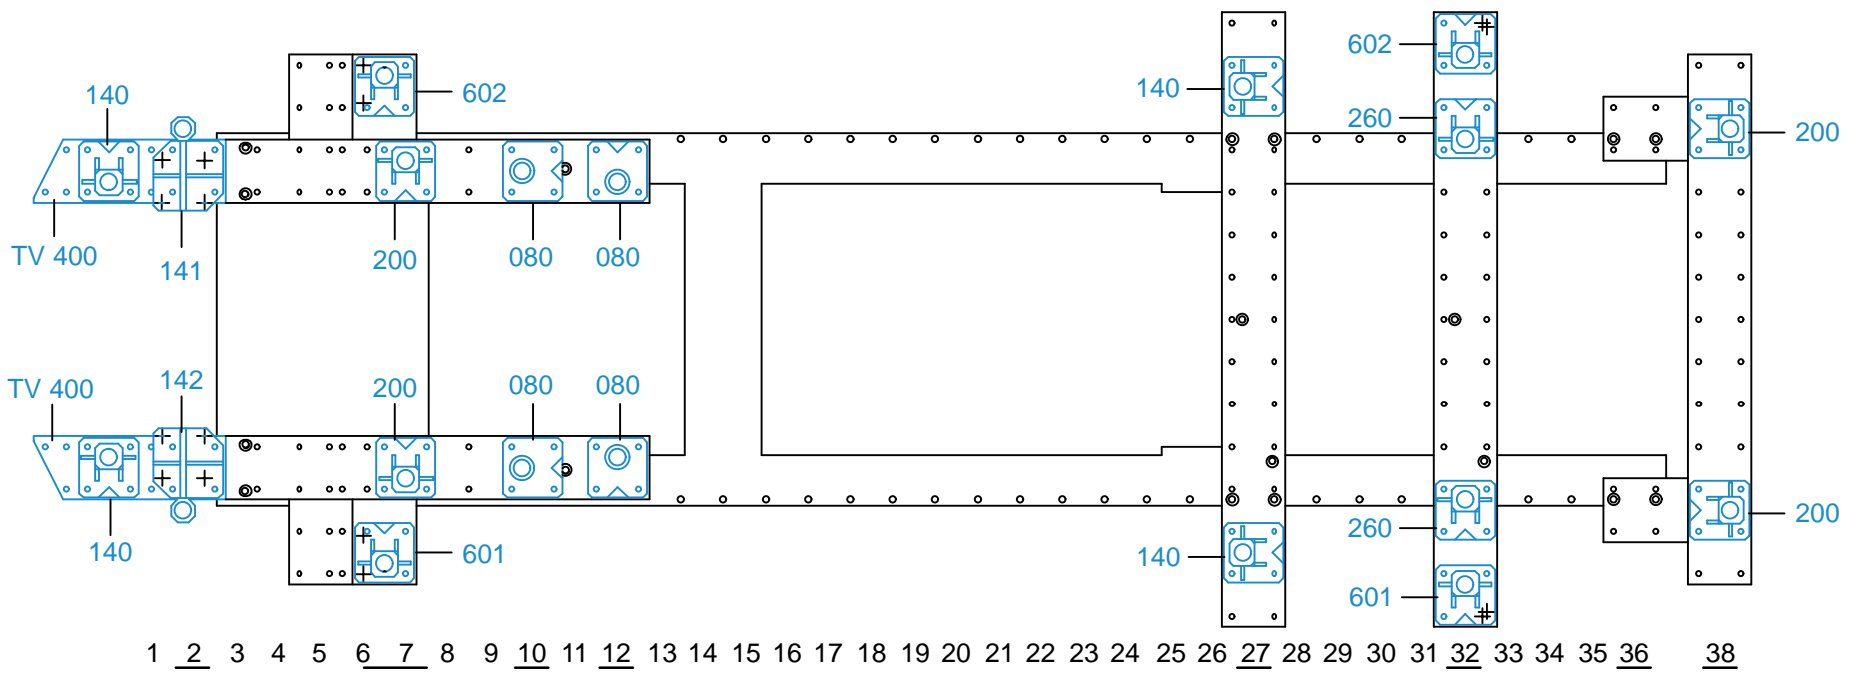

REP.	REFERENCE	PDS	NB	MZ
24	802.7024	1,9	1	140
25	802.7025	1,7	1	140
26	802.7026	3,4	1	141
27	802.7027	3,4	1	142
28	802.7028	2,2	1	602
29	802.7029	2,2	1	601
30	802.7030	0,8	2	
31	802.7031	2,0	1	080
32	802.7032	2,0	1	080
33	802.7033	3,3	1	601
34	802.7034	3,3	1	602
35	802.7035	0,7	2	

complément au
complementary set to
complemento al
zusatz zu

802.300

802.309

29 Kg 19.10.2004 448-D-3C

KIA

KIA

802.309

29 Kg | 19.10.2004 | 448-D-3D