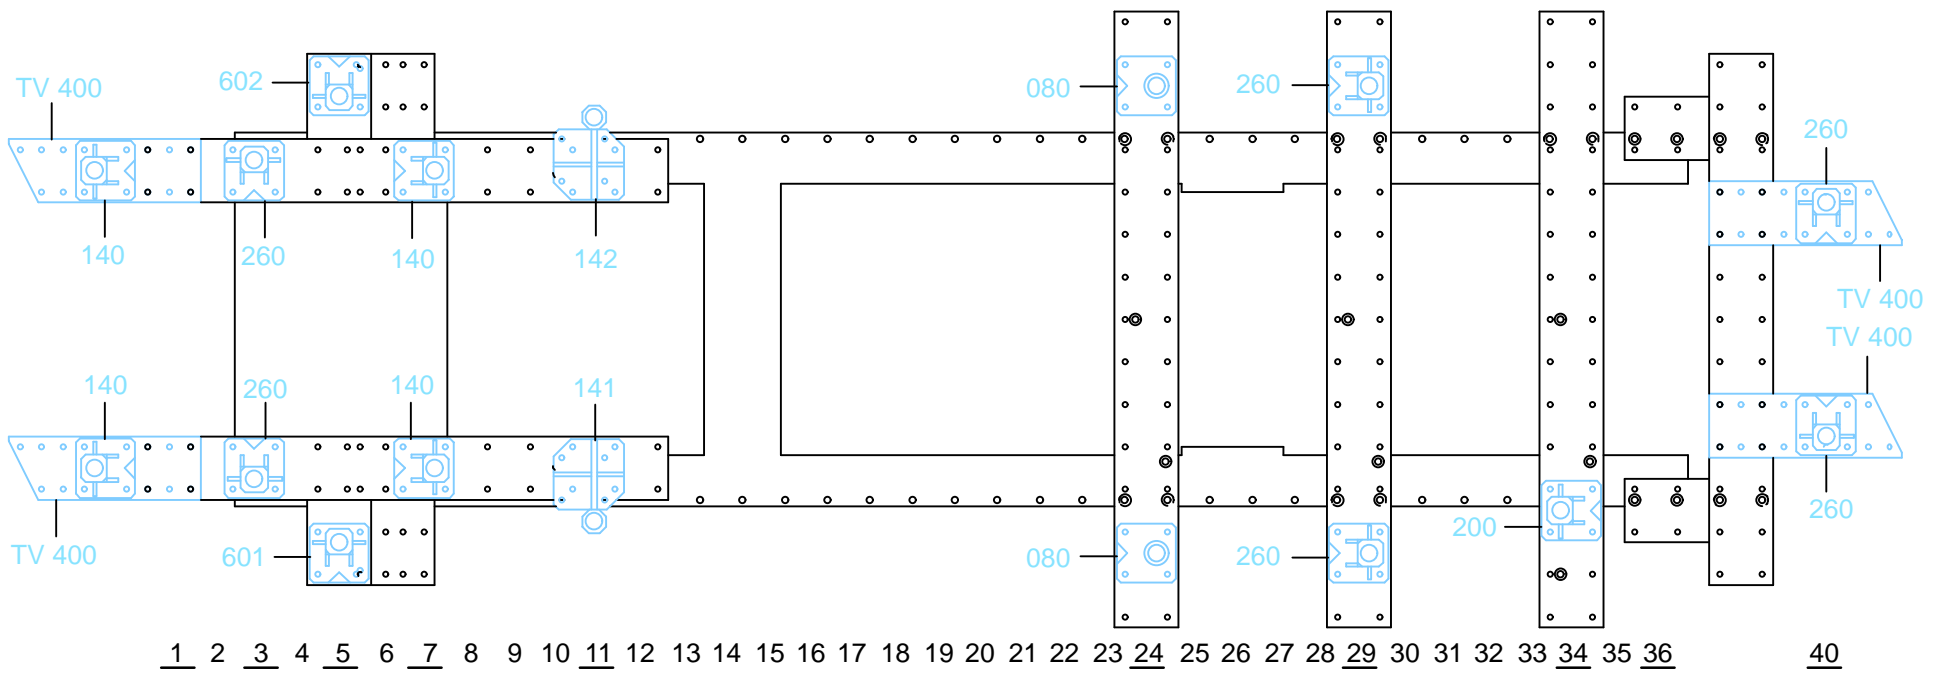

○ Avec ou sans mécanique  
With or without mechanical elements  
Con o senza parti meccaniche  
Mit oder ohne Aggregate  
Con ó sin mecanica desmontada

**NISSAN / INFINITI**

REP.	REFERENCE	PDS	NB	MZ
1	792.7001	3,5	1	140
2	792.7002	3,5	1	140
3	792.7003	2,4	1	260
4	792.7004	2,4	1	260
5	792.7005	2,4	1	601
6	792.7006	2,4	1	602
7	792.7007	2,5	1	140/080
8	792.7008	2,5	1	140/080
9	792.7009	0,3	2	
10	792.7010	1,5	1	142
11	792.7011	1,5	1	141
12	792.7012	2,3	1	080
13	792.7013	2,3	1	080
14	792.7014	2,7	1	260
15	792.7015	2,7	1	260
16	792.7016	1,7	1	200
17	792.7017	3,4	1	260
18	792.7018	3,4	1	260
	D.100	0,8	2	

	M 10x1,25-30	4
	M 12-30	2
	M 12-180	4
	M 14x1,50-50	4
	M 14x1,50-150	2
	M 12	4

**792.300**

46 Kg    30.08.99    410-D-59A

○ Avec ou sans mécanique  
With or without mechanical elements  
Con o senza parti meccaniche  
Mit oder ohne Aggregate  
Con ó sin mecánica desmontada

**NISSAN / INFINITI**

**792.300**

46 Kg    23.03.99    410-D-59B