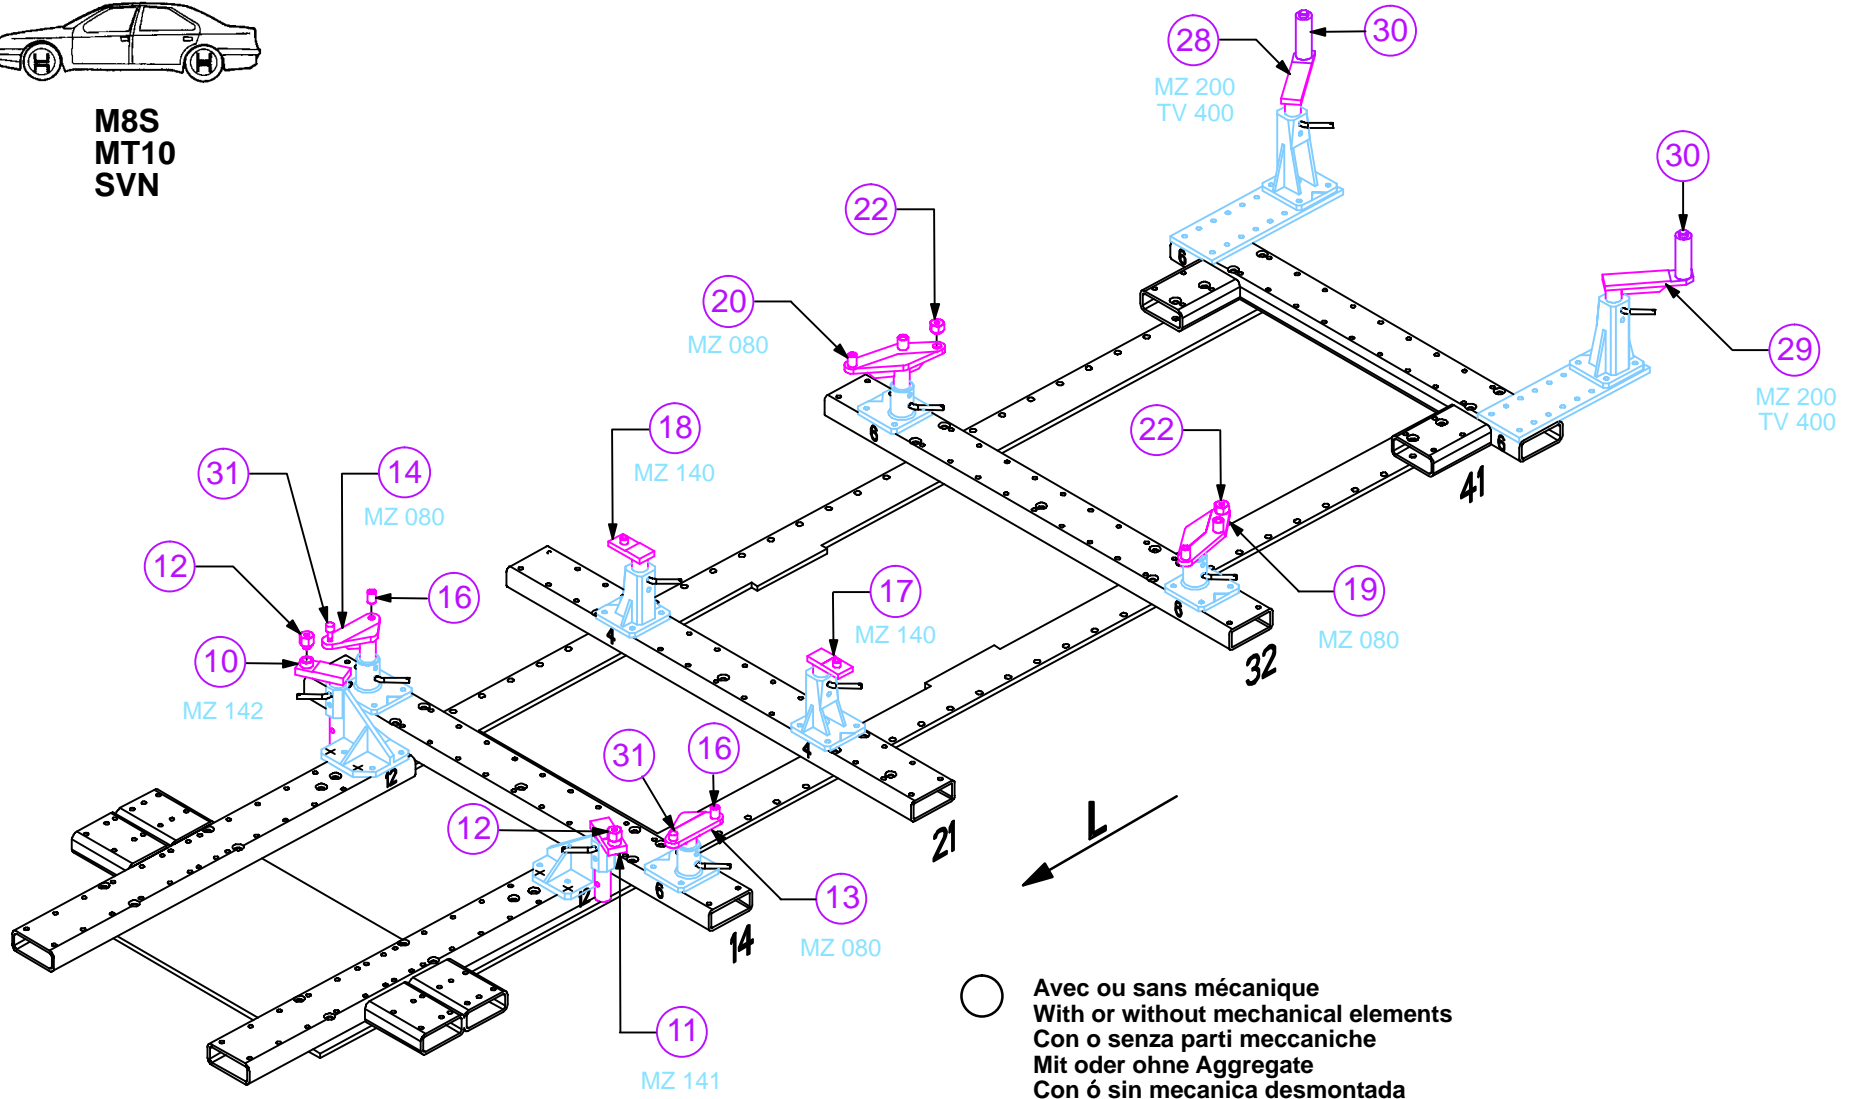

**M8S  
MT10  
SVN**

○ Avec ou sans mécanique  
With or without mechanical elements  
Con o senza parti meccaniche  
Mit oder ohne Aggregate  
Con ó sin mecanica desmontada

**ROLLS ROYCE / BENTLEY**

**791.300**

71 Kg    30.06.2005    428-D-2B