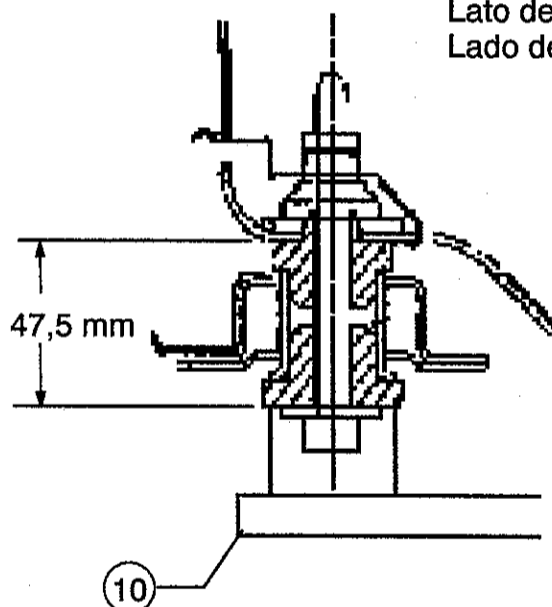

41 Kg 28.01.2000 427-D-27P

CELETTE®

RENAULT

CLIO II - KANGOO

Côté gauche
Left side
Links
Lato sinistro
Lado izquierdo

Côté gauche
Left side
Links
Lato sinistro
Lado izquierdo

MOD. 2000 →

Côté droit
Right side
Rechts
Lato destro
Lado derecho

Côté droit
Right side
Rechts
Lato destro
Lado derecho

760.310

774.310

774.307

0,12 Kg | 27.01.2000 | 427-D-27L

Côté droit
Right side
Rechts
Lato destro
Lado derecho

MOD. 2000 →

Côté droit
Right side
Rechts
Lato destro
Lado derecho