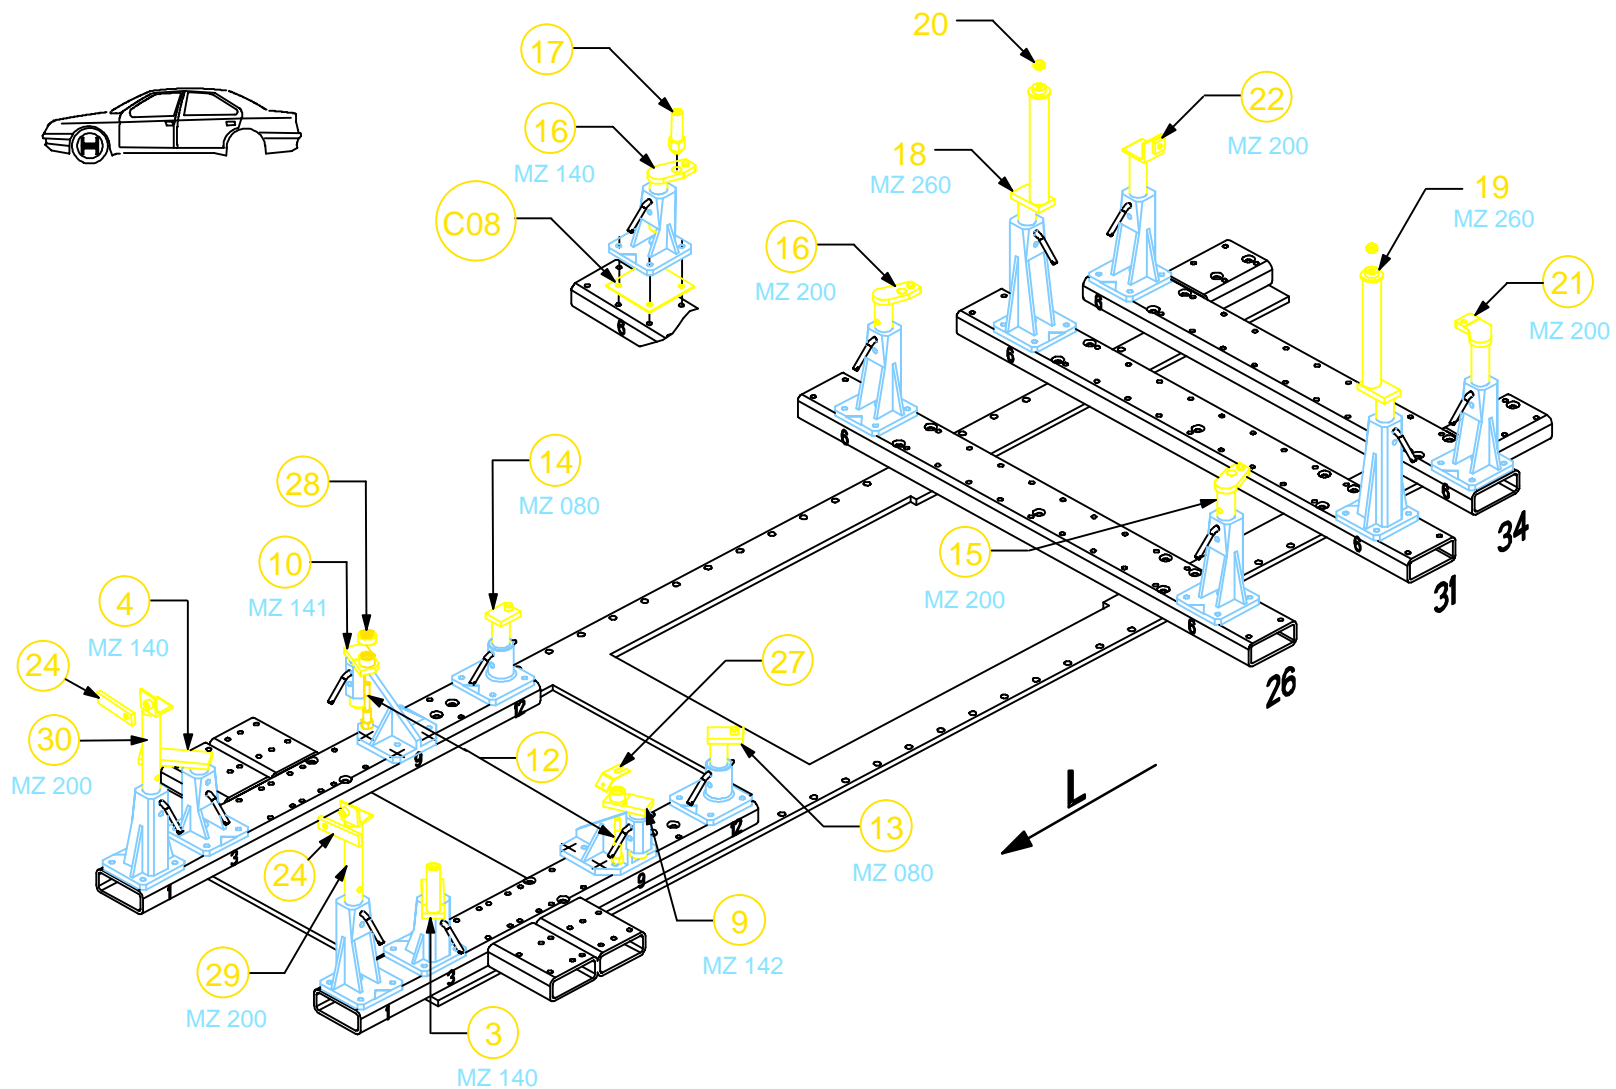

41 Kg 28.01.2000 427-D-27P

CELETTE®

RENAULT

CLIO II - KANGOO

Côté gauche
Left side
Links
Lato sinistro
Lado izquierdo

Côté gauche
Left side
Links
Lato sinistro
Lado izquierdo

MOD. 2000 →

Côté droit
Right side
Rechts
Lato destro
Lado derecho