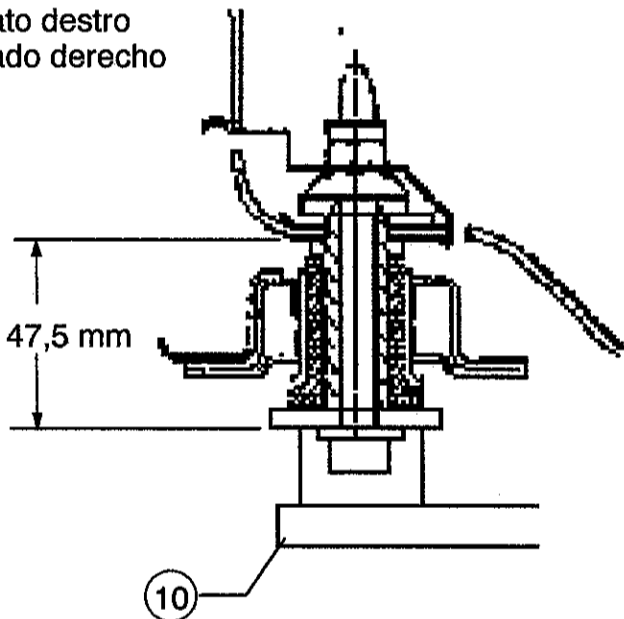

41 Kg 28.01.2000 427-D-27P

CELETTE®

RENAULT

CLIO II - KANGOO

Côté gauche
Left side
Links
Lato sinistro
Lado izquierdo

Côté gauche
Left side
Links
Lato sinistro
Lado izquierdo

MOD. 2000 →

Côté droit
Right side
Rechts
Lato destro
Lado derecho

Côté droit
Right side
Rechts
Lato destro
Lado derecho

760.310

774.310

774.307

0,12 Kg | 27.01.2000 | 427-D-27L

Côté droit
Right side
Rechts
Lato destro
Lado derecho

MOD. 2000 →

Côté droit
Right side
Rechts
Lato destro
Lado derecho