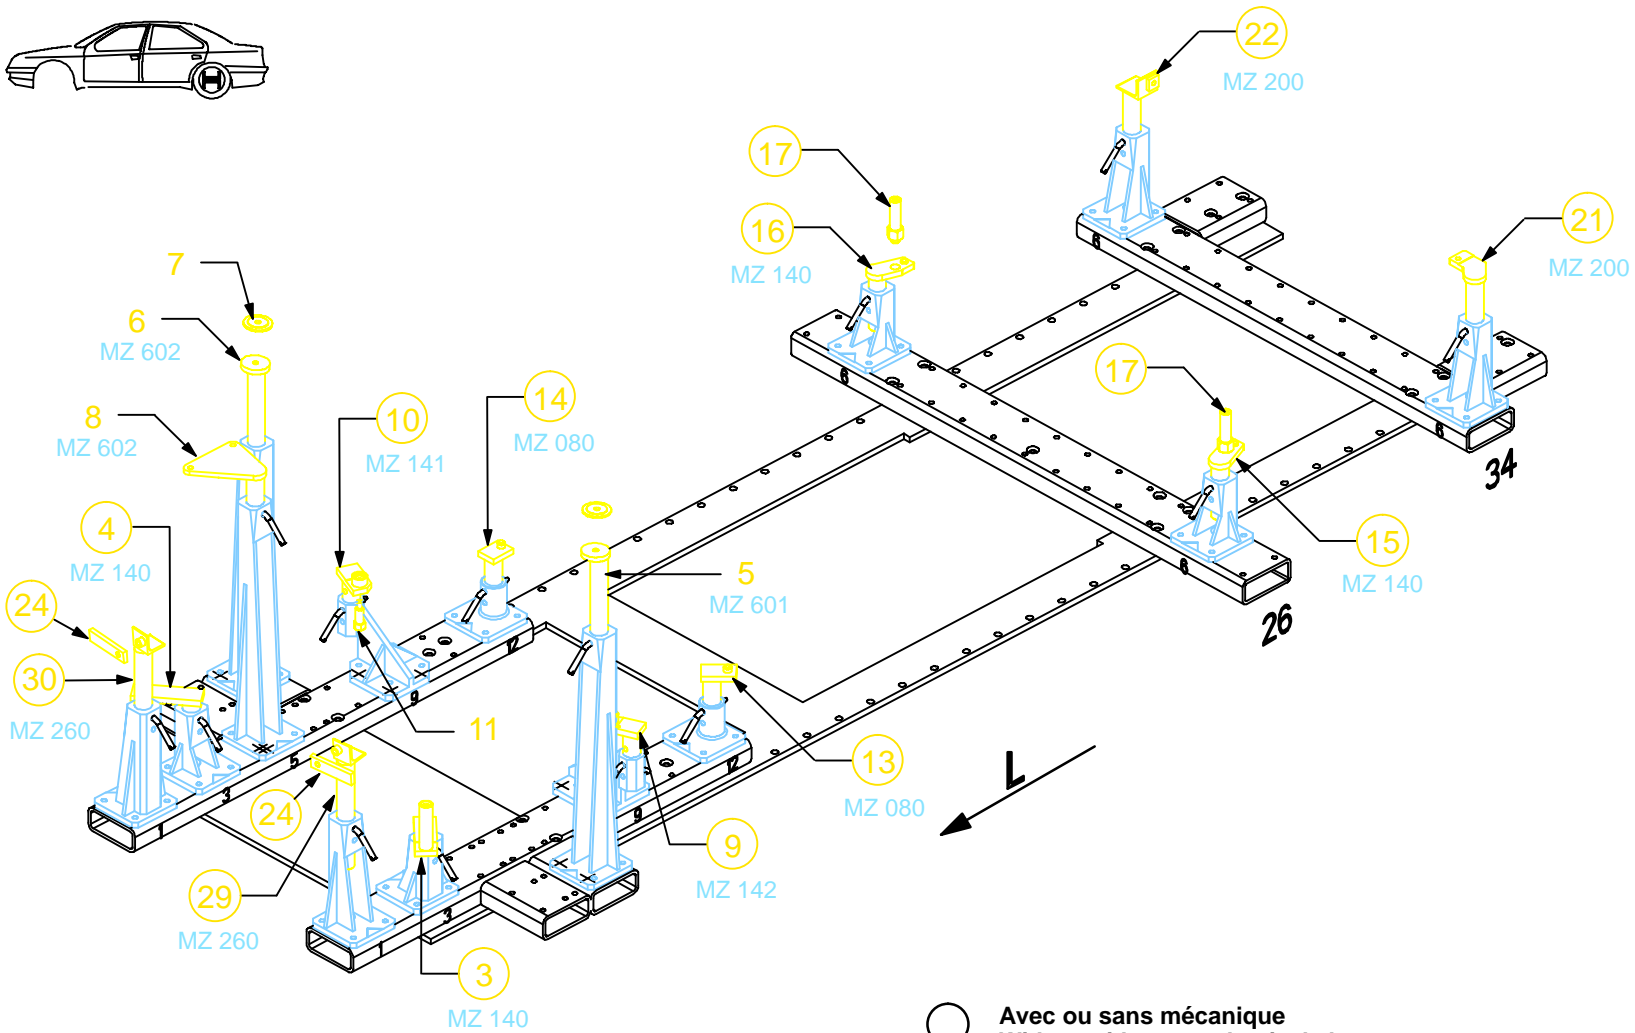

M 10-25	2
M 10-30	2
M 10-150	2
M 10x1,25-16	2
M 12-25	2
M 12-30	2
CHc 12-30	2
LU 10	2
M 10	2
M 10x1,25	2

RENAULT

774.310

41 Kg | 28.01.2000 | 427-D-27M

○ Avec ou sans mécanique
 With or without mechanical elements
 Con o senza parti meccaniche
 Mit oder ohne Aggregate
 Con ó sin mecánica desmontada

RENAULT

774.310

41 Kg | 28.01.2000 | 427-D-27N

○ Avec ou sans mécanique
 With or without mechanical elements
 Con o senza parti meccaniche
 Mit oder ohne Aggregate
 Con ó sin mecanica desmontada

RENAULT

774.310