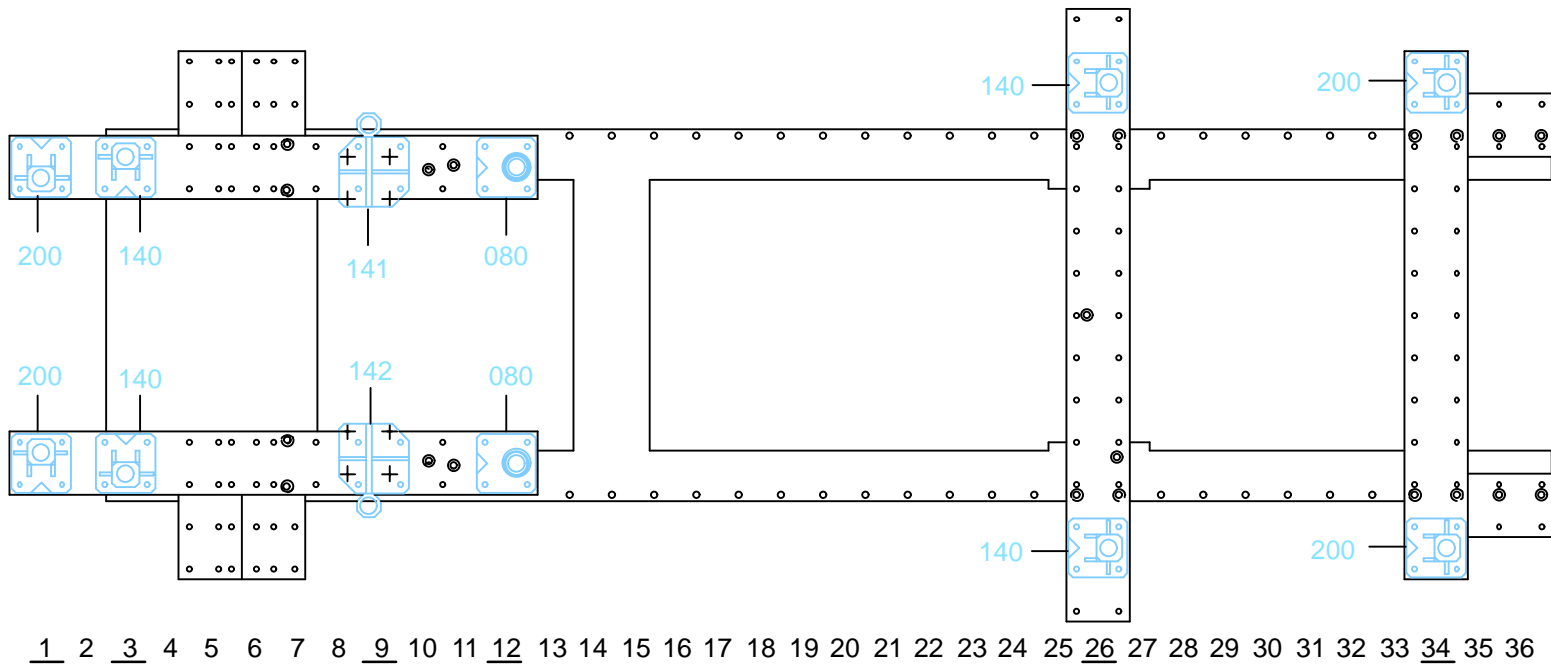

○ Avec ou sans mécanique
With or without mechanical elements
Con o senza parti meccaniche
Mit oder ohne Aggregate
Con ó sin mecánica desmontada

RENAULT

774.310

41 Kg | 28.01.2000 | 427-D-27N