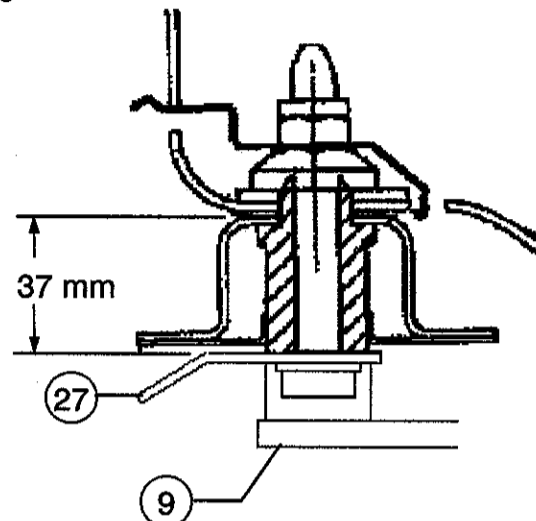

41 Kg 28.01.2000 427-D-27P

CELETTE®

RENAULT

CLIO II - KANGOO

Côté gauche
Left side
Links
Lato sinistro
Lado izquierdo

Côté gauche
Left side
Links
Lato sinistro
Lado izquierdo

MOD. 2000 →

Côté droit
Right side
Rechts
Lato destro
Lado derecho

Côté droit
Right side
Rechts
Lato destro
Lado derecho

760.310

774.310

774.307

0,12 Kg | 27.01.2000 | 427-D-27L

Côté droit
Right side
Rechts
Lato destro
Lado derecho

MOD. 2000 →

Côté droit
Right side
Rechts
Lato destro
Lado derecho