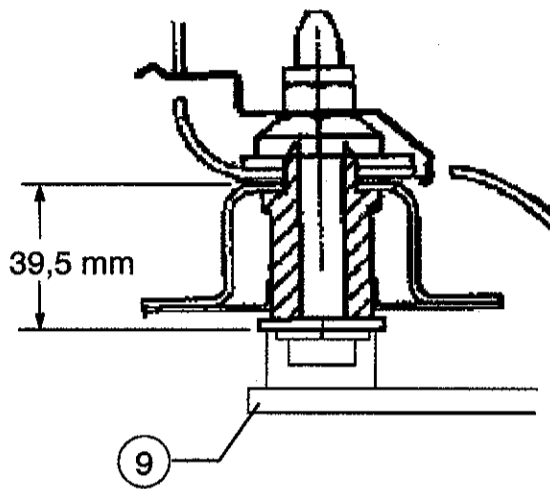

41 Kg 28.01.2000 427-D-27P

CELETTE®

RENAULT

CLIO II - KANGOO

Côté gauche
Left side
Links
Lato sinistro
Lado izquierdo

Côté gauche
Left side
Links
Lato sinistro
Lado izquierdo

MOD. 2000 →

Côté droit
Right side
Rechts
Lato destro
Lado derecho

Côté droit
Right side
Rechts
Lato destro
Lado derecho

760.310

774.310

774.307

0,12 Kg | 27.01.2000 | 427-D-27L

Côté droit
Right side
Rechts
Lato destro
Lado derecho

MOD. 2000 →

Côté droit
Right side
Rechts
Lato destro
Lado derecho