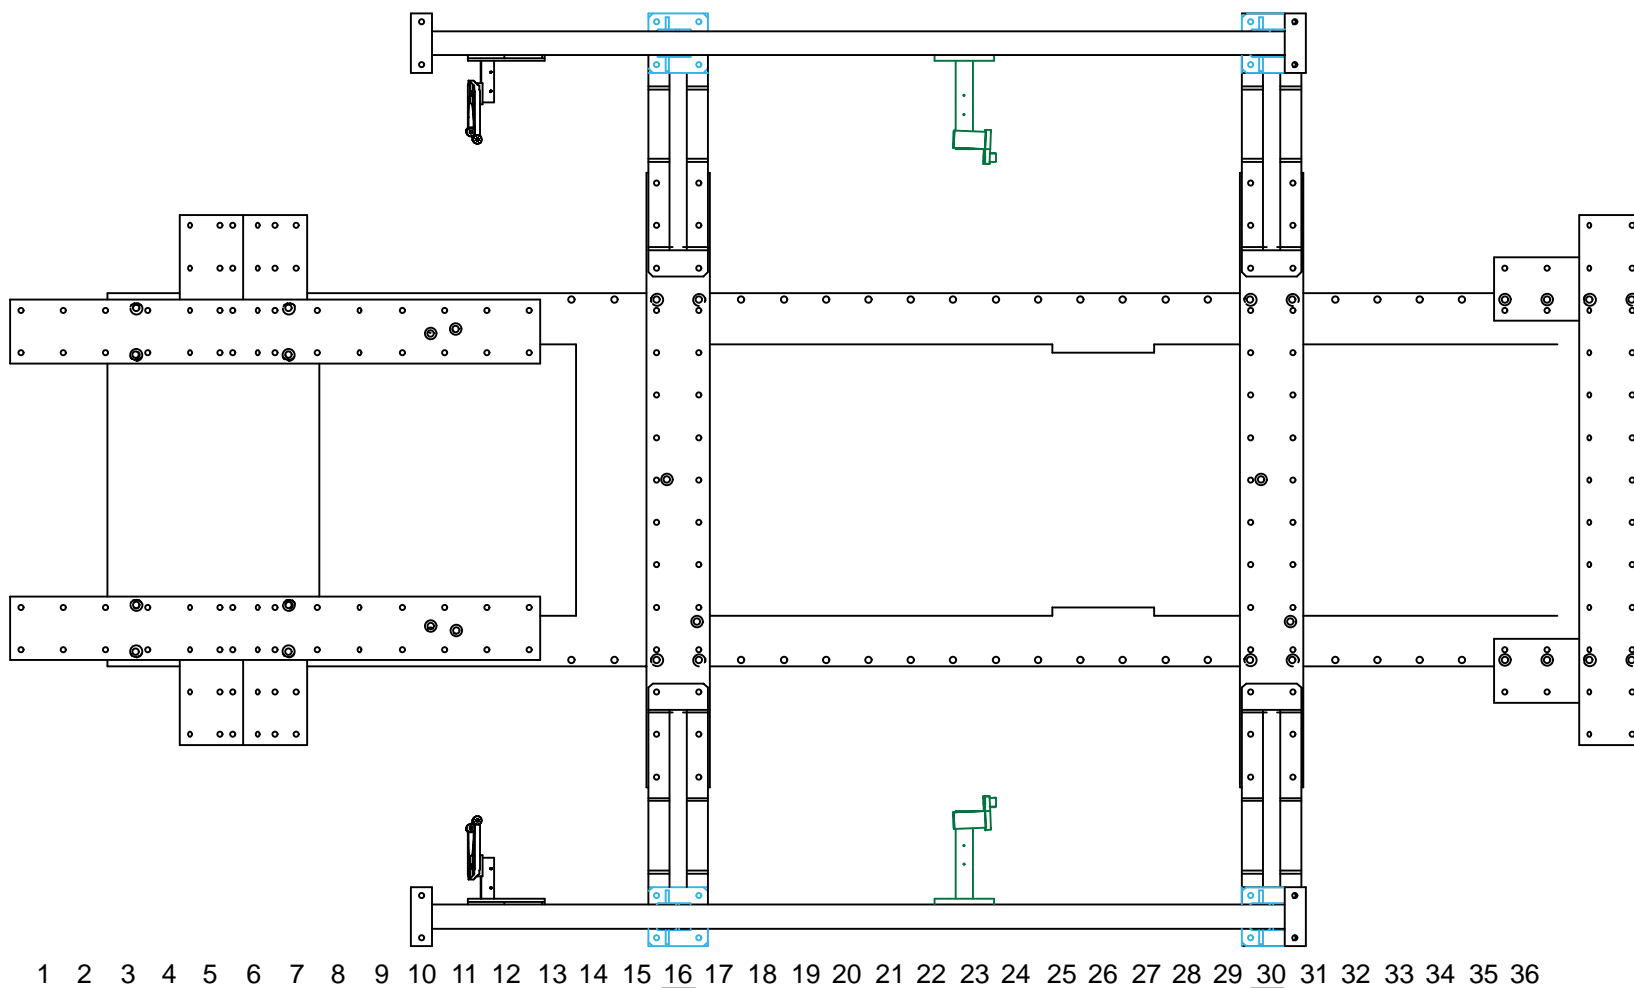

REP.	REFERENCE	PDS	NB
68	770.7068	2,2	1
69	770.7069	2,2	1
70	770.7070	2,6	1
71	770.7071	2,6	1
72	770.7072	2,9	1
73	770.7073	2,9	1
M 8-20 M 8-25 M 8-50			4 4 4

complément au
complementary set to
complemento al
zusatz zu

770.800
+ 770.900
+ 9113.023

770.908

16 Kg 25.04.2001 770.908-1RVA3

BMW

1 2 3 4 5 6 7 8 9 10 11 12 13 14 15 16 17 18 19 20 21 22 23 24 25 26 27 28 29 30 31 32 33 34 35 36

○ □ △ Voir texte
 See text
 Siehe Text
 Vedere testo
 Ver instrucciones

BMW

770.908		
16 Kg	25.04.2001	770.908-1RVA3

1 2 3 4 5 6 7 8 9 10 11 12 13 14 15 16 17 18 19 20 21 22 23 24 25 26 27 28 29 30 31 32 33 34 35 36