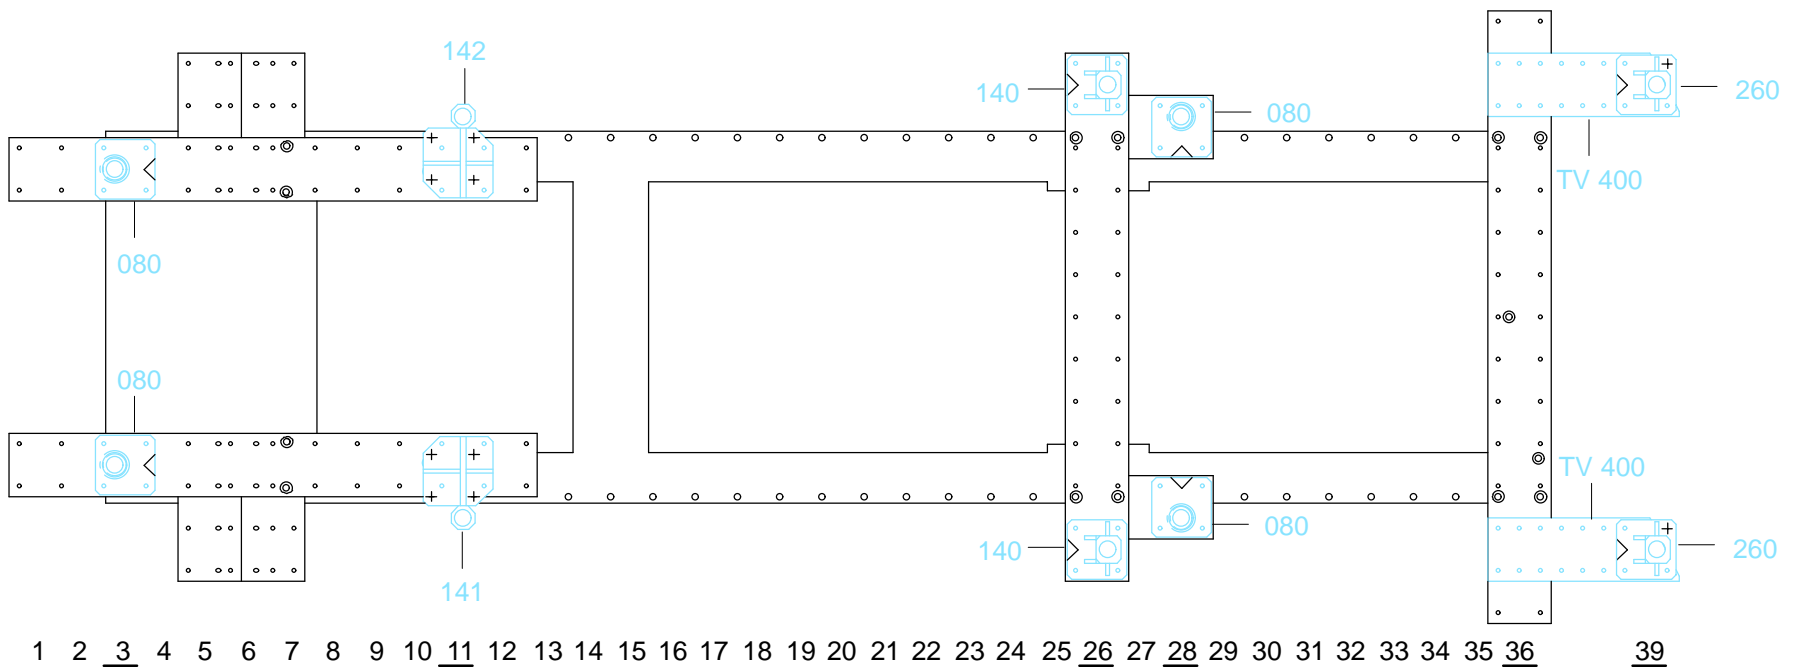

M 8x25	2
M 8x45	4
M 12x25	2
M 12x30	2
M 12x50	2
M 12x55	2
M 12x70	2
M 12x140	2
M 12x180	2
M 16x20	2
MU 12	6

**JAGUAR**

**754.300**

56 Kg    23.06.97    415-D-5A

○ Avec ou sans mécanique  
 With or without mechanical elements  
 Con o senza parti meccaniche  
 Mit oder ohne Aggregate  
 Con ó sin mecanica desmontada

**JAGUAR**

**754.300**

56 Kg    26.05.97    415-D-5B

1 2 3 4 5 6 7 8 9 10 11 12 13 14 15 16 17 18 19 20 21 22 23 24 25 26 27 28 29 30 31 32 33 34 35 36 39