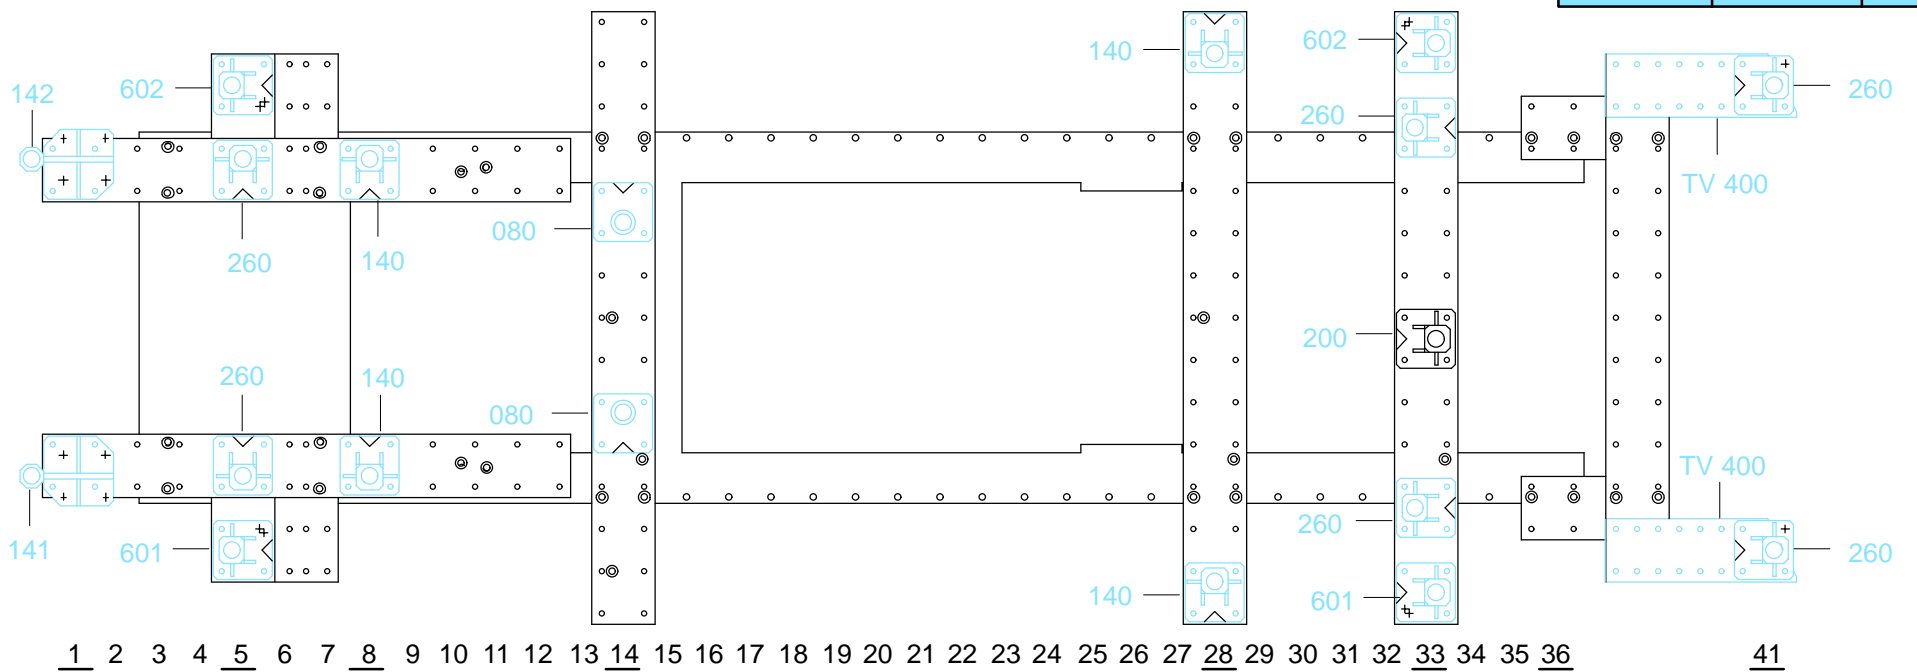

Berline  
Saloon  
Limousine  
Berlina

REP.	REFERENCE	PDS	NB	MZ
1	749.7001	2,7	1	141
2	749.7002	2,7	1	142
3	749.7003	1,7	1	260/080
4	749.7004	1,7	1	260/080
5	749.7005	0,9	2	
6	749.7006	2,8	1	602
7	749.7007	2,8	1	601
8	749.7008	1,9	1	140/080
9	749.7009	1,9	1	140/080
10	749.7010	1,8	1	080
11	749.7011	1,8	1	080
12	749.7012	3,0	1	140/080
13	749.7013	3,0	1	140/080
14	749.7014	0,4	2	
15	749.7015	4,7	1	200/080
16	749.7016	2,4	1	260
17	749.7017	2,4	1	260
18	749.7018	3,3	1	602
19	749.7019	3,3	1	601
20	749.7020	0,4	2	
21	749.7021	3,3	1	260
22	749.7022	3,3	1	260

	M 12x20	4
	M 12x30	2
	M 12x60	4
	M 12.125x60	6
	M 12.125x100	2
	M 12.125x110	4
	M 12.125x160	2
	M 12.125x200	4

	M 12	4
--	------	---

○ Avec ou sans mécanique  
With or without mechanical elements  
Con o senza parti meccaniche  
Mit oder ohne Aggregate  
Con ó sin mecanica desmontada

**HONDA - ACURA**

**749.300**

56 Kg    14.01.97    413-D-25A

**HONDA - ACURA**

**749.300**

56 Kg | 14.01.97 | 413-D-25B

1 2 3 4 5 6 7 8 9 10 11 12 13 14 15 16 17 18 19 20 21 22 23 24 25 26 27 28 29 30 31 32 33 34 35 36 41