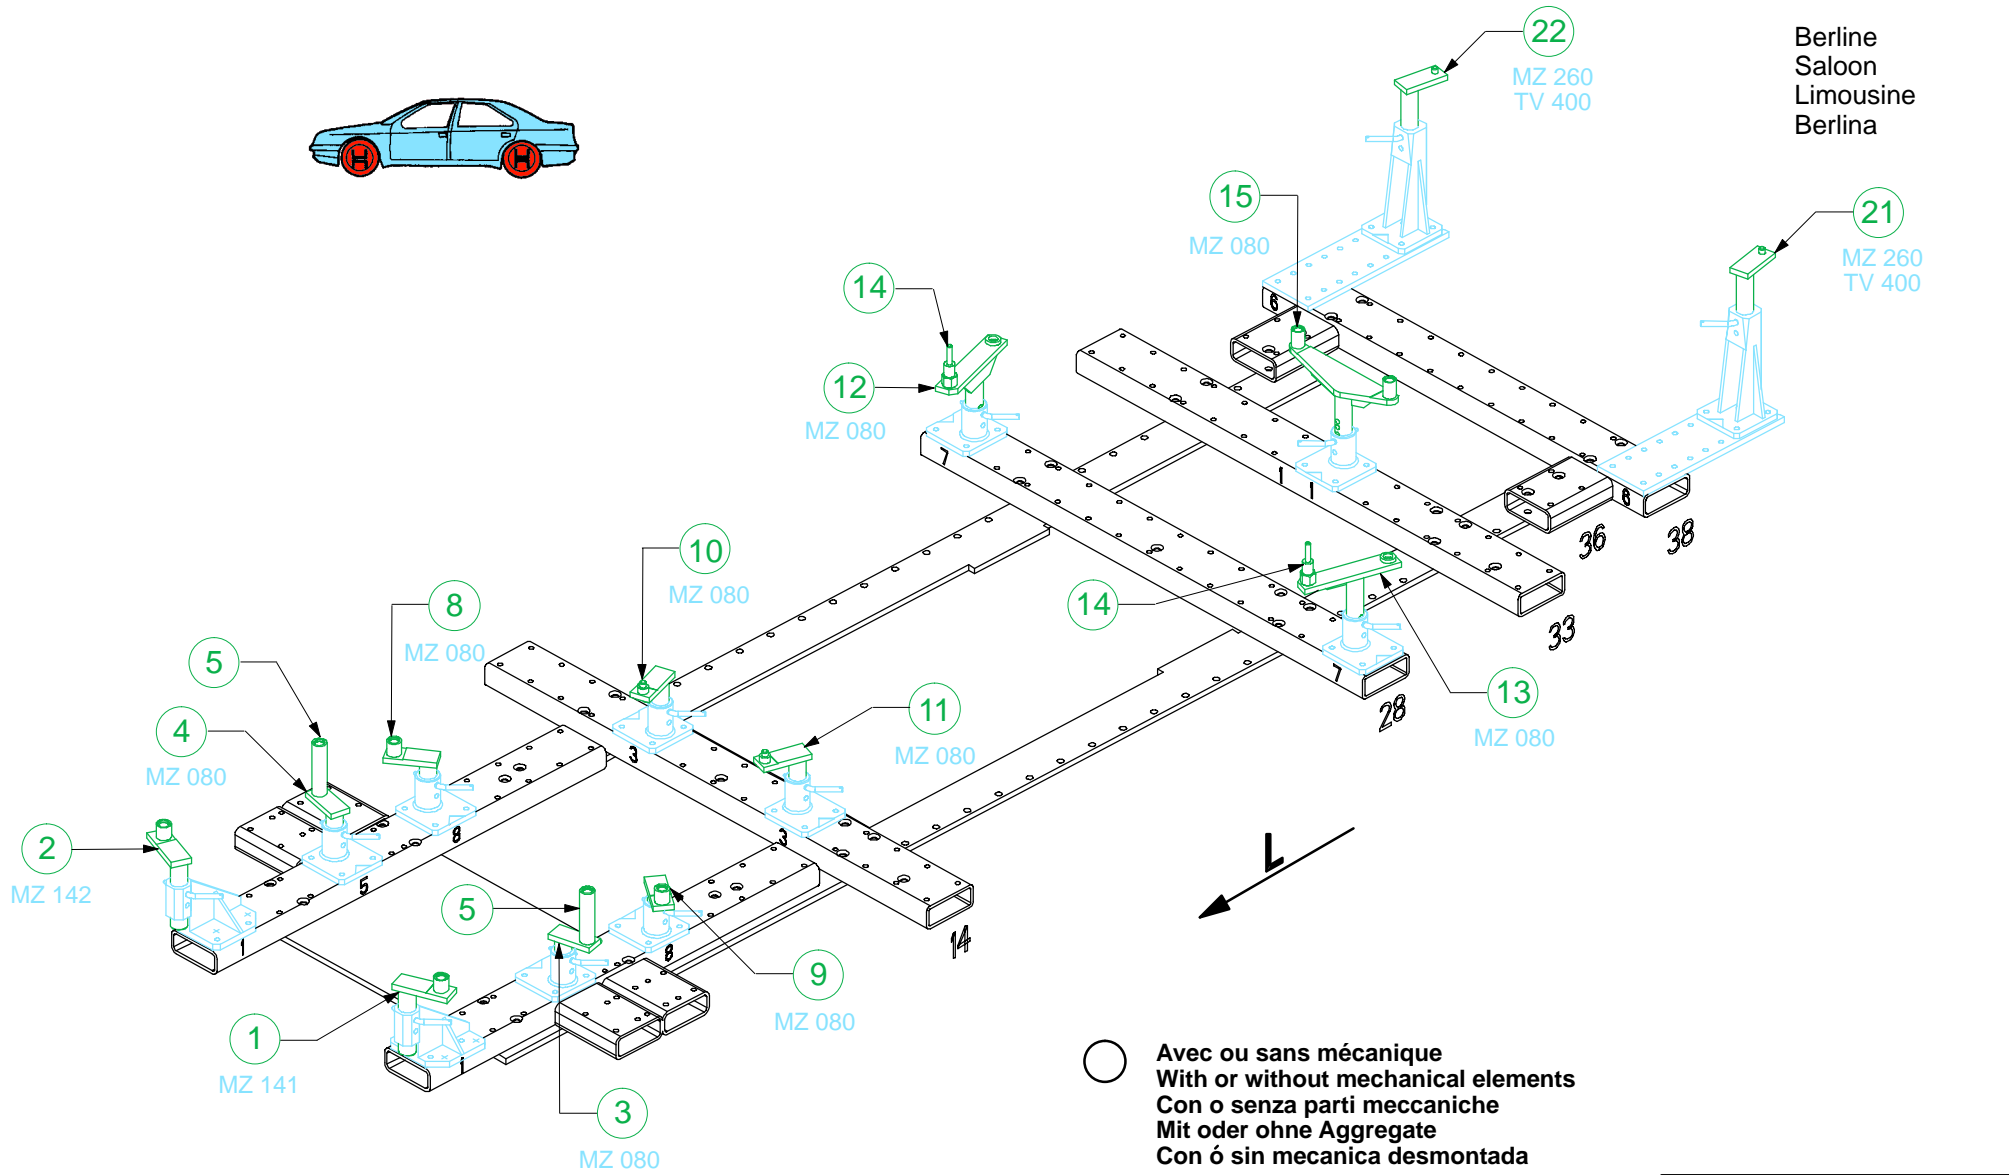

Berline  
Saloon  
Limousine  
Berlina

REP.	REFERENCE	PDS	NB	MZ
1	749.7001	2,7	1	141
2	749.7002	2,7	1	142
3	749.7003	1,7	1	260/080
4	749.7004	1,7	1	260/080
5	749.7005	0,9	2	
6	749.7006	2,8	1	602
7	749.7007	2,8	1	601
8	749.7008	1,9	1	140/080
9	749.7009	1,9	1	140/080
10	749.7010	1,8	1	080
11	749.7011	1,8	1	080
12	749.7012	3,0	1	140/080
13	749.7013	3,0	1	140/080
14	749.7014	0,4	2	
15	749.7015	4,7	1	200/080
16	749.7016	2,4	1	260
17	749.7017	2,4	1	260
18	749.7018	3,3	1	602
19	749.7019	3,3	1	601
20	749.7020	0,4	2	
21	749.7021	3,3	1	260
22	749.7022	3,3	1	260

	M 12x20	4
	M 12x30	2
	M 12x60	4
	M 12.125x60	6
	M 12.125x100	2
	M 12.125x110	4
	M 12.125x160	2
	M 12.125x200	4

	M 12	4
--	------	---

○ Avec ou sans mécanique  
With or without mechanical elements  
Con o senza parti meccaniche  
Mit oder ohne Aggregate  
Con ó sin mecanica desmontada

**HONDA - ACURA**

**749.300**

56 Kg    14.01.97    413-D-25A

**HONDA - ACURA**

**749.300**

56 Kg | 14.01.97 | 413-D-25B

1 2 3 4 5 6 7 8 9 10 11 12 13 14 15 16 17 18 19 20 21 22 23 24 25 26 27 28 29 30 31 32 33 34 35 36 41