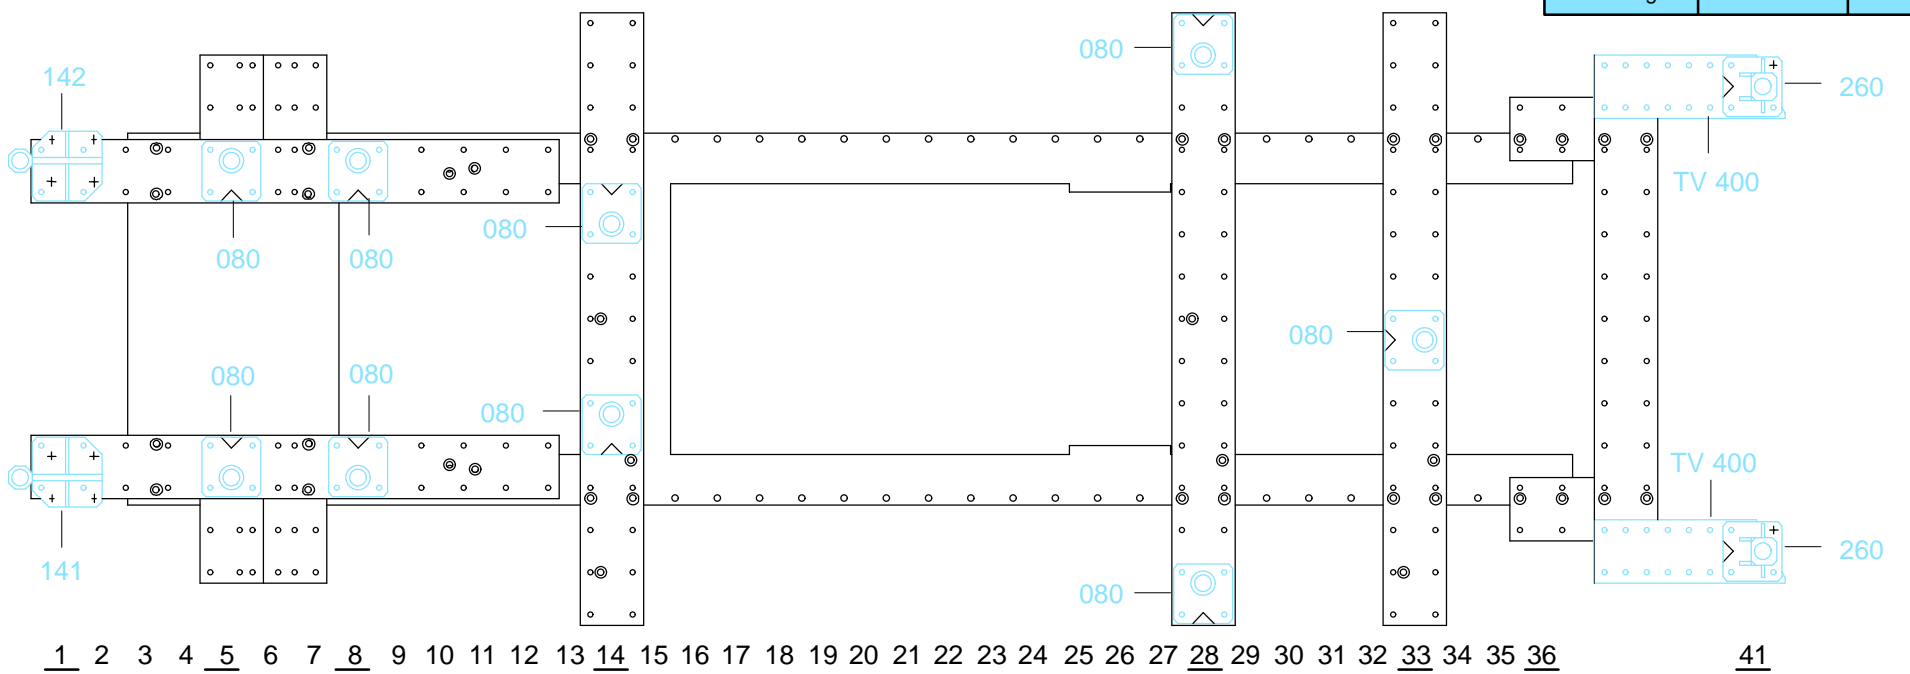

Berline  
Saloon  
Limousine  
Berlina

REP.	REFERENCE	PDS	NB	MZ
1	749.7001	2,7	1	141
2	749.7002	2,7	1	142
3	749.7003	1,7	1	260/080
4	749.7004	1,7	1	260/080
5	749.7005	0,9	2	
6	749.7006	2,8	1	602
7	749.7007	2,8	1	601
8	749.7008	1,9	1	140/080
9	749.7009	1,9	1	140/080
10	749.7010	1,8	1	080
11	749.7011	1,8	1	080
12	749.7012	3,0	1	140/080
13	749.7013	3,0	1	140/080
14	749.7014	0,4	2	
15	749.7015	4,7	1	200/080
16	749.7016	2,4	1	260
17	749.7017	2,4	1	260
18	749.7018	3,3	1	602
19	749.7019	3,3	1	601
20	749.7020	0,4	2	
21	749.7021	3,3	1	260
22	749.7022	3,3	1	260

	M 12x20	4
	M 12x30	2
	M 12x60	4
	M 12.125x60	6
	M 12.125x100	2
	M 12.125x110	4
	M 12.125x160	2
	M 12.125x200	4

	M 12	4
--	------	---

○ Avec ou sans mécanique  
With or without mechanical elements  
Con o senza parti meccaniche  
Mit oder ohne Aggregate  
Con ó sin mecanica desmontada

**HONDA - ACURA**

**749.300**

56 Kg    14.01.97    413-D-25A

**HONDA - ACURA**

**749.300**

56 Kg | 14.01.97 | 413-D-25B

1 2 3 4 5 6 7 8 9 10 11 12 13 14 15 16 17 18 19 20 21 22 23 24 25 26 27 28 29 30 31 32 33 34 35 36 41