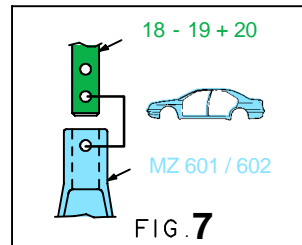

Berline  
Saloon  
Limousine  
Berlina

REP.	REFERENCE	PDS	NB	MZ
1	749.7001	2,7	1	141
2	749.7002	2,7	1	142
3	749.7003	1,7	1	260/080
4	749.7004	1,7	1	260/080
5	749.7005	0,9	2	
6	749.7006	2,8	1	602
7	749.7007	2,8	1	601
8	749.7008	1,9	1	140/080
9	749.7009	1,9	1	140/080
10	749.7010	1,8	1	080
11	749.7011	1,8	1	080
12	749.7012	3,0	1	140/080
13	749.7013	3,0	1	140/080
14	749.7014	0,4	2	
15	749.7015	4,7	1	200/080
16	749.7016	2,4	1	260
17	749.7017	2,4	1	260
18	749.7018	3,3	1	602
19	749.7019	3,3	1	601
20	749.7020	0,4	2	
21	749.7021	3,3	1	260
22	749.7022	3,3	1	260

	M 12x20	4
	M 12x30	2
	M 12x60	4
	M 12.125x60	6
	M 12.125x100	2
	M 12.125x110	4
	M 12.125x160	2
	M 12.125x200	4

	M 12	4
--	------	---

○ Avec ou sans mécanique  
With or without mechanical elements  
Con o senza parti meccaniche  
Mit oder ohne Aggregate  
Con ó sin mecanica desmontada

**HONDA - ACURA**

**749.300**

56 Kg    14.01.97    413-D-25A

**HONDA - ACURA**

**749.300**

56 Kg | 14.01.97 | 413-D-25B

1 2 3 4 5 6 7 8 9 10 11 12 13 14 15 16 17 18 19 20 21 22 23 24 25 26 27 28 29 30 31 32 33 34 35 36 41