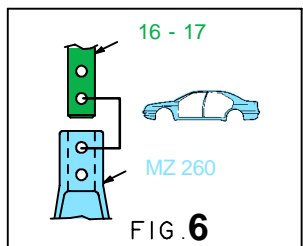

Berline  
Saloon  
Limousine  
Berlina

REP.	REFERENCE	PDS	NB	MZ
1	749.7001	2,7	1	141
2	749.7002	2,7	1	142
3	749.7003	1,7	1	260/080
4	749.7004	1,7	1	260/080
5	749.7005	0,9	2	
6	749.7006	2,8	1	602
7	749.7007	2,8	1	601
8	749.7008	1,9	1	140/080
9	749.7009	1,9	1	140/080
10	749.7010	1,8	1	080
11	749.7011	1,8	1	080
12	749.7012	3,0	1	140/080
13	749.7013	3,0	1	140/080
14	749.7014	0,4	2	
15	749.7015	4,7	1	200/080
16	749.7016	2,4	1	260
17	749.7017	2,4	1	260
18	749.7018	3,3	1	602
19	749.7019	3,3	1	601
20	749.7020	0,4	2	
21	749.7021	3,3	1	260
22	749.7022	3,3	1	260

	M 12x20	4
	M 12x30	2
	M 12x60	4
	M 12.125x60	6
	M 12.125x100	2
	M 12.125x110	4
	M 12.125x160	2
	M 12.125x200	4

	M 12	4
--	------	---

○ Avec ou sans mécanique  
With or without mechanical elements  
Con o senza parti meccaniche  
Mit oder ohne Aggregate  
Con ó sin mecanica desmontada

**HONDA - ACURA**

**749.300**

56 Kg    14.01.97    413-D-25A

**HONDA - ACURA**

**749.300**

56 Kg | 14.01.97 | 413-D-25B

1 2 3 4 5 6 7 8 9 10 11 12 13 14 15 16 17 18 19 20 21 22 23 24 25 26 27 28 29 30 31 32 33 34 35 36 41