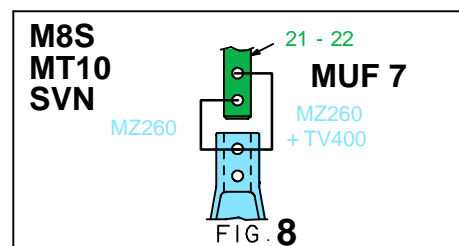

Berline  
Saloon  
Limousine  
Berlina

REP.	REFERENCE	PDS	NB	MZ
1	749.7001	2,7	1	141
2	749.7002	2,7	1	142
3	749.7003	1,7	1	260/080
4	749.7004	1,7	1	260/080
5	749.7005	0,9	2	
6	749.7006	2,8	1	602
7	749.7007	2,8	1	601
8	749.7008	1,9	1	140/080
9	749.7009	1,9	1	140/080
10	749.7010	1,8	1	080
11	749.7011	1,8	1	080
12	749.7012	3,0	1	140/080
13	749.7013	3,0	1	140/080
14	749.7014	0,4	2	
15	749.7015	4,7	1	200/080
16	749.7016	2,4	1	260
17	749.7017	2,4	1	260
18	749.7018	3,3	1	602
19	749.7019	3,3	1	601
20	749.7020	0,4	2	
21	749.7021	3,3	1	260
22	749.7022	3,3	1	260

	M 12x20	4
	M 12x30	2
	M 12x60	4
	M 12.125x60	6
	M 12.125x100	2
	M 12.125x110	4
	M 12.125x160	2
	M 12.125x200	4

	M 12	4
--	------	---

○ Avec ou sans mécanique  
With or without mechanical elements  
Con o senza parti meccaniche  
Mit oder ohne Aggregate  
Con ó sin mecanica desmontada

**HONDA - ACURA**

**749.300**

56 Kg    14.01.97    413-D-25A

**HONDA - ACURA**

**749.300**

56 Kg | 14.01.97 | 413-D-25B

1 2 3 4 5 6 7 8 9 10 11 12 13 14 15 16 17 18 19 20 21 22 23 24 25 26 27 28 29 30 31 32 33 34 35 36 41