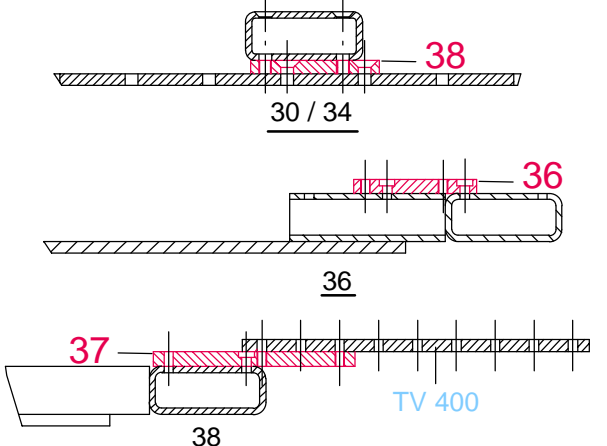

REP.	REFERENCE	PDS	NB	MZ
36	741.7036	3,1	1	
37	741.7037	5,7	1	
38	741.7038	1,2	4	
	955.714		8	
	TFHc 16x60		8	
	CHc TB 12x25		6	
	M 12x25		8	
	M 16		8	

complément au
complementary set to
complemento al
zusatz zu

741.300
Ou/Or/Oder/O

675.308

RENAULT

741.309

15 Kg	22.09.97	427-D-24E
-------	----------	-----------

RENAULT

741.309

15 Kg | 22.09.97 | 427-D-24F