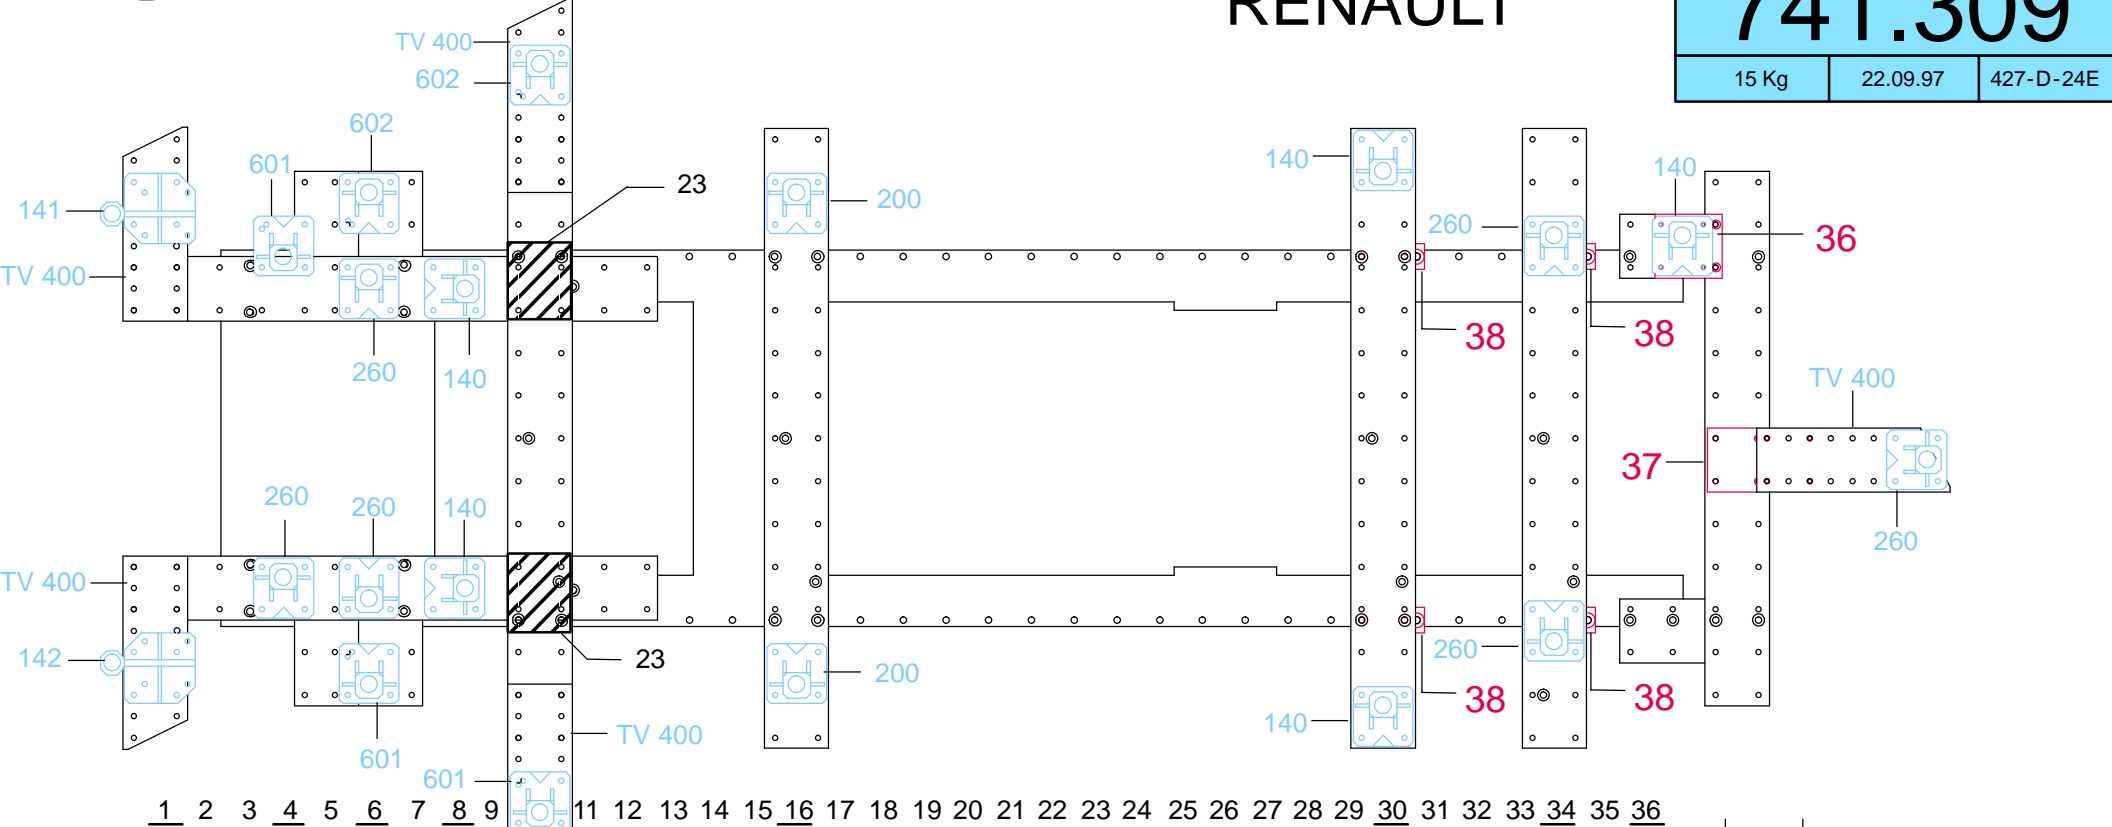

REP.	REFERENCE	PDS	NB	MZ
36	741.7036	3,1	1	
37	741.7037	5,7	1	
38	741.7038	1,2	4	
	955.714		8	
	TFHc 16x60		8	
	CHc TB 12x25		6	
	M 12x25		8	
	M 16		8	

complément au
complementary set to
complemento al
zusatz zu

741.300
Ou/Or/Oder/O

675.308

RENAULT

741.309

15 Kg	22.09.97	427-D-24E
-------	----------	-----------

RENAULT

741.309

15 Kg | 22.09.97 | 427-D-24F