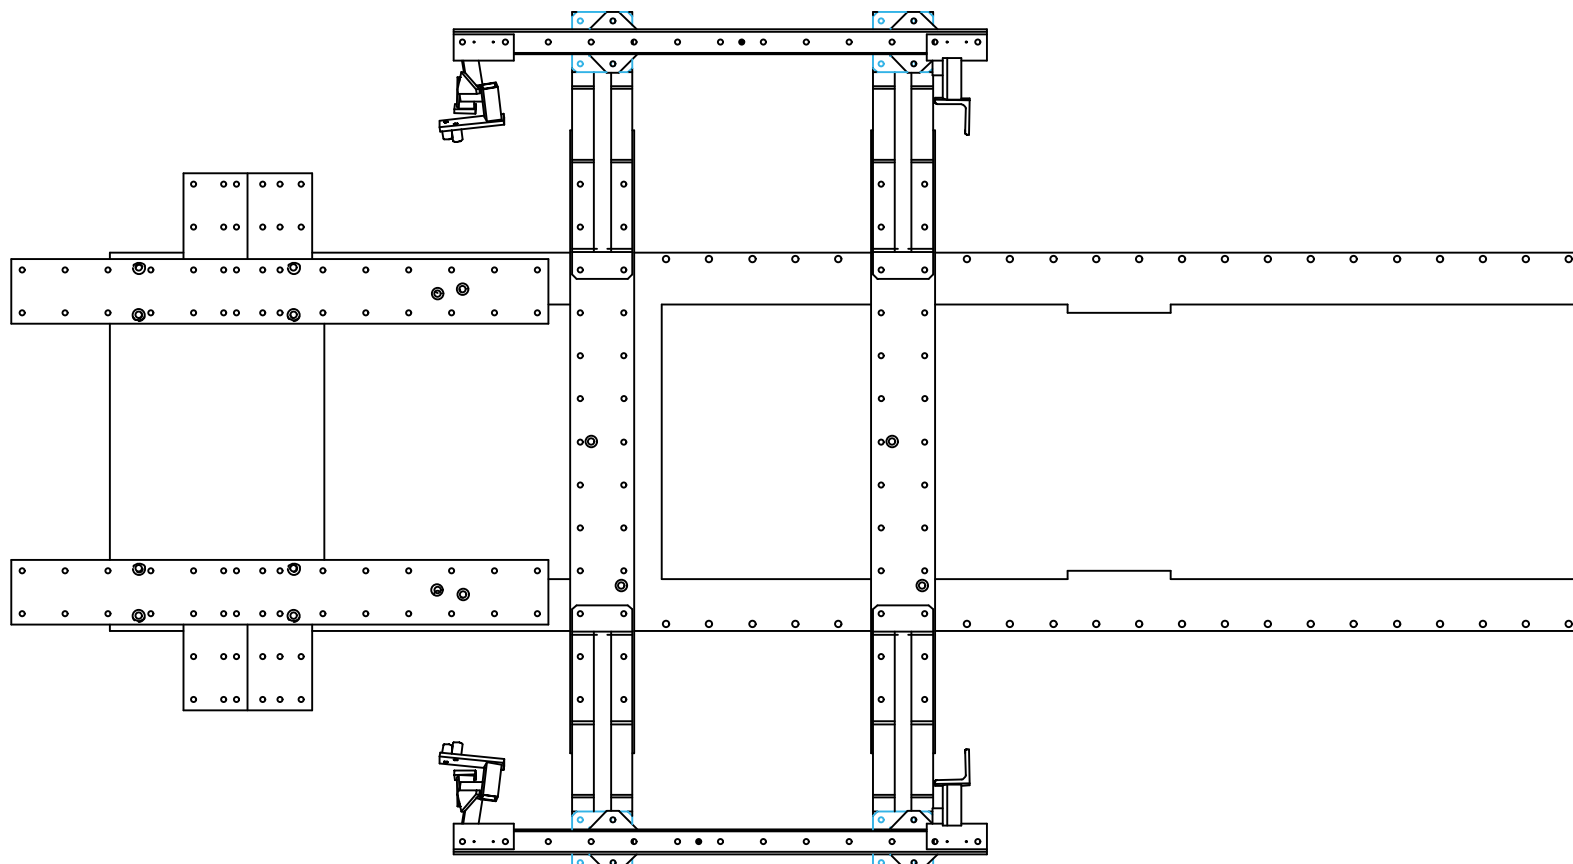

REP.	REFERENCE	PDS	NB
124	737.7124	3,4	1
125	737.7125	3,4	1
126	737.7126	4,5	1
127	737.7127	4,5	1

	M 6-25 M 10-25	4 3
--	-------------------	--------

complément au
complementary set to
complemento al
zusatz zu

**737.830 +
737.820 +
9113.053**

737.839

16 Kg | 19.03.2003 | 737.839-RVA3-1

1 2 3 4 5 6 7 8 9 10 11 12 13 14 15 16 17 18 19 20 21 22 23 24 25 26 27 28 29 30 31 32 33 34 35 36

737.839-RVA3-1 | 00

737.839

16 Kg | 19.03.2003 | 737.839-RVA3-1