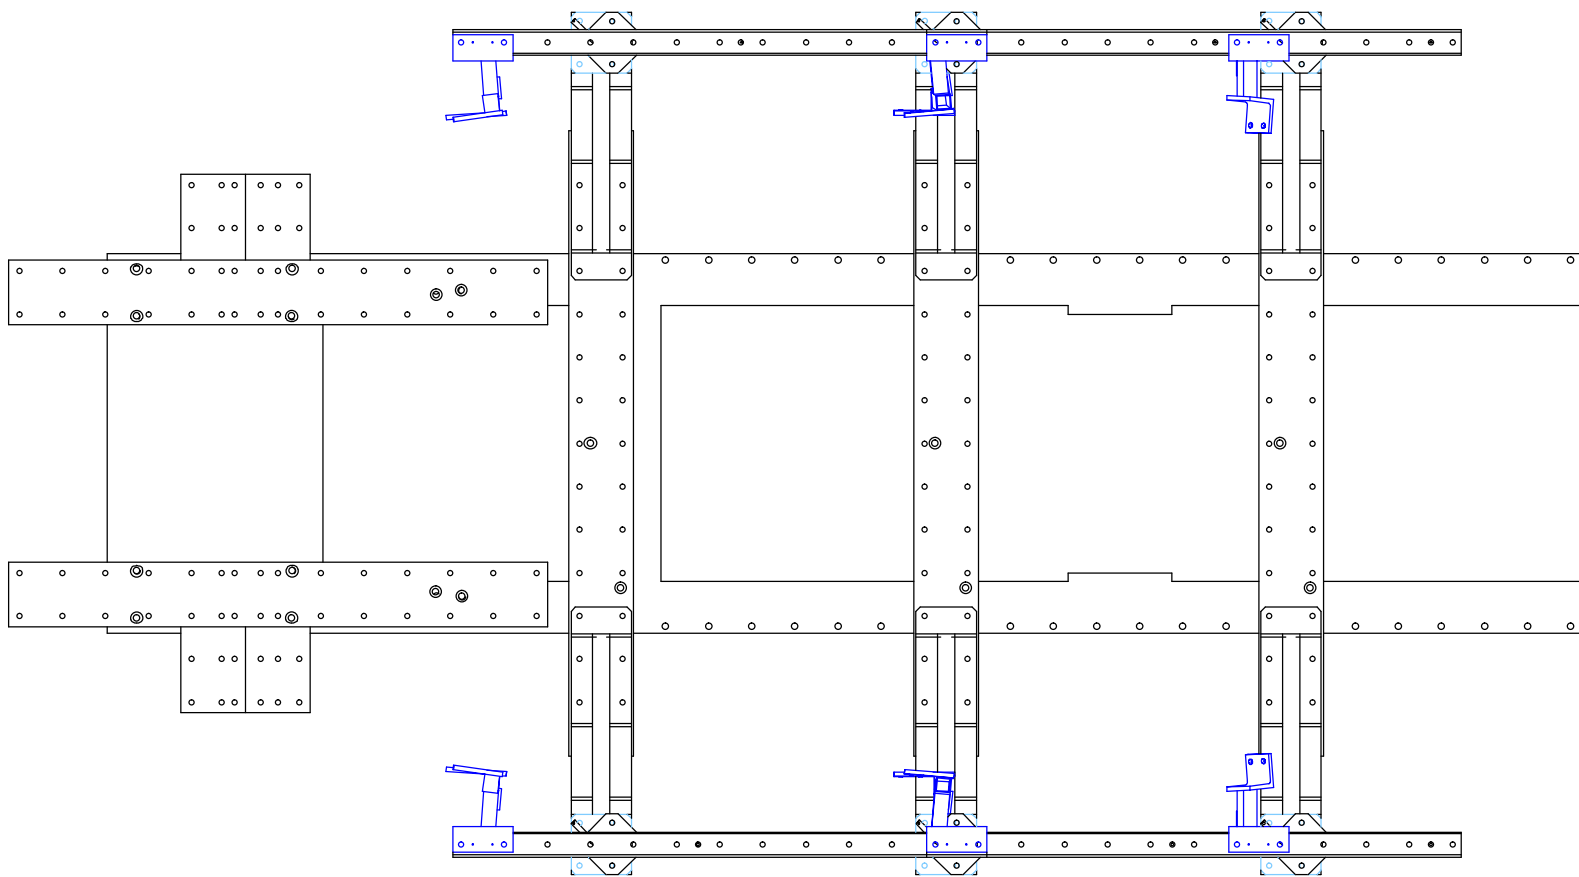

3 Portes
3 - Türlig
3 Door

VAS 5007/5

REP.	REFERENCE	PDS	NB
56	737.7056	4,1	1
57	737.7057	4,1	1
58	737.7058	2,6	1
59	737.7059	2,6	1
60	737.7060	4,0	1
61	737.7061	4,0	1
62	737.7062	2,7	1
63	737.7063	2,7	1

complément au
complementary set to
complemento al
zusatz zu

737.308
Ou/Ori/Oder/O
769.300
+ 9113.053

737.810

27 Kg | 19.06.2000 | 737.810-1RVA3

5 Portes
5 - Türlig
5 Door

VAS 5007/5

737.810		
27 Kg	19.06.2000	737.810-1RVA3

1 2 3 4 5 6 7 8 9 10 11 12 13 14 15 16 17 18 19 20 21 22 23 24 25 26 27 28 29 30 31 32 33 34 35 36