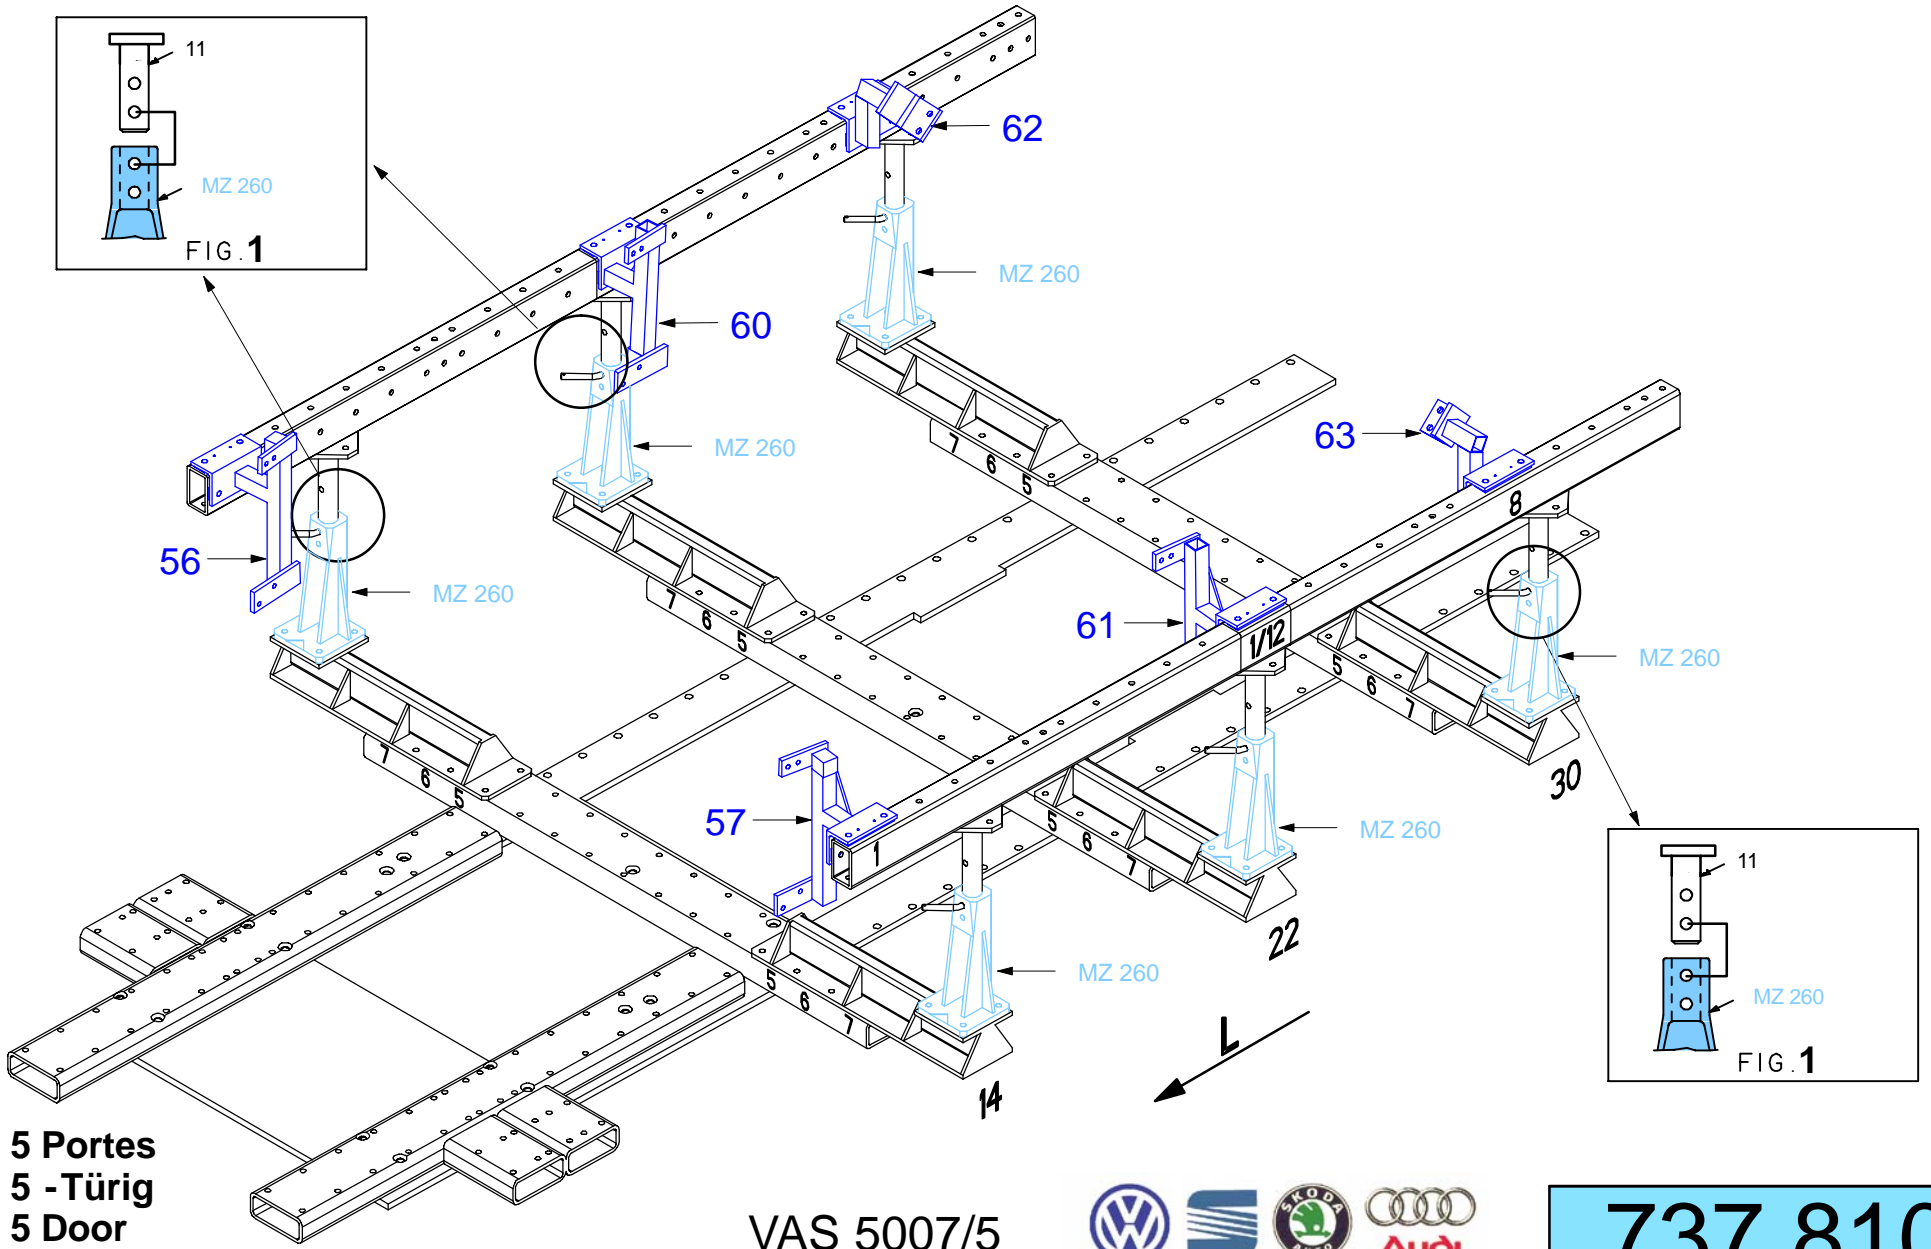

3 Portes
3 - Türlig
3 Door

VAS 5007/5

REP.	REFERENCE	PDS	NB
56	737.7056	4,1	1
57	737.7057	4,1	1
58	737.7058	2,6	1
59	737.7059	2,6	1
60	737.7060	4,0	1
61	737.7061	4,0	1
62	737.7062	2,7	1
63	737.7063	2,7	1

complément au
complementary set to
complemento al
zusatz zu

737.308
Ou/Ori/Oder/O
769.300
+ 9113.053

737.810

27 Kg | 19.06.2000 | 737.810-1RVA3

5 Portes
5 - Türlig
5 Door

VAS 5007/5

737.810		
27 Kg	19.06.2000	737.810-1RVA3

1 2 3 4 5 6 7 8 9 10 11 12 13 14 15 16 17 18 19 20 21 22 23 24 25 26 27 28 29 30 31 32 33 34 35 36