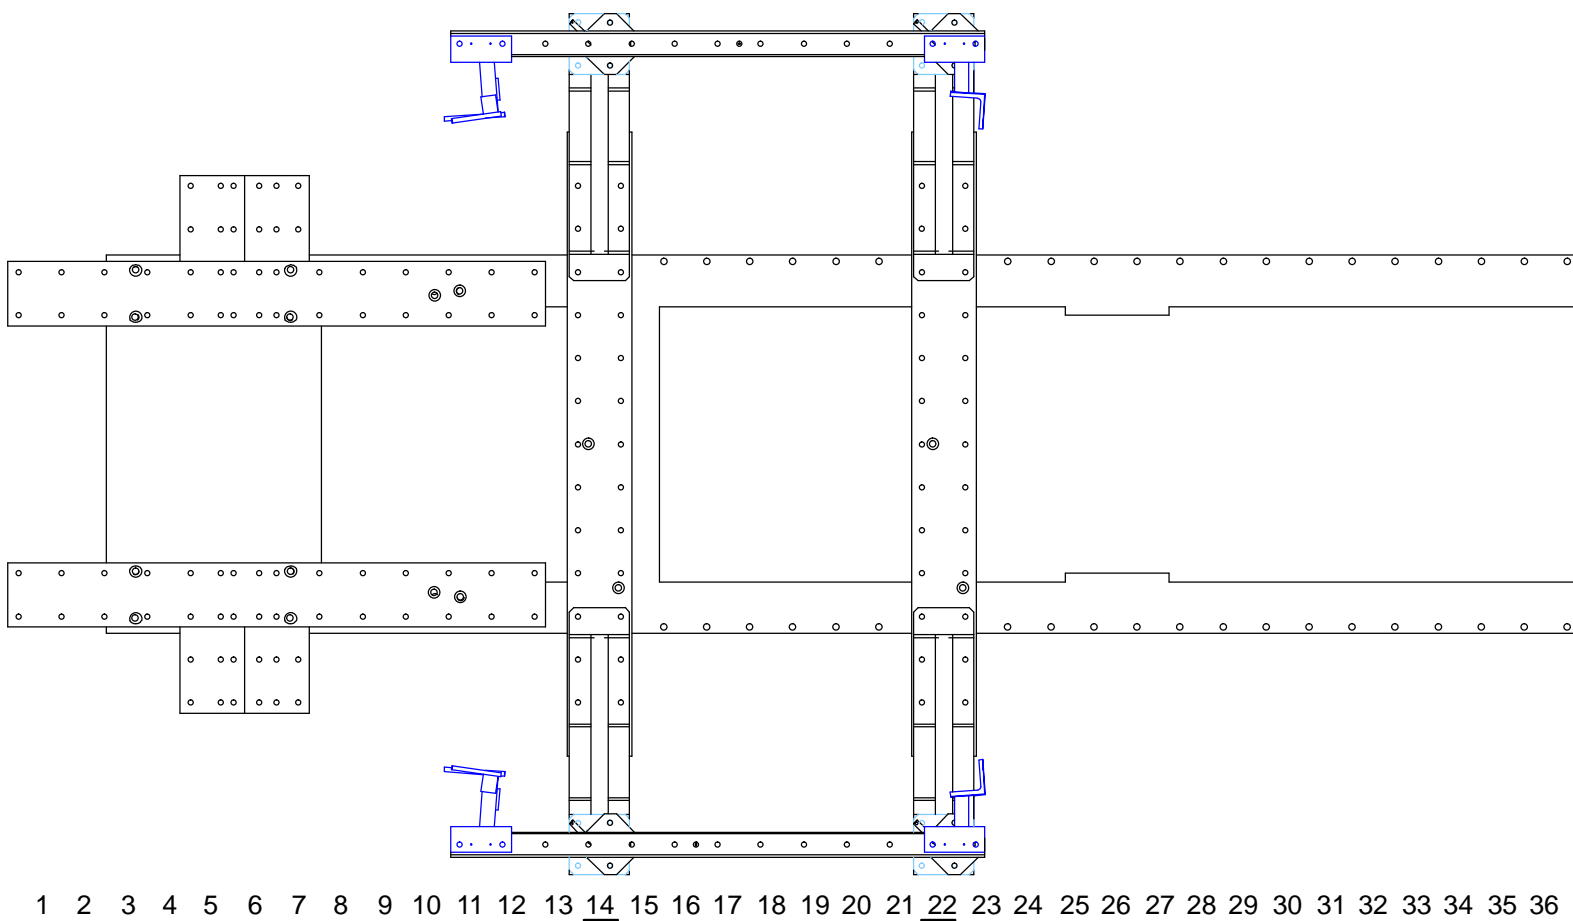

3 Portes
3 - Türlig
3 Door

VAS 5007/5

REP.	REFERENCE	PDS	NB
56	737.7056	4,1	1
57	737.7057	4,1	1
58	737.7058	2,6	1
59	737.7059	2,6	1
60	737.7060	4,0	1
61	737.7061	4,0	1
62	737.7062	2,7	1
63	737.7063	2,7	1

complément au
complementary set to
complemento al
zusatz zu

737.308
Ou/Ori/Oder/O
769.300
+ 9113.053

737.810

27 Kg | 19.06.2000 | 737.810-1RVA3

5 Portes
5 - Türlig
5 Door

VAS 5007/5

737.810		
27 Kg	19.06.2000	737.810-1RVA3