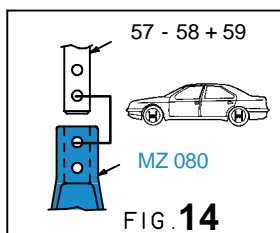

**911 CARRERA  
911 GT3 / 911 Turbo**

○ Avec ou sans mécanique  
With or without mechanical elements  
Con o senza parti meccaniche  
Mit oder ohne Aggregate  
Con ó sin mecanica desmontada

**PORSCHE**

**734.306**

32 Kg 13.06.2006 425-D-5L

1 2 3 4 5 6 7 8 9 10 11 12 13 14 15 16 17 18 19 20 21 22 23 24 25 26 27 28 29 30 31 32 33 34 35 36 39

○ Avec ou sans mécanique  
With or without mechanical elements  
Con o senza parti meccaniche  
Mit oder ohne Aggregate  
Con ó sin mecanica desmontada

complément au  
complementary set to  
complemento al  
zusatz zu **734.310**

**PORSCHE**

**734.306**

32 Kg 13.06.2006 425-D-5P

1 2 3 4 5 6 7 8 9 10 11 12 13 14 15 16 17 18 19 20 21 22 23 24 25 26 27 28 29 30 31 32 33 34 35 36 37