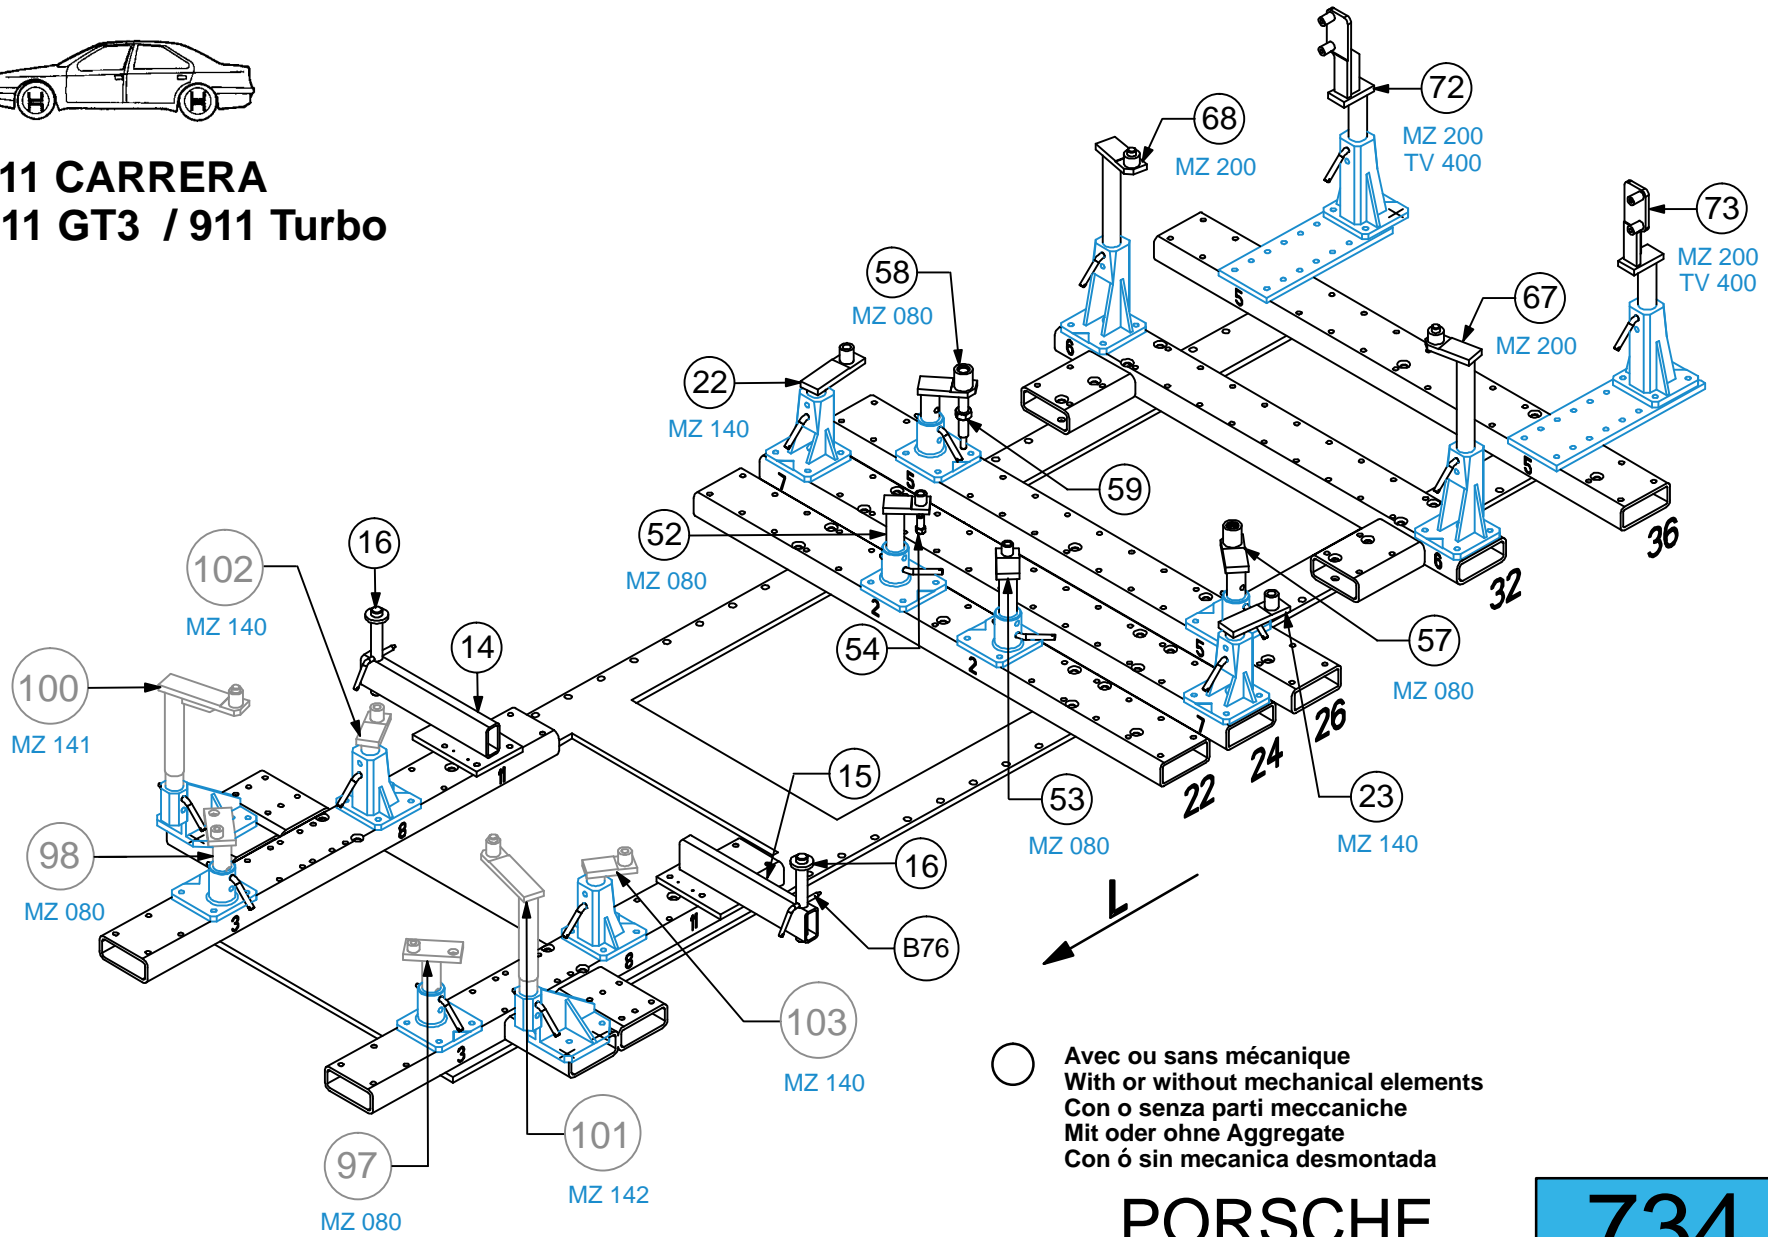

**911 CARRERA  
911 GT3 / 911 Turbo**

○ Avec ou sans mécanique  
With or without mechanical elements  
Con o senza parti meccaniche  
Mit oder ohne Aggregate  
Con ó sin mecanica desmontada

**PORSCHE**

**734.306**

32 Kg 13.06.2006 425-D-5L

1 2 3 4 5 6 7 8 9 10 11 12 13 14 15 16 17 18 19 20 21 22 23 24 25 26 27 28 29 30 31 32 33 34 35 36 39

○ Avec ou sans mécanique  
With or without mechanical elements  
Con o senza parti meccaniche  
Mit oder ohne Aggregate  
Con ó sin mecanica desmontada

complément au  
complementary set to  
complemento al  
zusatz zu **734.310**

**PORSCHE**

**734.306**

32 Kg 13.06.2006 425-D-5P

1 2 3 4 5 6 7 8 9 10 11 12 13 14 15 16 17 18 19 20 21 22 23 24 25 26 27 28 29 30 31 32 33 34 35 36 37

1 2 3 4 5 6 7 8 9 10 11 12 13 14 15 16 17 18 19 20 21 22 23 24 25 26 27 28 29 30 31 32 33 34 35 36 38