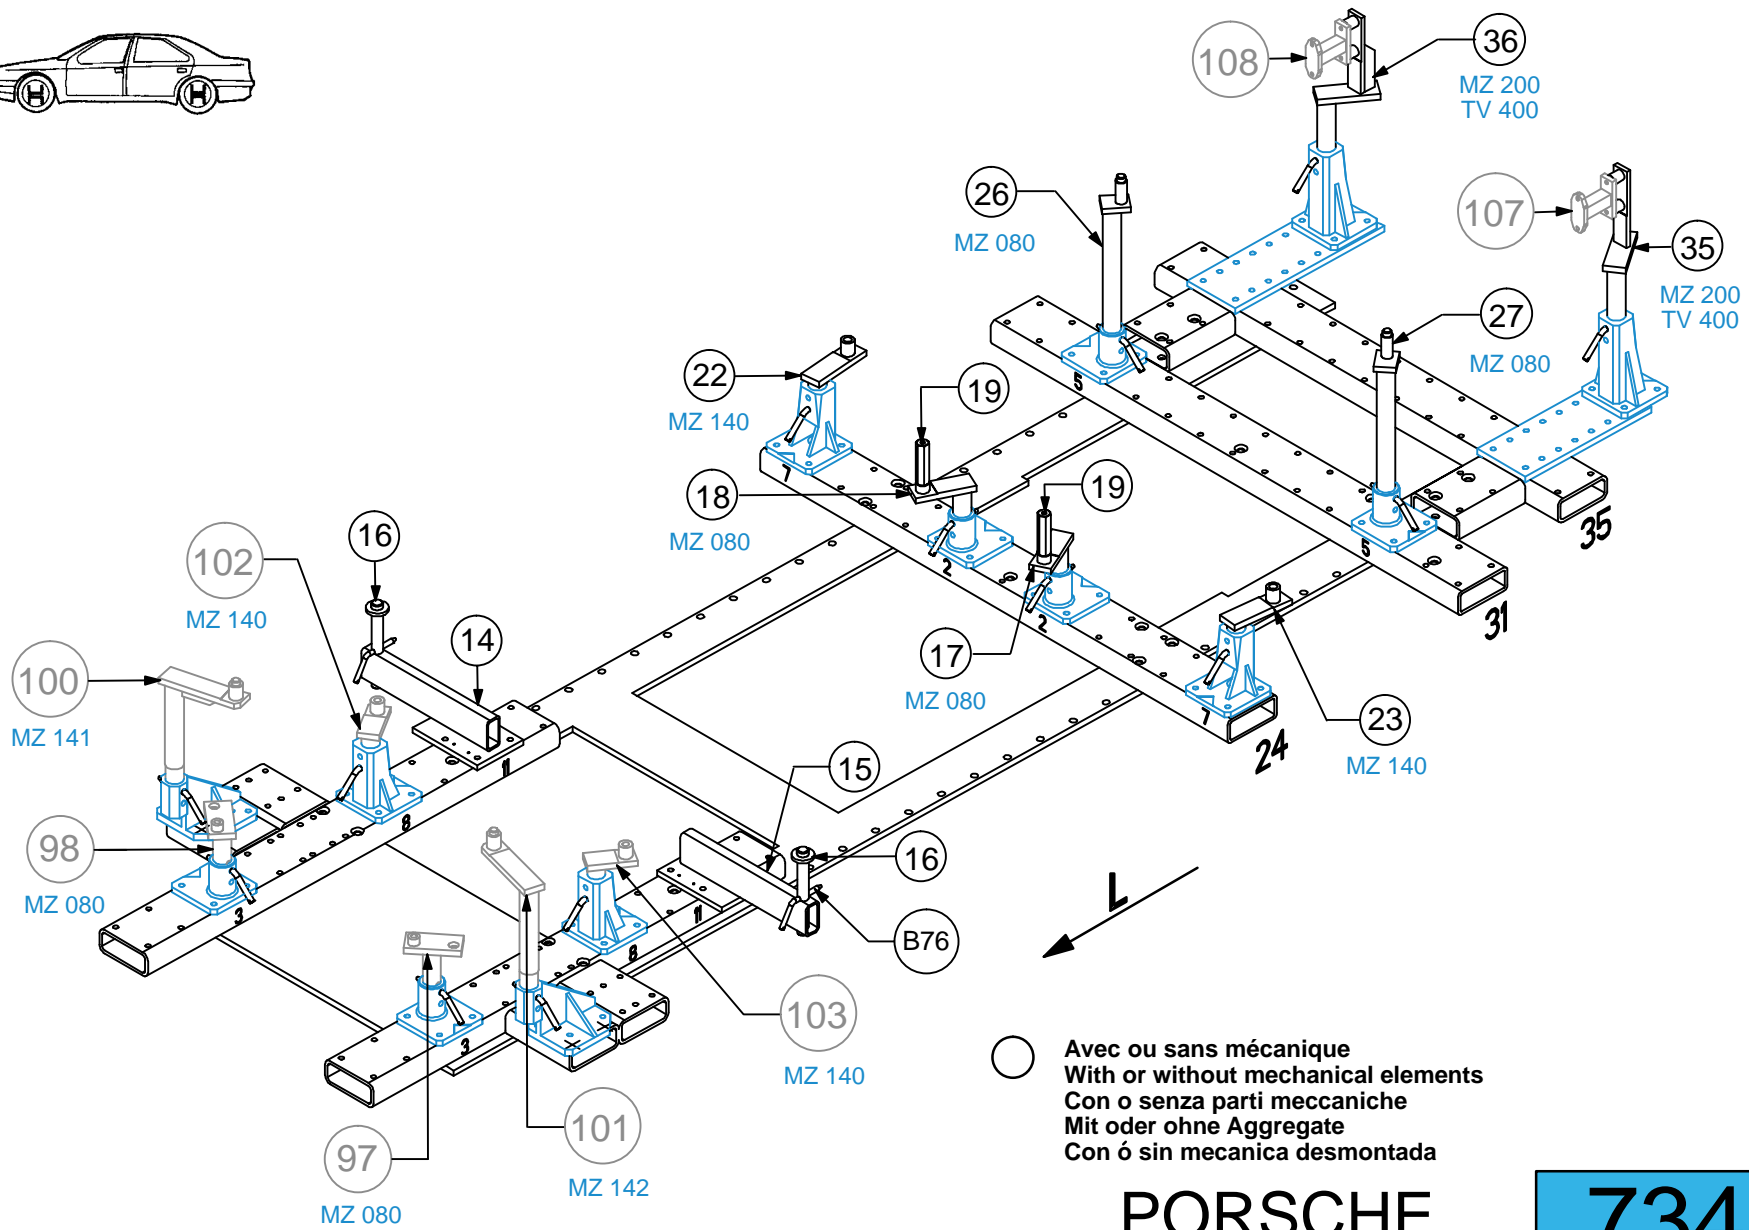

○ Avec ou sans mécanique
With or without mechanical elements
Con o senza parti meccaniche
Mit oder ohne Aggregate
Con ó sin mecanica desmontada

PORSCHE

734.306

32 Kg 13.06.2006 425-D-5Q