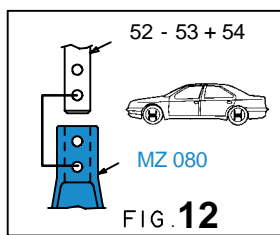

**911 CARRERA  
911 GT3 / 911 Turbo**

○ Avec ou sans mécanique  
With or without mechanical elements  
Con o senza parti meccaniche  
Mit oder ohne Aggregate  
Con ó sin mecanica desmontada

**PORSCHE**

**734.306**

32 Kg 13.06.2006 425-D-5L

1 2 3 4 5 6 7 8 9 10 11 12 13 14 15 16 17 18 19 20 21 22 23 24 25 26 27 28 29 30 31 32 33 34 35 36 39

○ Avec ou sans mécanique  
With or without mechanical elements  
Con o senza parti meccaniche  
Mit oder ohne Aggregate  
Con ó sin mecanica desmontada