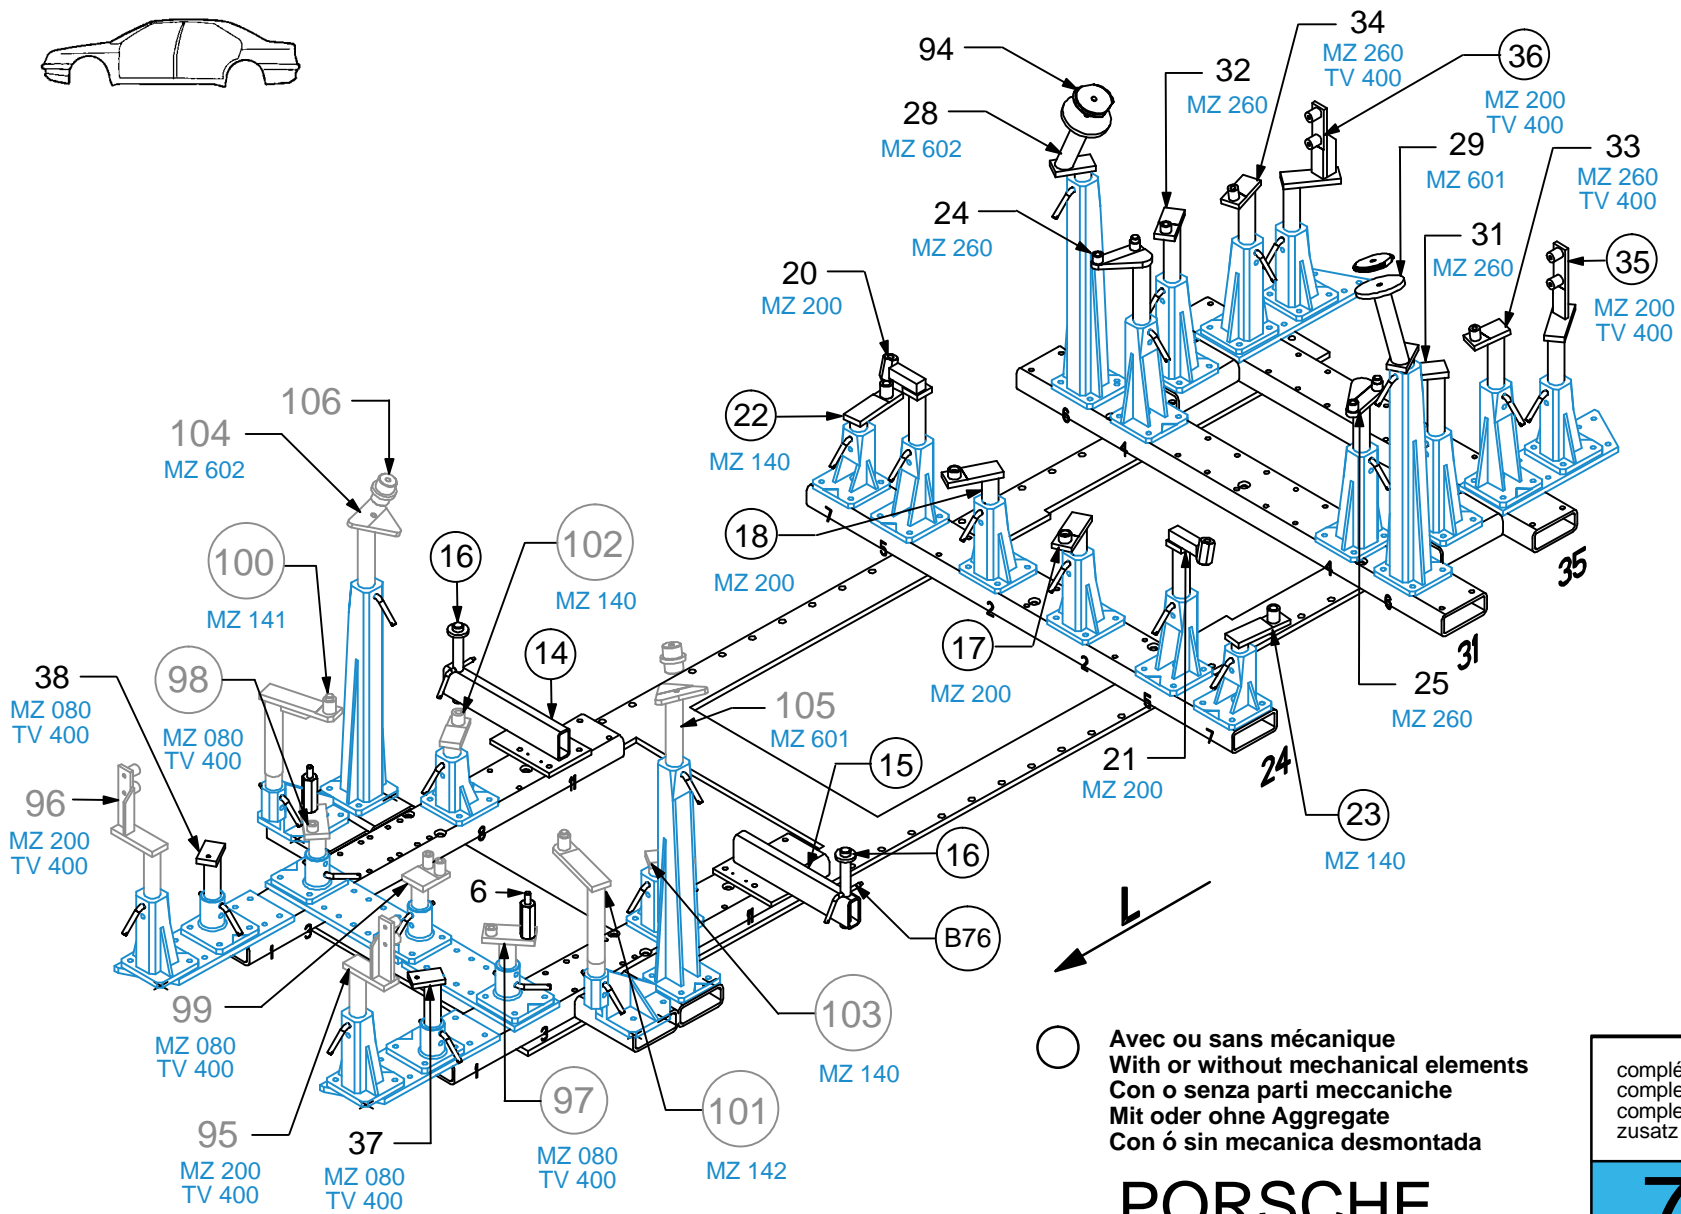

**911 CARRERA  
911 GT3 / 911 Turbo**

○ Avec ou sans mécanique  
With or without mechanical elements  
Con o senza parti meccaniche  
Mit oder ohne Aggregate  
Con ó sin mecanica desmontada

**PORSCHE**

**734.306**

32 Kg 13.06.2006 425-D-5L

1 2 3 4 5 6 7 8 9 10 11 12 13 14 15 16 17 18 19 20 21 22 23 24 25 26 27 28 29 30 31 32 33 34 35 36 39

○ Avec ou sans mécanique  
With or without mechanical elements  
Con o senza parti meccaniche  
Mit oder ohne Aggregate  
Con ó sin mecanica desmontada

complément au  
complementary set to  
complemento al  
zusatz zu **734.310**

**PORSCHE**

**734.306**

32 Kg 13.06.2006 425-D-5P

1 2 3 4 5 6 7 8 9 10 11 12 13 14 15 16 17 18 19 20 21 22 23 24 25 26 27 28 29 30 31 32 33 34 35 36 37

734.306-RVA3-2 01

○ Avec ou sans mécanique  
With or without mechanical elements  
Con o senza parti meccaniche  
Mit oder ohne Aggregate  
Con ó sin mecanica desmontada

**PORSCHE**

**734.306**

32 Kg 13.06.2006 425-D-5Q