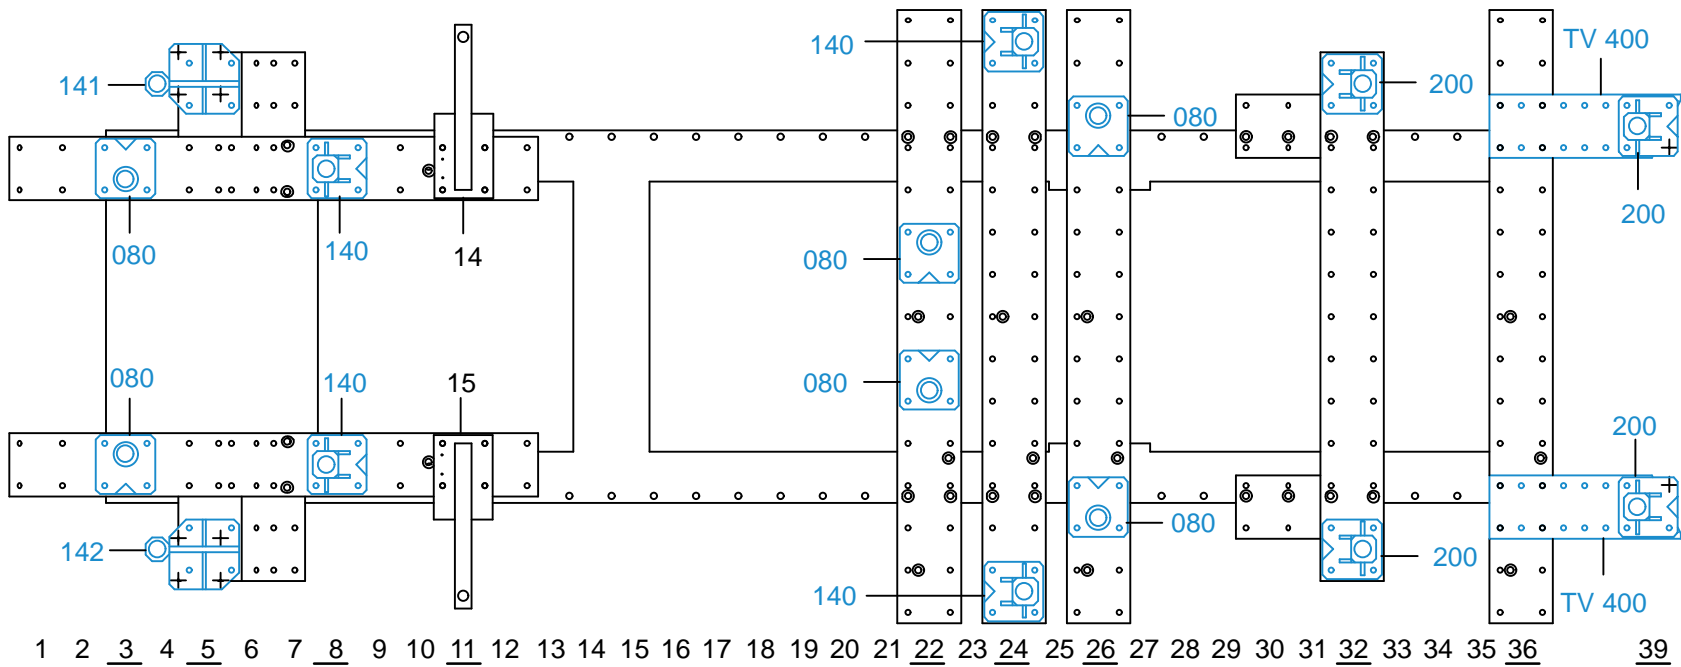

**911 CARRERA  
911 GT3 / 911 Turbo**

○ Avec ou sans mécanique  
With or without mechanical elements  
Con o senza parti meccaniche  
Mit oder ohne Aggregate  
Con ó sin mecanica desmontada

**PORSCHE**

**734.306**

32 Kg 13.06.2006 425-D-5L

1 2 3 4 5 6 7 8 9 10 11 12 13 14 15 16 17 18 19 20 21 22 23 24 25 26 27 28 29 30 31 32 33 34 35 36 39

○ Avec ou sans mécanique  
With or without mechanical elements  
Con o senza parti meccaniche  
Mit oder ohne Aggregate  
Con ó sin mecanica desmontada

complément au  
complementary set to  
complemento al  
zusatz zu **734.310**

**PORSCHE**

**734.306**

32 Kg 13.06.2006 425-D-5P

1 2 3 4 5 6 7 8 9 10 11 12 13 14 15 16 17 18 19 20 21 22 23 24 25 26 27 28 29 30 31 32 33 34 35 36 37