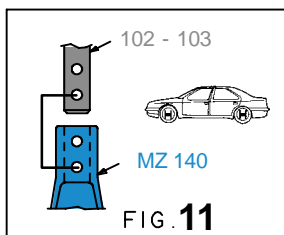

**911 CARRERA  
911 GT3 / 911 Turbo**

○ Avec ou sans mécanique  
With or without mechanical elements  
Con o senza parti meccaniche  
Mit oder ohne Aggregate  
Con ó sin mecanica desmontada

**PORSCHE**

**734.306**

32 Kg 13.06.2006 425-D-5L

1 2 3 4 5 6 7 8 9 10 11 12 13 14 15 16 17 18 19 20 21 22 23 24 25 26 27 28 29 30 31 32 33 34 35 36 39

○ Avec ou sans mécanique  
With or without mechanical elements  
Con o senza parti meccaniche  
Mit oder ohne Aggregate  
Con ó sin mecanica desmontada