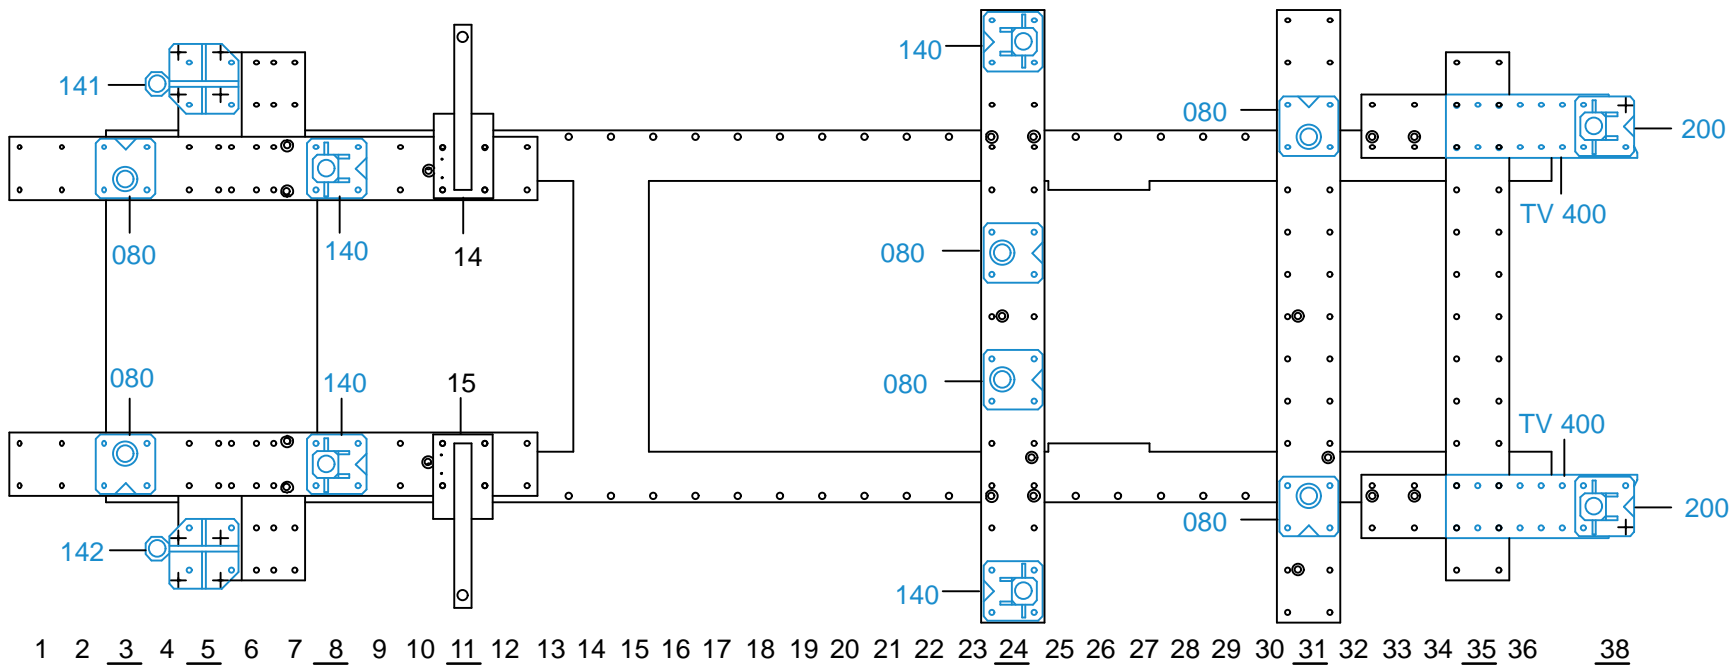

1 2 3 4 5 6 7 8 9 10 11 12 13 14 15 16 17 18 19 20 21 22 23 24 25 26 27 28 29 30 31 32 33 34 35 36 38