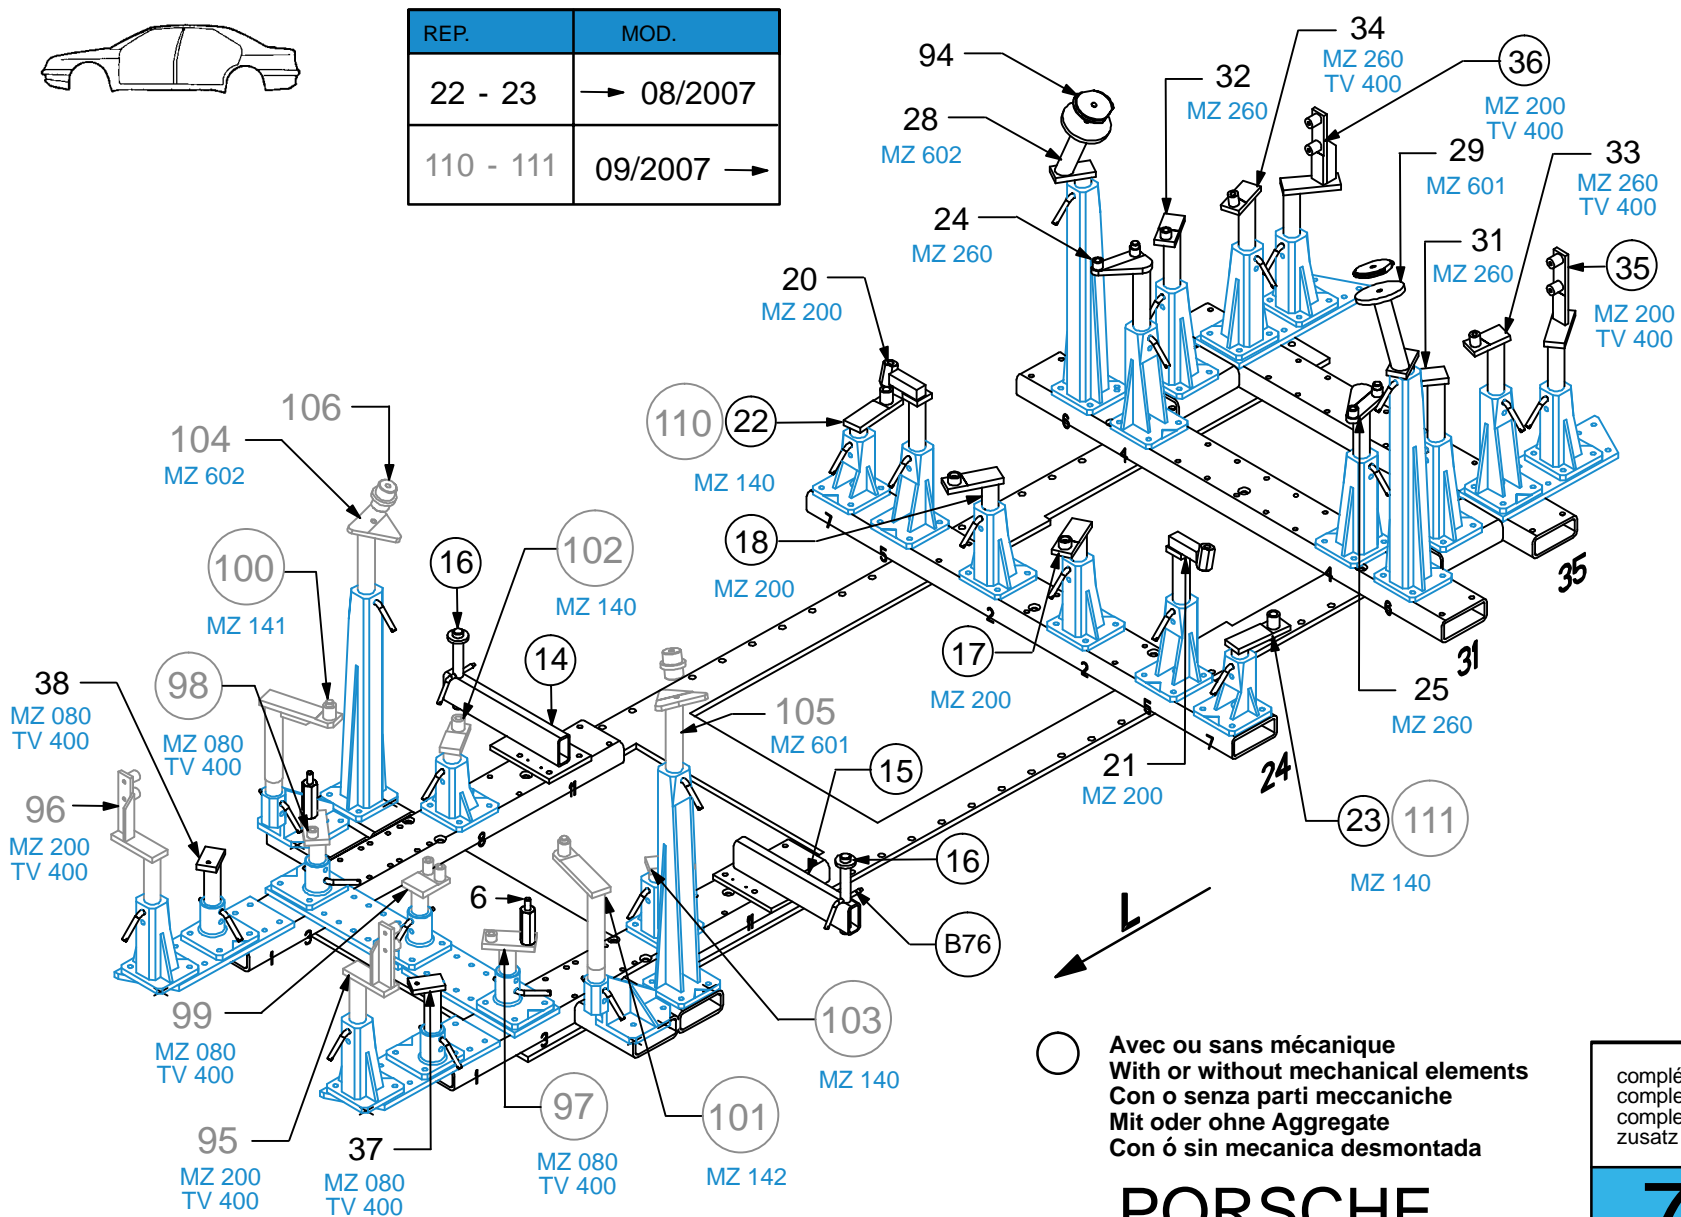

# 734.304

36 Kg    16.11.2007    425-D-5T

1 2 3 4 5 6 7 8 9 10 11 12 13 14 15 16 17 18 19 20 21 22 23 24 25 26 27 28 29 30 31 32 33 34 35 36 39

734.304-RVA3-1 | 00

REP.	MOD.
22 - 23	→ 08/2007
110 - 111	09/2007 →

**734.310**

---

**734.304**

36 Kg    16.11.2007    425-D-5U

**PORSCHE**

734.304-RVA3-2 00

REP.	MOD.
22 - 23	→ 08/2007
110 - 111	09/2007 →

○ Avec ou sans mécanique  
With or without mechanical elements  
Con o senza parti meccaniche  
Mit oder ohne Aggregate  
Con ó sin mecanica desmontada