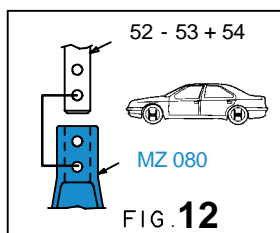

1 2 3 4 5 6 7 8 9 10 11 12 13 14 15 16 17 18 19 20 21 22 23 24 25 26 27 28 29 30 31 32 33 34 35 36 39