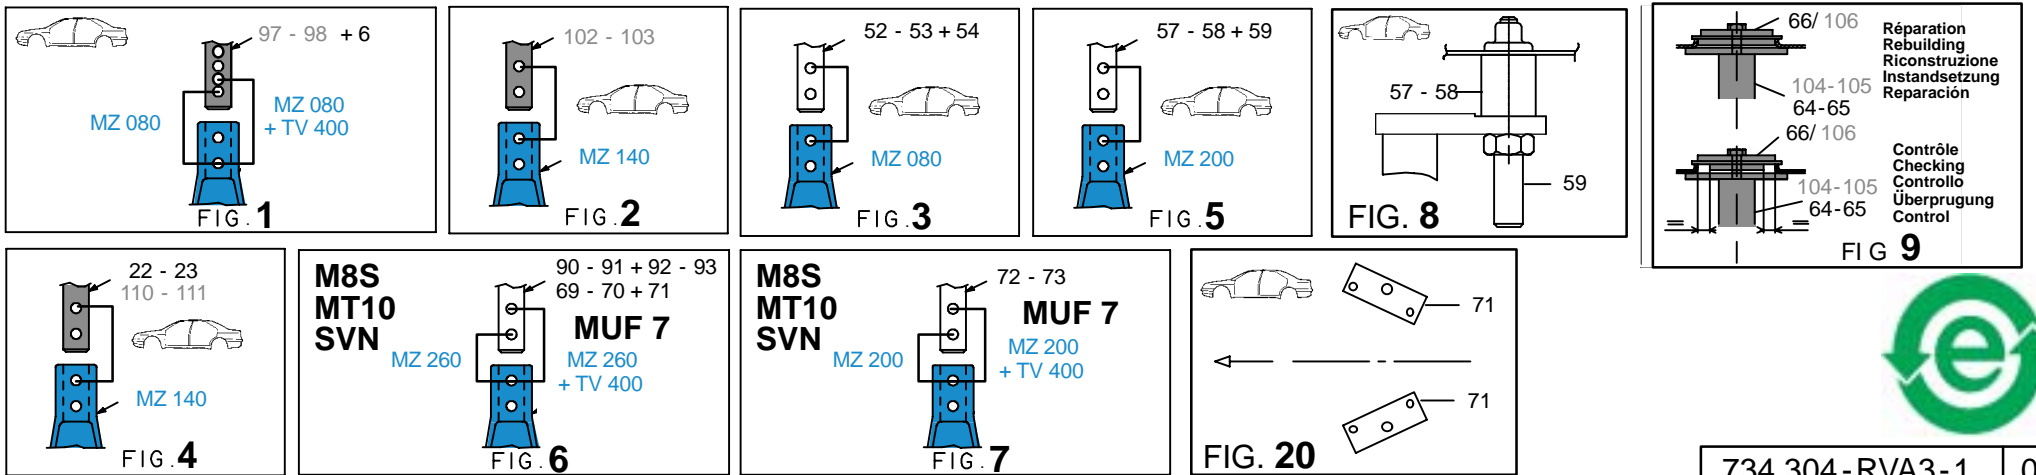

# 734.304

36 Kg 14.02.2008 425-D-5S

734.304-RVA3-1 00

**911 CARRERA**  
**911 GT3 / 911 Turbo**

REP.	MOD.
22 - 23	→ 08/2007
110 - 111	09/2007 →

○ Avec ou sans mécanique  
With or without mechanical elements  
Con o senza parti meccaniche  
Mit oder ohne Aggregate  
Con ó sin mecanica desmontada