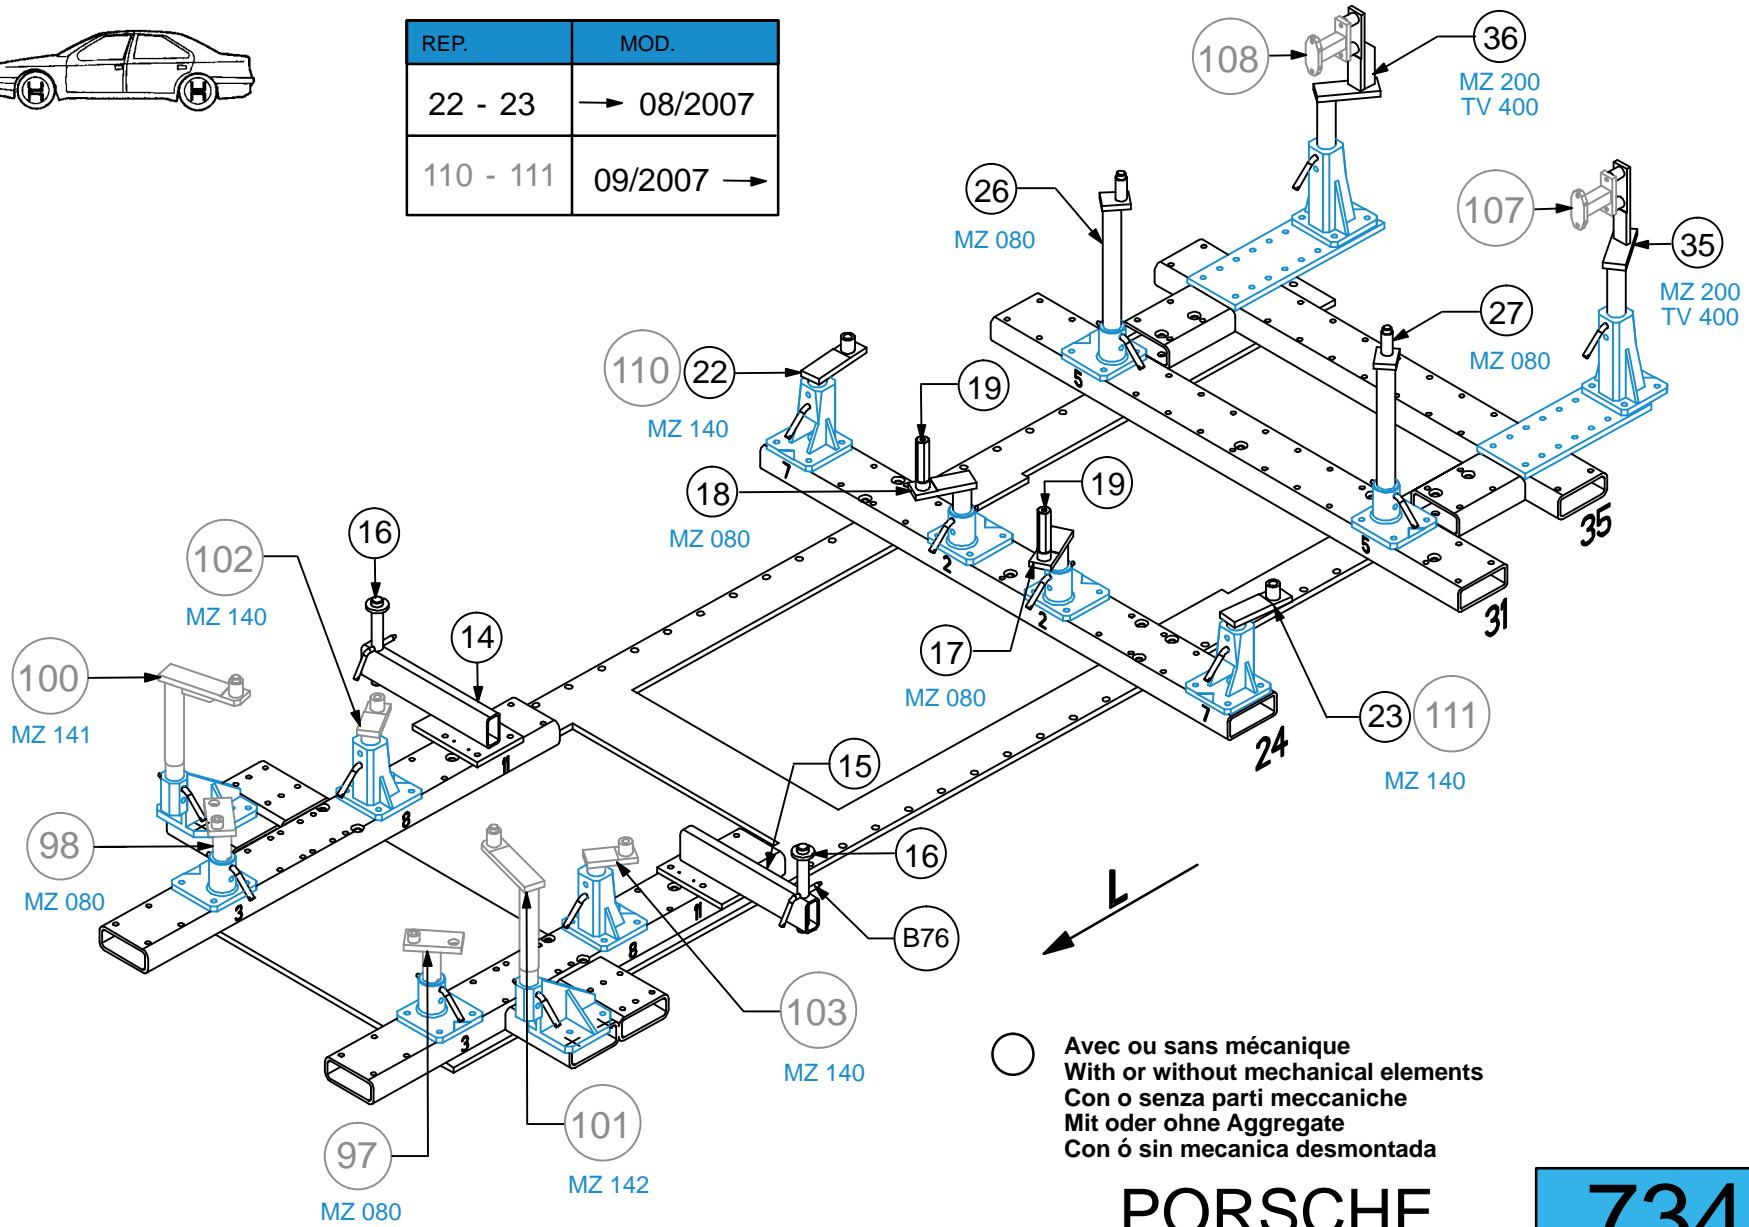

**734.310**

---

**734.304**

36 Kg    16.11.2007    425-D-5U

**PORSCHE**

734.304-RVA3-2 00

REP.	MOD.
22 - 23	→ 08/2007
110 - 111	09/2007 →

○ Avec ou sans mécanique  
With or without mechanical elements  
Con o senza parti meccaniche  
Mit oder ohne Aggregate  
Con ó sin mecanica desmontada

**PORSCHE**

**734.304**

36 Kg | 16.11.2007 | 425-D-5V

1 2 3 4 5 6 7 8 9 10 11 12 13 14 15 16 17 18 19 20 21 22 23 24 25 26 27 28 29 30 31 32 33 34 35 36 38