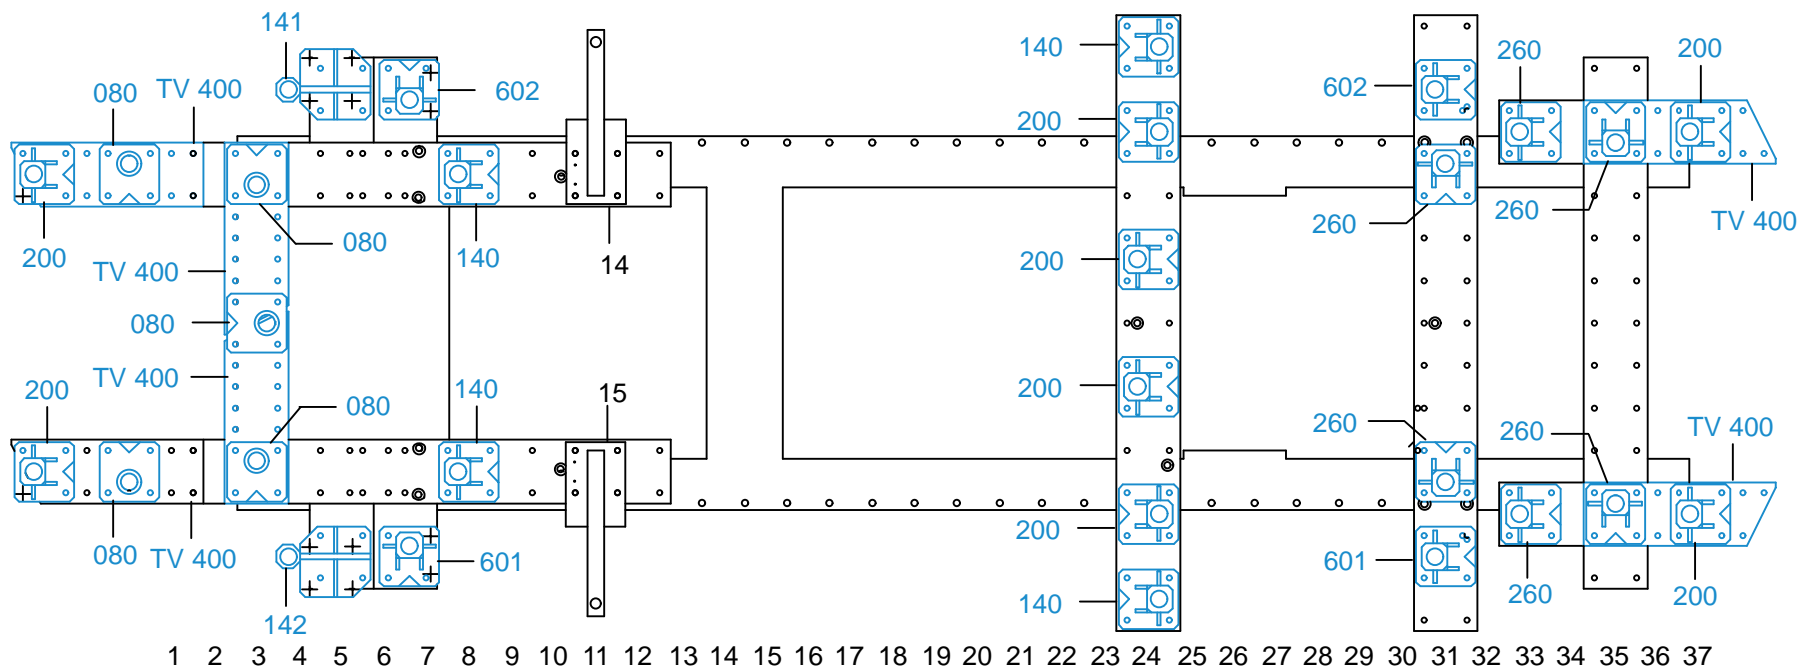

**734.310**

---

**734.304**

36 Kg    16.11.2007    425-D-5U

**PORSCHE**

734.304-RVA3-2 00

REP.	MOD.
22 - 23	→ 08/2007
110 - 111	09/2007 →

○ Avec ou sans mécanique  
With or without mechanical elements  
Con o senza parti meccaniche  
Mit oder ohne Aggregate  
Con ó sin mecanica desmontada