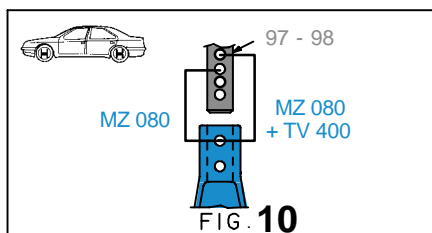

1 2 3 4 5 6 7 8 9 10 11 12 13 14 15 16 17 18 19 20 21 22 23 24 25 26 27 28 29 30 31 32 33 34 35 36 39