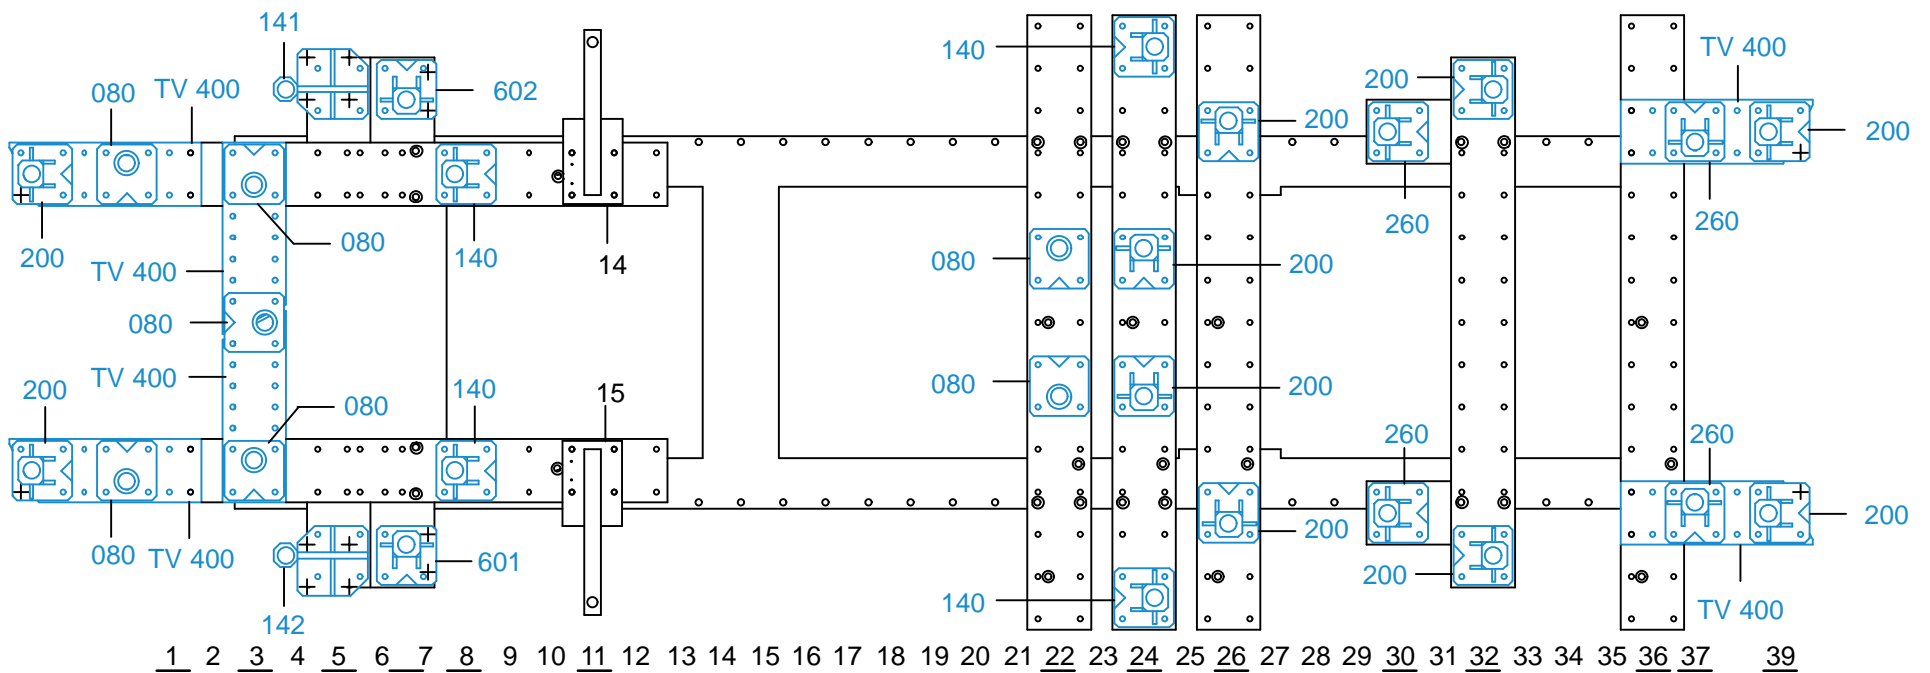

REP.	MOD.
22 - 23	→ 08/2007
110 - 111	09/2007 →

REP.	REFERENCE	PDS	NB	MZ
95	734.7095	3,7	1	200
96	734.7096	3,7	1	200
97	734.7097	2,3	1	080
98	734.7098	2,3	1	080
99	734.7099	2,1	1	080
100	734.7100	3,1	1	141
101	734.7101	3,1	1	142
102	734.7102	1,8	1	140
103	734.7103	1,8	1	140
104	734.7104	2,0	1	602
105	734.7105	2,0	1	601
106	734.7106	0,9	2	
107	734.7107	0,8	1	
108	734.7108	0,8	1	
110	734.7110	2,0	1	140
111	734.7111	2,0	1	140

# 734.304

36 Kg 14.02.2008 425-D-5S

734.304-RVA3-1 00

**911 CARRERA**  
**911 GT3 / 911 Turbo**

REP.	MOD.
22 - 23	→ 08/2007
110 - 111	09/2007 →

○ Avec ou sans mécanique  
With or without mechanical elements  
Con o senza parti meccaniche  
Mit oder ohne Aggregate  
Con ó sin mecanica desmontada