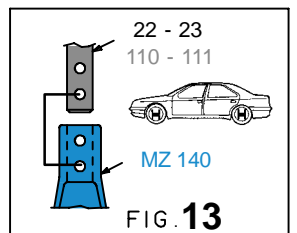

1 2 3 4 5 6 7 8 9 10 11 12 13 14 15 16 17 18 19 20 21 22 23 24 25 26 27 28 29 30 31 32 33 34 35 36 39