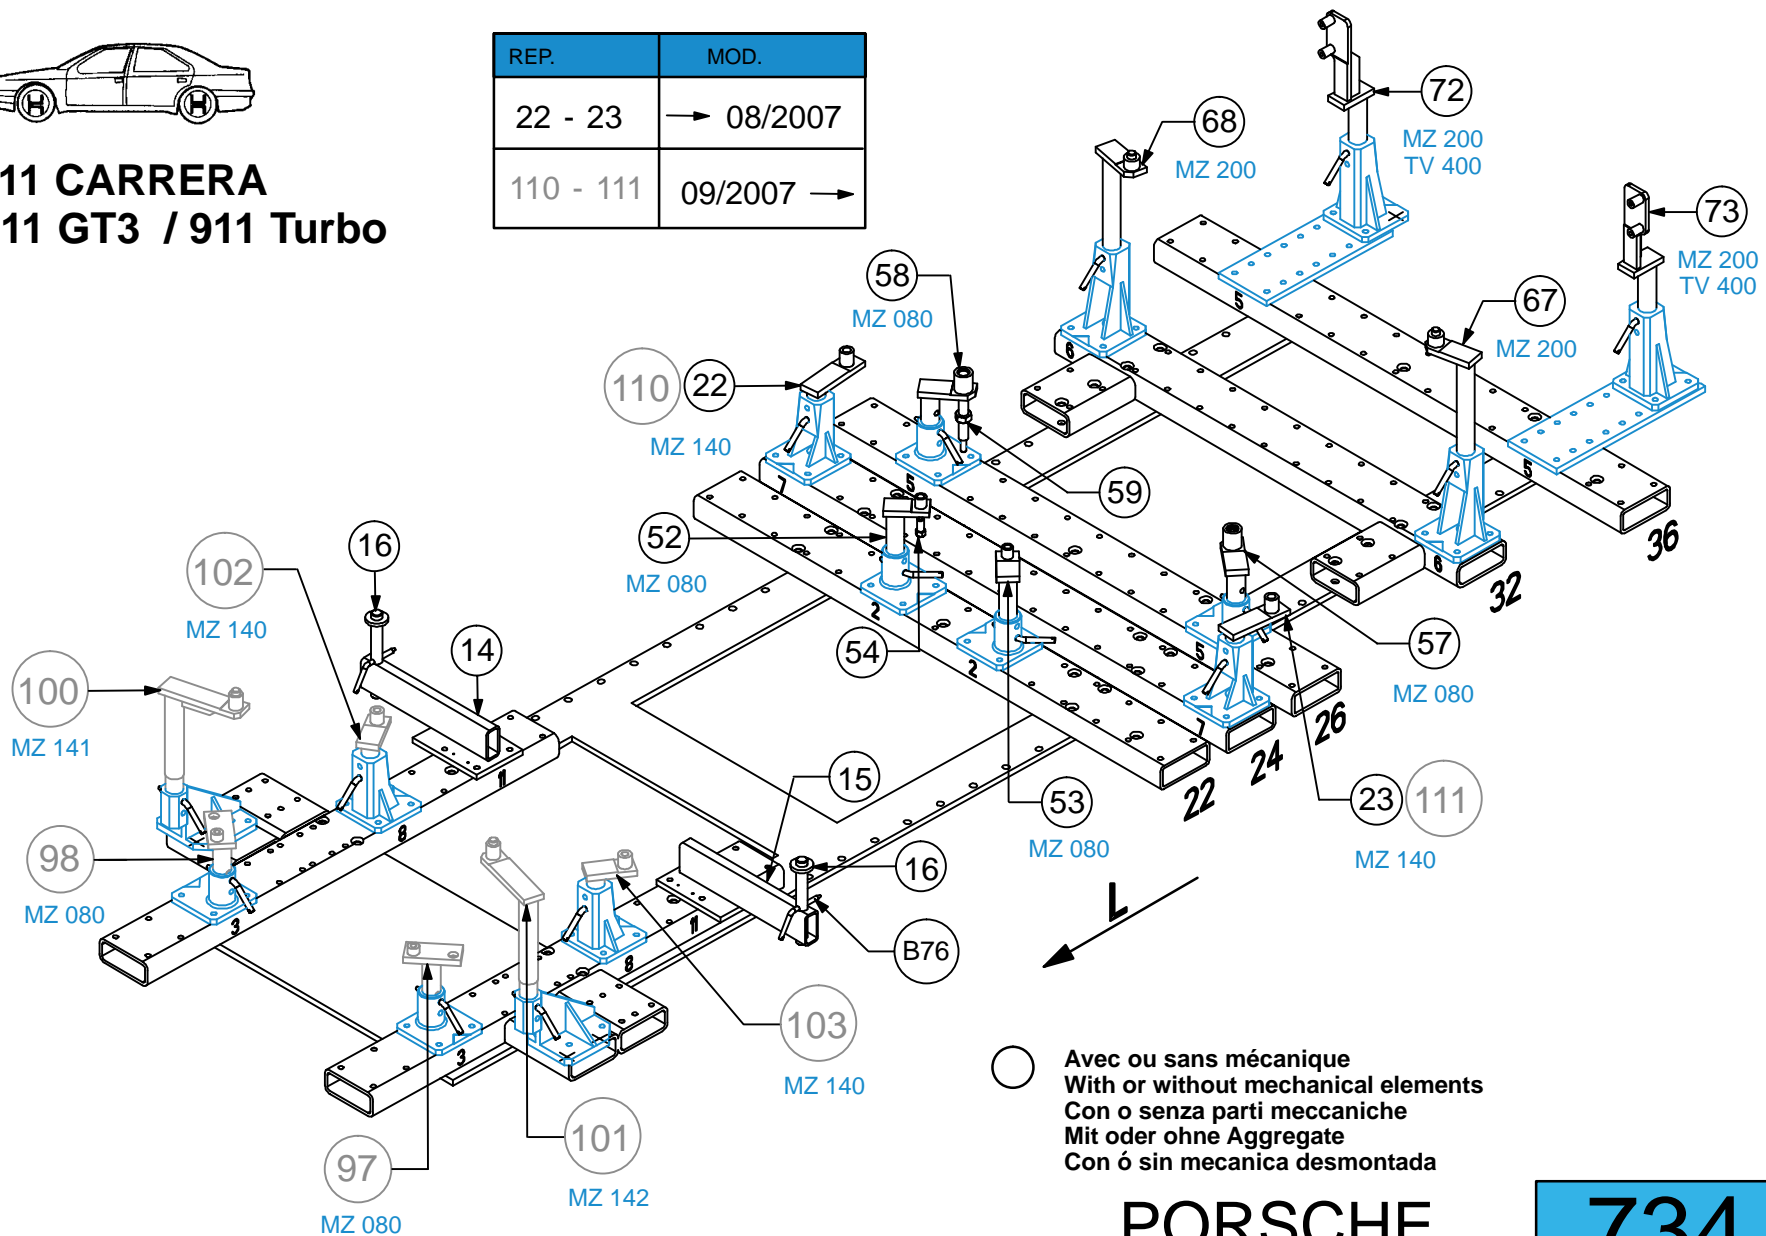

# 734.304

36 Kg 14.02.2008 425-D-5S

734.304-RVA3-1 00

**911 CARRERA**  
**911 GT3 / 911 Turbo**

REP.	MOD.
22 - 23	→ 08/2007
110 - 111	09/2007 →

○ Avec ou sans mécanique  
With or without mechanical elements  
Con o senza parti meccaniche  
Mit oder ohne Aggregate  
Con ó sin mecanica desmontada

# 734.304

36 Kg    16.11.2007    425-D-5T

1 2 3 4 5 6 7 8 9 10 11 12 13 14 15 16 17 18 19 20 21 22 23 24 25 26 27 28 29 30 31 32 33 34 35 36 39

734.304-RVA3-1 | 00

REP.	MOD.
22 - 23	→ 08/2007
110 - 111	09/2007 →