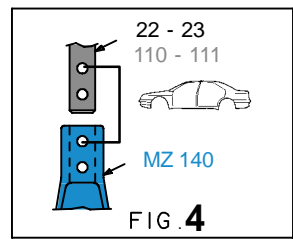

**734.310**

---

**734.304**

36 Kg    16.11.2007    425-D-5U

**PORSCHE**

734.304-RVA3-2 00

REP.	MOD.
22 - 23	→ 08/2007
110 - 111	09/2007 →

○ Avec ou sans mécanique  
With or without mechanical elements  
Con o senza parti meccaniche  
Mit oder ohne Aggregate  
Con ó sin mecanica desmontada