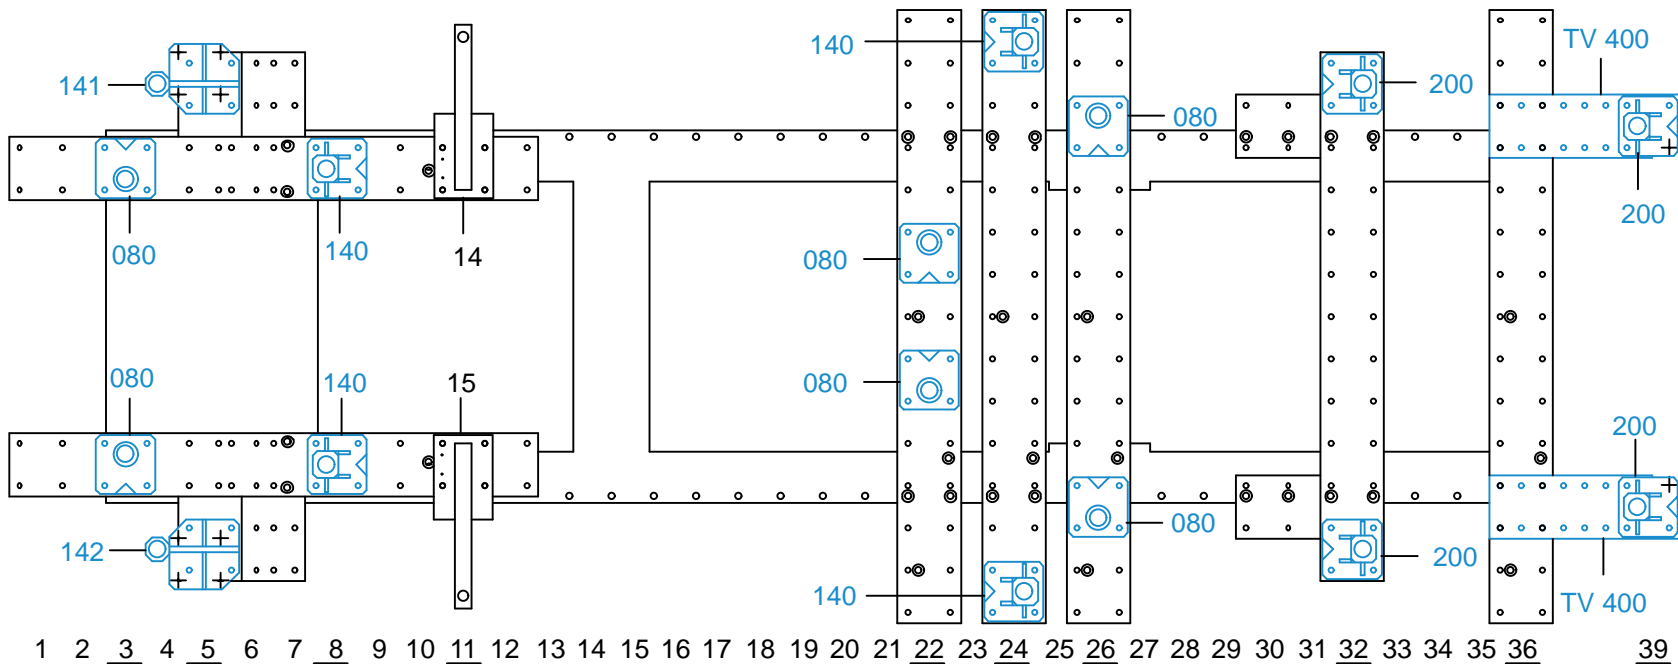

○ Avec ou sans mécanique
With or without mechanical elements
Con o senza parti meccaniche
Mit oder ohne Aggregate
Con ó sin mecanica desmontada

PORSCHE

734.304

36 Kg   16.11.2007   425-D-5T