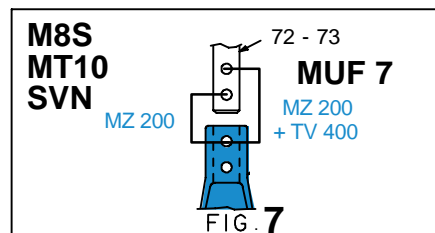

1 2 3 4 5 6 7 8 9 10 11 12 13 14 15 16 17 18 19 20 21 22 23 24 25 26 27 28 29 30 31 32 33 34 35 36 39