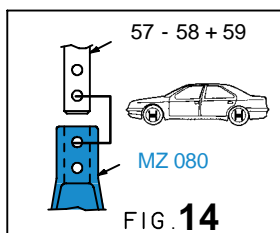

1 2 3 4 5 6 7 8 9 10 11 12 13 14 15 16 17 18 19 20 21 22 23 24 25 26 27 28 29 30 31 32 33 34 35 36 39