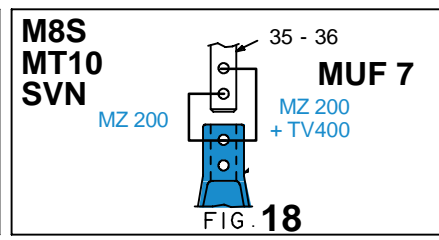

**734.310**

---

**734.304**

36 Kg    16.11.2007    425-D-5U

**PORSCHE**

734.304-RVA3-2 00

REP.	MOD.
22 - 23	→ 08/2007
110 - 111	09/2007 →

○ Avec ou sans mécanique  
With or without mechanical elements  
Con o senza parti meccaniche  
Mit oder ohne Aggregate  
Con ó sin mecanica desmontada