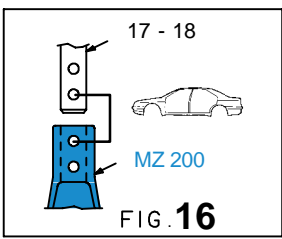

**734.310**

---

**734.304**

36 Kg    16.11.2007    425-D-5U

**PORSCHE**

734.304-RVA3-2 00

REP.	MOD.
22 - 23	→ 08/2007
110 - 111	09/2007 →

○ Avec ou sans mécanique  
With or without mechanical elements  
Con o senza parti meccaniche  
Mit oder ohne Aggregate  
Con ó sin mecanica desmontada