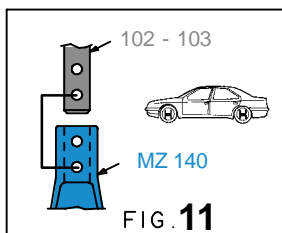

1 2 3 4 5 6 7 8 9 10 11 12 13 14 15 16 17 18 19 20 21 22 23 24 25 26 27 28 29 30 31 32 33 34 35 36 39