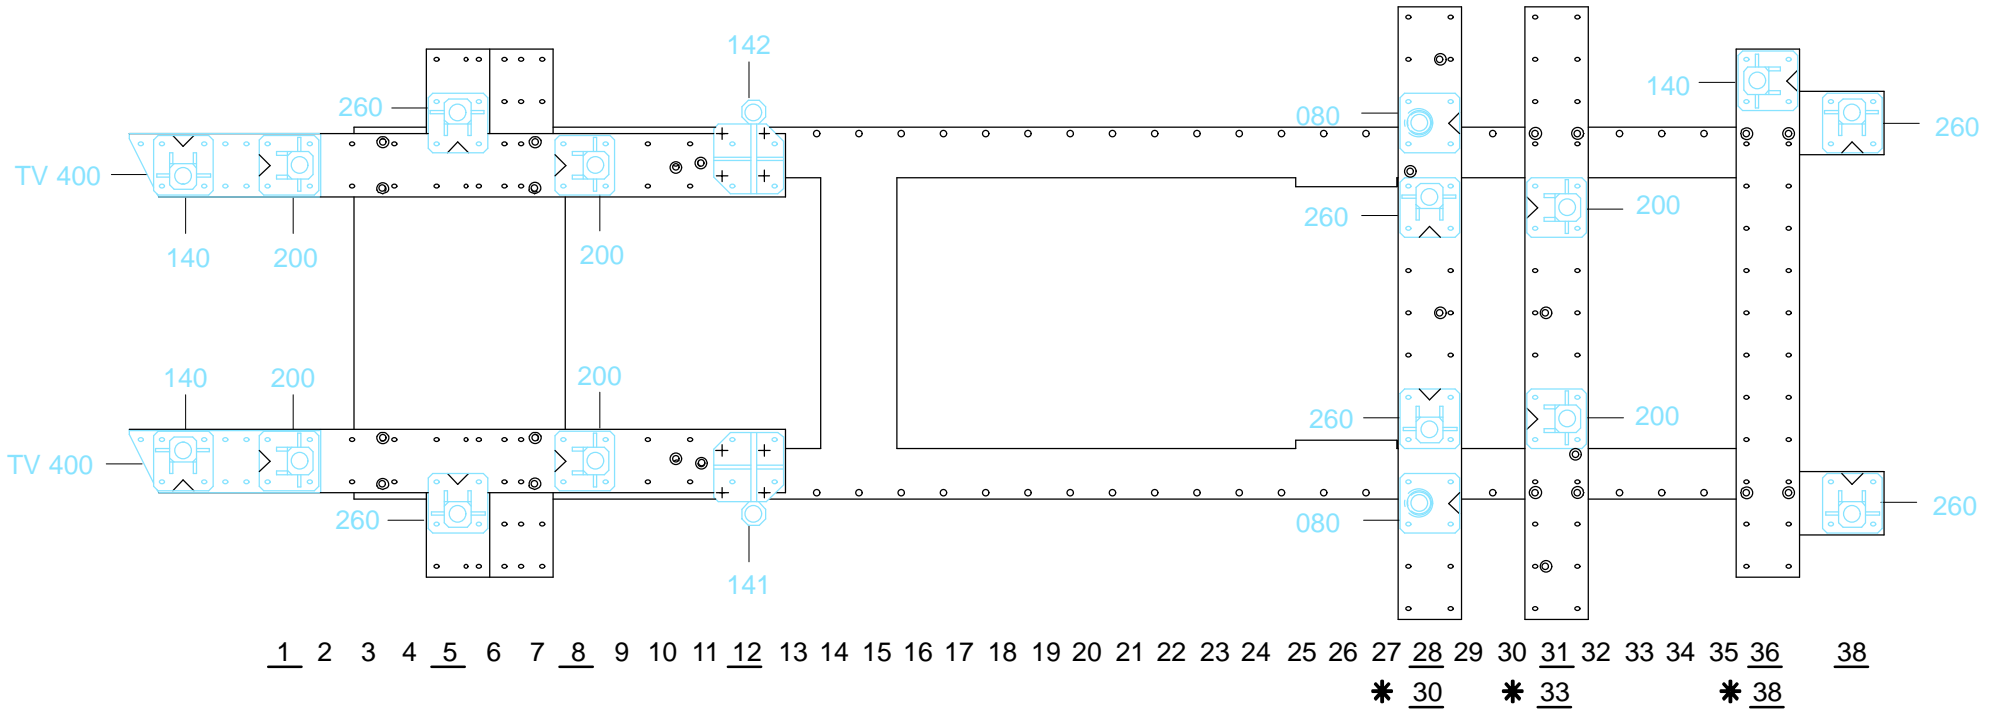

REP.	REFERENCE	PDS	NB	MZ
1	725.7001	1,7	1	140
2	725.7002	1,7	1	140
3	725.7003	1,9	1	200
4	725.7004	1,9	1	200
5	725.7005	3,6	1	260
6	725.7006	3,6	1	260
7	725.7007	1,9	1	200
8	725.7008	1,9	1	200
9	725.7009	3,9	1	141
10	725.7010	3,9	1	142
11	725.7011	3,5	1	080
12	725.7012	3,5	1	080
13	725.7013	1,1	1	
14	725.7014	1,1	1	
15	725.7015	2,9	1	260
16	725.7016	2,9	1	260
17	725.7017	3,2	1	200
18	725.7018	3,2	1	200
19	725.7019	2,7	1	140
20	725.7020	2,1	1	260
21	725.7021	2,1	1	260
	E.25	0,1	2	

	M 10.125x40	2
	M 10.125x100	2
	M 10.125x110	4
	M 10.125x150	2
	M 12x30	4
	M 14x30	4
	M 14x140	2
	M 14.150x150	2
	M 14	6

○ Avec ou sans mécanique  
 With or without mechanical elements  
 Con o senza parti meccaniche  
 Mit oder ohne Aggregate  
 Con ó sin mecanica desmontada

**MITSUBISHI**

**725.300**

56 Kg 05.12.96 421-D-22A

**MITSUBISHI**

**725.300**

56 Kg | 05.12.96 | 421-D-22B