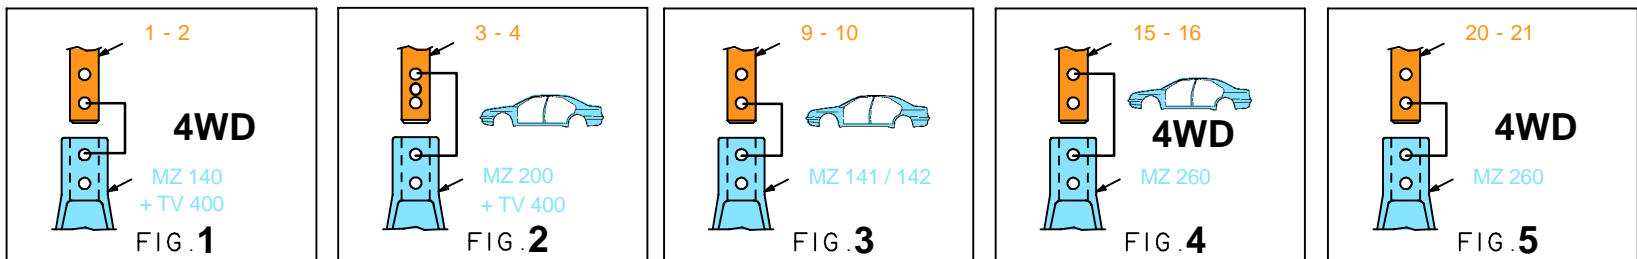

REP.	REFERENCE	PDS	NB	MZ
1	725.7001	1,7	1	140
2	725.7002	1,7	1	140
3	725.7003	1,9	1	200
4	725.7004	1,9	1	200
5	725.7005	3,6	1	260
6	725.7006	3,6	1	260
7	725.7007	1,9	1	200
8	725.7008	1,9	1	200
9	725.7009	3,9	1	141
10	725.7010	3,9	1	142
11	725.7011	3,5	1	080
12	725.7012	3,5	1	080
13	725.7013	1,1	1	
14	725.7014	1,1	1	
15	725.7015	2,9	1	260
16	725.7016	2,9	1	260
17	725.7017	3,2	1	200
18	725.7018	3,2	1	200
19	725.7019	2,7	1	140
20	725.7020	2,1	1	260
21	725.7021	2,1	1	260
	E.25	0,1	2	

	M 10.125x40	2
	M 10.125x100	2
	M 10.125x110	4
	M 10.125x150	2
	M 12x30	4
	M 14x30	4
	M 14x140	2
	M 14.150x150	2
	M 14	6

○ Avec ou sans mécanique  
 With or without mechanical elements  
 Con o senza parti meccaniche  
 Mit oder ohne Aggregate  
 Con ó sin mecanica desmontada

**MITSUBISHI**

**725.300**

56 Kg 05.12.96 421-D-22A

**MITSUBISHI**

**725.300**

56 Kg | 05.12.96 | 421-D-22B