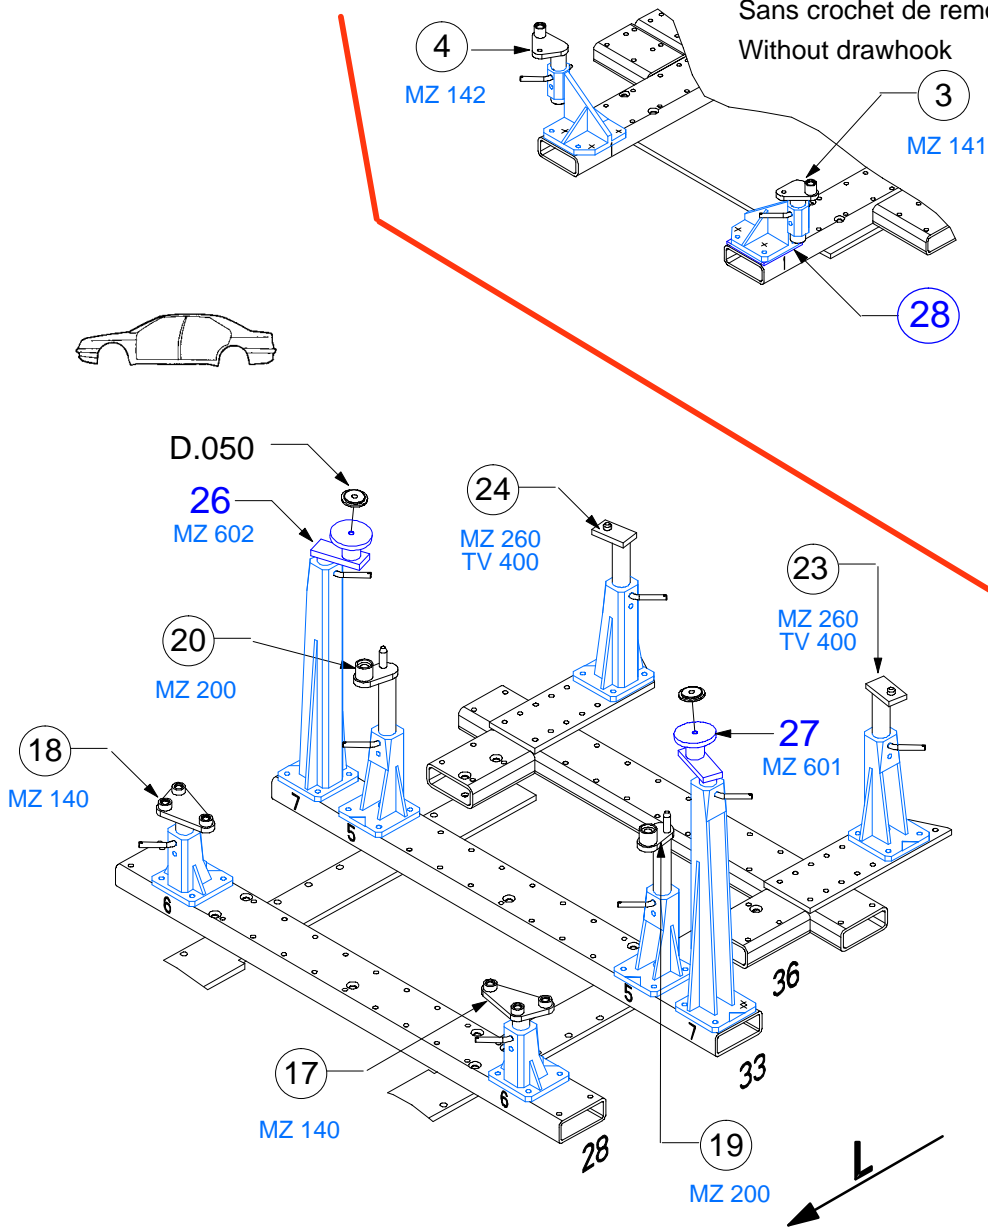

Sans crochet de remorquage  
Without drawhook

○ Avec ou sans mécanique  
With or without mechanical elements  
Con o senza parti meccaniche  
Mit oder ohne Aggregate  
Con ó sin mecanica desmontada

REP.	REFERENCE	PDS	NB	MZ
26	723.7026	2,4	1	602
27	723.7027	2,4	1	601
28	723.7028	1,0	1	

complément au  
complementary set to  
complemento al  
zusatz zu **723.300**

**CHRYSLER**

**723.309**

6,0 Kg 18.08.97 442-D-4C