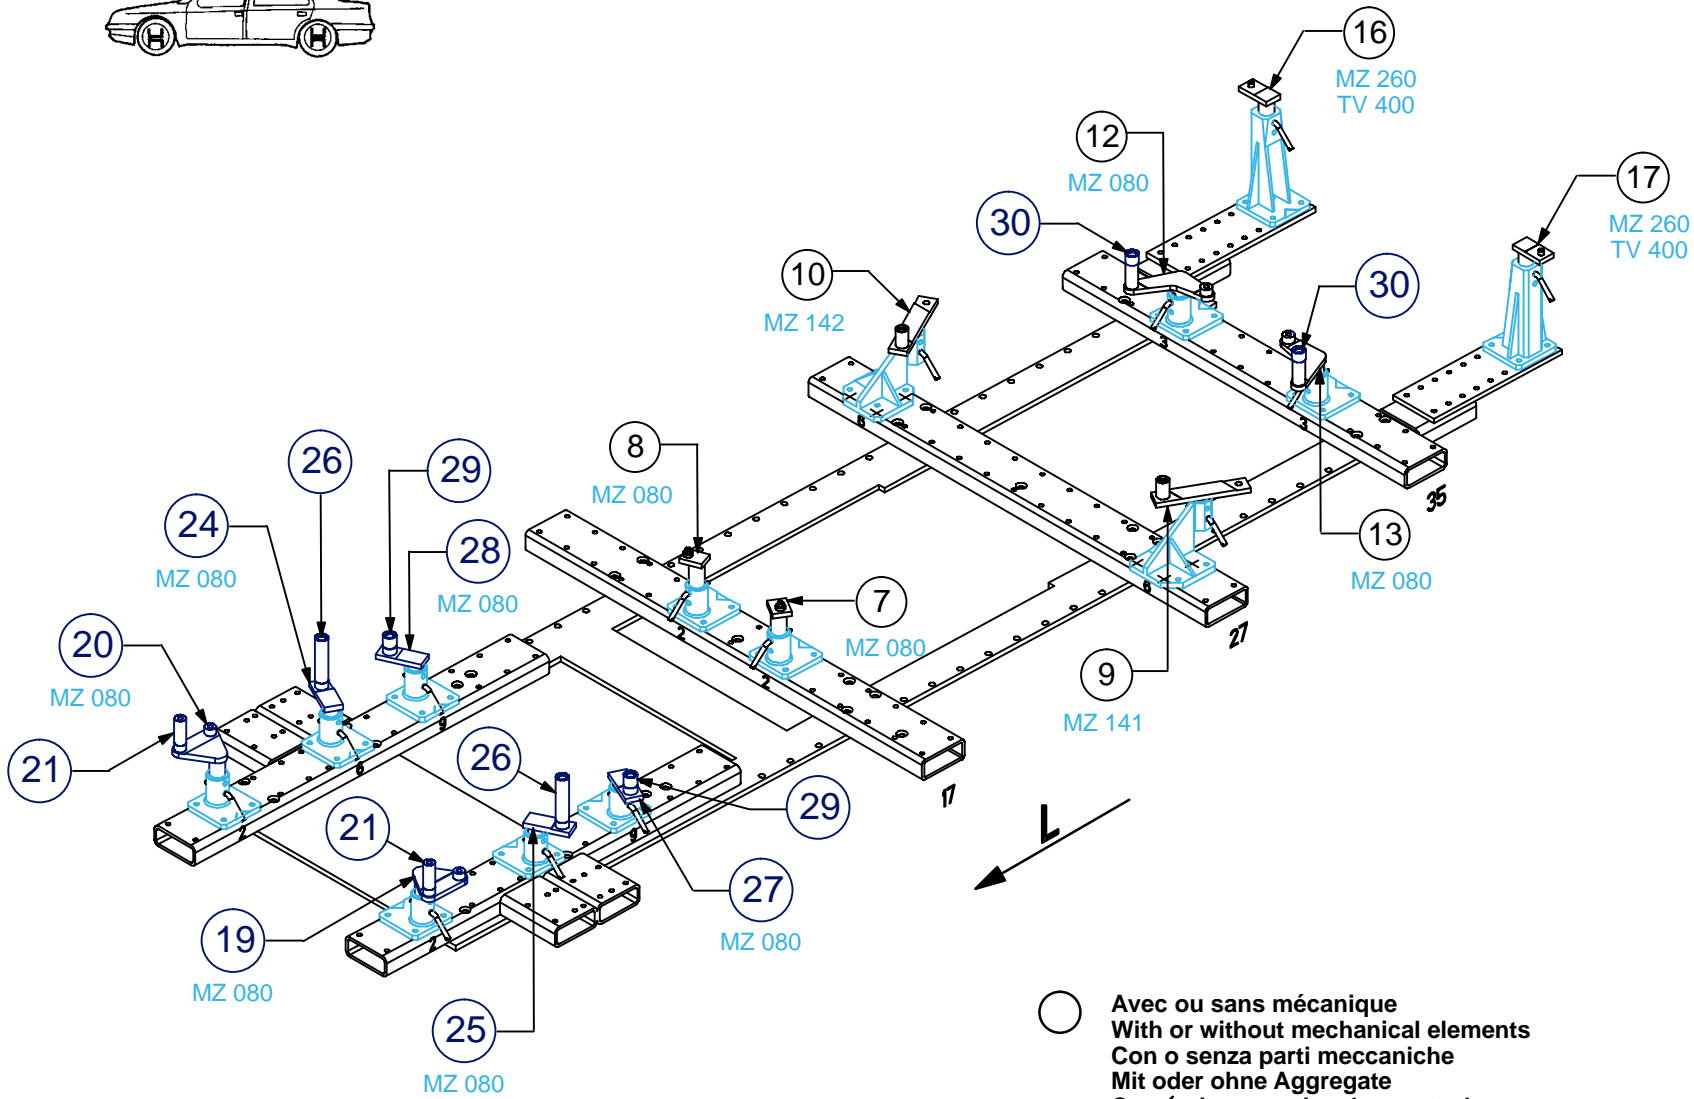

	M 12-50 M 12-60 M 12-90 M 12-220	2 4 4 2
	M 12	4

complément au
complementary set to
complemento al
zusatz zu

722.300

702.300 + 702.309

HONDA / ACURA

722.309		
23 Kg	06.02.2001	413-D-24C

HONDA / ACURA

722.309

23 Kg | 06.02.2001 | 413-D-24D