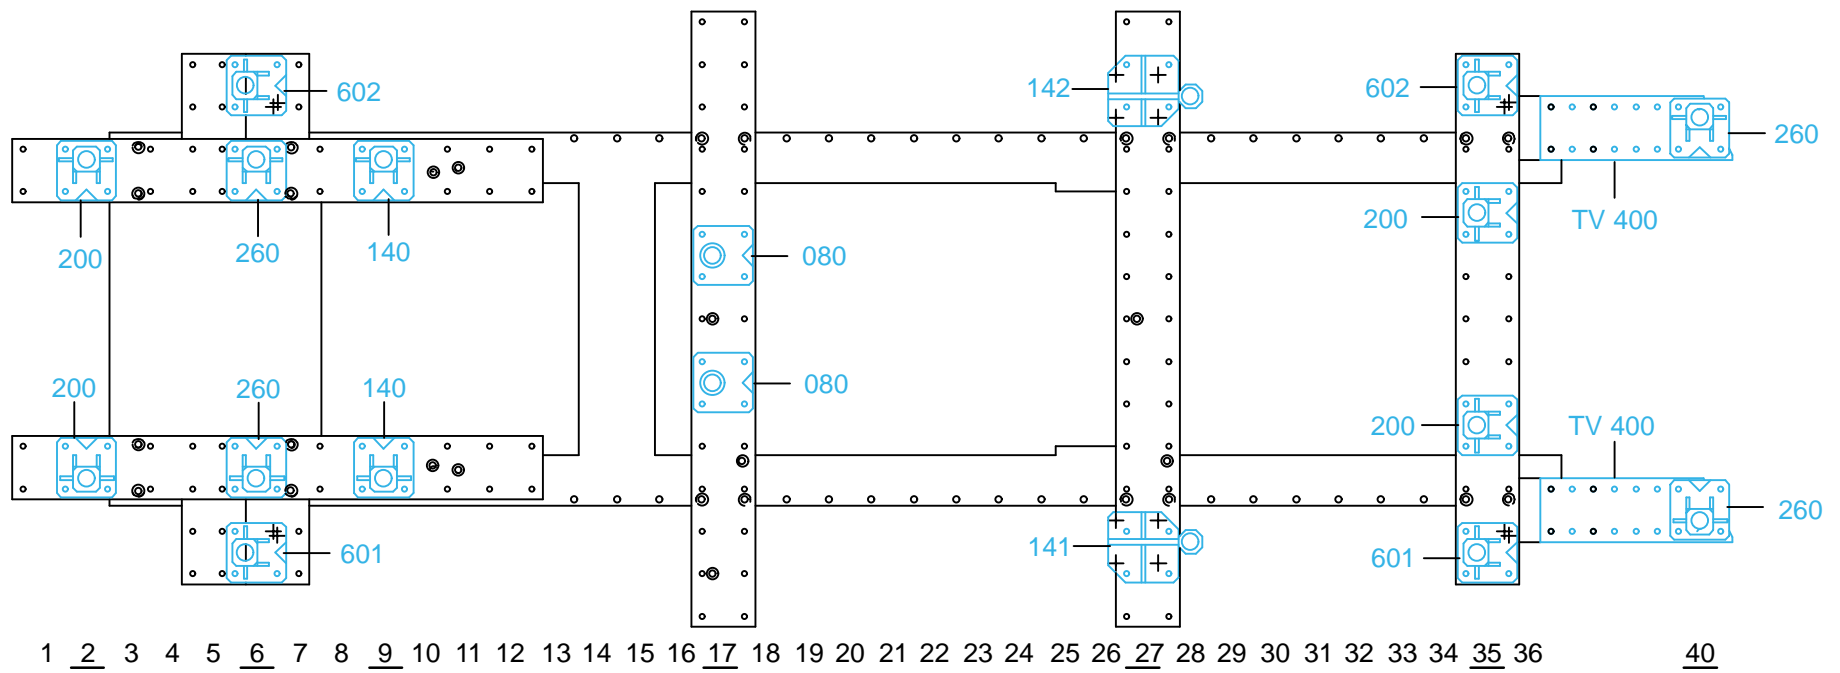

	M 12-50 M 12-60 M 12-90 M 12-220	2 4 4 2
	M 12	4

complément au
complementary set to
complemento al
zusatz zu

722.300

702.300 + 702.309

HONDA / ACURA

722.309		
23 Kg	06.02.2001	413-D-24C

HONDA / ACURA

722.309