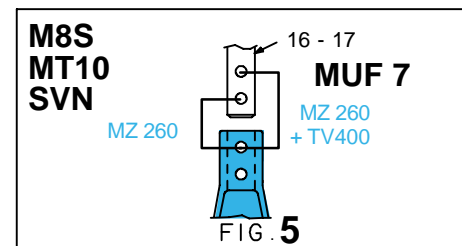

	M 12-50 M 12-60 M 12-90 M 12-220	2 4 4 2
	M 12	4

complément au
complementary set to
complemento al
zusatz zu

722.300

702.300 + 702.309

HONDA / ACURA

722.309		
23 Kg	06.02.2001	413-D-24C

HONDA / ACURA

722.309

23 Kg | 06.02.2001 | 413-D-24D