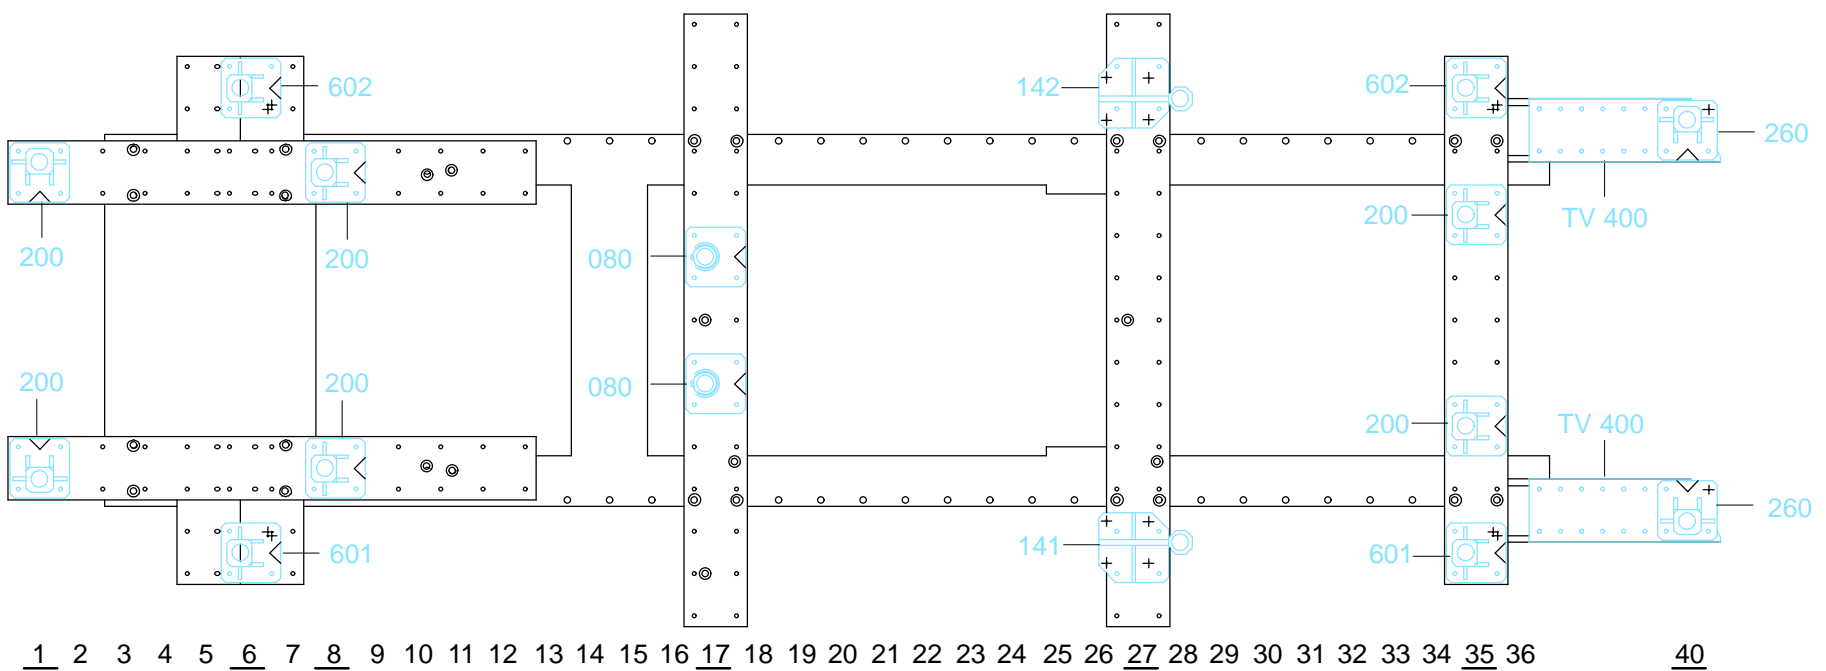

REP.	REFERENCE	PDS	NB	MZ
1	722.7001	1,9	1	080/200
2	722.7002	1,9	1	080/200
3	722.7003	1,8	1	601
4	722.7004	1,8	1	602
5	722.7005	1,8	1	140/200
6	722.7006	1,8	1	140/200
7	722.7007	1,6	1	080
8	722.7008	1,6	1	080
9	722.7009	2,4	1	141
10	722.7010	2,4	1	142
11	722.7011	0,5	2	
12	722.7012	2,7	1	140/200
13	722.7013	2,7	1	140/200
14	722.7014	2,2	1	602
15	722.7015	2,2	1	601
16	722.7016	1,6	1	260
17	722.7017	1,6	1	260
18	722.7018	0,3	2	

M 12x20	2
M 12x70	4
M 12.125x90	2
M 12.125x130	2
M 12.125x140	2
M 12.125x220	2
M 14.150x60	2
M 14.150x160	4
M 14.150x220	2

M 12	4
------	---

○ Avec ou sans mécanique
With or without mechanical elements
Con o senza parti meccaniche
Mit oder ohne Aggregate
Con ó sin mecanica desmontada

HONDA / ACURA

722.300

35 Kg 14.02.96 413-D-24A

○ Avec ou sans mécanique
With or without mechanical elements
Con o senza parti meccaniche
Mit oder ohne Aggregate
Con ó sin mecanica desmontada

HONDA / ACURA