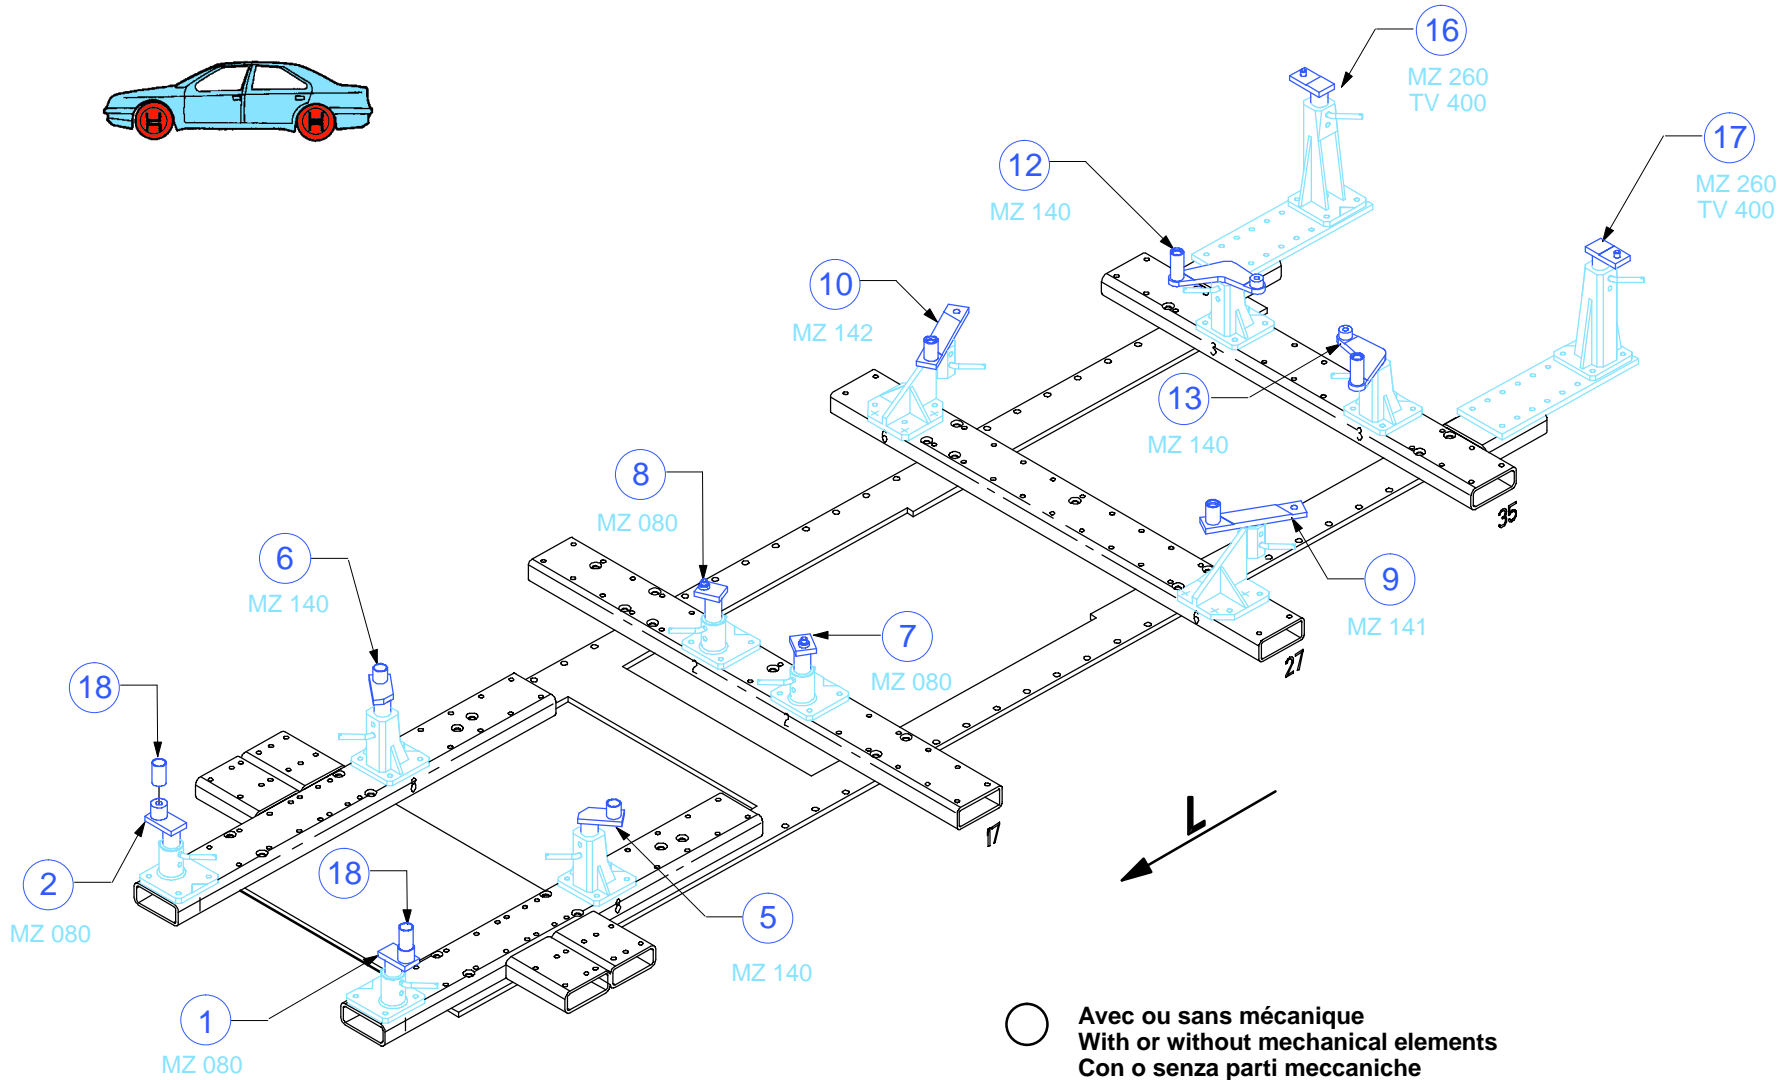

M 12x20	2
M 12x70	4
M 12.125x90	2
M 12.125x130	2
M 12.125x140	2
M 12.125x220	2
M 14.150x60	2
M 14.150x160	4
M 14.150x220	2

M 12	4
------	---

○ Avec ou sans mécanique
With or without mechanical elements
Con o senza parti meccaniche
Mit oder ohne Aggregate
Con ó sin mecanica desmontada

HONDA / ACURA

722.300

35 Kg 14.02.96 413-D-24A

○ Avec ou sans mécanique
With or without mechanical elements
Con o senza parti meccaniche
Mit oder ohne Aggregate
Con ó sin mecanica desmontada

HONDA / ACURA

722.300

35 Kg | 19.03.96 | 413-D-24B