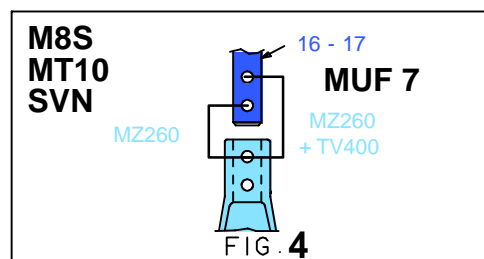

REP.	REFERENCE	PDS	NB	MZ
1	722.7001	1,9	1	080/200
2	722.7002	1,9	1	080/200
3	722.7003	1,8	1	601
4	722.7004	1,8	1	602
5	722.7005	1,8	1	140/200
6	722.7006	1,8	1	140/200
7	722.7007	1,6	1	080
8	722.7008	1,6	1	080
9	722.7009	2,4	1	141
10	722.7010	2,4	1	142
11	722.7011	0,5	2	
12	722.7012	2,7	1	140/200
13	722.7013	2,7	1	140/200
14	722.7014	2,2	1	602
15	722.7015	2,2	1	601
16	722.7016	1,6	1	260
17	722.7017	1,6	1	260
18	722.7018	0,3	2	

M 12x20	2
M 12x70	4
M 12.125x90	2
M 12.125x130	2
M 12.125x140	2
M 12.125x220	2
M 14.150x60	2
M 14.150x160	4
M 14.150x220	2

M 12	4
------	---

○ Avec ou sans mécanique
With or without mechanical elements
Con o senza parti meccaniche
Mit oder ohne Aggregate
Con ó sin mecanica desmontada

HONDA / ACURA

722.300

35 Kg 14.02.96 413-D-24A

○ Avec ou sans mécanique
With or without mechanical elements
Con o senza parti meccaniche
Mit oder ohne Aggregate
Con ó sin mecanica desmontada

HONDA / ACURA