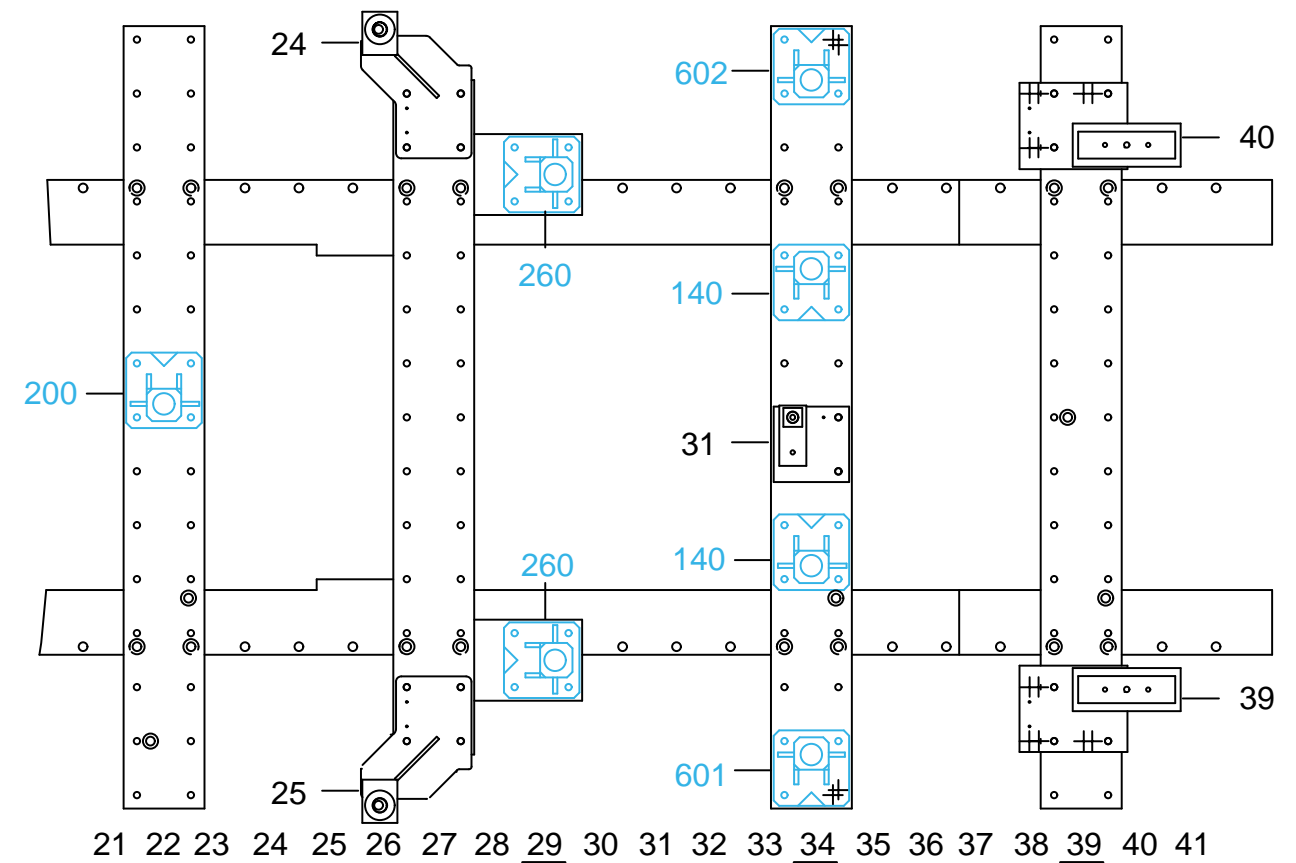

M8S  
MT10  
SVN

XX Avec ou sans mécanique  
With or without mechanical elements  
Con o senza parti meccaniche  
Mit oder ohne Aggregate  
Con ó sin mecánica desmontada

REP.	REFERENCE	PDS	NB	MZ
59	7209.7059	1,7	1	601
60	7209.7060	1,7	1	602
61	7209.7061	0,15	2	
M 12-20			2	
M 12			2	

complément au  
complementary set to  
complemento al  
zusatz zu **7203.310**

**7209.309**

4 Kg	26.09.2002	420-D-28A
7209.309-RA3-1		00

**MERCEDES BENZ**