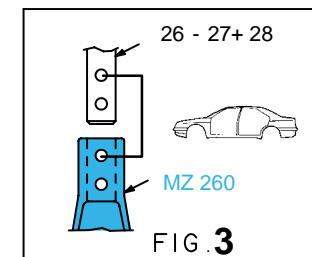

M8S  
MT10  
SVN

XX Avec ou sans mécanique  
With or without mechanical elements  
Con o senza parti meccaniche  
Mit oder ohne Aggregate  
Con ó sin mecánica desmontada

REP.	REFERENCE	PDS	NB	MZ
59	7209.7059	1,7	1	601
60	7209.7060	1,7	1	602
61	7209.7061	0,15	2	
M 12-20			2	
M 12			2	

complément au  
complementary set to  
complemento al  
zusatz zu **7203.310**

**7209.309**

4 Kg	26.09.2002	420-D-28A
7209.309-RA3-1		00

**MERCEDES BENZ**