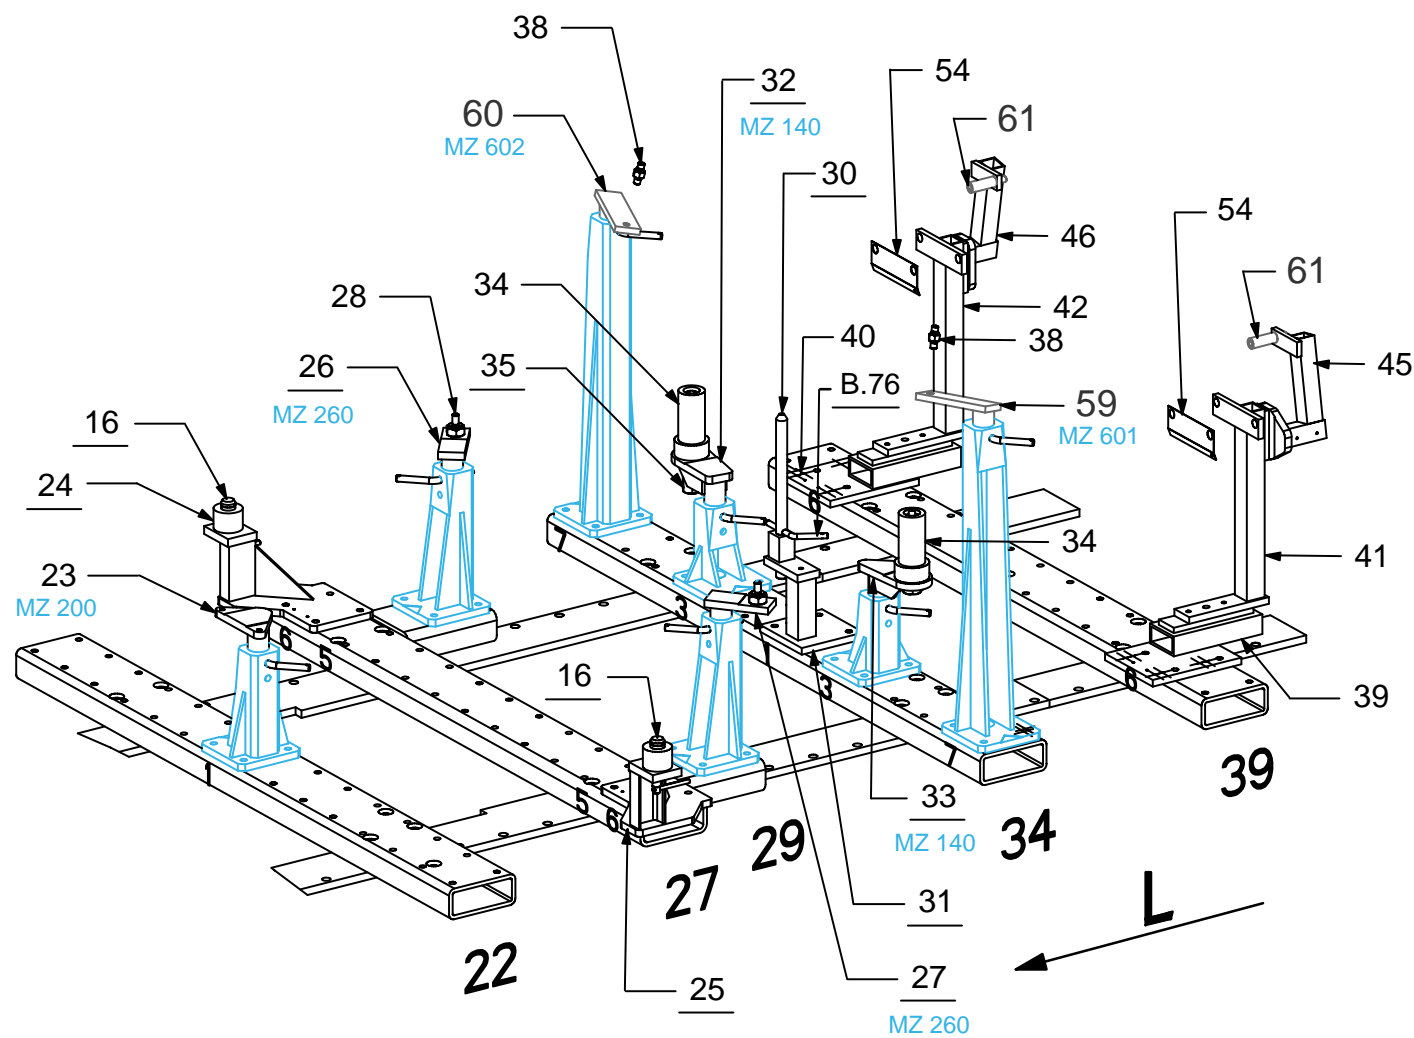

M8S  
MT10  
SVN

XX Avec ou sans mécanique  
With or without mechanical elements  
Con o senza parti meccaniche  
Mit oder ohne Aggregate  
Con ó sin mecánica desmontada

REP.	REFERENCE	PDS	NB	MZ
59	7209.7059	1,7	1	601
60	7209.7060	1,7	1	602
61	7209.7061	0,15	2	
M 12-20			2	
M 12			2	

complément au  
complementary set to  
complemento al  
zusatz zu **7203.310**

**7209.309**

4 Kg	26.09.2002	420-D-28A
7209.309-RA3-1		00

**MERCEDES BENZ**