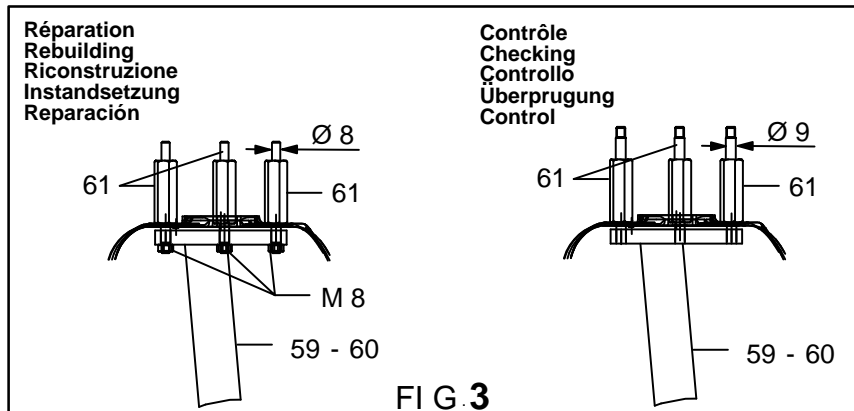

M8S
MT10
SVN

REP.	REFERENCE	PDS	NB	MZ
59	7203.7059	3,2	1	601
60	7203.7060	3,2	1	602
61	7203.7061	0,2	6	
62	7203.7062	0,3	1	
63	7203.7063	1,4	1	080
64	7203.7064	0,6	1	
65	7203.7065	1,5	1	080
66	7203.7066	1,5	1	080
67	7203.7067	1,4	1	080
68	7203.7068	1,4	1	080

	M 12-25 M 12x1,50-45 M 12x1,50-60		1 2 2	
	M 8		6	

complément au
complementary set to
complemento al
zusatz zu

7203.310

7203.308

XX Avec ou sans mécanique
With or without mechanical elements
Con o senza parti meccaniche
Mit oder ohne Aggregate
Con ó sin mecánica desmontada

MERCEDES BENZ

16 Kg	04.12.2002	420-D-23X
7203.308-RVA3-1		00

M8S
MT10
SVN

XX Avec ou sans mécanique
With or without mechanical elements
Con o senza parti meccaniche
Mit oder ohne Aggregate
Con ó sin mecanica desmontada