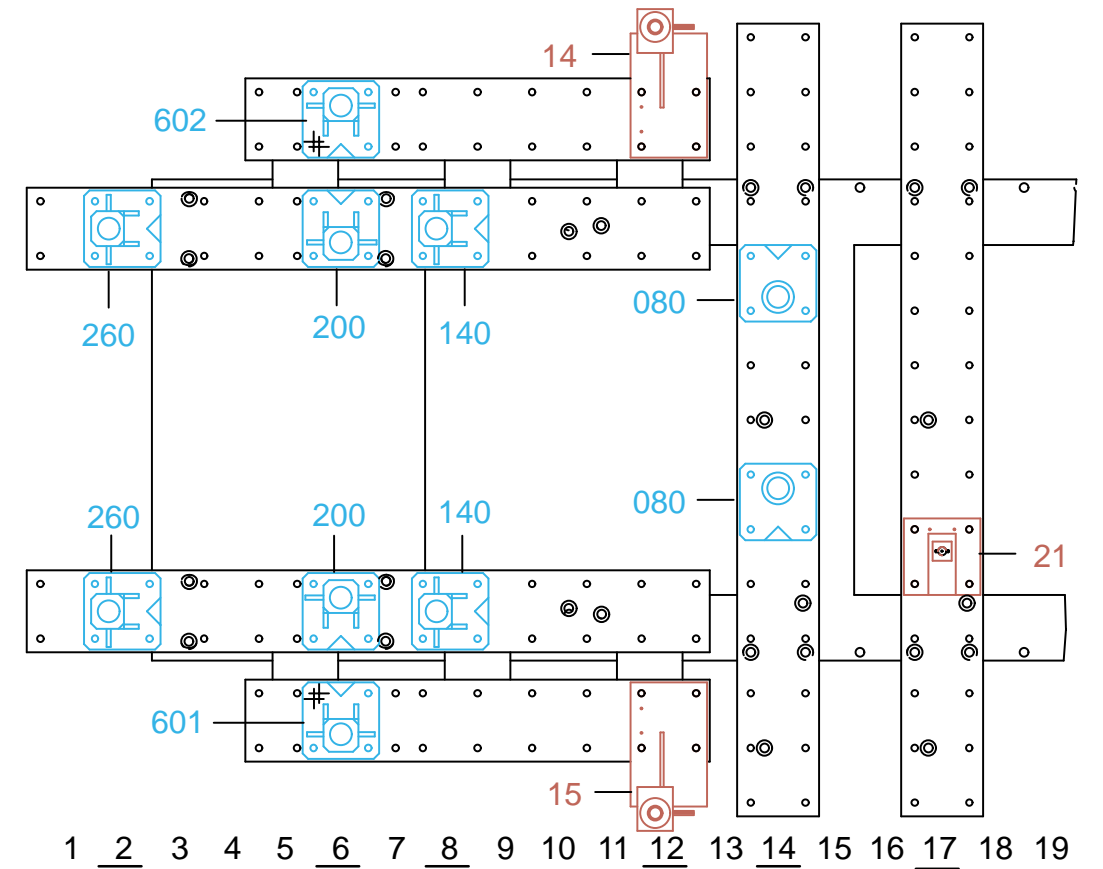

M8S
MT10
SVN

REP.	REFERENCE	PDS	NB	MZ
59	7203.7059	3,2	1	601
60	7203.7060	3,2	1	602
61	7203.7061	0,2	6	
62	7203.7062	0,3	1	
63	7203.7063	1,4	1	080
64	7203.7064	0,6	1	
65	7203.7065	1,5	1	080
66	7203.7066	1,5	1	080
67	7203.7067	1,4	1	080
68	7203.7068	1,4	1	080

	M 12-25 M 12x1,50-45 M 12x1,50-60		1 2 2	
	M 8		6	

complément au
complementary set to
complemento al
zusatz zu

7203.310

7203.308

XX Avec ou sans mécanique
With or without mechanical elements
Con o senza parti meccaniche
Mit oder ohne Aggregate
Con ó sin mecánica desmontada

MERCEDES BENZ

16 Kg	04.12.2002	420-D-23X
7203.308-RVA3-1		00

M8S
MT10
SVN

XX Avec ou sans mécanique
With or without mechanical elements
Con o senza parti meccaniche
Mit oder ohne Aggregate
Con ó sin mecanica desmontada

7203.308

MERCEDES BENZ

16 Kg	04.12.2002	420-D-23Y
7203.308-RVA3-1		00