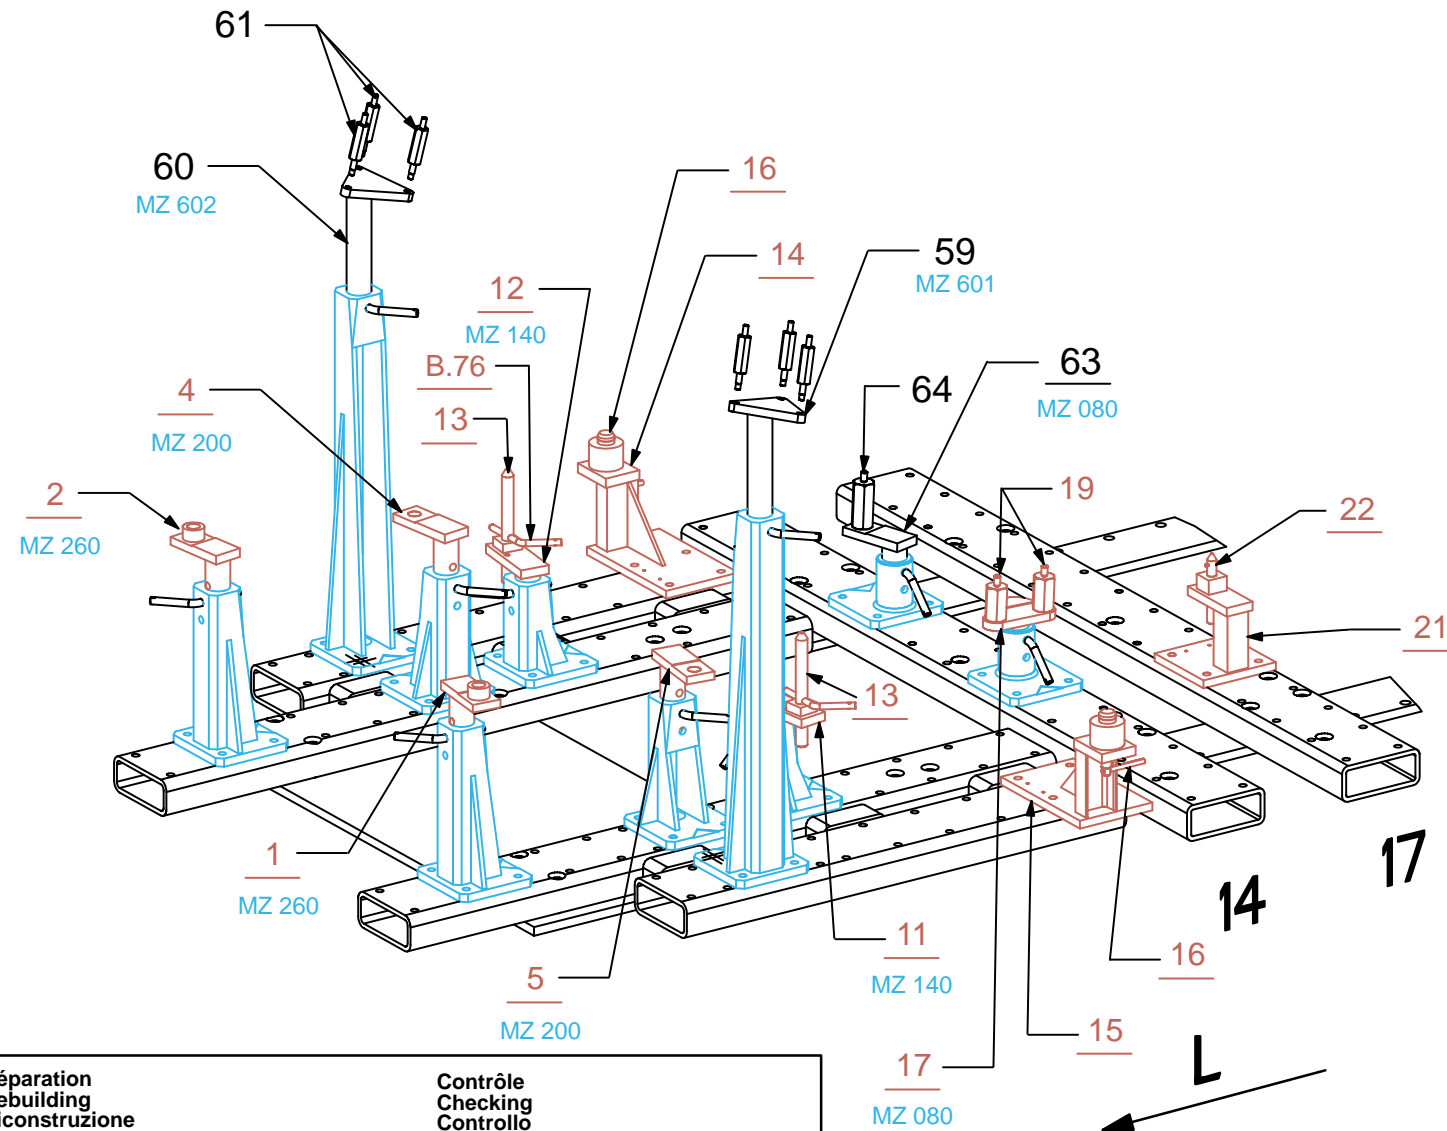

M8S
MT10
SVN

REP.	REFERENCE	PDS	NB	MZ
59	7203.7059	3,2	1	601
60	7203.7060	3,2	1	602
61	7203.7061	0,2	6	
62	7203.7062	0,3	1	
63	7203.7063	1,4	1	080
64	7203.7064	0,6	1	
65	7203.7065	1,5	1	080
66	7203.7066	1,5	1	080
67	7203.7067	1,4	1	080
68	7203.7068	1,4	1	080

	M 12-25 M 12x1,50-45 M 12x1,50-60		1 2 2	
	M 8		6	

complément au
complementary set to
complemento al
zusatz zu

7203.310

7203.308

XX Avec ou sans mécanique
With or without mechanical elements
Con o senza parti meccaniche
Mit oder ohne Aggregate
Con ó sin mecánica desmontada

MERCEDES BENZ

16 Kg	04.12.2002	420-D-23X
7203.308-RVA3-1		00

M8S
MT10
SVN

XX Avec ou sans mécanique
With or without mechanical elements
Con o senza parti meccaniche
Mit oder ohne Aggregate
Con ó sin mecanica desmontada

7203.308

MERCEDES BENZ

16 Kg	04.12.2002	420-D-23Y
7203.308-RVA3-1		00