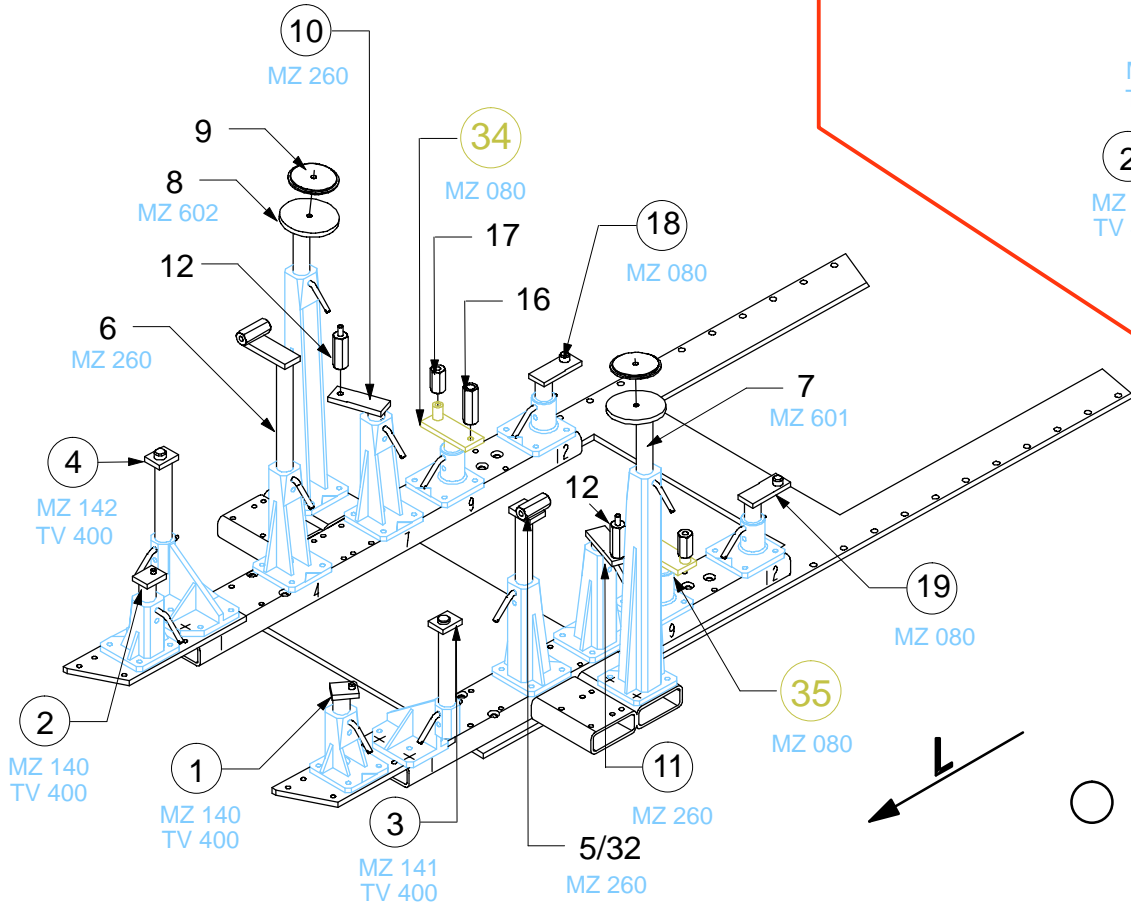

REP.	MOD.
5	MITSUBISHI CARISMA VOLVO Boite manuel Manual gear box
32	VOLVO Boite Automatique Automatic gear box

○ Avec ou sans mécanique  
With or without mechanical elements  
Con o senza parti meccaniche  
Mit oder ohne Aggregate  
Con ó sin mecanica desmontada

REP.	REFERENCE	PDS	NB	MZ
34	718.7034	2,0	1	080
35	718.7035	2,0	1	080

complément au  
complementary set to  
complemento al  
zusatz zu **718.300**

**718.309**

4 Kg 03.06.97 439-D-9C

**VOLVO / MITSUBISHI**