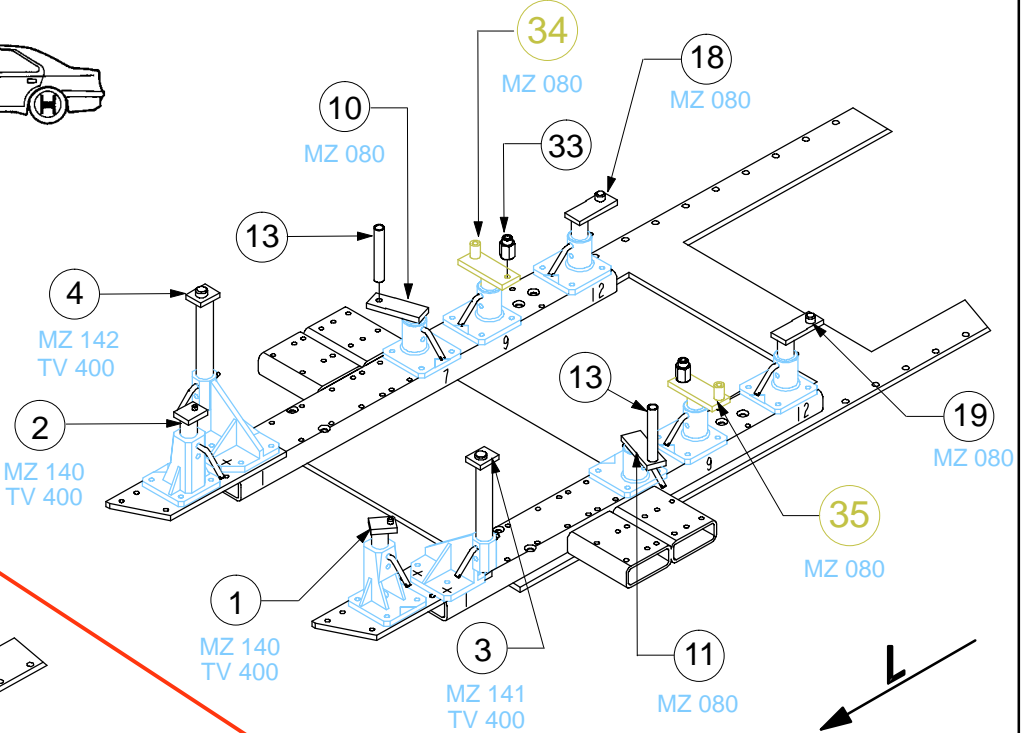

REP.	MOD.
5	MITSUBISHI CARISMA VOLVO Boite manuel Manual gear box
32	VOLVO Boite Automatique Automatic gear box

○ Avec ou sans mécanique  
With or without mechanical elements  
Con o senza parti meccaniche  
Mit oder ohne Aggregate  
Con ó sin mecanica desmontada

REP.	REFERENCE	PDS	NB	MZ
34	718.7034	2,0	1	080
35	718.7035	2,0	1	080

complément au  
complementary set to  
complemento al  
zusatz zu **718.300**

**718.309**

4 Kg 03.06.97 439-D-9C

**VOLVO / MITSUBISHI**