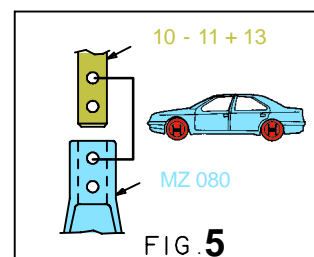

**VOLVO**

**718.300**

69 Kg | 21.12.95 | 439-D-9B

REP.	MOD.
5	CARISMA VOLVO Boite manuel Manual gear box
32	VOLVO Boite Auto Automatic gear box

○ Avec ou sans mécanique  
With or without mechanical elements  
Con o senza parti meccaniche  
Mit oder ohne Aggregate  
Con ó sin mecanica desmontada