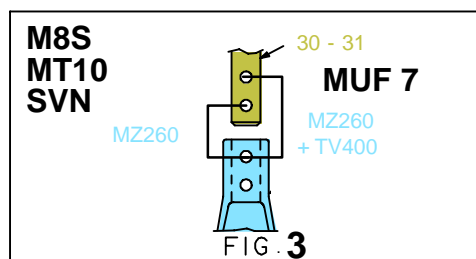

REP.	MOD.
5	CARISMA VOLVO Boite manuel Manual gear box
32	VOLVO Boite Auto Automatic gear box

○ Avec ou sans mécanique
With or without mechanical elements
Con o senza parti meccaniche
Mit oder ohne Aggregate
Con ó sin mecanica desmontada

VOLVO

REP.	REFERENCE	PDS	NB	MZ
1	718.7001	1,5	1	140
2	718.7002	1,5	1	140
3	718.7003	1,7	1	141
4	718.7004	1,7	1	142
5	718.7005	2,0	1	260
6	718.7006	2,8	1	260
7	718.7007	2,4	1	601
8	718.7008	2,4	1	602
9	718.7009	0,9	2	
10	718.7010	1,6	1	260/080
11	718.7011	1,6	1	260/080
12	718.7012	0,6	2	
13	718.7013	0,5	2	
14	718.7014	2,0	1	080
15	718.7015	2,0	1	080
16	718.7016	0,4	2	
17	718.7017	0,3	2	
18	718.7018	1,8	1	080
19	718.7019	1,8	1	080
20	718.7020	2,0	1	080
21	718.7021	2,0	1	080
22	718.7022	2,8	1	140
23	718.7023	2,8	1	140
24	718.7024	1,2	1	
25	718.7025	1,2	1	
26	718.7026	4,1	1	260
27	718.7027	4,1	1	260
28	718.7028	2,6	1	080
29	718.7029	2,6	1	080
30	718.7030	2,6	1	260
31	718.7031	2,4	1	260
32	718.7032	2,7	1	260
33	718.7033	0,3	2	260
	D.064	0,5	2	
	B.81	0,1	8	
	E.16	0,1	2	

	M 10.125x30	6
	M 12x30	6
	M 12x40	4
	M 12.125x120	2
	M 12.125x140	2
	M 12	4

718.300

69 Kg

07.09.95