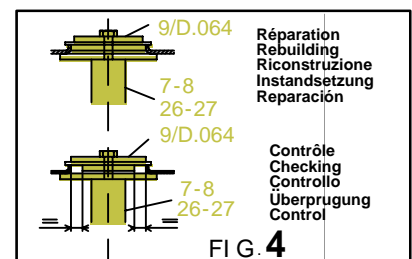

CELETTE®
VIENNE - FRANCE

© Copyright 1995 CELETTE S.A. - All rights reserved. No part of this document may be reproduced in any form, by photostat, xerography or any other means, or incorporated into any informational retrieval system, electronic or mechanical, without the permission of the copyright owner.