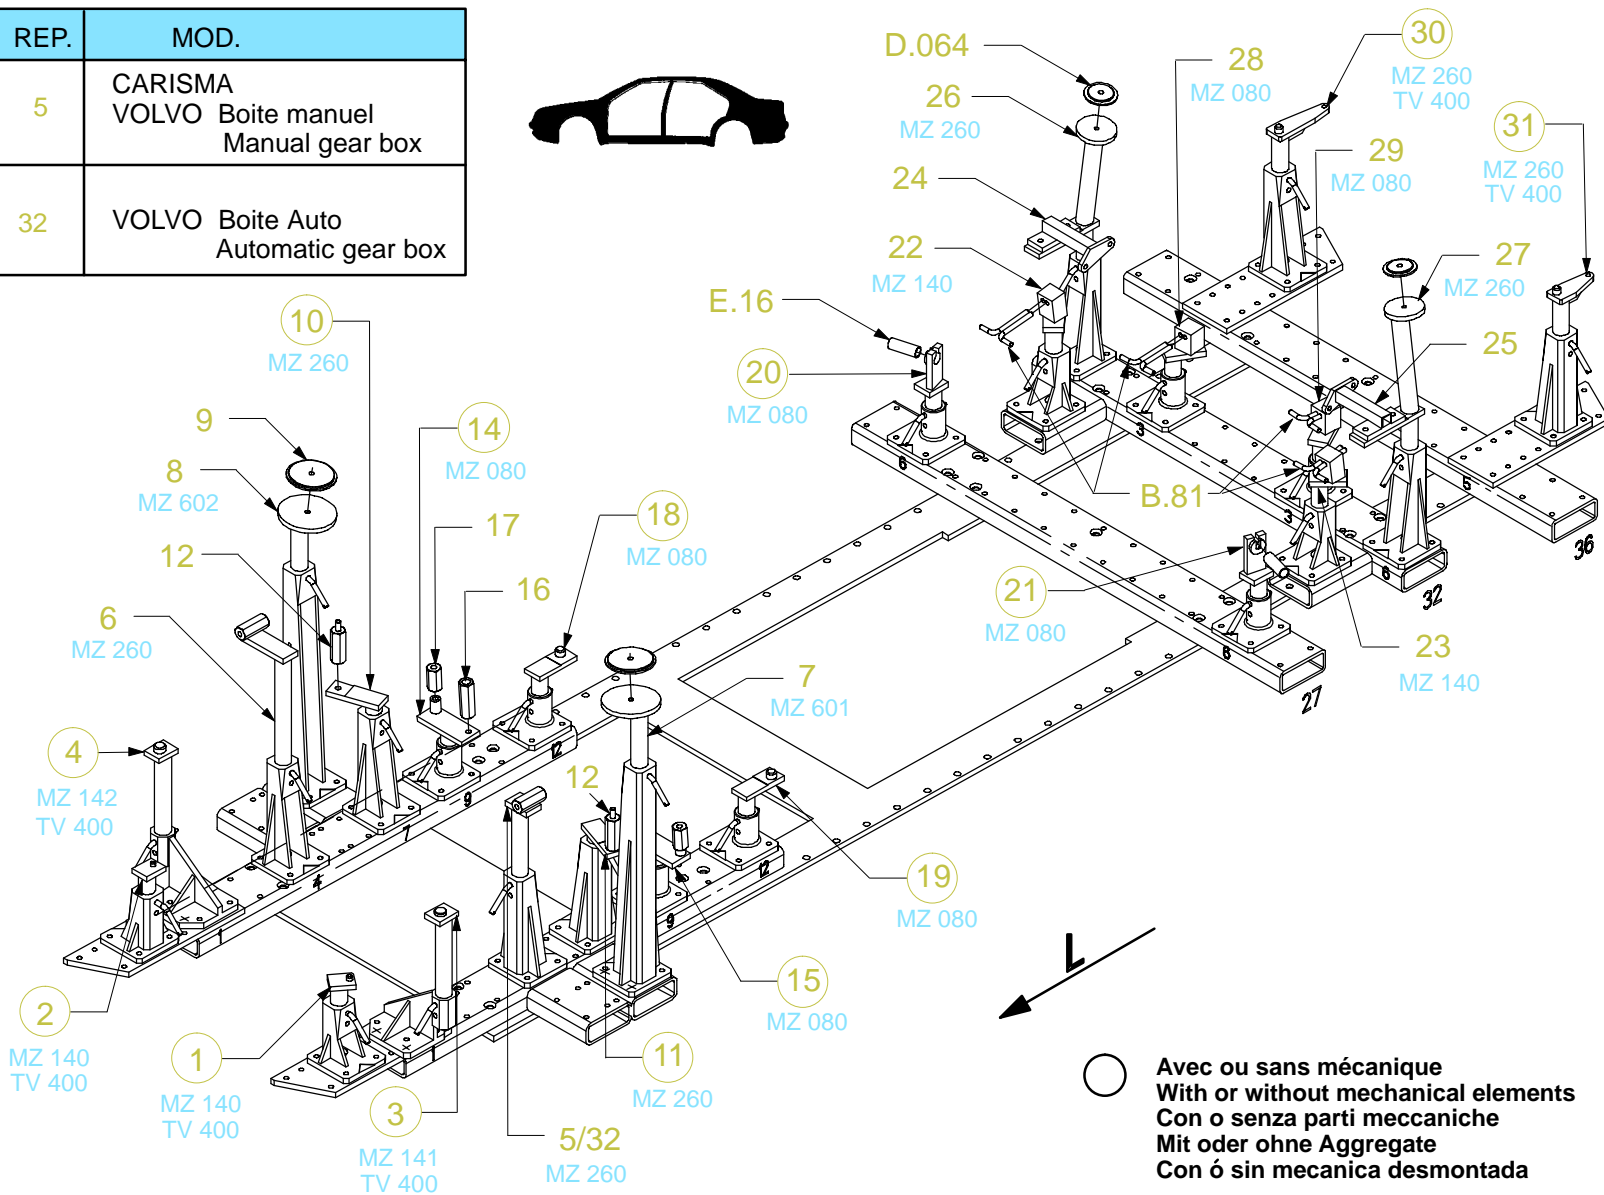

**VOLVO**

**718.300**

69 Kg | 21.12.95 | 439-D-9B

REP.	MOD.
5	CARISMA VOLVO Boite manuel Manual gear box
32	VOLVO Boite Auto Automatic gear box

○ Avec ou sans mécanique  
With or without mechanical elements  
Con o senza parti meccaniche  
Mit oder ohne Aggregate  
Con ó sin mecanica desmontada