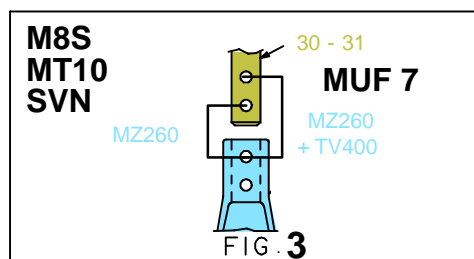

CELETTE®
VIENNE - FRANCE

© Copyright 1995 CELETTE S.A. - All rights reserved. No part of this document may be reproduced in any form, by photostat, xerography or any other means, or incorporated into any informational retrieval system, electronic or mechanical, without the permission of the copyright owner.