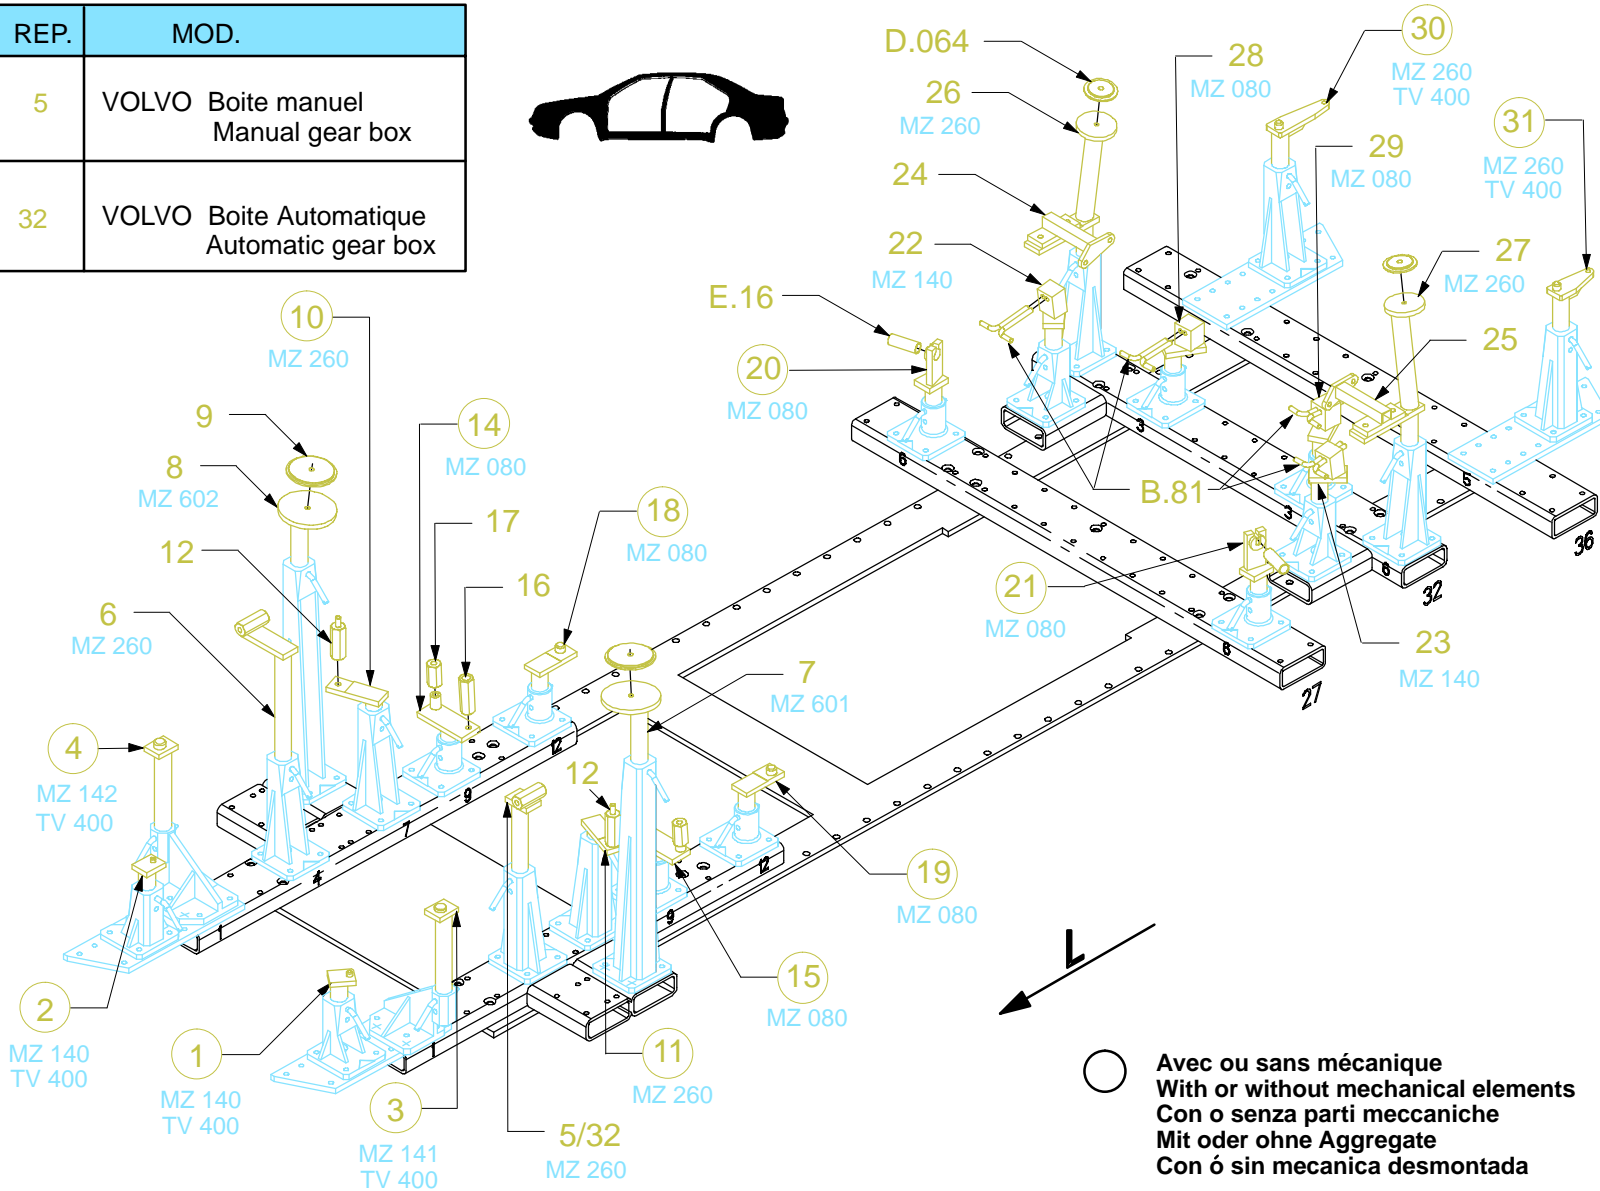

# S40 - B40

REP.	MOD.
5	VOLVO Boite manuel Manual gear box
32	VOLVO Boite Automatique Automatic gear box

○ Avec ou sans mécanique  
With or without mechanical elements  
Con o senza parti meccaniche  
Mit oder ohne Aggregate  
Con ó sin mecanica desmontada