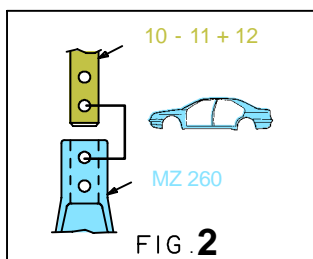

REP.	MOD.
5	CARISMA VOLVO Boite manuel Manual gear box
32	VOLVO Boite Auto Automatic gear box

○ Avec ou sans mécanique
With or without mechanical elements
Con o senza parti meccaniche
Mit oder ohne Aggregate
Con ó sin mecanica desmontada

VOLVO

REP.	REFERENCE	PDS	NB	MZ
1	718.7001	1,5	1	140
2	718.7002	1,5	1	140
3	718.7003	1,7	1	141
4	718.7004	1,7	1	142
5	718.7005	2,0	1	260
6	718.7006	2,8	1	260
7	718.7007	2,4	1	601
8	718.7008	2,4	1	602
9	718.7009	0,9	2	
10	718.7010	1,6	1	260/080
11	718.7011	1,6	1	260/080
12	718.7012	0,6	2	
13	718.7013	0,5	2	
14	718.7014	2,0	1	080
15	718.7015	2,0	1	080
16	718.7016	0,4	2	
17	718.7017	0,3	2	
18	718.7018	1,8	1	080
19	718.7019	1,8	1	080
20	718.7020	2,0	1	080
21	718.7021	2,0	1	080
22	718.7022	2,8	1	140
23	718.7023	2,8	1	140
24	718.7024	1,2	1	
25	718.7025	1,2	1	
26	718.7026	4,1	1	260
27	718.7027	4,1	1	260
28	718.7028	2,6	1	080
29	718.7029	2,6	1	080
30	718.7030	2,6	1	260
31	718.7031	2,4	1	260
32	718.7032	2,7	1	260
33	718.7033	0,3	2	260
	D.064	0,5	2	
	B.81	0,1	8	
	E.16	0,1	2	

	M 10.125x30	6
	M 12x30	6
	M 12x40	4
	M 12.125x120	2
	M 12.125x140	2
	M 12	4

718.300

69 Kg

07.09.95