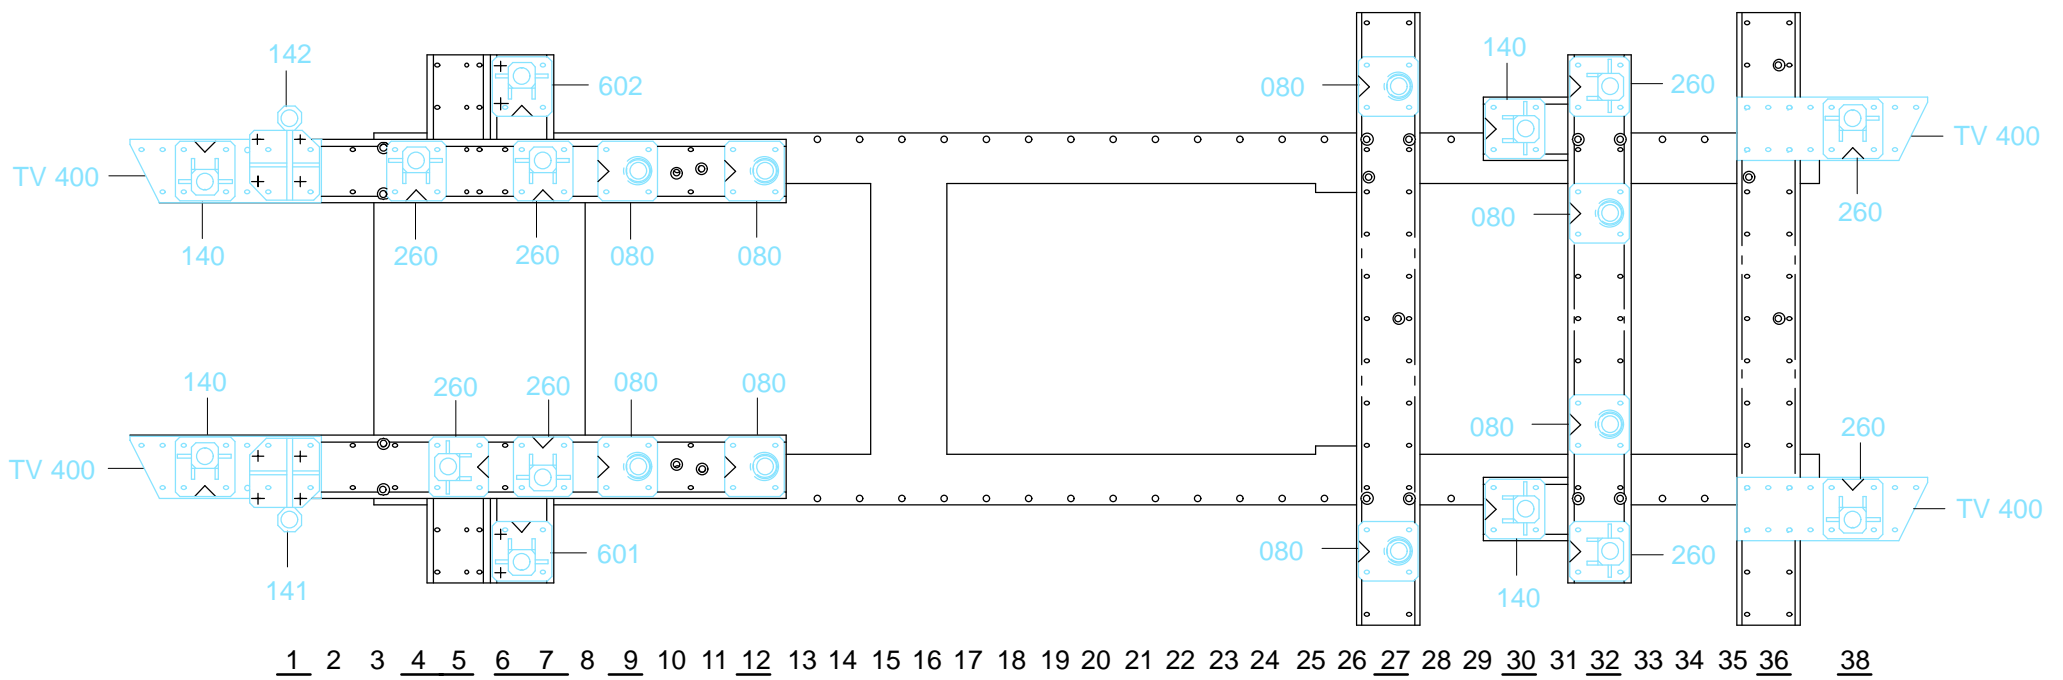

CELETTE®
VIENNE - FRANCE

© Copyright 1995 CELETTE S.A. - All rights reserved. No part of this document may be reproduced in any form, by photostat, xerography or any other means, or incorporated into any informational retrieval system, electronic or mechanical, without the permission of the copyright owner.