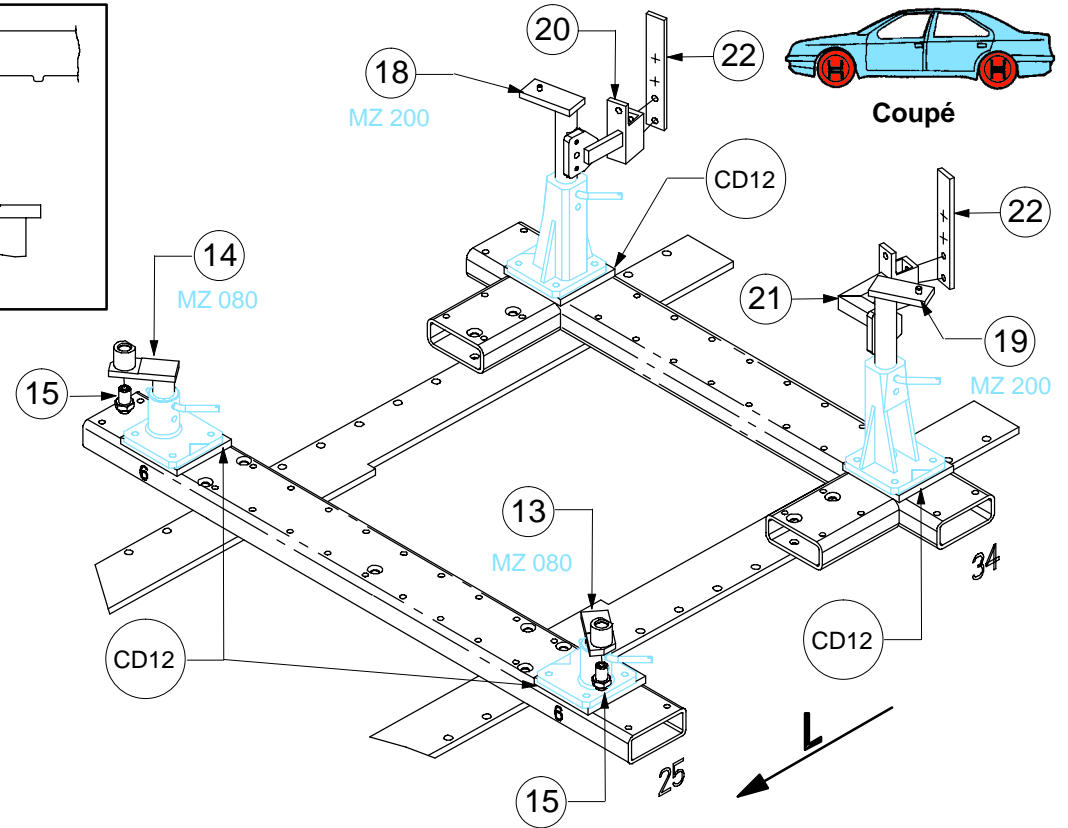

CELETTE®

RENAULT MEGANE

Berline
Limousine
Saloon
Berlina

○ Avec ou sans mécanique
 With or without mechanical elements
 Con o senza parti meccaniche
 Mit oder ohne Aggregate
 Con ó sin mecanica desmontada

RENAULT

REP.	REFERENCE	PDS	NB	MZ
24	715.7024	0,04	2	
complément au complementary set to complemento al zusatz zu				715.300
715.309				
0,1 Kg	20.02.96	427-D-23D		