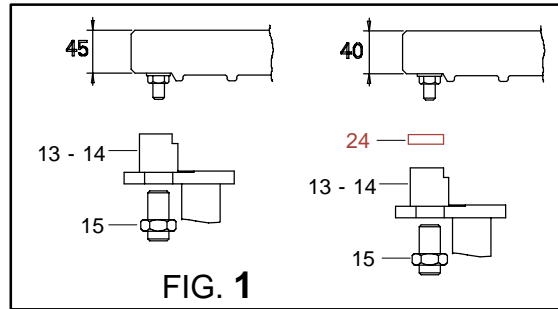

CELETTE®

RENAULT MEGANE

Berline
Limousine
Saloon
Berlina

○ Avec ou sans mécanique
With or without mechanical elements
Con o senza parti meccaniche
Mit oder ohne Aggregate
Con ó sin mecanica desmontada

RENAULT

REP.	REFERENCE	PDS	NB	MZ
24	715.7024	0,04	2	
complément au complementary set to complemento al zusatz zu				715.300
715.309				
0,1 Kg	20.02.96	427-D-23D