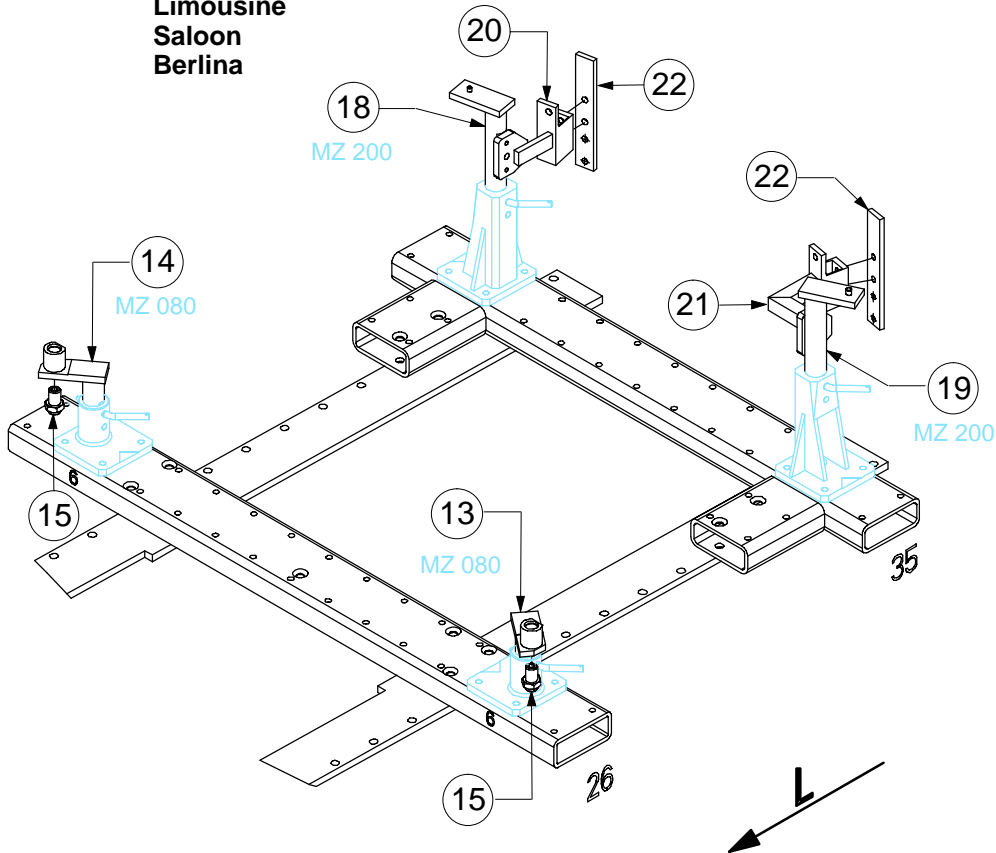

CELETTE®

RENAULT MEGANE

Berline
Limousine
Saloon
Berlina

○ Avec ou sans mécanique
 With or without mechanical elements
 Con o senza parti meccaniche
 Mit oder ohne Aggregate
 Con ó sin mecanica desmontada

RENAULT

REP.	REFERENCE	PDS	NB	MZ
24	715.7024	0,04	2	
complément au complementary set to complemento al zusatz zu				715.300
715.309				
0,1 Kg	20.02.96	427-D-23D		