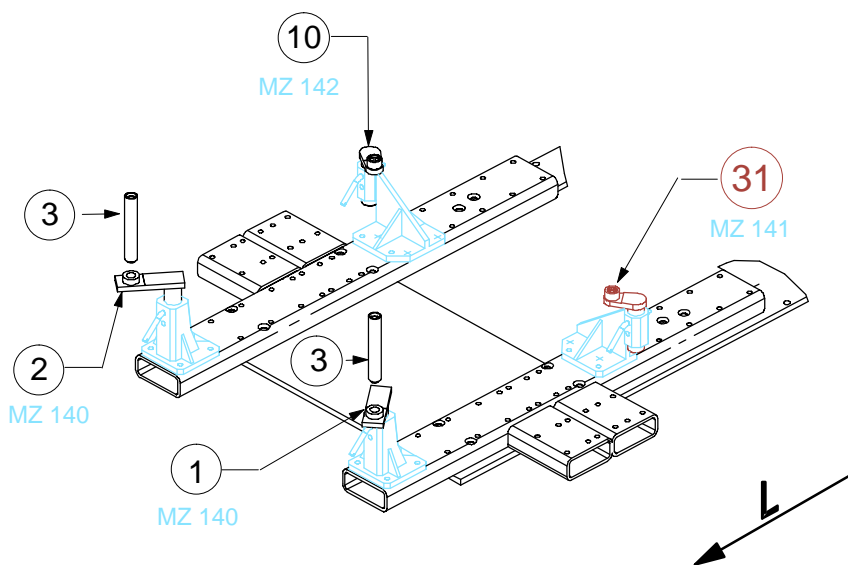

- Valable pour berceau pièce de rechange sur les MEGANE tous types
- Usable for cradle (spare part) on MEGANE all types
- Für die Halterung (Ersatzteil) von MEGANE alle Type verwendbar
- Utilizzabile per il telaio (pezzo di ricambio) di MEGANE tutti i tipi
- Válido para soporte pieza de recambio sobre las MEGANE todos tipos

715.306

1,7 Kg 28.11.96 427-D-23L

RENAULT