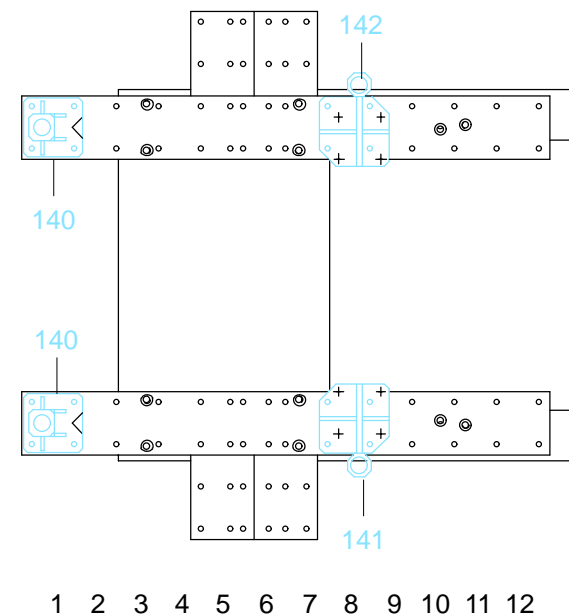

- Valable pour berceau pièce de rechange sur les MEGANE tous types
- Usable for cradle (spare part) on MEGANE all types
- Für die Halterung (Ersatzteil) von MEGANE alle Type verwendbar
- Utilizzabile per il telaio (pezzo di ricambio) di MEGANE tutti i tipi
- Válido para soporte pieza de recambio sobre las MEGANE todos tipos

715.306

1,7 Kg 28.11.96 427-D-23L

RENAULT