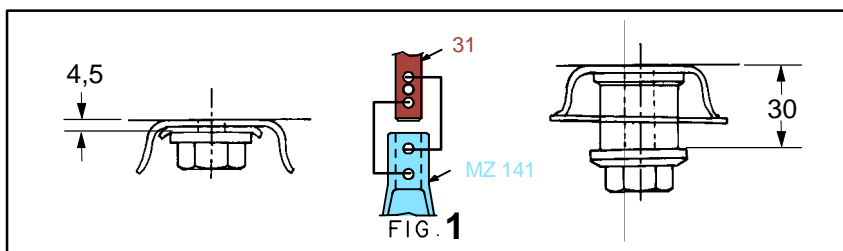

- Valable pour berceau pièce de rechange sur les MEGANE tous types
- Usable for cradle (spare part) on MEGANE all types
- Für die Halterung (Ersatzteil) von MEGANE alle Type verwendbar
- Utilizzabile per il telaio (pezzo di ricambio) di MEGANE tutti i tipi
- Válido para soporte pieza de recambio sobre las MEGANE todos tipos

715.306

1,7 Kg 28.11.96 427-D-23L

RENAULT