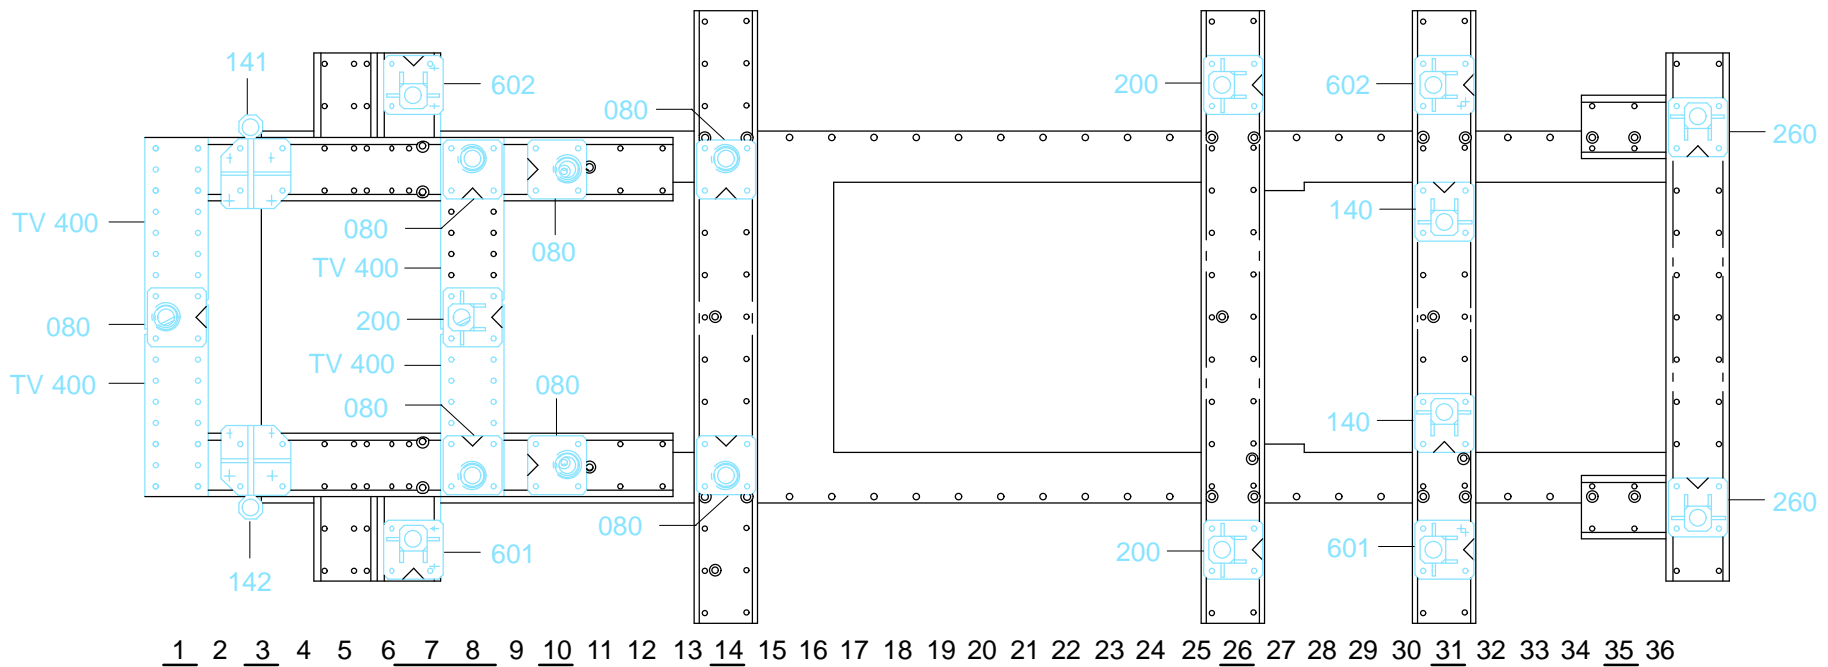

REP.	REFERENCE	PDS	NB	MZ
1	714.7001	1,9	1	080
2	714.7002	3,2	1	141
3	714.7003	3,2	1	142
4	714.7004	2,1	1	080
5	714.7005	2,1	1	080
6	714.7006	2,1	1	602
7	714.7007	2,1	1	601
8	714.7008	0,5	2	
9	714.7009	0,9	1	200
10	714.7010	2,2	1	
11	714.7011	2,2	1	080
12	714.7012	2,2	1	080
13	714.7013	1,5	1	080
14	714.7014	1,5	1	080
15	714.7015	1,9	1	200/140
16	714.7016	1,9	1	200/140
17	714.7017	0,4	2	
18	714.7018	3,6	1	140
19	714.7019	3,6	1	140
20	714.7020	1,4	1	602
21	714.7021	1,4	1	601
22	714.7022	0,6	2	
23	714.7023	2,0	1	260
24	714.7024	2,0	1	260
	V.32	0,1	2	

	M 8x25	6
	M 10.125x25	2
	M 10.125x30	6
	M 12x30	2
	M 12.125x30	4
	M 12x60	2
	M 12.125x60	4
	M 12.125x70	4
	M 12.125x110	2
	M 12.125x140	2
	M 12x180	2
	M 8	6
	M 12	2
	M 12	2

**HYUNDAI**

**714.300**

50 Kg    27.06.95    447-D-6A