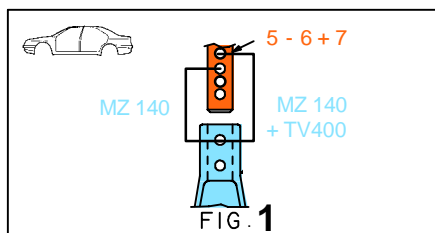

OPEL / VAUXHALL

REP.	REFERENCE	PDS	NB	MZ
1	711.7001	3,6	1	142
2	711.7002	3,6	1	141
3	711.7003	1,2	1	
4	711.7004	1,2	1	
5	711.7005	2,9	1	140
6	711.7006	2,9	1	140
7	711.7007	0,4	6	
8	711.7008	1,6	1	260/080
9	711.7009	1,6	1	260/080
10	711.7010	1,4	2	
11	711.7011	1,8	1	601
12	711.7012	1,8	1	602
13	711.7013	0,4	2	
14	711.7014	2,0	1	080
15	711.7015	2,0	1	080
16	711.7016	2,0	1	080
17	711.7017	2,0	1	080
18	711.7018	0,1	2	
19	711.7019	0,1	2	
20	711.7020	3,3	1	140
21	711.7021	3,3	1	140
22	711.7022	0,7	2	
23	711.7023	0,6	2	
24	711.7024	2,9	1	200
25	711.7025	2,9	1	200
26	711.7026	0,03	2	
27	711.7027	2,9	1	200
28	711.7028	2,9	1	200
29	711.7029	4,0	1	260
30	711.7030	4,0	1	260
31	711.7031	2,7	1	260
32	711.7032	2,7	1	260
33	711.7033	2,1	1	260
35	711.7035	0,6	2	
36	711.7036	1,9	1	200

M 10.125x30	4
M 10.125x50	4
M 12x20	6
M 12x25	6
M 12x50	2
M 12x70	2
M 12.150x70	2
M 12.150x100	2
M 12.150x110	2
M 12.150x120	2
M 12.150x170	2
L 12	2

711.320

77 Kg 23.07.99 422-D-17G

Berline
Limousine
Saloon
Berlina