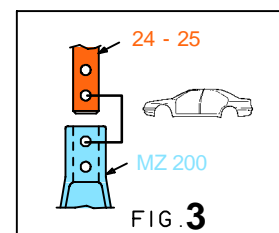

OPEL / VAUXHALL

REP.	REFERENCE	PDS	NB	MZ
1	711.7001	3,6	1	142
2	711.7002	3,6	1	141
3	711.7003	1,2	1	
4	711.7004	1,2	1	
5	711.7005	2,9	1	140
6	711.7006	2,9	1	140
7	711.7007	0,4	6	
8	711.7008	1,6	1	260/080
9	711.7009	1,6	1	260/080
10	711.7010	1,4	2	
11	711.7011	1,8	1	601
12	711.7012	1,8	1	602
13	711.7013	0,4	2	
14	711.7014	2,0	1	080
15	711.7015	2,0	1	080
16	711.7016	2,0	1	080
17	711.7017	2,0	1	080
18	711.7018	0,1	2	
19	711.7019	0,1	2	
20	711.7020	3,3	1	140
21	711.7021	3,3	1	140
22	711.7022	0,7	2	
23	711.7023	0,6	2	
24	711.7024	2,9	1	200
25	711.7025	2,9	1	200
26	711.7026	0,03	2	
27	711.7027	2,9	1	200
28	711.7028	2,9	1	200
29	711.7029	4,0	1	260
30	711.7030	4,0	1	260
31	711.7031	2,7	1	260
32	711.7032	2,7	1	260
33	711.7033	2,1	1	260
35	711.7035	0,6	2	
36	711.7036	1,9	1	200

M 10.125x30	4
M 10.125x50	4
M 12x20	6
M 12x25	6
M 12x50	2
M 12x70	2
M 12.150x70	2
M 12.150x100	2
M 12.150x110	2
M 12.150x120	2
M 12.150x170	2
L 12	2

711.320

77 Kg 23.07.99 422-D-17G

Berline
Limousine
Saloon
Berlina