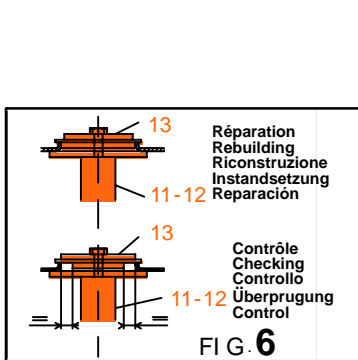

OPEL / VAUXHALL

REP.	REFERENCE	PDS	NB	MZ
1	711.7001	3,6	1	142
2	711.7002	3,6	1	141
3	711.7003	1,2	1	
4	711.7004	1,2	1	
5	711.7005	2,9	1	140
6	711.7006	2,9	1	140
7	711.7007	0,4	6	
8	711.7008	1,6	1	260/080
9	711.7009	1,6	1	260/080
10	711.7010	1,4	2	
11	711.7011	1,8	1	601
12	711.7012	1,8	1	602
13	711.7013	0,4	2	
14	711.7014	2,0	1	080
15	711.7015	2,0	1	080
16	711.7016	2,0	1	080
17	711.7017	2,0	1	080
18	711.7018	0,1	2	
19	711.7019	0,1	2	
20	711.7020	3,3	1	140
21	711.7021	3,3	1	140
22	711.7022	0,7	2	
23	711.7023	0,6	2	
24	711.7024	2,9	1	200
25	711.7025	2,9	1	200
26	711.7026	0,03	2	
27	711.7027	2,9	1	200
28	711.7028	2,9	1	200
29	711.7029	4,0	1	260
30	711.7030	4,0	1	260
31	711.7031	2,7	1	260
32	711.7032	2,7	1	260
33	711.7033	2,1	1	260
35	711.7035	0,6	2	
36	711.7036	1,9	1	200

M 10.125x30	4
M 10.125x50	4
M 12x20	6
M 12x25	6
M 12x50	2
M 12x70	2
M 12.150x70	2
M 12.150x100	2
M 12.150x110	2
M 12.150x120	2
M 12.150x170	2
L 12	2

711.320

77 Kg 23.07.99 422-D-17G

Berline
Limousine
Saloon
Berlina