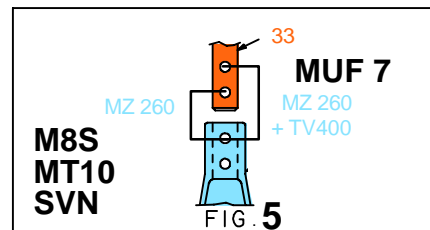

OPEL / VAUXHALL

REP.	REFERENCE	PDS	NB	MZ
1	711.7001	3,6	1	142
2	711.7002	3,6	1	141
3	711.7003	1,2	1	
4	711.7004	1,2	1	
5	711.7005	2,9	1	140
6	711.7006	2,9	1	140
7	711.7007	0,4	6	
8	711.7008	1,6	1	260/080
9	711.7009	1,6	1	260/080
10	711.7010	1,4	2	
11	711.7011	1,8	1	601
12	711.7012	1,8	1	602
13	711.7013	0,4	2	
14	711.7014	2,0	1	080
15	711.7015	2,0	1	080
16	711.7016	2,0	1	080
17	711.7017	2,0	1	080
18	711.7018	0,1	2	
19	711.7019	0,1	2	
20	711.7020	3,3	1	140
21	711.7021	3,3	1	140
22	711.7022	0,7	2	
23	711.7023	0,6	2	
24	711.7024	2,9	1	200
25	711.7025	2,9	1	200
26	711.7026	0,03	2	
27	711.7027	2,9	1	200
28	711.7028	2,9	1	200
29	711.7029	4,0	1	260
30	711.7030	4,0	1	260
31	711.7031	2,7	1	260
32	711.7032	2,7	1	260
33	711.7033	2,1	1	260
35	711.7035	0,6	2	
36	711.7036	1,9	1	200

M 10.125x30	4
M 10.125x50	4
M 12x20	6
M 12x25	6
M 12x50	2
M 12x70	2
M 12.150x70	2
M 12.150x100	2
M 12.150x110	2
M 12.150x120	2
M 12.150x170	2
L 12	2

711.320

77 Kg 23.07.99 422-D-17G

Berline
Limousine
Saloon
Berlina