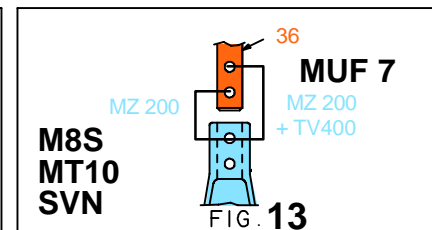

OPEL / VAUXHALL

REP.	REFERENCE	PDS	NB	MZ
1	711.7001	3,6	1	142
2	711.7002	3,6	1	141
3	711.7003	1,2	1	
4	711.7004	1,2	1	
5	711.7005	2,9	1	140
6	711.7006	2,9	1	140
7	711.7007	0,4	6	
8	711.7008	1,6	1	260/080
9	711.7009	1,6	1	260/080
10	711.7010	1,4	2	
11	711.7011	1,8	1	601
12	711.7012	1,8	1	602
13	711.7013	0,4	2	
14	711.7014	2,0	1	080
15	711.7015	2,0	1	080
16	711.7016	2,0	1	080
17	711.7017	2,0	1	080
18	711.7018	0,1	2	
19	711.7019	0,1	2	
20	711.7020	3,3	1	140
21	711.7021	3,3	1	140
22	711.7022	0,7	2	
23	711.7023	0,6	2	
24	711.7024	2,9	1	200
25	711.7025	2,9	1	200
26	711.7026	0,03	2	
27	711.7027	2,9	1	200
28	711.7028	2,9	1	200
29	711.7029	4,0	1	260
30	711.7030	4,0	1	260
31	711.7031	2,7	1	260
32	711.7032	2,7	1	260
33	711.7033	2,1	1	260
35	711.7035	0,6	2	
36	711.7036	1,9	1	200

M 10.125x30	4
M 10.125x50	4
M 12x20	6
M 12x25	6
M 12x50	2
M 12x70	2
M 12.150x70	2
M 12.150x100	2
M 12.150x110	2
M 12.150x120	2
M 12.150x170	2
L 12	2

711.320

77 Kg 23.07.99 422-D-17G

Berline
Limousine
Saloon
Berlina