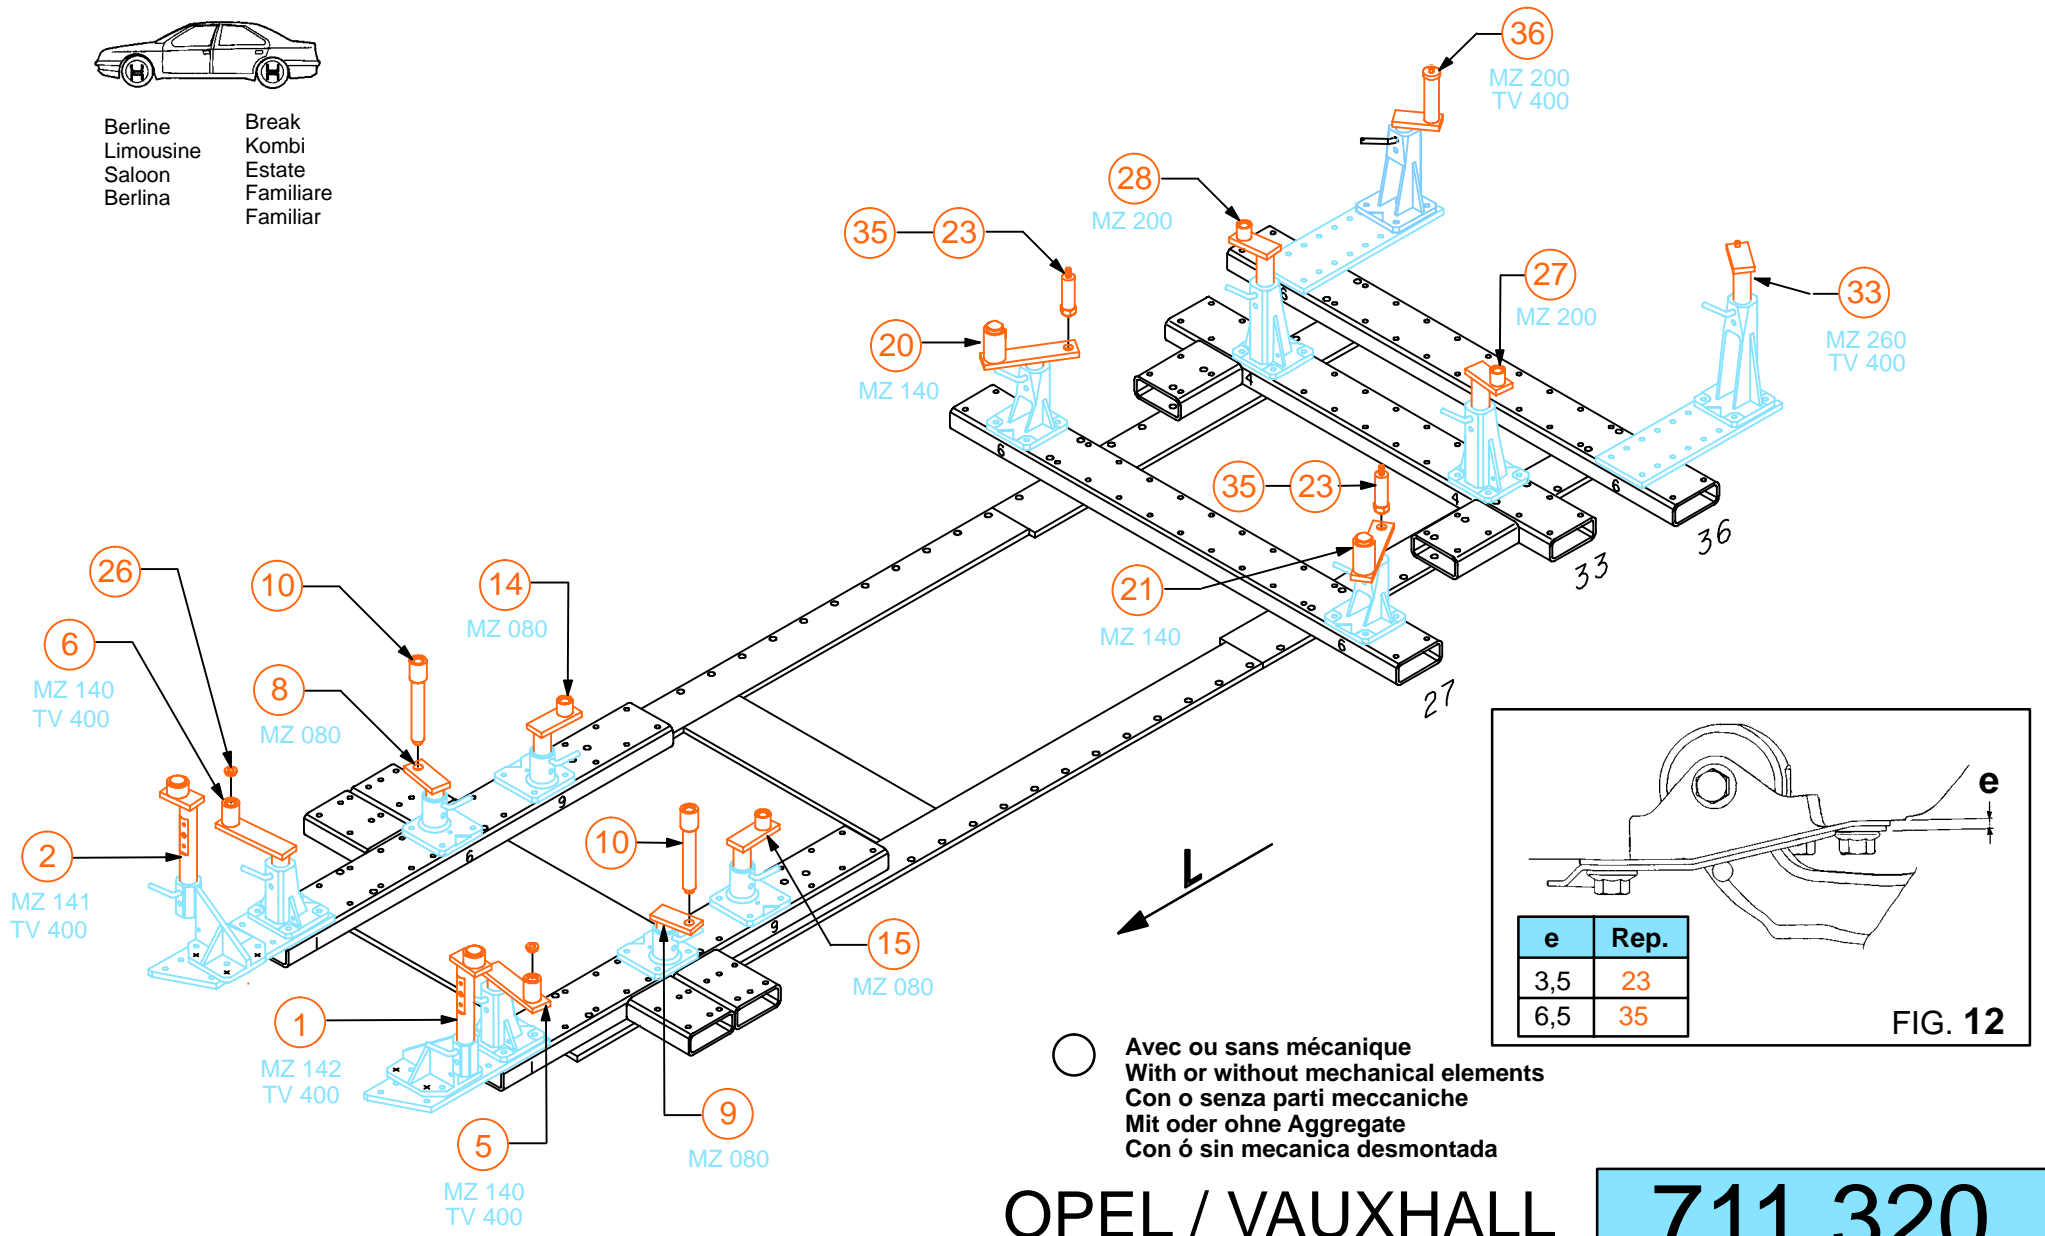

M 10.125x30	4
M 10.125x50	4
M 12x20	6
M 12x25	6
M 12x50	2
M 12x70	2
M 12.150x70	2
M 12.150x100	2
M 12.150x110	2
M 12.150x120	2
M 12.150x170	2
L 12	2

711.320

77 Kg 23.07.99 422-D-17G

Berline
Limousine
Saloon
Berlina

Break
Kombi
Estate
Familiare
Familiar

OPEL / VAUXHALL

711.320

77 Kg | 23.07.99 | 422-D-17H