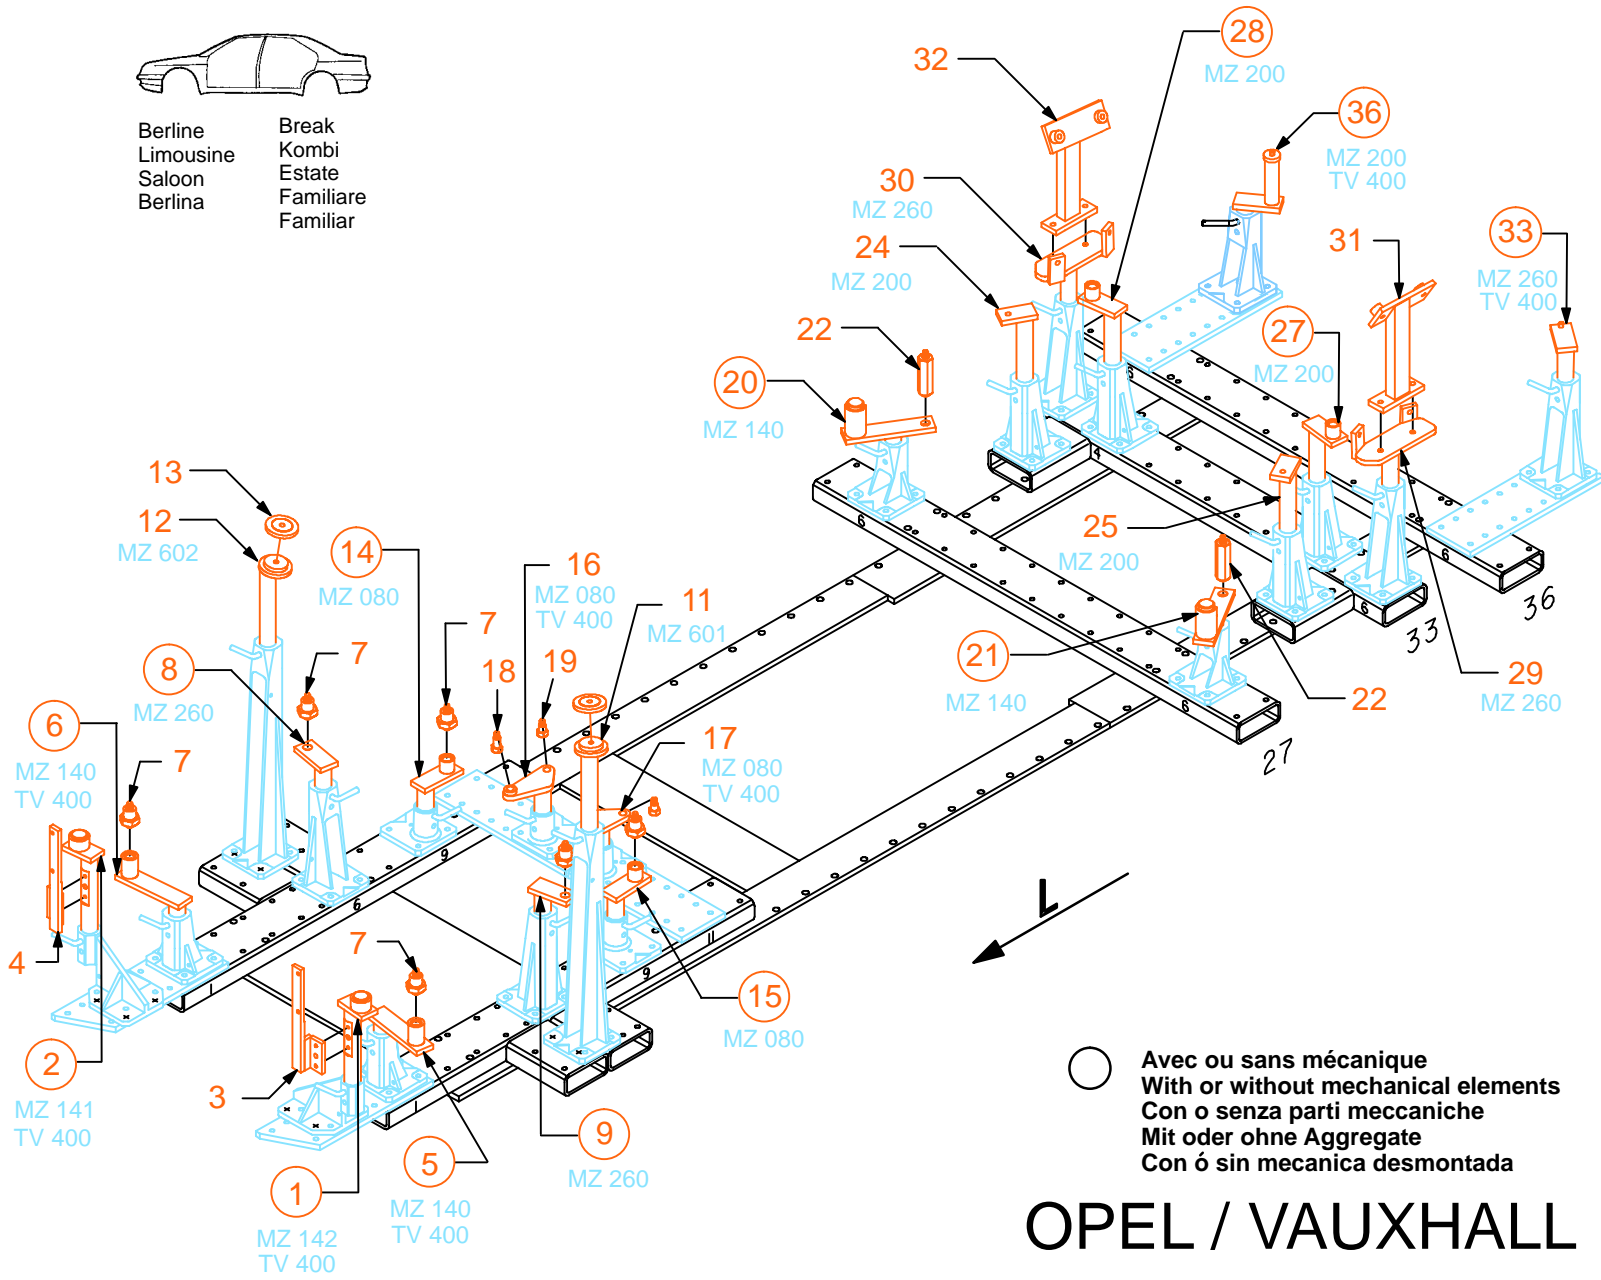

Berline Break
 Limousine Kombi
 Saloon Estate
 Berlina Familiare
 Familiar

○ Avec ou sans mécanique
 With or without mechanical elements
 Con o senza parti meccaniche
 Mit oder ohne Aggregate
 Con ó sin mecanica desmontada

OPEL / VAUXHALL

REP.	REFERENCE	PDS	NB	MZ
1	711.7001	3,6	1	142
2	711.7002	3,6	1	141
3	711.7003	1,2	1	
4	711.7004	1,2	1	
5	711.7005	2,9	1	140
6	711.7006	2,9	1	140
7	711.7007	0,4	6	
8	711.7008	1,6	1	260/080
9	711.7009	1,6	1	260/080
10	711.7010	1,4	2	
11	711.7011	1,8	1	601
12	711.7012	1,8	1	602
13	711.7013	0,4	2	
14	711.7014	2,0	1	080
15	711.7015	2,0	1	080
16	711.7016	2,0	1	080
17	711.7017	2,0	1	080
18	711.7018	0,1	2	
19	711.7019	0,1	2	
20	711.7020	3,3	1	140
21	711.7021	3,3	1	140
22	711.7022	0,7	2	
23	711.7023	0,6	2	
24	711.7024	2,9	1	200
25	711.7025	2,9	1	200
26	711.7026	0,03	2	
27	711.7027	2,9	1	200
28	711.7028	2,9	1	200
29	711.7029	4,0	1	260
30	711.7030	4,0	1	260
31	711.7031	2,7	1	260
32	711.7032	2,7	1	260
33	711.7033	2,1	1	260
35	711.7035	0,6	2	
36	711.7036	1,9	1	200

M 10.125x30	4
M 10.125x50	4
M 12x20	6
M 12x25	6
M 12x50	2
M 12x70	2
M 12.150x70	2
M 12.150x100	2
M 12.150x110	2
M 12.150x120	2
M 12.150x170	2
L 12	2

711.320

77 Kg 23.07.99 422-D-17G

Berline
Limousine
Saloon
Berlina

Break
Kombi
Estate
Familiare
Familiar

OPEL / VAUXHALL

711.320

77 Kg | 23.07.99 | 422-D-17H