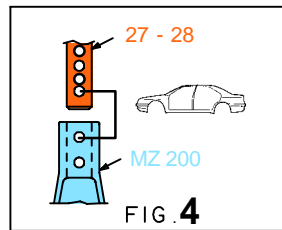

OPEL / VAUXHALL

REP.	REFERENCE	PDS	NB	MZ
1	711.7001	3,6	1	142
2	711.7002	3,6	1	141
3	711.7003	1,2	1	
4	711.7004	1,2	1	
5	711.7005	2,9	1	140
6	711.7006	2,9	1	140
7	711.7007	0,4	6	
8	711.7008	1,6	1	260/080
9	711.7009	1,6	1	260/080
10	711.7010	1,4	2	
11	711.7011	1,8	1	601
12	711.7012	1,8	1	602
13	711.7013	0,4	2	
14	711.7014	2,0	1	080
15	711.7015	2,0	1	080
16	711.7016	2,0	1	080
17	711.7017	2,0	1	080
18	711.7018	0,1	2	
19	711.7019	0,1	2	
20	711.7020	3,3	1	140
21	711.7021	3,3	1	140
22	711.7022	0,7	2	
23	711.7023	0,6	2	
24	711.7024	2,9	1	200
25	711.7025	2,9	1	200
26	711.7026	0,03	2	
27	711.7027	2,9	1	200
28	711.7028	2,9	1	200
29	711.7029	4,0	1	260
30	711.7030	4,0	1	260
31	711.7031	2,7	1	260
32	711.7032	2,7	1	260
33	711.7033	2,1	1	260
35	711.7035	0,6	2	
36	711.7036	1,9	1	200

M 10.125x30	4
M 10.125x50	4
M 12x20	6
M 12x25	6
M 12x50	2
M 12x70	2
M 12.150x70	2
M 12.150x100	2
M 12.150x110	2
M 12.150x120	2
M 12.150x170	2
L 12	2

711.320

77 Kg 23.07.99 422-D-17G

Berline
Limousine
Saloon
Berlina