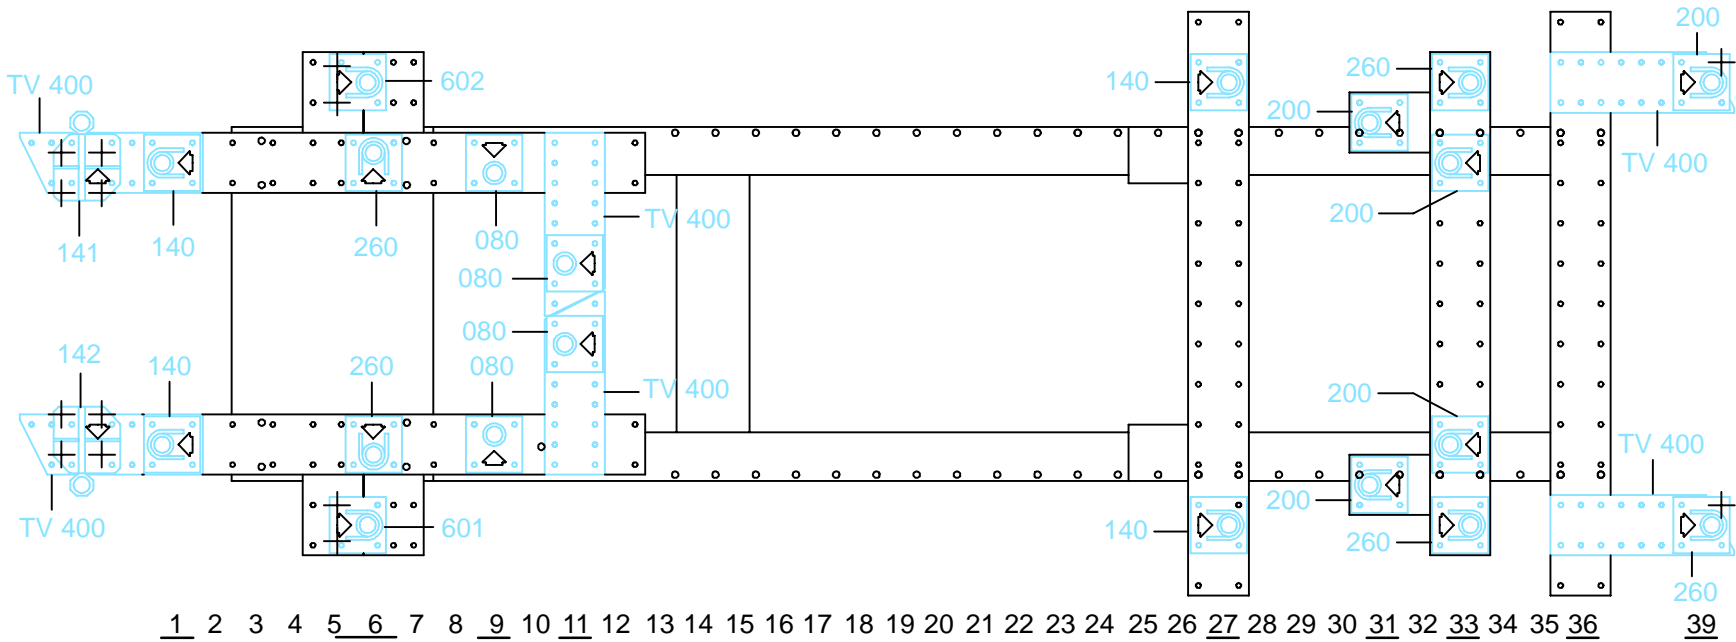

OPEL / VAUXHALL

REP.	REFERENCE	PDS	NB	MZ
1	711.7001	3,6	1	142
2	711.7002	3,6	1	141
3	711.7003	1,2	1	
4	711.7004	1,2	1	
5	711.7005	2,9	1	140
6	711.7006	2,9	1	140
7	711.7007	0,4	6	
8	711.7008	1,6	1	260/080
9	711.7009	1,6	1	260/080
10	711.7010	1,4	2	
11	711.7011	1,8	1	601
12	711.7012	1,8	1	602
13	711.7013	0,4	2	
14	711.7014	2,0	1	080
15	711.7015	2,0	1	080
16	711.7016	2,0	1	080
17	711.7017	2,0	1	080
18	711.7018	0,1	2	
19	711.7019	0,1	2	
20	711.7020	3,3	1	140
21	711.7021	3,3	1	140
22	711.7022	0,7	2	
23	711.7023	0,6	2	
24	711.7024	2,9	1	200
25	711.7025	2,9	1	200
26	711.7026	0,03	2	
27	711.7027	2,9	1	200
28	711.7028	2,9	1	200
29	711.7029	4,0	1	260
30	711.7030	4,0	1	260
31	711.7031	2,7	1	260
32	711.7032	2,7	1	260
33	711.7033	2,1	1	260
35	711.7035	0,6	2	
36	711.7036	1,9	1	200

M 10.125x30	4
M 10.125x50	4
M 12x20	6
M 12x25	6
M 12x50	2
M 12x70	2
M 12.150x70	2
M 12.150x100	2
M 12.150x110	2
M 12.150x120	2
M 12.150x170	2
L 12	2

711.320

77 Kg 23.07.99 422-D-17G

Berline
Limousine
Saloon
Berlina