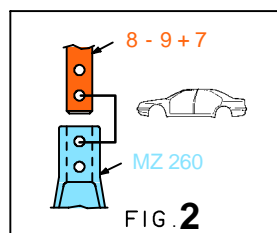

OPEL / VAUXHALL

REP.	REFERENCE	PDS	NB	MZ
1	711.7001	3,6	1	142
2	711.7002	3,6	1	141
3	711.7003	1,2	1	
4	711.7004	1,2	1	
5	711.7005	2,9	1	140
6	711.7006	2,9	1	140
7	711.7007	0,4	6	
8	711.7008	1,6	1	260/080
9	711.7009	1,6	1	260/080
10	711.7010	1,4	2	
11	711.7011	1,8	1	601
12	711.7012	1,8	1	602
13	711.7013	0,4	2	
14	711.7014	2,0	1	080
15	711.7015	2,0	1	080
16	711.7016	2,0	1	080
17	711.7017	2,0	1	080
18	711.7018	0,1	2	
19	711.7019	0,1	2	
20	711.7020	3,3	1	140
21	711.7021	3,3	1	140
22	711.7022	0,7	2	
23	711.7023	0,6	2	
24	711.7024	2,9	1	200
25	711.7025	2,9	1	200
26	711.7026	0,03	2	
27	711.7027	2,9	1	200
28	711.7028	2,9	1	200
29	711.7029	4,0	1	260
30	711.7030	4,0	1	260
31	711.7031	2,7	1	260
32	711.7032	2,7	1	260
33	711.7033	2,1	1	260
35	711.7035	0,6	2	
36	711.7036	1,9	1	200

M 10.125x30	4
M 10.125x50	4
M 12x20	6
M 12x25	6
M 12x50	2
M 12x70	2
M 12.150x70	2
M 12.150x100	2
M 12.150x110	2
M 12.150x120	2
M 12.150x170	2
L 12	2

711.320

77 Kg 23.07.99 422-D-17G

Berline
Limousine
Saloon
Berlina