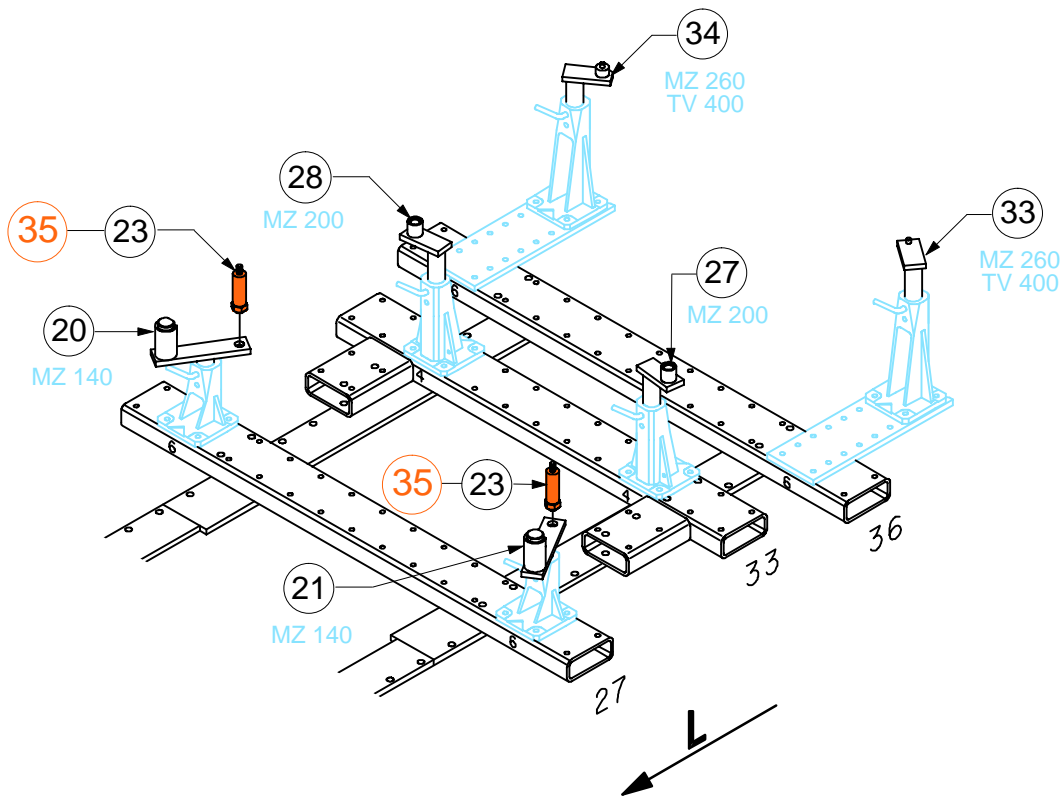

Berline
Limousine
Saloon
Berlina

Break
Kombi
Estate
Familiare
Familiar

e	Rep.	Ens.
3,5	23	711.300
6,5	35	711.309

FIG. 1

○ Avec ou sans mécanique
With or without mechanical elements
Con o senza parti meccaniche
Mit oder ohne Aggregate
Con ó sin mecanica desmontada

REP.	REFERENCE	PDS	NB	MZ
35	711.7035	0,6	2	

complément au
complementary set to
complemento al
zusatz zu

711.300

711.309

1,2 Kg 04.03.96 422-D-17C

OPEL / VAUXHALL