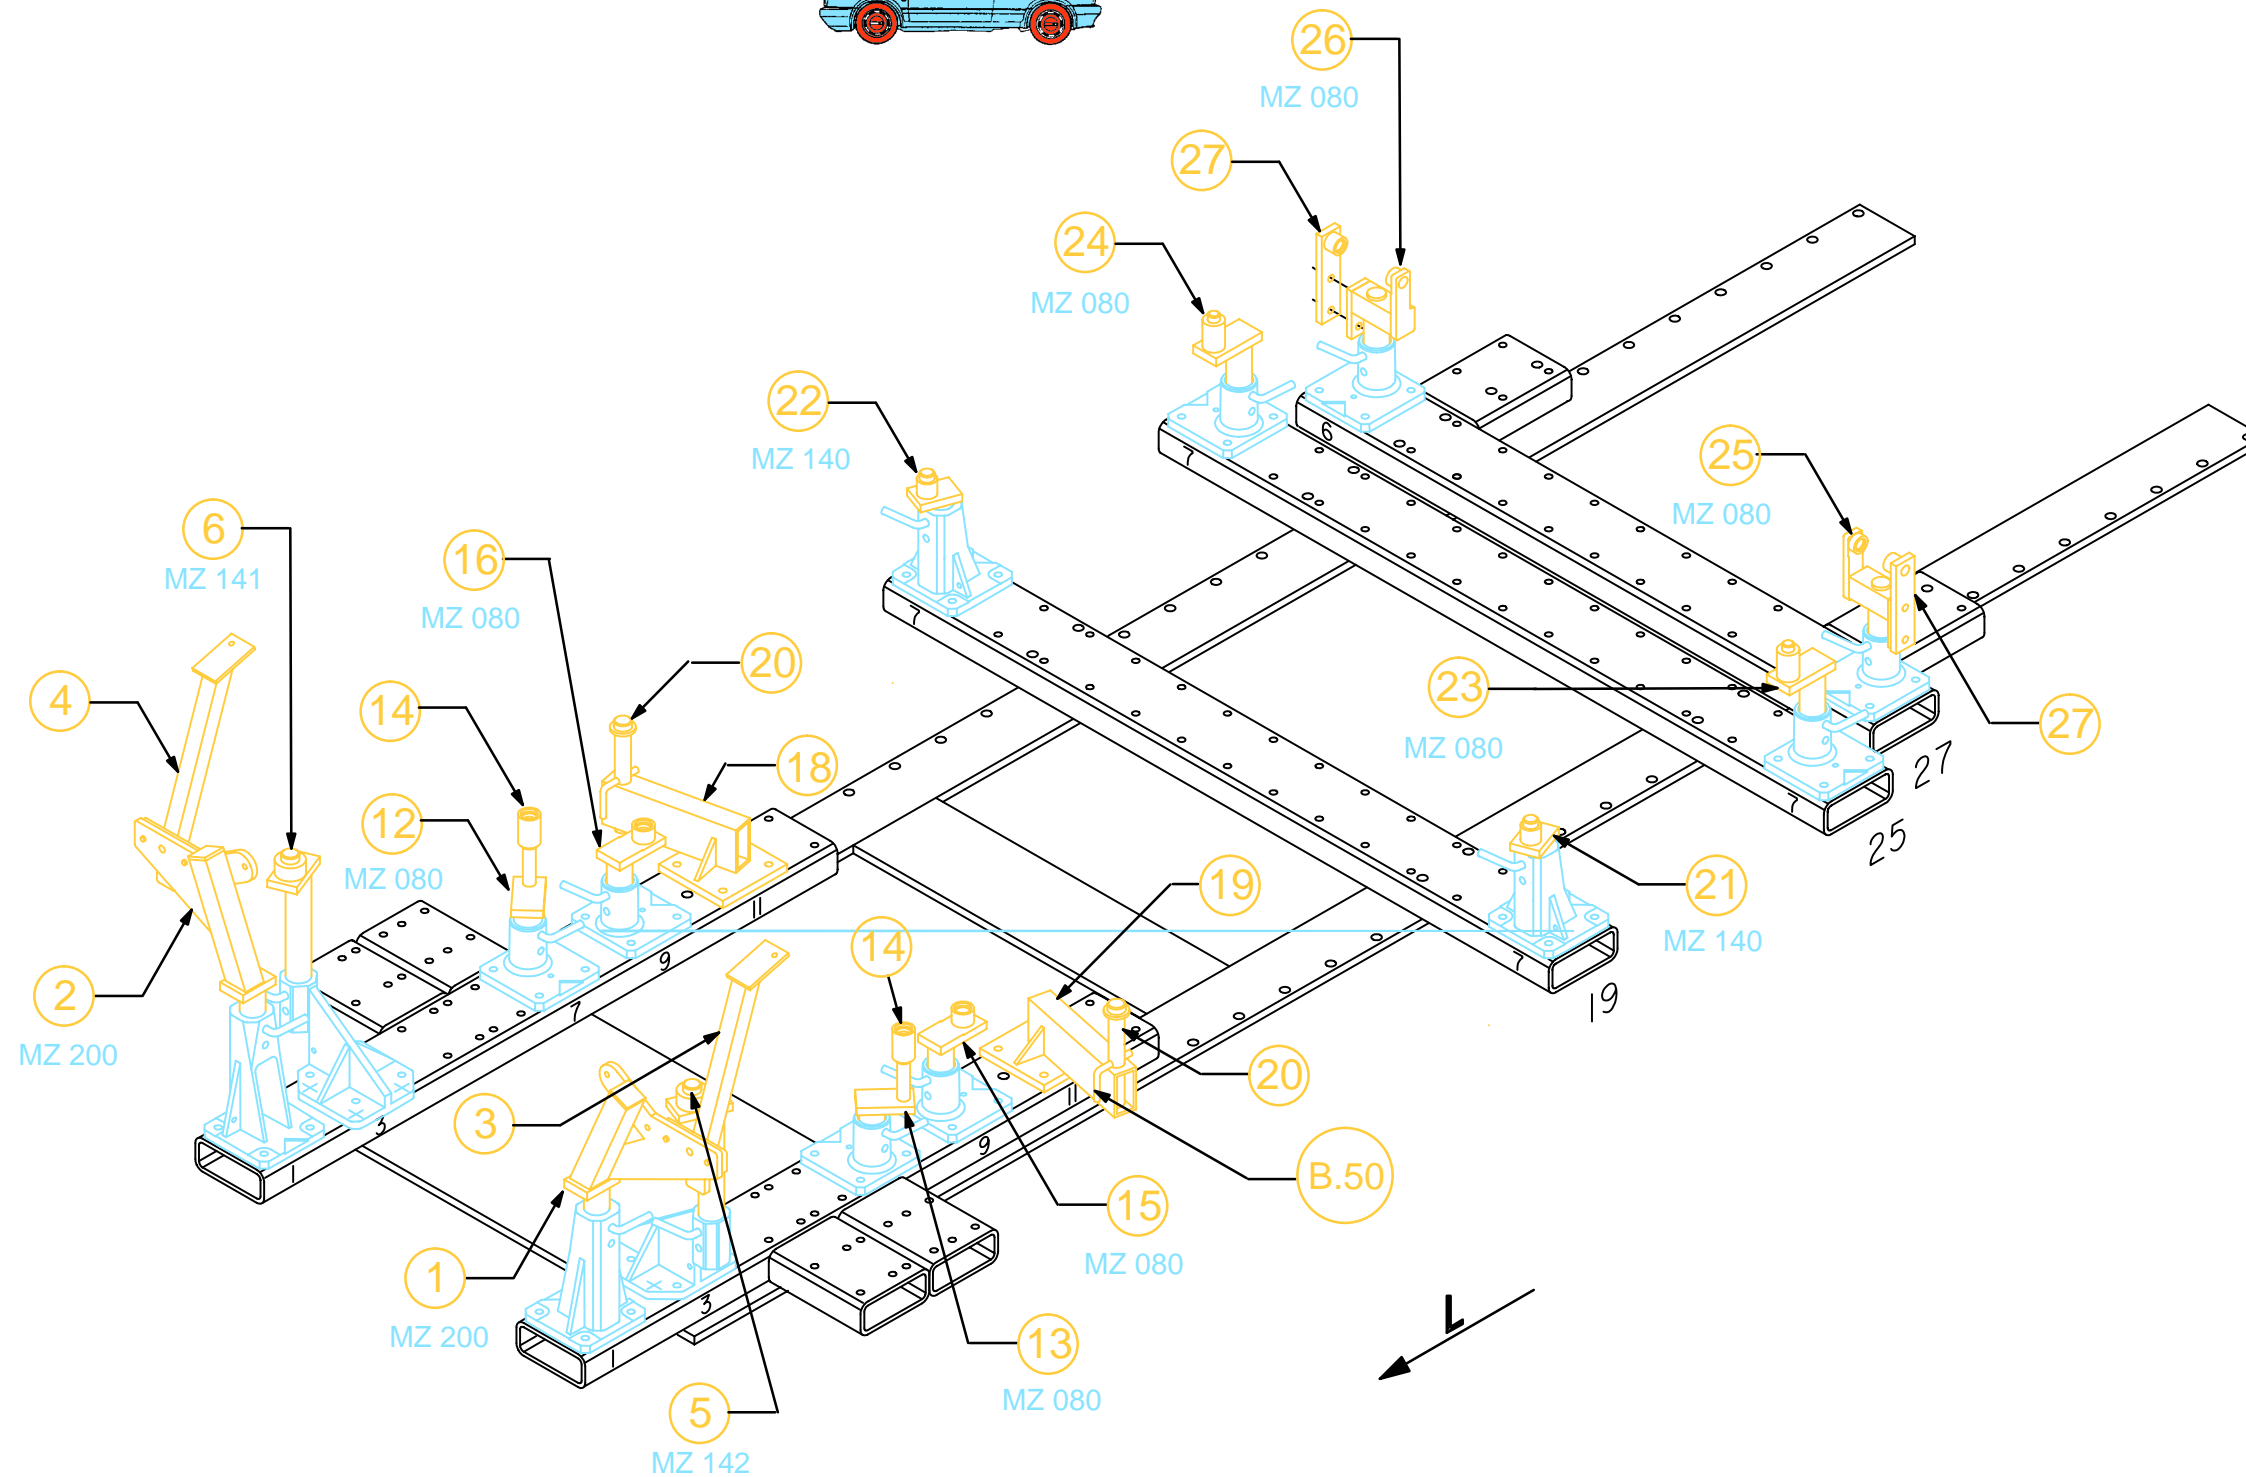

○ Avec ou sans mécanique  
With or without mechanical elements  
Con o senza parti meccaniche  
Mit oder ohne Aggregate  
Con ó sin mecanica desmontada

**701.300**  
75 Kg | 16.08.94 | 438-D-12B

**V.A.G 1930**

○ Avec ou sans mécanique  
 With or without mechanical elements  
 Con o senza parti meccaniche  
 Mit oder ohne Aggregate  
 Con ó sin mecánica desmontada

<b>701.300</b>		
75 Kg	16.08.94	438-D-12C

**V.A.G 1930**

○ Avec ou sans mécanique  
With or without mechanical elements  
Con o senza parti meccaniche  
Mit oder ohne Aggregate  
Con ó sin mecanica desmontada

**V.A.G 1930**

<b>701.300</b>		
75 Kg	16.08.94	438-D-12D