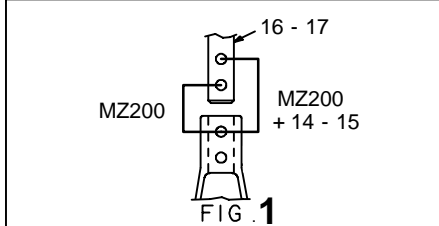

MERCEDES-BENZ

7001.307

14 Kg	19.02.2001	120-D-16T