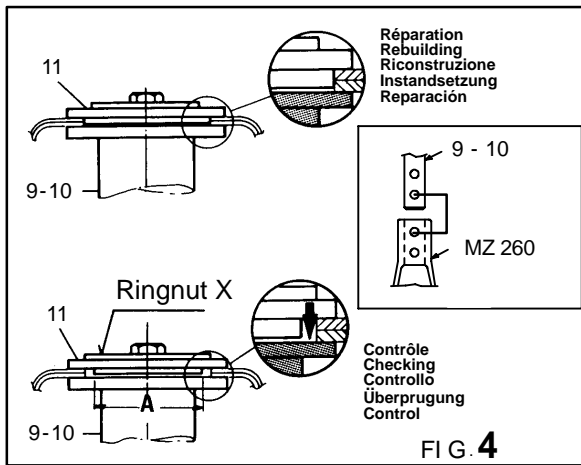

**7001.307**

14 Kg	19.02.2001	120-D-16R
-------	------------	-----------

Choc arrière  
Rear crash  
Heckreparatur  
Urto posteriore  
Choque trasero

○ Avec ou sans mécanique  
With or without mechanical elements  
Con o senza parti meccaniche  
Mit oder ohne Aggregate  
Con ó sin mecanica desmontada