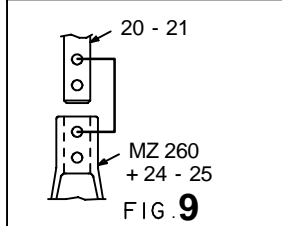

MERCEDES-BENZ

7001.307

14 Kg	19.02.2001	120-D-16T