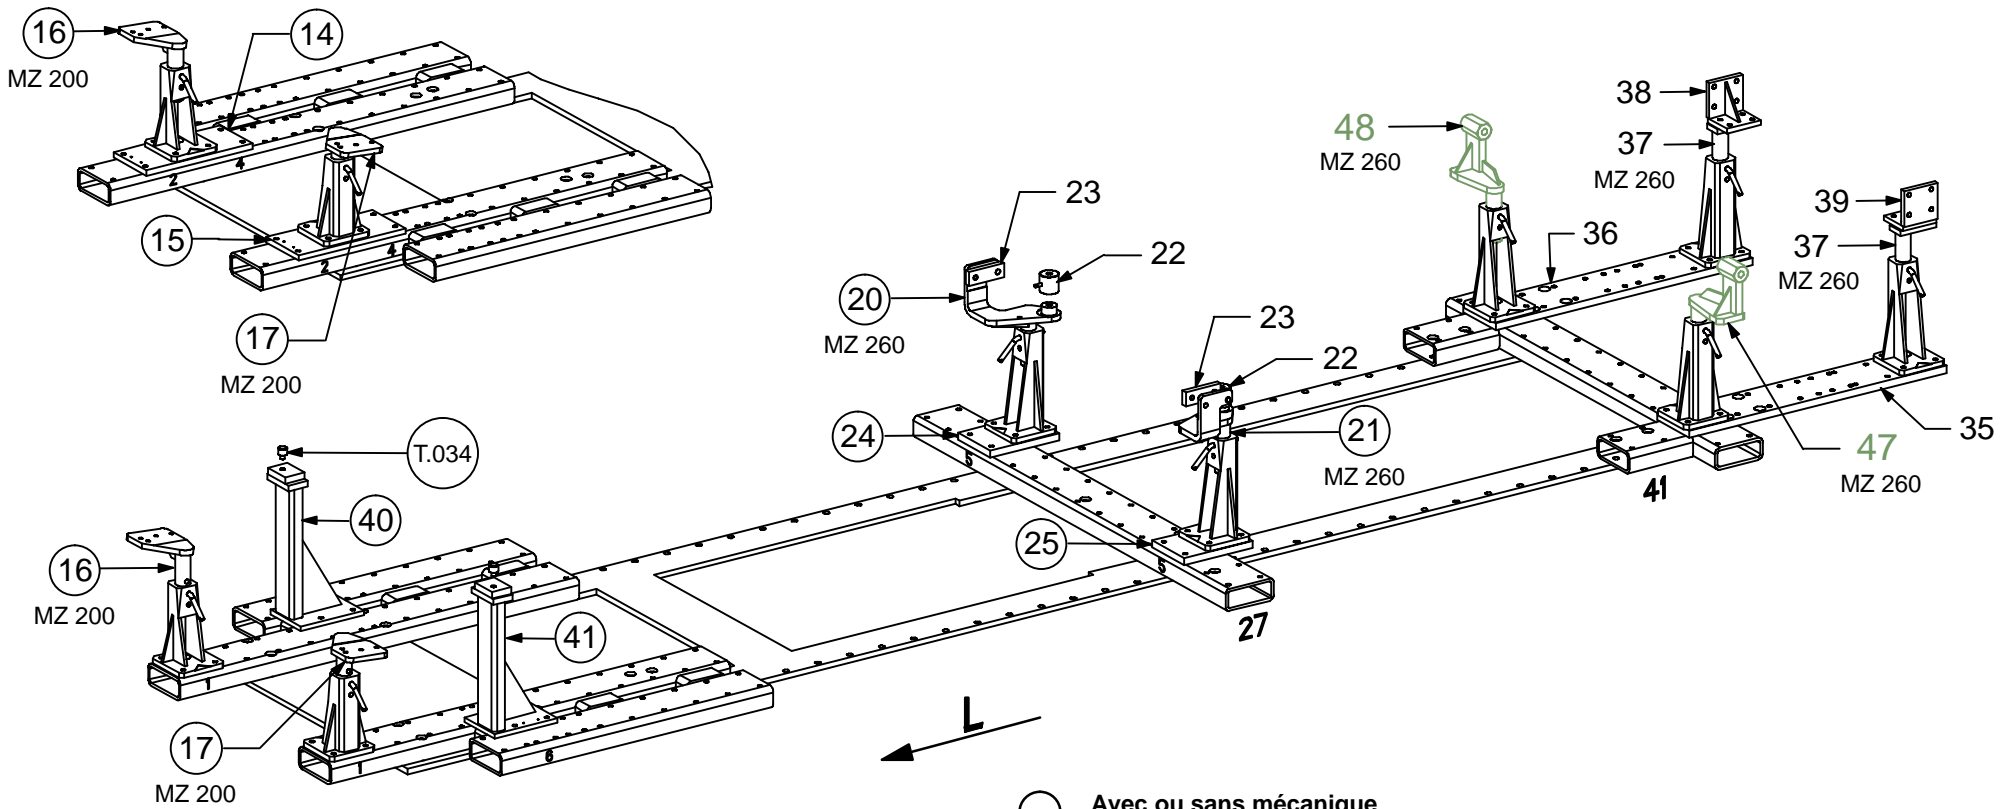

Choc arrière
Rear crash
Heckreparatur
Urto posteriore
Choque trasero