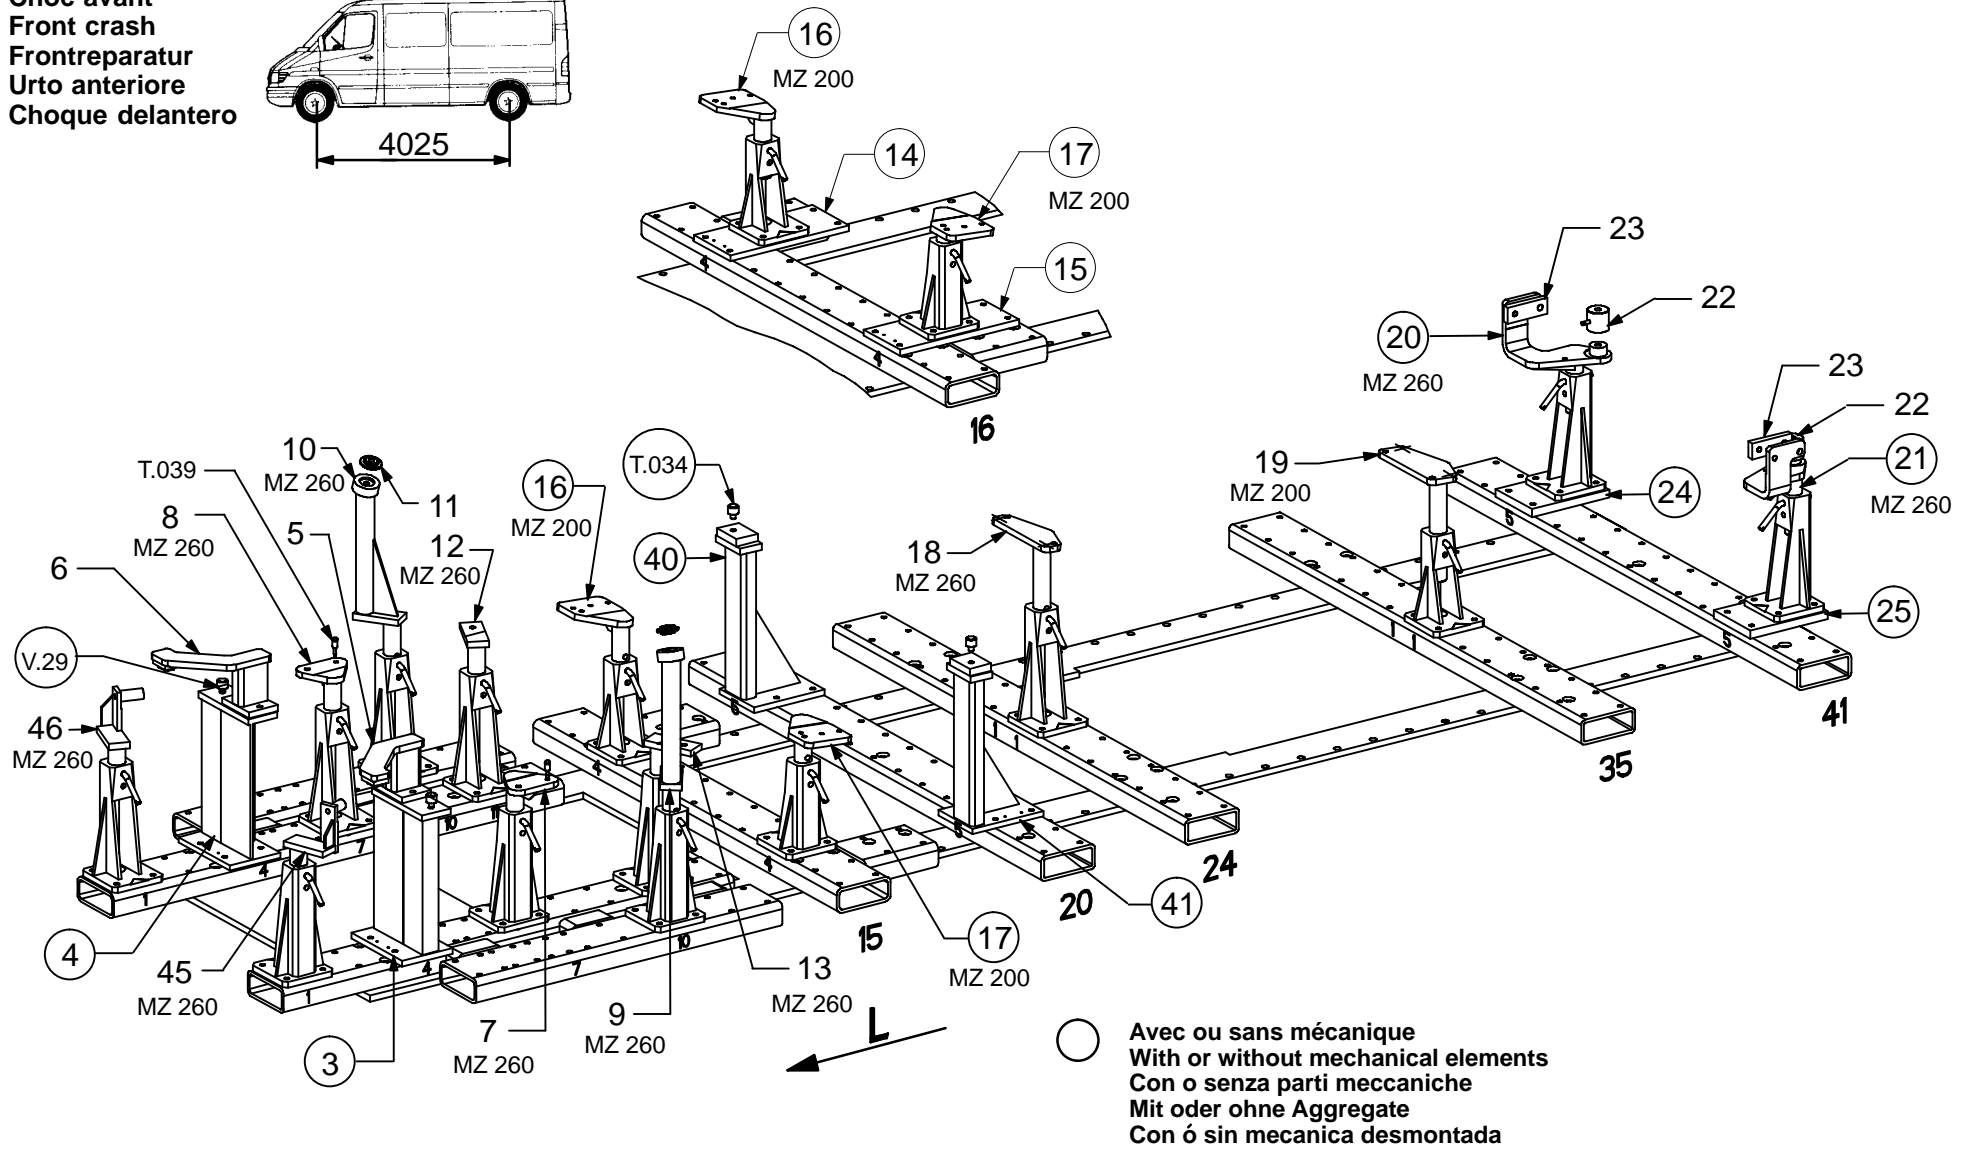

**MERCEDES-BENZ**

**7001.307**

14 Kg    19.02.2001    120-D-16S

1 2 3 4 5 6 7 8 9 10 11 12 13 14 15 16 17 18 19 20 21 22 23 24 25 26 27 28 29 30 31 32 33 34 35 36 37 38 39 40 41

Choc avant  
Front crash  
Frontreparatur  
Urto anteriore  
Choque delantero