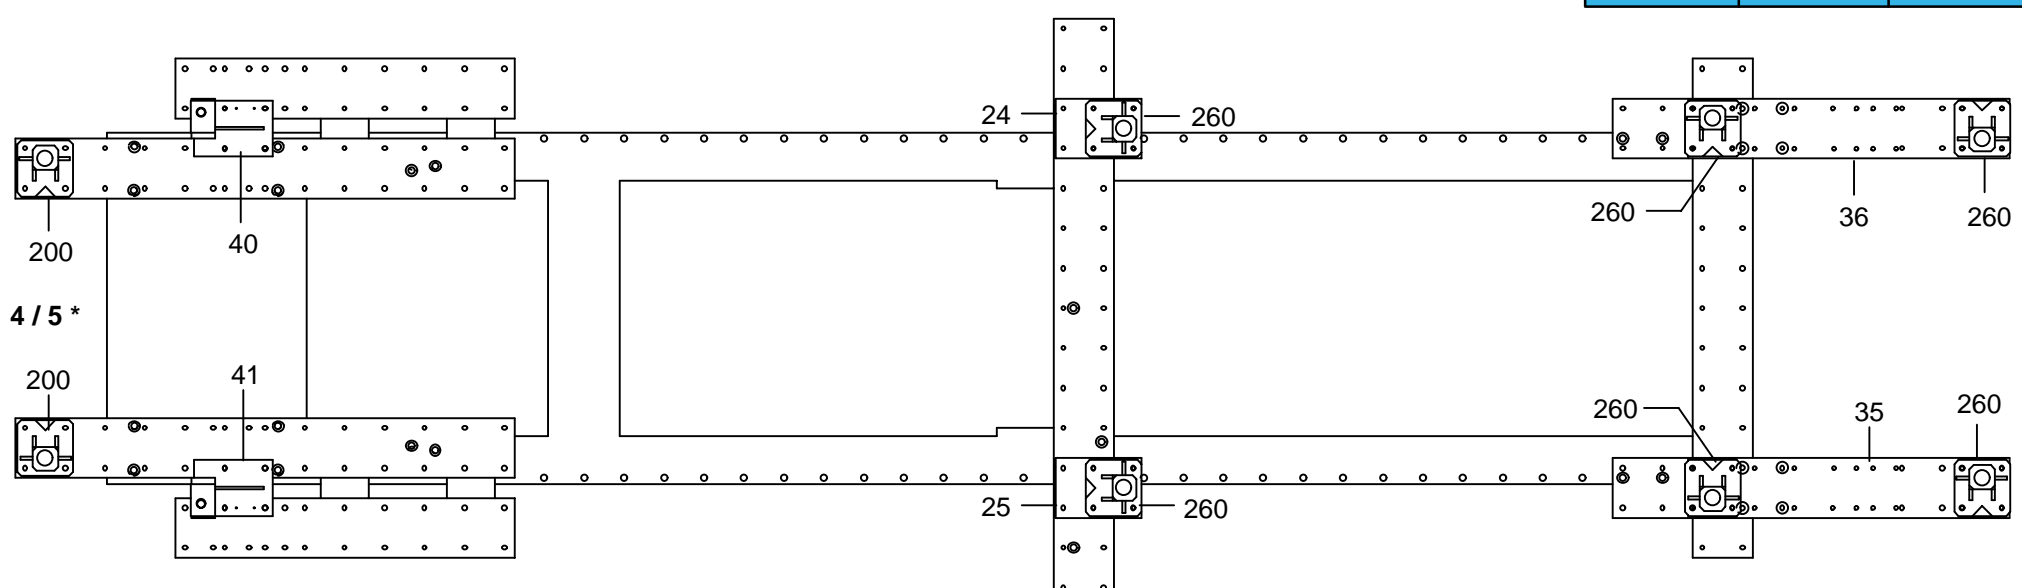

○ Avec ou sans mécanique
With or without mechanical elements
Con o senza parti meccaniche
Mit oder ohne Aggregate
Con ó sin mecanica desmontada

MERCEDES-BENZ

7001.307

14 Kg	19.02.2001	120-D-16U