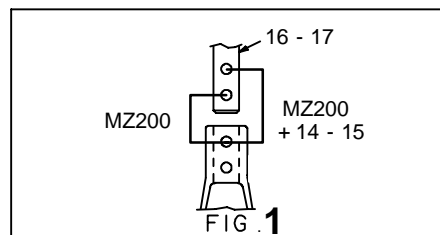

1 2 3 4 5 6 7 8 9 10 11 12 13 14 15 16 17 18 19 20 21 22 23 24 25 26 27 28 29 30 31 32 33 34 35 36 37 38 39 40 41