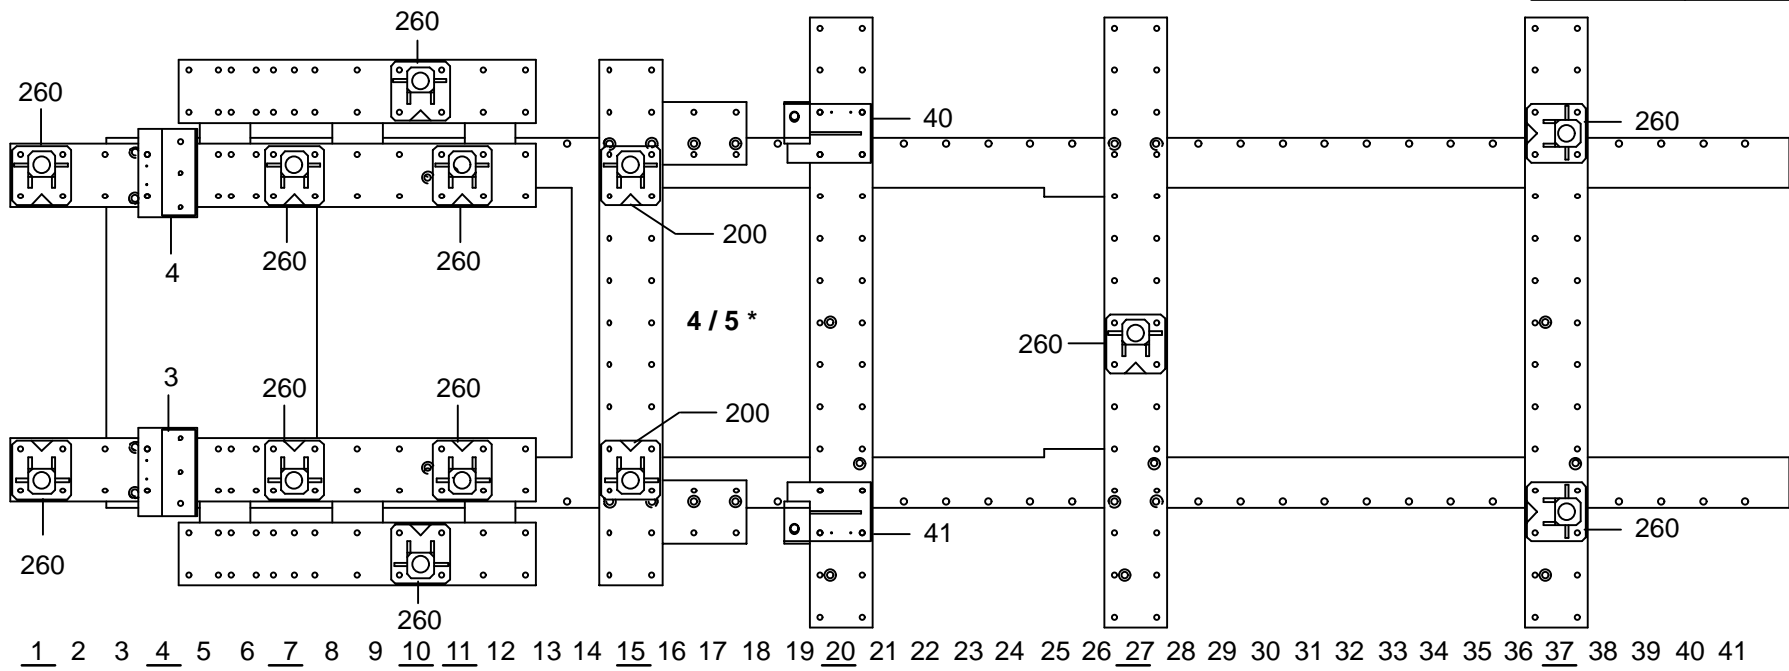

**7001.307**

14 Kg	19.02.2001	120-D-16R
-------	------------	-----------

Choc arrière  
Rear crash  
Heckreparatur  
Urto posteriore  
Choque trasero

○ Avec ou sans mécanique  
With or without mechanical elements  
Con o senza parti meccaniche  
Mit oder ohne Aggregate  
Con ó sin mecanica desmontada