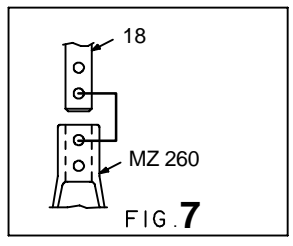

MERCEDES-BENZ

7001.307

14 Kg	19.02.2001	120-D-16T