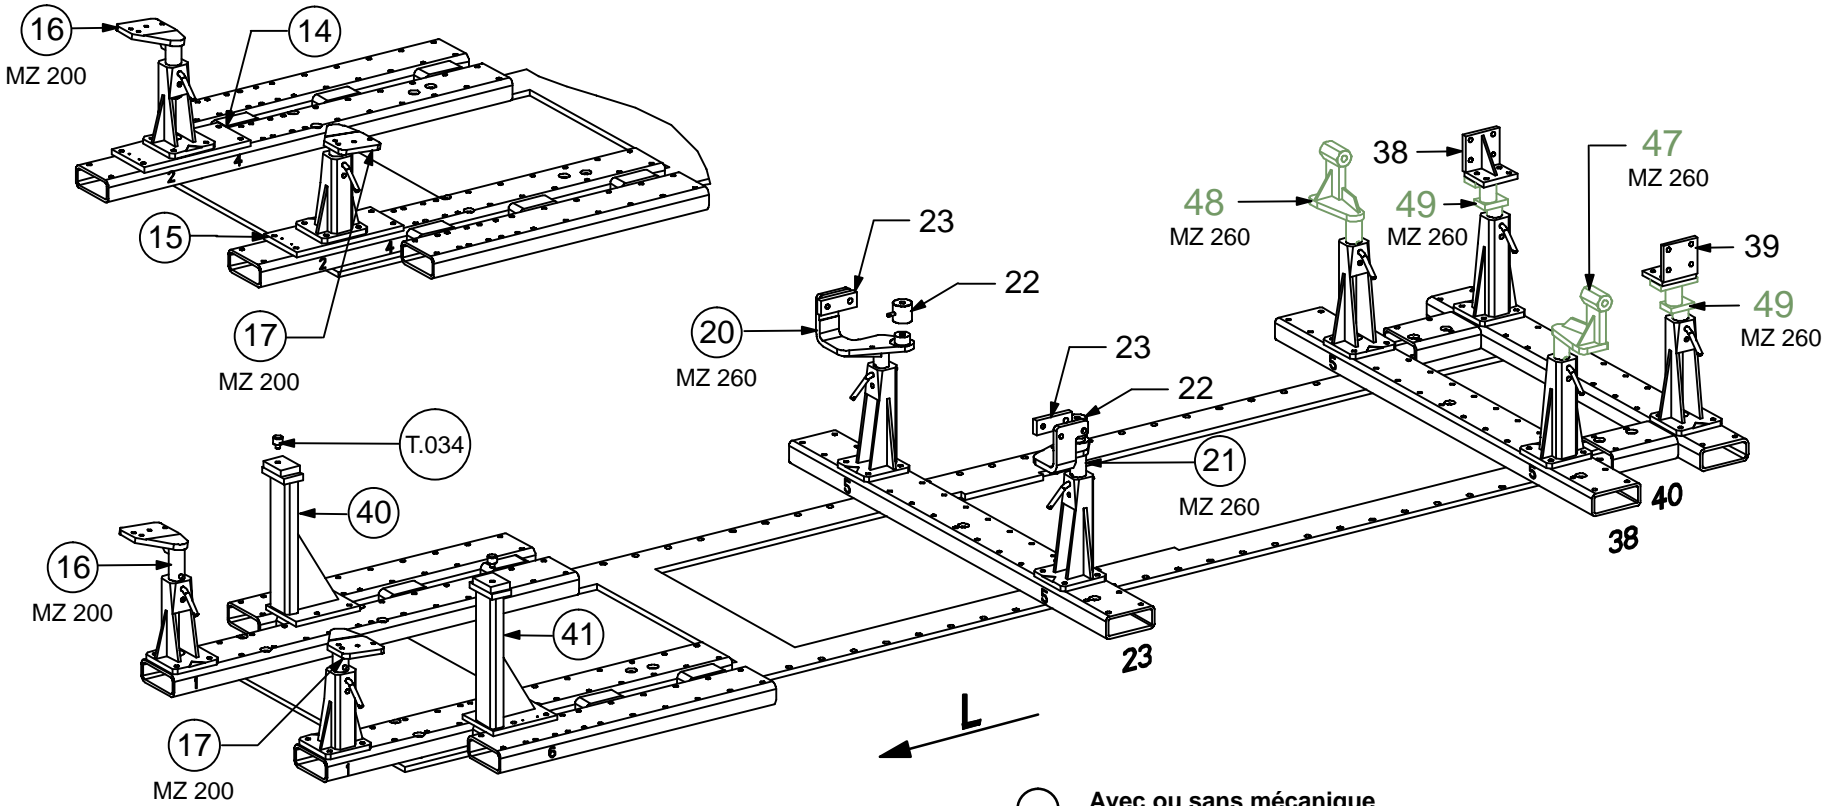

**7001.307**

14 Kg	19.02.2001	120-D-16R
-------	------------	-----------

Choc arrière  
Rear crash  
Heckreparatur  
Urto posteriore  
Choque trasero

○ Avec ou sans mécanique  
With or without mechanical elements  
Con o senza parti meccaniche  
Mit oder ohne Aggregate  
Con ó sin mecanica desmontada