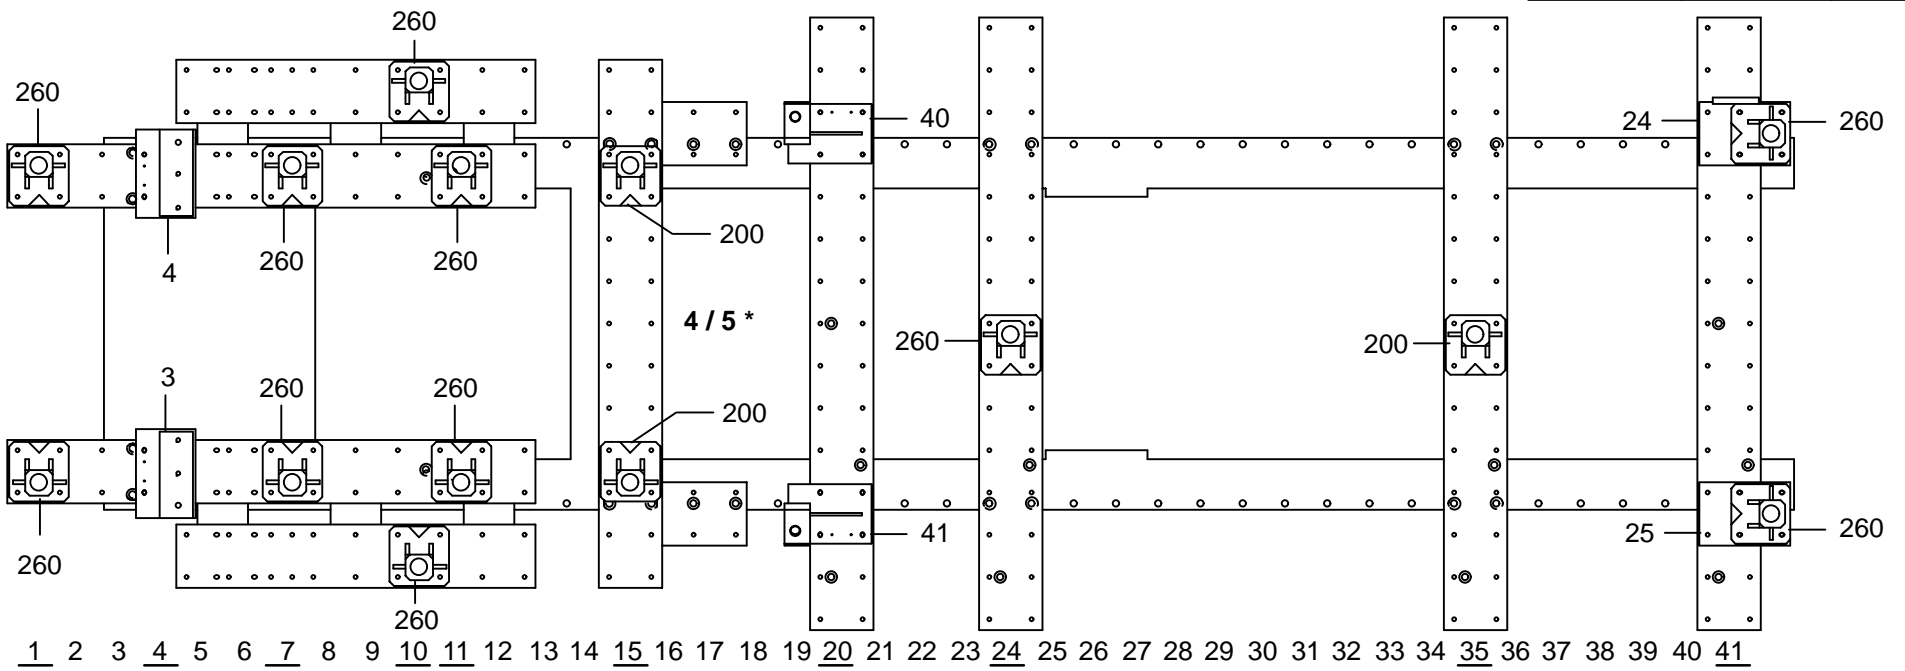

MERCEDES-BENZ

7001.307

14 Kg	19.02.2001	120-D-16T