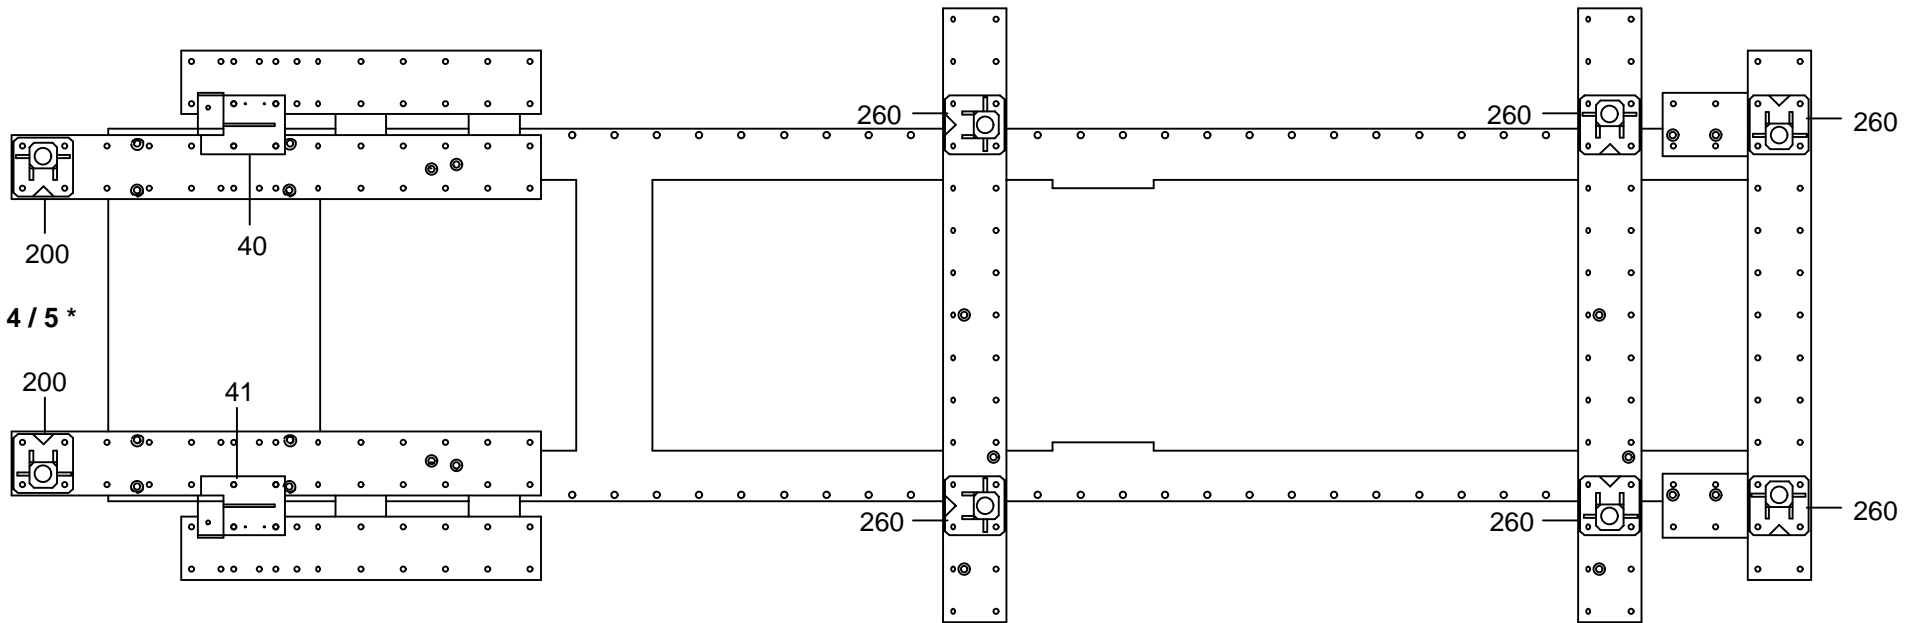

○ Avec ou sans mécanique
With or without mechanical elements
Con o senza parti meccaniche
Mit oder ohne Aggregate
Con ó sin mecanica desmontada

MERCEDES-BENZ

7001.307

14 Kg   19.02.2001   120-D-16S