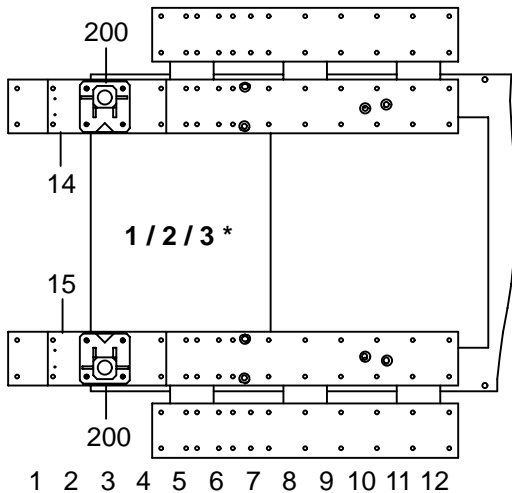

1 2 3 4 5 6 7 8 9 10 11 12 13 14 15 16 17 18 19 20 21 22 23 24 25 26 27 28 29 30 31 32 33 34 35 36 37 38 39 40 41