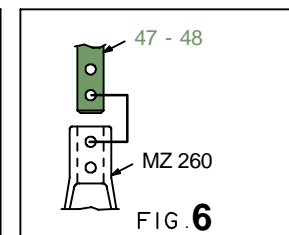

1 2 3 4 5 6 7 8 9 10 11 12 13 14 15 16 17 18 19 20 21 22 23 24 25 26 27 28 29 30 31 32 33 34 35 36 37 38 39 40 41