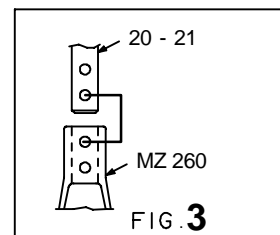

1 2 3 4 5 6 7 8 9 10 11 12 13 14 15 16 17 18 19 20 21 22 23 24 25 26 27 28 29 30 31 32 33 34 35 36 37 38 39 40 41