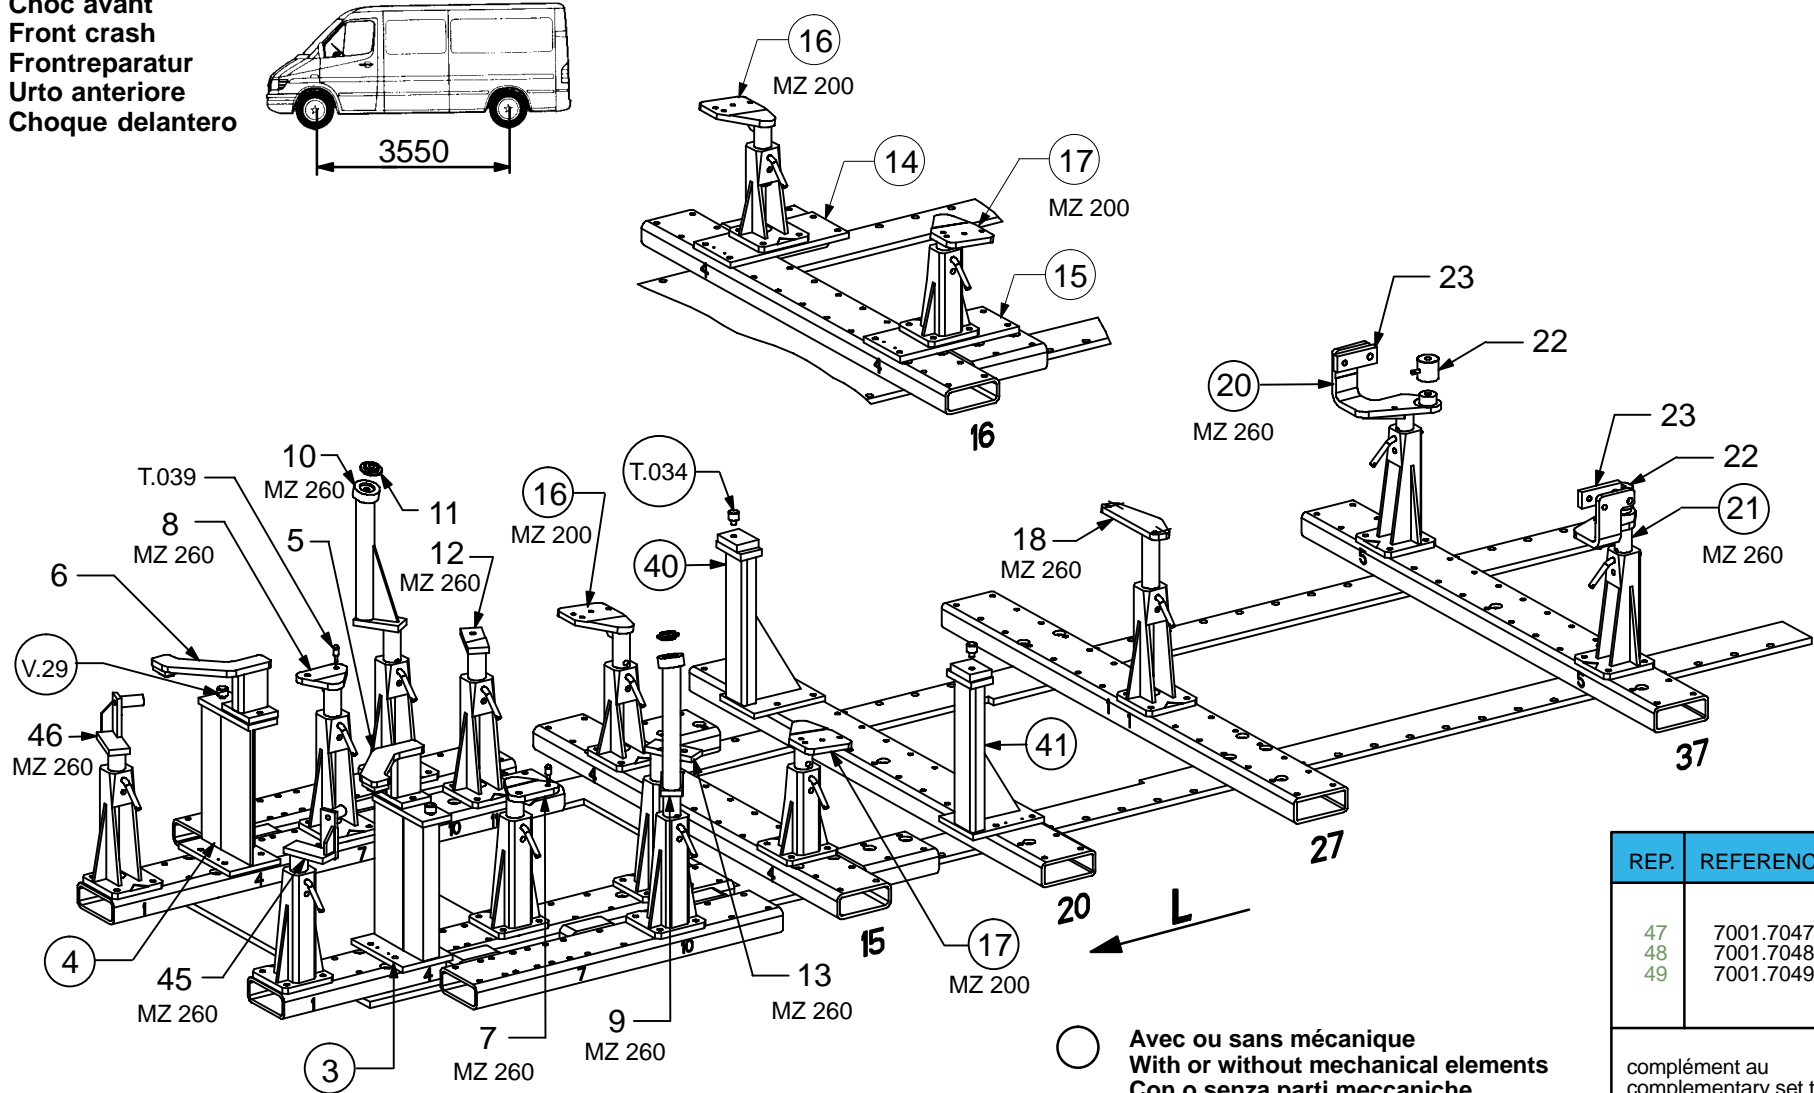

Choc avant
Front crash
Frontreparatur
Urto anteriore
Choque delantero