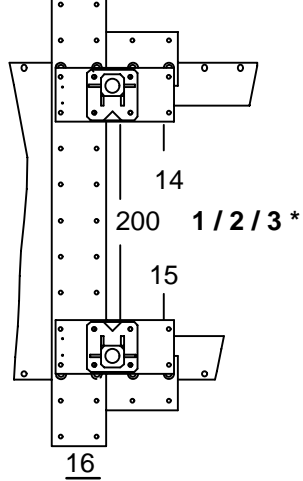

MERCEDES-BENZ

7001.307

14 Kg	19.02.2001	120-D-16T