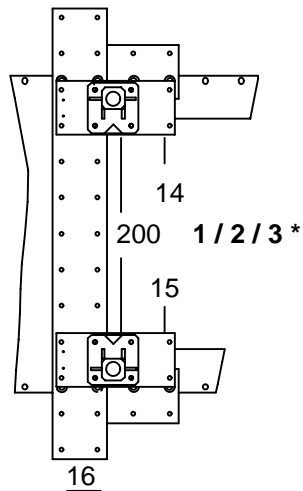

**7001.307**

14 Kg	19.02.2001	120-D-16R
-------	------------	-----------

Choc arrière  
Rear crash  
Heckreparatur  
Urto posteriore  
Choque trasero

○ Avec ou sans mécanique  
With or without mechanical elements  
Con o senza parti meccaniche  
Mit oder ohne Aggregate  
Con ó sin mecanica desmontada