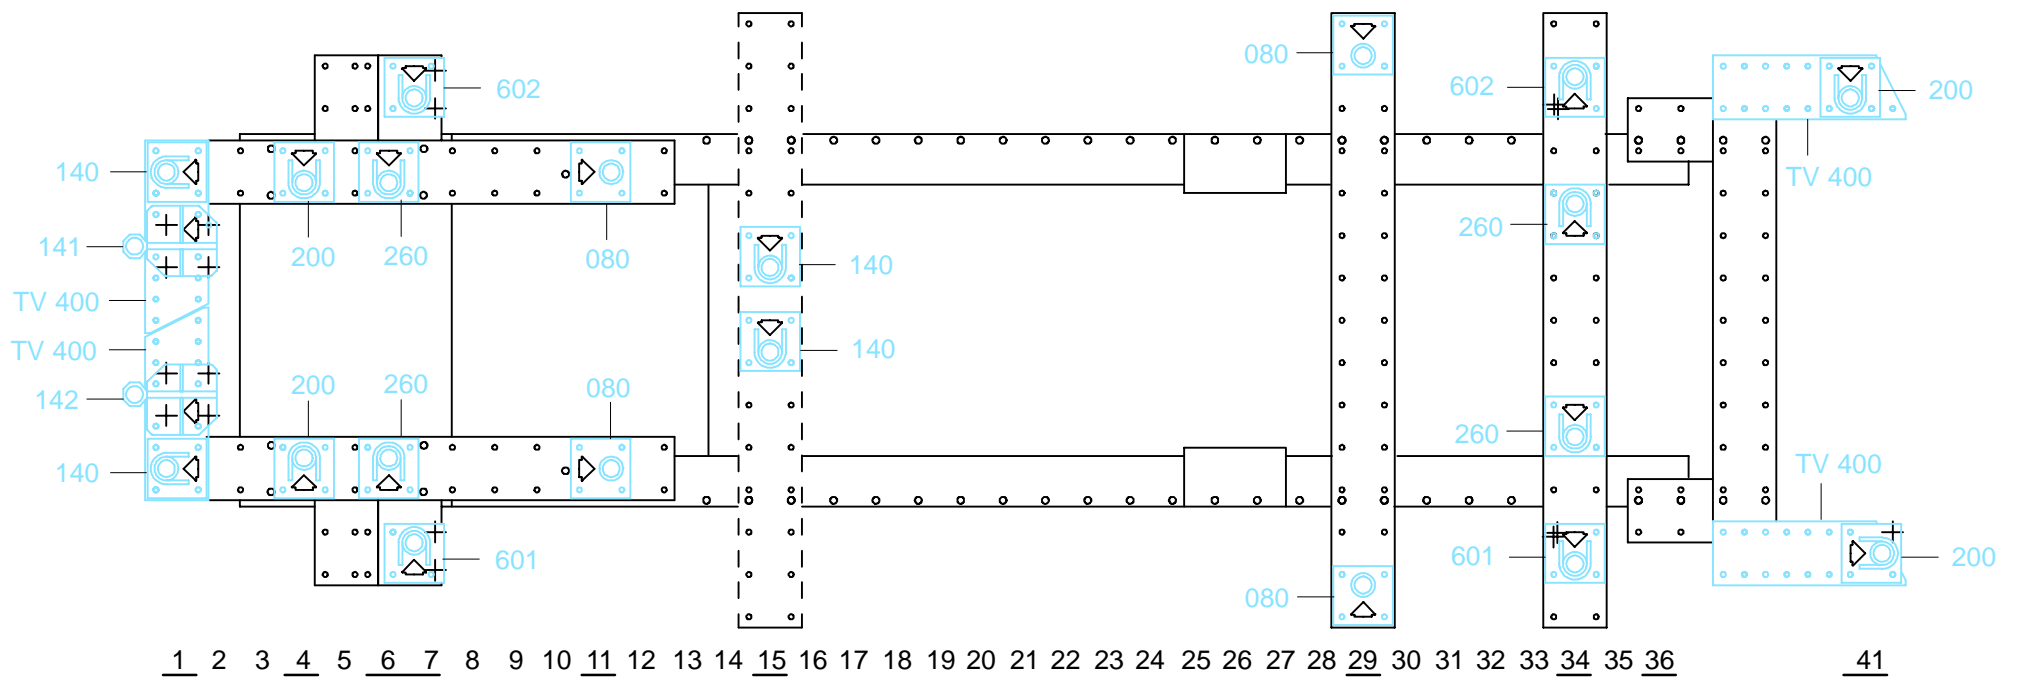

REP.	REFERENCE	PDS	NB	MZ
1	686.701	1,6	1	142
2	686.702	1,6	1	141
3	686.703	2,1	1	140
4	686.704	2,1	1	140
5	686.705	1,8	1	200
6	686.706	1,8	1	200
7	686.707	1,4	1	080/260
8	686.708	1,4	1	080/260
9	686.709	0,9	2	
10	686.710	3,7	1	602
11	686.711	3,7	1	601
12	686.712	1,6	1	080
13	686.713	1,6	1	080
14	686.714	2,0	1	140
15	686.715	2,5	1	140
16	686.716	2,8	1	080
17	686.717	2,8	1	080
18	686.718	0,5	2	
19	686.719	0,3	2	
20	686.720	3,8	1	602
21	686.721	3,8	1	601
22	686.722	0,3	2	
23	686.723	2,5	1	260
24	686.724	2,5	1	260
25	686.725	2,6	1	200
26	686.726	2,6	1	200
	E.23	0,1	2	
	D.082	0,5	2	

	M 10.125x35	4
	M 10.125x65	2
	M 10.125x80	2
	M 12.125x20	4
	M 12.125x30	2
	M 12x25	2
	M 12x30	2

○ Avec ou sans mécanique
With or without mechanical elements
Con o senza parti meccaniche
Mit oder ohne Aggregate
Con ó sin mecanica desmontada

NISSAN

686.300

59 Kg   03.06.94   410-D-53A